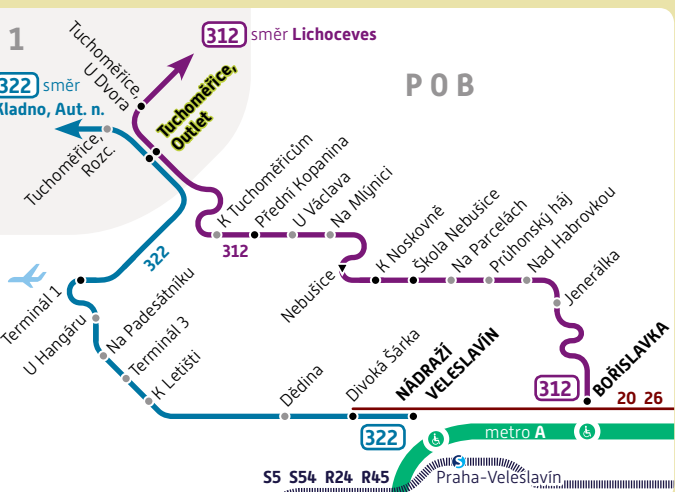

Příklady cen jednotlivého plnocenného jízdného

cesta přes zastávku	s předplátným pro Prahu (pásmo P, O, B)	bez předplátného pro Prahu
Praha-Nebušice / Praha-Př. Kopanina [B] – Tuchoměřice, Outlet [1]	12 Kč 2 p/15 min	18 Kč 2 p/30 min
Praha-Nebušice / Praha-Př. Kopanina [B] – Letiště Václava Havla Praha [B]	18 Kč 2 p/30 min	18 Kč 2 p/30 min
Praha-Nebušice / Praha-Př. Kopanina [B] – Kladno [3]	24 Kč 3 p/60 min	32 Kč 4 p/90 min
Tuchoměřice, Outlet [1] – Letiště Václava Havla Praha [B]	12 Kč 2 p/15 min	18 Kč 2 p/15 min
Tuchoměřice, Outlet [1] – Kladno [3]	24 Kč 3 p/60 min	24 Kč 3 p/60 min
Letiště Václava Havla Praha [B] – Kladno [3]	24 Kč 3 p/60 min	32 Kč 4 p/90 min

Grafická úprava a sazba: František Brynda © ROPID & IDSK, duben 2018

234 704 560
www.pid.cz

Pracovní dny – výňatek z jízdního řádu

312 Praha, Bořislavka – Lichoceves

Bořislavka	B	5:12	5:32	6:00	6:15	6:25	6:35	6:45	7:00	7:15	7:45	8:35	9:05	9:35	10:05	10:35	11:05	11:35	12:05	12:35	13:05	13:35	13:55	14:15	14:35	14:55	15:15	15:35	15:55	16:15	16:35	16:55	17:15	17:35	17:55	18:15	18:35	19:05	19:35	20:15	21:15	22:15	23:15	0:35
K Noskovně	B	5:20	5:40	6:08	6:23	6:33	6:43	6:53	7:08	7:23	7:53	8:43	9:13	9:43	10:13	10:43	11:13	11:43	12:13	12:43	13:13	13:43	14:03	14:23	14:43	15:03	15:23	15:43	16:03	16:23	16:43	17:03	17:23	17:43	18:03	18:23	18:43	19:13	19:43	20:23	21:22	22:22	23:22	0:42
Přední Kopanina	B	5:24	5:44	6:12	6:27	6:37	6:47	6:57	7:13	7:28	7:58	8:48	9:18	9:48	10:18	10:48	11:18	11:48	12:18	12:48	13:18	13:48	14:08	14:28	14:48	15:08	15:28	15:48	16:08	16:28	16:48	17:08	17:28	17:48	18:07	18:27	18:47	19:17	19:47	20:27	21:26	22:26	23:26	0:46
Tuchoměřice, Outlet	1	5:24	5:44	6:16	6:27	6:37	6:47	6:57	7:17	7:28	7:58	8:48	9:18	9:52	10:22	10:52	11:22	11:52	12:22	12:52	13:22	13:52	14:12	14:32	14:52	15:12	15:32	15:52	16:12	16:32	16:52	17:12	17:32	17:52	18:11	18:31	18:51	19:21	19:51	20:31	21:30	22:30		
Tuchoměřice, Obecní úřad	1	5:31	5:51	6:20	6:34	6:45	6:54	7:04	7:21	7:35	8:06	8:56	9:26	9:56	10:26	10:56	11:26	11:56	12:26	12:56	13:26	13:56	14:16	14:36	14:56	15:16	15:36	15:56	16:16	16:36	16:56	17:16	17:36	17:56	18:15	18:35	18:55	19:25	19:55	20:35	21:34	22:34	23:33	0:53
Tuchoměřice, Štěrbův Mlýn	1	5:31	5:51	6:20	6:34	6:45	6:54	7:04	7:21	7:35	8:06	8:56	9:26	9:56	10:26	10:56	11:26	11:56	12:26	12:56	13:26	13:56	14:16	14:36	14:56	15:16	15:36	15:56	16:16	16:36	16:56	17:16	17:36	17:56	18:15	18:35	18:55	19:25	19:55	20:35	21:34	22:34	23:33	0:53
Tuchoměřice, Špejchar	1	5:35	5:55	6:24	6:38	6:49	6:58	7:08	7:25	7:39	8:10	9:00	9:30	10:00	10:30	11:00	11:30	12:00	12:30	13:00	13:30	14:00	14:20	14:40	15:00	15:20	15:40	16:00	16:20	16:40	17:00	17:20	18:00	18:19	18:59	19:29	19:59	20:39	21:38	22:38	23:37	0:57		
Tuchoměřice, Komerční zóna	1	5:37	5:57	6:26	6:40	6:51	7:00	7:10	7:27	7:41	8:12	9:02	9:32	10:02	10:32	11:02	11:32	12:02	12:32	13:02	13:32	14:02	14:22	14:42	15:02	15:22	15:42	16:02	16:22	16:42	17:02	18:02	18:19	18:59	19:29	19:59	20:39	21:40	22:40	23:39	0:57			
Lichoceves	1	5:59	6:19	6:48	7:03	7:14	7:24	7:34	7:51	8:05	8:36	9:26	9:56	10:26	10:56	11:26	11:56	12:26	12:56	13:26	13:56	14:16	14:36	14:56	15:16	15:36	15:56	16:16	16:36	16:56	17:16	17:36	18:07	18:19	18:59	19:29	19:59	20:39	21:40	22:40	23:39	0:57		

312 Lichoceves – Praha, Bořislavka