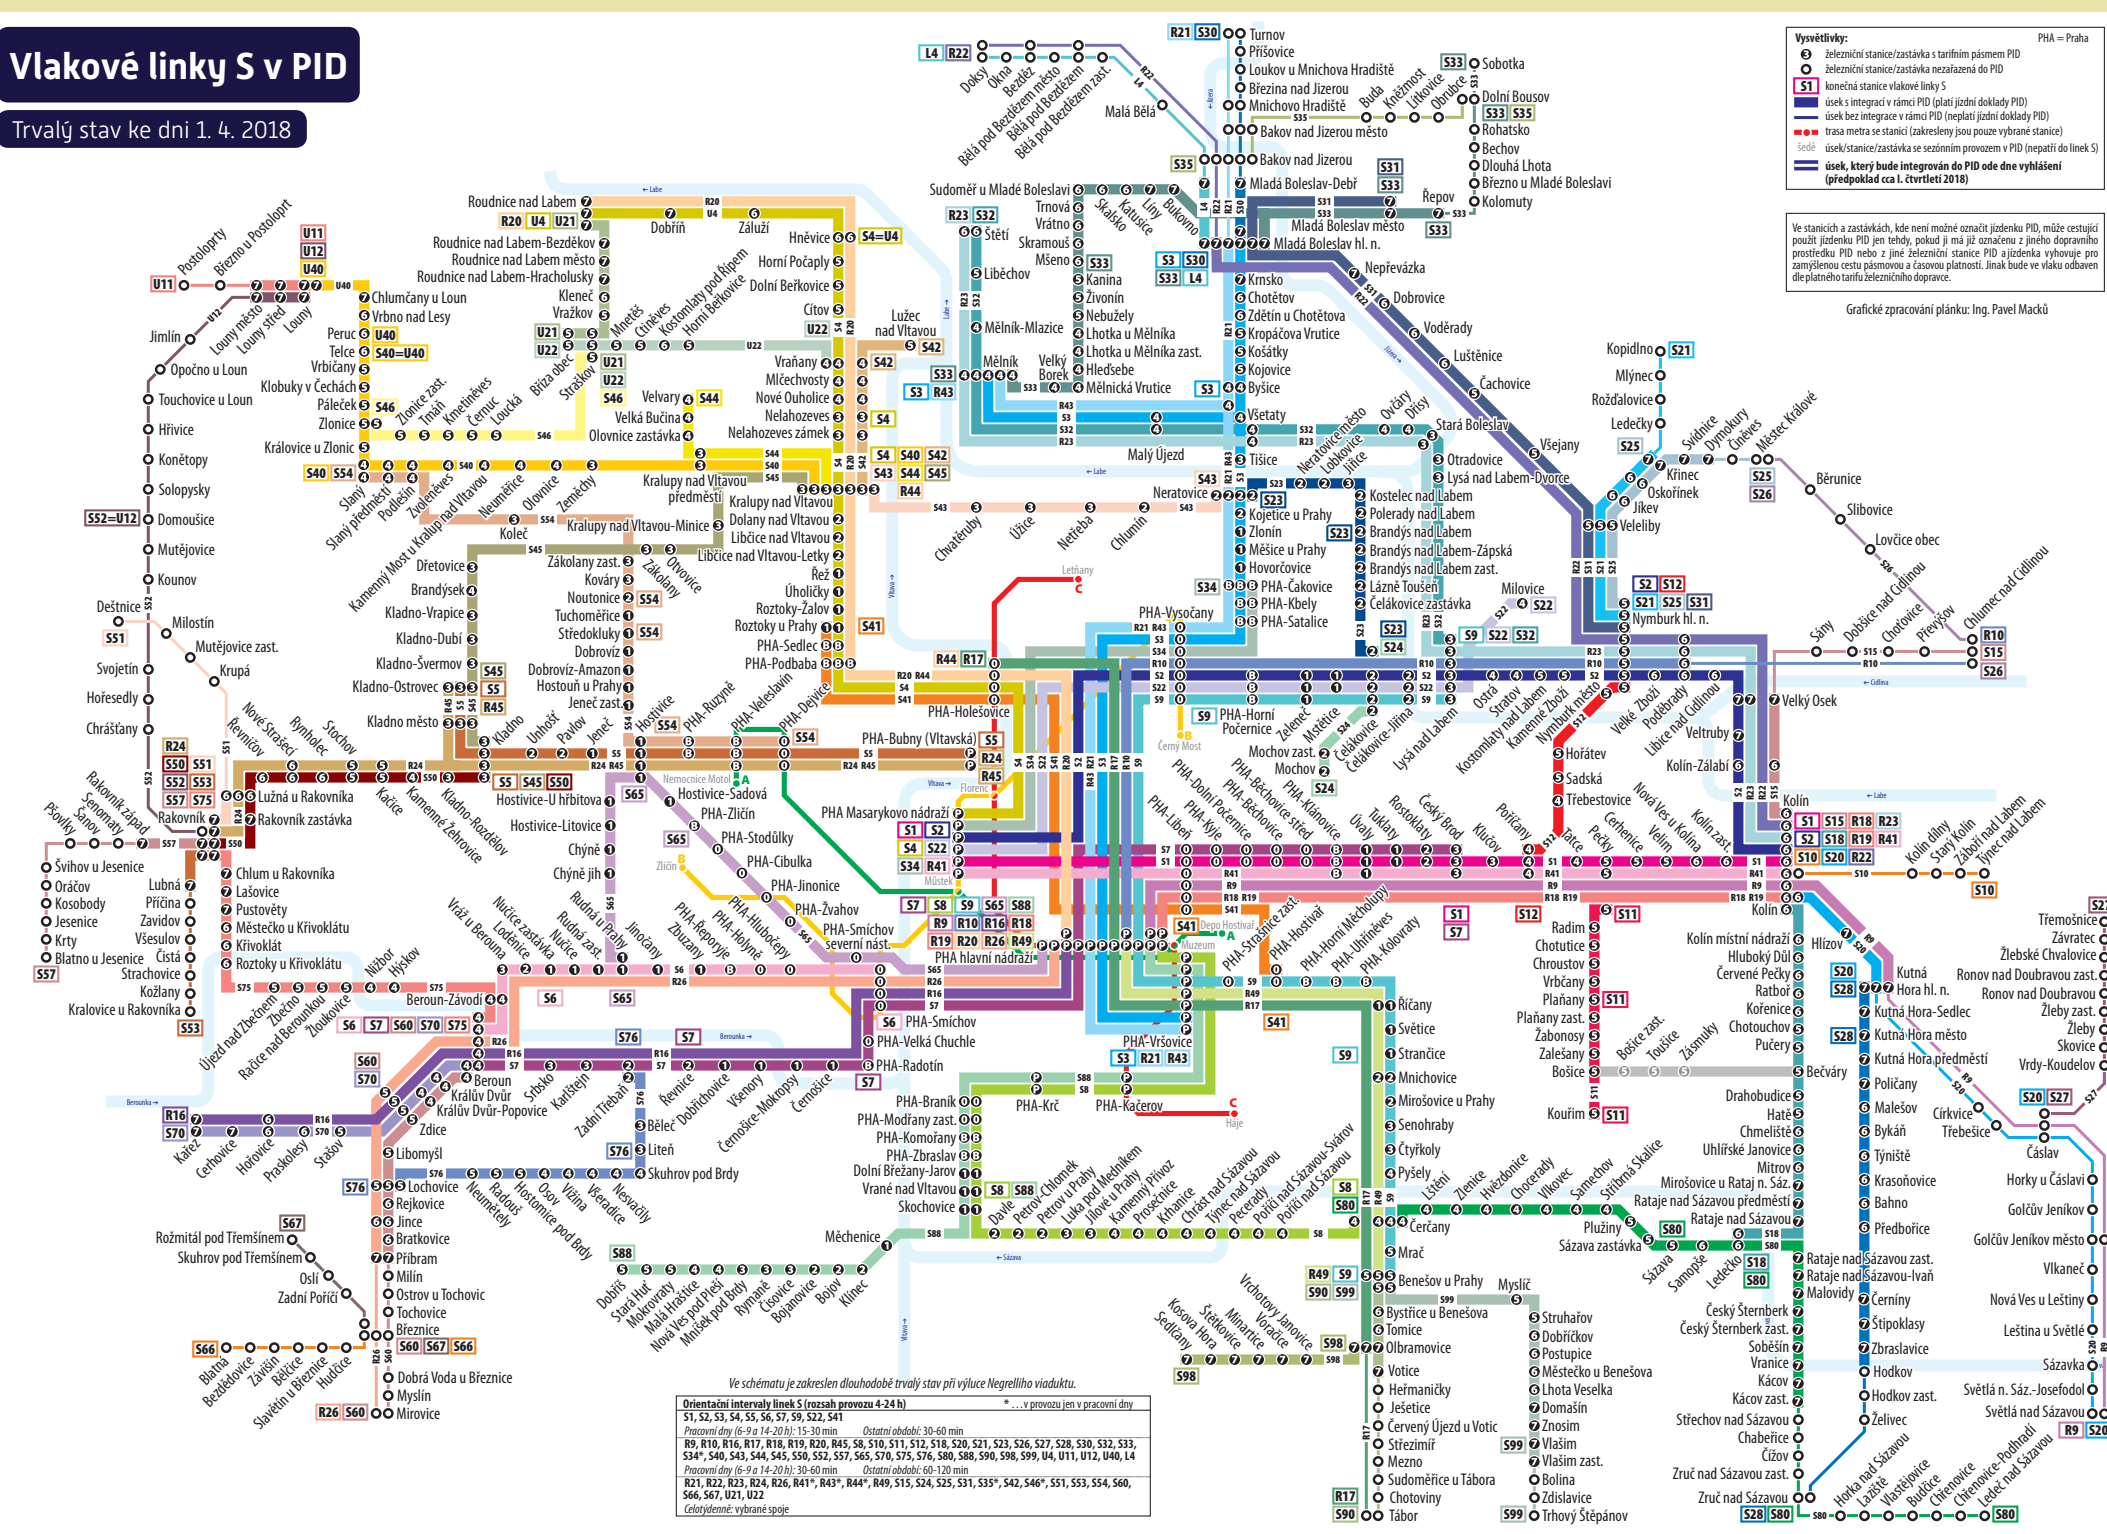

Vlakové linky S v PID

Trvalý stav ke dni 1. 4. 2018

Tarifní pásma PID na železnici

Trvalý stav ke dni 1. 4. 2018