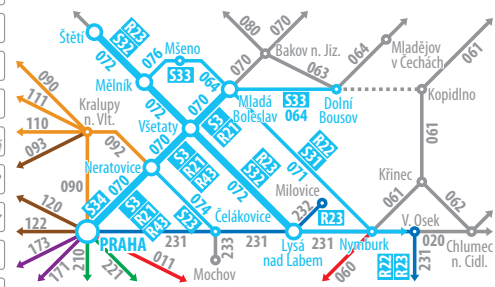

Jízdní řád vlaků PID

Platí od 9. 12. 2018 do 14. 12. 2019

- R21 Praha – Neratovice – Všetaty – Mladá Boleslav
- R23 Kolín – Lysá n. L. – Všetaty – Mělník – Štětí
- R43 Praha – Neratovice – Všetaty – Mělník
- S3 Praha – Všetaty – Ml. Boleslav / Mělník
- S32 Lysá n. L. – Stará Boleslav – Všetaty – Štětí
- S34 Praha Masarykovo nádraží – Praha-Čakovice
- R22 Kolín – Nymburk – Mladá Boleslav
- S23 Neratovice – Brandýs nad Labem – Čelákovice
- S31 Nymburk – Čachovice – Mladá Boleslav
- S33 Mělník – Mšeno – Mladá Boleslav – Dolní Bousov

PID TP km	R23, R43, S3, S32	9520	9522	6430	6400	6402	6404	9524	R 794	6406	18532	R 1572	9526	R 792	6408	9528	R 790	6410	9530	R 788	6412	9532	R 786	6414	18540	9534	R 784	6416	Sp 1942	9536	R 782	6418	R 780	9538	9548			
6 0	Kolín (P) ☐								07:14																													
6 8	Velký Osek (P) ☐								07:22																													
6 16	Poděbrady (P) ☐								07:29																													
5 23	Nymburk hl. n. (P) ☐								07:37																													
3 38	Lysá nad Labem (A) (P) ☐								07:47																													
3 41	Lysá nad Labem-Dvorce								07:48																													
3 45	Otradovice								07:55																													
3 49	Stará Boleslav (P) ☐								08:28																													
4 54	Dřísy	Praha-Vršovice	Praha hl. n.						08:05																													
4 56	Ovčáry								08:33																													
4 61	Všetaty (P) ☐	01:08	03:23						08:40																													
4 61	Veleřiby (P) ☐	01:09	03:24						08:40																													
4 68	Malý Újezd	×01:15	×03:30						08:48																													
4 71	Mělník (P) ☐	01:19	03:34						09:02																													
4 71	Mělník (P) ☐								09:05																													
4 74	Mělník-Mlázice ☐	04:55	05:52	06:52	07:52				08:16																													
5 79	Liběchov	04:59	05:59	06:59	07:59				08:59																													
6 85	Štětí (P) ☐	05:05	06:05	07:05	08:05				09:05																													