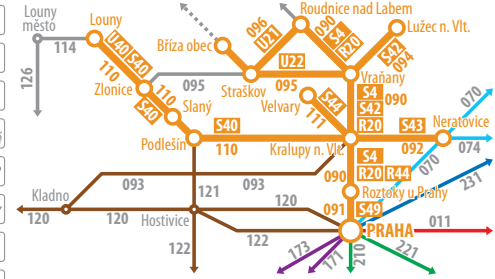

Jízdní řád vlaků PID

Platí od 9. 12. 2018 do 14. 12. 2019

- R20 Praha – Kralupy n. Vlt. – Roudnice n. L.
- R44 Praha – Kralupy n. Vlt.
- S4 Praha – Kralupy n. Vlt. – Vraňany – Hněvice
- S40 Kralupy n. Vlt. – Slaný – Zlonice – Telce
- S42 Kralupy n. Vlt. – Vraňany – Lužec n. Vlt.
- S49 Praha–Hostivař – Roztoky u Prahy
- U4 Hněvice – Roudnice n. L.
- U21 Roudnice n. L. – Kleneč – Straškov – Brıza
- U22 Vraňany – Horní Beřkovice – Straškov – Brıza
- U40 Telce – Peruc – Louny

PID TP km		S42	12351	12353	9671	9673	12355	12357	12359	12361	9675	12363	9677	9679
5	0	Lužec nad Vltavou	05:08	06:07	06:29	12:06	15:26	16:05	17:05	18:05	18:52	20:05	20:54	22:10
4	3	Vraňany	05:14	06:13	06:35	12:12	15:32	16:11	17:11	18:11	18:58	20:11	21:00	22:16

PID TP km		R20, R44	R 671	R 673	Sp 1651	R 675	R 677	R 679	R 681	R 683	R 685	R 687	R 689	R 691	R 617	R 693
7	0	Roudnice nad Labem	05:12	06:12	07:12	08:12	09:12	10:12	12:12	14:12	16:12	18:12	20:12	21:44	22:33	
6	9	Hněvice	05:19	06:19	Louny	07:19	08:19	09:19	10:19	12:19	14:19	16:19	18:19	20:19	22:39	
3	39	Kralupy n. Vlt.	05:36	06:36	07:01	07:36	08:36	09:36	10:36	12:36	14:36	16:36	18:36	20:36	22:06	22:56
3	39	Kralupy n. Vlt.	05:38	06:38	07:03	07:38	08:38	09:38	10:38	12:38	14:38	16:38	18:38	20:38	22:08	22:56
8	60	Praha-Podbaba	05:55	06:55	07:23	07:55	08:55	09:55	10:55	12:55	14:55	16:55	18:55	20:55	23:11	
0	63	Praha-Holešovice	05:59	06:59	07:27	07:59	08:59	09:59	10:59	12:59	14:59	16:59	18:59	20:59	22:26	23:15
0	66	Praha hl. n.	06:10	07:10	07:35	08:10	09:10	10:10	11:10	13:10	15:10	17:10	19:10	21:10	22:37	23:26

PID TP km		S44	20301	20303	20305	20341	9771	20309	20343	20311	20345	20313	20347	20315	20317	20319	20349	20321	20323	20351	20325	20327	20329	20331	20333	20335
4	0	Velvary	04:19	05:12	06:16	06:37	07:12	08:16																		