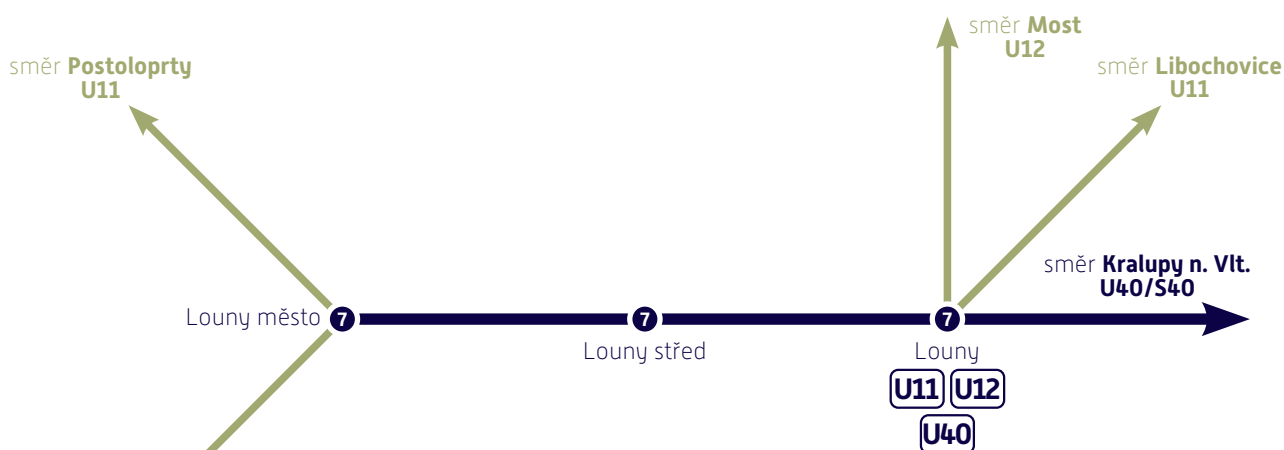

Louny Louny střed Louny město

na linkách U11, U12, U40.

Nemá-li cestující jízdenku PID pro jednotlivou jízdu z předprodeje, bude ve vlaku PID odbaven dle platného tarifu železničního dopravce.

V osobní pokladně stanice **Louny** bude i nadále možno zakoupit jízdenky PID pro jednotlivou jízdu s předem zvoleným počátkem platnosti.

Zároveň se ve stanici Louny ruší možnost náhradního označení jízdenek PID pro jednotlivou jízdu průvodčím (vlakvedoucím)!

Vysvětlivky

- Označení jízdenek PID na nástupišti (v prostoru stanice).
- Označení jízdenek PID ve vlaku v označovači (vlakovou četou pouze ve vlacích nevybavených označovači).
- Dočasně není možné označení jízdenek PID.
- Zastávky a stanice v tarifním pásmu 8.