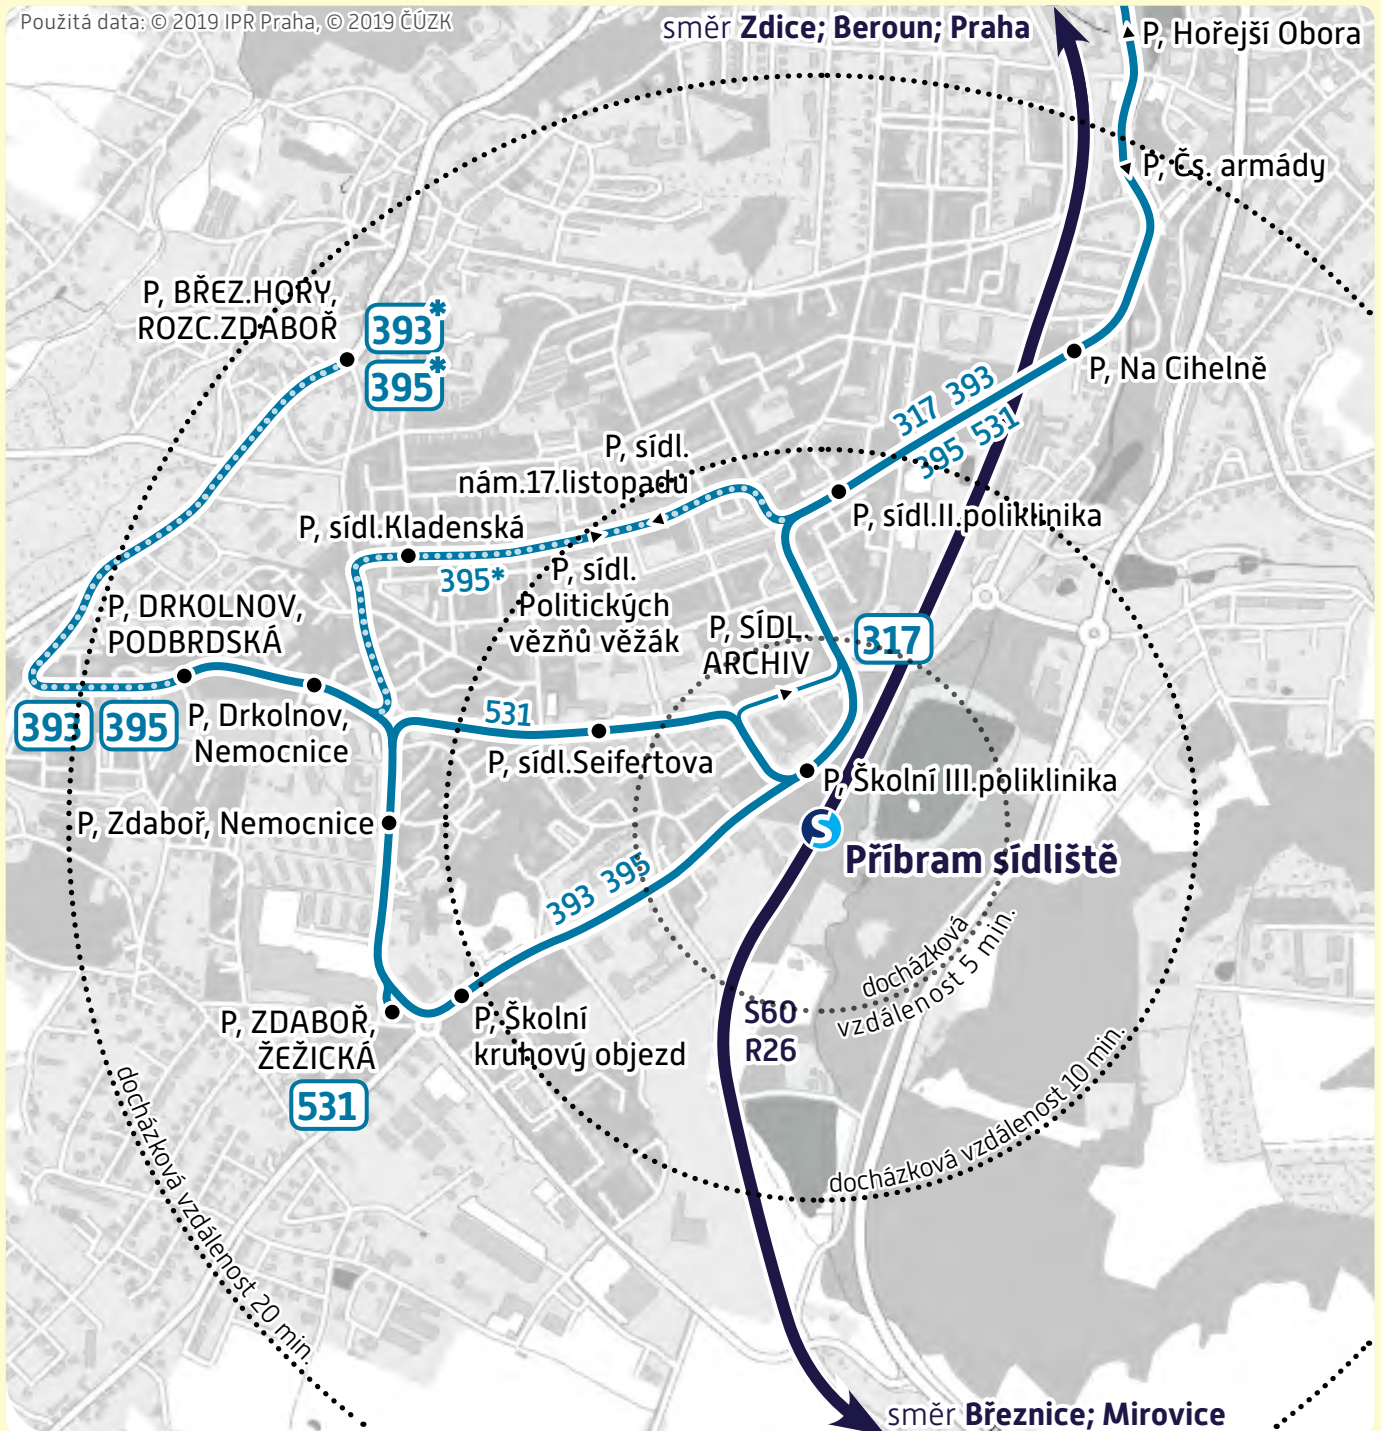

# Nová žel. zastávka **Příbram sídliště**

Použitá data: © 2019 IPR Praha, © 2019 ČÚZK

Vážení cestující,

**od 30. září 2020** je zprovozněna nová železniční zastávka **Příbram sídliště** pro vlakovou linku **S60** a sezónní vlak **Cyklo Brdy**.

Nová železniční zastávka se nachází v Příbrami v blízkosti velkého sídlištního celku, III. polikliniky a rekreační zóny Nový rybník.

Přes autobusovou zastávku Příbram, Školní III. poliklinika je vazba na linky Pražské integrované dopravy a MHD Příbram.