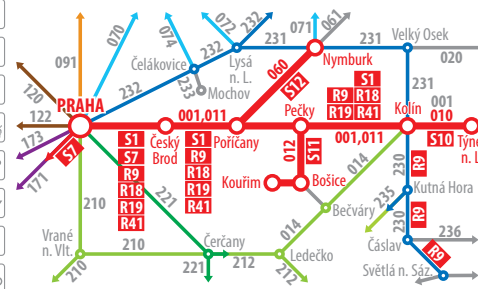

Jízdní řád vlaků PID

Platí od 12. 12. 2021 do 10. 12. 2022

- Obsahuje výhradně vlaky zařazené do PID.**
- R9** Praha – Kolín – Kutná Hora – Světla n. Sáz.
- R18** Praha – Kolín
- R19** Praha – Kolín
- R41** Praha – Český Brod – Kolín
- S1** Praha – Český Brod – Poříčany – Pečky – Kolín
- S7** [Beroun –] Praha – Český Brod
- S10** Kolín – Týnec nad Labem
- S11** Pečky – Plaňany – Kouřim
- S12** Poříčany – Sadská – Nymburk

Vydaly: ROPID a IDSK, listopad 2021 Data poskytl: Správa železnic, s. o.

234 704 560 **VÝTISK ZDARMA** **pid** pražská integrovaná doprava

pid	S1, S7, R41	9301	9305	9307	9309	8807	9311	8809	9313	8811	9315	8813	Sp 1521	9317	8815	8601	8817	9319	8819	8603	8821	Sp 1489	9321	8605	9323	8607	9325	8609	9327	8611	9329	9331	8841	9333	8843	9335	8845	9337	8847	9339	8849	Sp 1523	9341	8851	9343	8853	Sp 1525	9345	8855					
4 0	Beroun (P) ■ ●					04:19		04:49		05:19		05:49		06:19		06:49		07:19		07:49		08:19		08:49		09:19		09:49		10:19		10:49		11:19		11:49		12:19		12:49		13:19		13:49		14:19		14:49		15:19		15:49		16:19

pid	S10	9349	9357	9359
6 0	Kolín (P) ■ ●	19:44	21:15	22:33

pid	R9, R18, R19	R 883	R 863	R 975	R 885	R 865	R 977	R 887	R 961	R 867	R 979	R 889	R 869	R 981	R 891	R 983	R 893	R 985	R 873	R 987	R 895	R 989	R 875	R 991	R 897	R 987	R 877	R 879	IC525	R 967	R 899
P 0	Praha-Vrsovice (P) ■ ●		05:34		07:06:34	07:07:34	07:50	08:34	08:50	09:34	09:50	10:34	11:34	11:50	12:34	13:34	13:50	14:34	14:50	15:34	15:50	16:34	16:50	17:35	17:50	18:35	18:50	19:50	20:50	21:50	

pid	S11	19300	19302	19304	19340	19306	19308	19310	19312	19314	19316	19318	19320	19322	19324	19326	19328	19330
5 0	Pečky (P) ■ ●	03:56	05:17	05:26	06:08	06:57	07:35	08:57	10:56	12:56	14:56	16:24	16:56	17:56	18:56	19:24	20:56	21:56