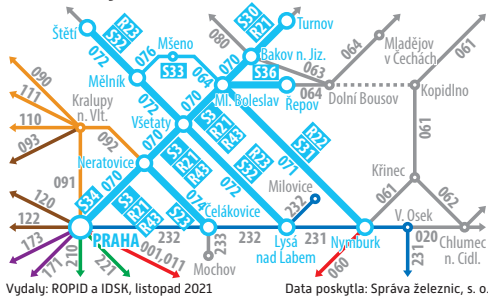

Jízdní řád vlaků PID

Platí od 12. 12. 2021 do 10. 12. 2022

Obsahuje výhradně vlaky zařazené do PID.

R21 Praha – Mladá Boleslav – Turnov

R22, S31 Nymburk – Mladá Boleslav

R23, S32 Lysá n. L. – Všetaty – Mělník – Štětí

R43 Praha – Všetaty – Mladá Boleslav

S3 Praha – Všetaty – Mělník / Mladá Boleslav

S23 Neratovice – Brandýs n. L. – Čelákovice

S30 Mladá Boleslav – Turnov

S34 Praha Masarykovo nádr. – Praha-Čakovice

S36 Mladá Boleslav – Řepov

S33 Výňatek: Mělník – Mšeno – Mladá Boleslav

Vydaly: ROPID a IDSJ, listopad 2021

Data poskytl: Správa železnic, s. o.

234 704 560 www.pid.cz VÝTISK ZDARMA prahačská integrovaná doprava

Není-li uvedeno jinak, jsou železničním dopravcem České dráhy a. s.

Table with columns for line numbers (pid, L4, R43, S3, S30, S31, S33, S36) and station names (TP km), showing departure times for various routes.

Large table showing detailed departure times for routes R21, R43, S3, S34, covering stations from Praha hl. n. to Mladá Boleslav hl. n.