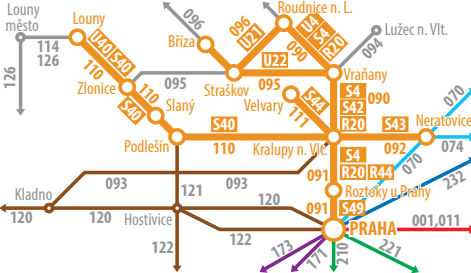

Jízdní řád vlaků PID

Platí od 12. 12. 2021 do 10. 12. 2022

Obsahuje výhradně vlaky zařazené do PID.

R20 Praha – Kralupy nad Vltavou – Roudnice n. L.

S4 Praha – Roztoky u Prahy – Libčice nad Vltavou – Kralupy nad Vltavou – Vraňany – Hněvice

S40 Kralupy nad Vltavou – Slaný – Zlonice – Telce

S49 Praha–Hostivař – Praha–Libeň – Roztoky u Prahy

U4 Hněvice – Roudnice n. L.

U21 Roudnice n. L. – Straškov – Břiza

U22 Vraňany – Horní Beřkovice – Straškov – Břiza

U40 Telce – Peruc – Louny

Vydaly: ROPID a IDS, listopad 2021 Data poskytl: Správa železnic, s. o.

234 704 560 www.pid.cz VÝTISK ZDARMA

Table for PID S40, U40 routes. Columns: TP km, Station, Time. Rows: Kralupy n. Vlt., Zeměchy, Olouvice, Neuměřice, Kamený Most u Kr. n. Vlt., Zvoleněves, Podlešín, Slaný, Slaný P, Kralovice u Zlonic, Zlonice, Pálec, Pálec, Klobuky v Čechách, Vrbčany, Telce, Peruc, Vrbno nad Lesy, Chlumčany u Loun, Louny.

Table for PID U21 routes. Columns: TP km, Station, Time. Rows: Roudnice n. L., Roudnice n. L.-Bezděkov, Roudnice n. L. město, Roudnice n. L.-Hracholusky, Klenec, Vražkov, Straškov, Břiza obec.

Table for PID U22 routes. Columns: TP km, Station, Time. Rows: Vraňany, Horní Beřkovice, Kostomlaty pod Řípem, Ctiněves, Mnetěš, Straškov, Břiza obec.

Table for PID S43 routes. Columns: TP km, Station, Time. Rows: Kralupy n. Vlt., Chvatěruhy, Ůřice, Netřeba, Chlumín, Neratovice.

Table for PID S44 routes. Columns: TP km, Station, Time. Rows: Kralupy n. Vlt., Kralupy n. Vlt. předměstí, Olouvice zastávka, Velvry.

Není-li uvedeno jinak, jsou železničním dopravcem České dráhy a. s.

Table for PID R20, S4, U4 routes. Columns: TP km, Station, Time. Rows: Praha hl. n., Praha-Holešovice, Praha-Masarykovo n., Praha-Podbaba, Kralupy nad Vltavou, Nelahozeves zámek, Nelahozeves, Nové Ouholice, Mnetěš, Vraňany, Citov, Dolní Beřkovice, Horní Počaply, Hněvice, Žaluzí, Dobříň, Roudnice nad Labem.

Table for PID S4, S49, R44 routes. Columns: TP km, Station, Time. Rows: Praha-Hostivař, Praha-Libeň, Praha hl. n., Praha-Holešovice, Praha-Masarykovo n., Praha-Holešovice zastávka, Praha-Podbaba, Praha-Sedlec, Roztoky u Prahy, Roztoky-Zálov, Úholičky, Řež, Libčice nad Vltavou-Letky, Libčice nad Vltavou, Dolany nad Vltavou, Kralupy nad Vltavou.

Table for PID S4, S49, R44 routes. Columns: TP km, Station, Time. Rows: Praha-Hostivař, Praha-Libeň, Praha-Holešovice, Praha-Masarykovo n., Praha-Podbaba, Praha-Sedlec, Roztoky u Prahy, Roztoky-Zálov, Úholičky, Řež, Libčice nad Vltavou-Letky, Libčice nad Vltavou, Dolany nad Vltavou, Kralupy nad Vltavou.

Upozorňujeme, že tento jízdní řád vlaků je pouze volným výňatkem, ve kterém nemusí být důsledně dodrženo oficiální číslování a trasy trati a který nemusí obsahovat některé vlakové spoje a/nebo údaje o nich.