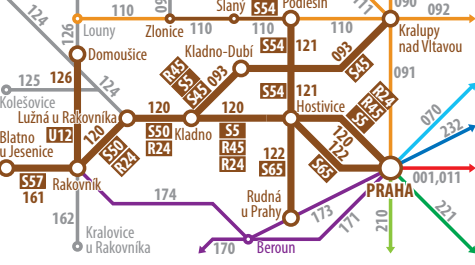

Jízdní řád vlaků PID

Platí od 12. 12. 2021 do 10. 12. 2022

Obsahuje výhradně vlaky zařazené do PID.

R24 Praha – Hostovice – Kladno – Rakovník

R45 Praha – Hostovice – Kladno – Kladno-Dubí

S5 Praha – Hostovice – Kladno – Kladno-Dubí

S45 Kladno – Brandýsek – Kralupy nad Vltavou

S50 Kladno – Stochov – Nové Strašecí – Rakovník

S54 Hostovice – Středokluky – Noutonice – Slaný

S57 Rakovník – Jesenice – Blatno u Jesenice

S65 Praha – Hostovice – Rudná u Prahy

U12 Rakovník – Kounov – Domoušice

Vydaly: ROPID a IDS, listopad 2021 Data poskytl: Správa železnic, s. o.

234 704 560 www.pid.cz VÝTISK ZDARMA

Table for PID S54 showing train schedules between Hostovice, Jeneč, Hostouň, Dobrovíz, Středokluky, Tuchoměřice, Noutonice, Kováry, Zákolany, Koleč, Podlešín, Středokluky, Slaný, and Zlonice.

Table for PID S57 showing train schedules between Rakovník, Chrášťany, Hořesedly, Svojetín, Kounov, Mutějovice, Domoušice, Kladno, Kladno-Dubí, Kladno-Ostrovec, Kladno-Svermrov, Kladno-Dubí, Kladno-Vrapice, Brandýsek, Dřetovice, Zákolany, Otovnice, Kralupy n. Vlt., and Kladno n. Vlt.

Užíváme dat byla dne 11. 11. 2021. Vydavatel si vyhrazuje právo na změny, které vzniknou po tomto datu. Za případné tiskové chyby se omlouváme. Kompletní zpracování tohoto informačního materiálu: Ing. Pavel Macháček (ROPID)

Table for PID S65 showing train schedules between Praha hl. n., Praha-Smichov, Praha-Zhavora, Praha-Jihonice, Praha-Cibulka, Praha-Stodůlky, Praha-Zličín, Praha-Zličín, Hostovice-Sadová, Hostovice, Hostovice, Hostovice-U hřbitova, Hostovice-Litovice, Chýně, Chýně jih, and Rudná u Prahy.

Table for PID U12 showing train schedules between Rakovník, Chrášťany, Hořesedly, Svojetín, Kounov, Mutějovice, and Domoušice.

Table for PID S45 showing train schedules between Kladno, Kladno město, Kladno-Ostrovec, Kladno-Svermrov, Kladno-Dubí, Kladno-Vrapice, Brandýsek, Dřetovice, Zákolany, Otovnice, Kralupy n. Vlt.-Minice, and Kralupy n. Vlt.

Není-li uvedeno jinak, jsou železniční dopravcem České dráhy a. s.

Main table showing detailed train schedules for routes R24, R45, S5, and S50, including departure and arrival times for various stations.

Table for PID R45, S5, S45 showing train schedules between Kladno, Kladno město, Kladno-Ostrovec, Kladno-Svermrov, and Kladno-Dubí.

V období státních a vánočních svátků ČR vjeďte, prosím, zvýšenou pozornost omezením jízdy vlaků. V tomto kartičkovém jízdním řádu nejsou z důvodu vyšší přehlednosti uváděna odlišná omezení jízdy vlaků v tyto dny. Vlaky, u nichž existuje možnost omezení rozsahu jejich jízdy v těchto obdobích, jsou v kartičkovém jízdním řádu označeny v hlavičce vlaku poznámkou V. Konkrétní omezení jízdy vlaků najdete v úředním jízdním řádu na webových stránkách provozovatele dráhy www.spravazeleznici.cz nebo v elektronických vyhledávacích jízdních řádu.