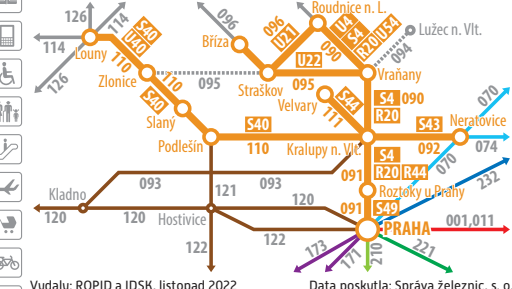

Jízdní řád vlaků PID

Platí od 11. 12. 2022 do 9. 12. 2023

Obsahuje výhradně vlaky zařazené do PID.

R20 Praha – Kralupy nad Vltavou – Roudnice n. L.

S4 Praha – Roztoky u Prahy – Libčice nad Vltavou – Kralupy nad Vltavou – Vraňany – Hněvice

S40 Kralupy nad Vltavou – Slaný – Zlonice – Telce

S49 Praha-Hostivař – Praha-Libeň – Praha-Holešovice – Roztoky u Prahy

U4, U54 Hněvice – Roudnice nad Labem

U21 Roudnice nad Labem – Straškov – Břiza

U22 Vraňany – Horní Beřkovice – Straškov – Břiza

U40 Telce – Peruc – Louny

Vydaly: ROPID a IDSČ, listopad 2022. Data poskytl: Správa železnic, s. o.

234 704 560 www.pid.cz. VÝTISK ZDARMA. PID pražská integrovaná doprava.

Table for PID routes S40 and U40, listing stations from Kralupy n. Vlt. to Louny with departure times.

Table for PID routes S4, S49, and R44, listing stations from Praha-Libeň to Kralupy n. Vlt. with departure times.

Table for PID routes R20, S4, U4, and U54, listing stations from Praha hl. n. to Roudnice nad Labem with departure times.