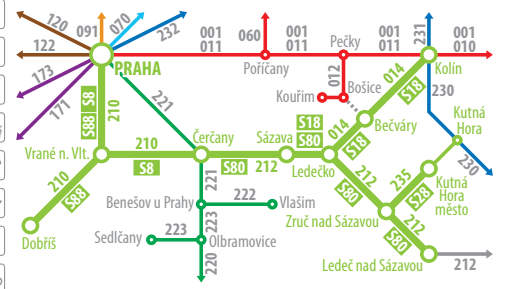

Jízdní řád vlaků PID

Platí od 11. 12. 2022 do 9. 12. 2023

Obsahuje výhradně vlaky zařazené do PID.

S8 Praha – Vrané nad Vltavou – Davle – Jílové u Prahy – Týnec nad Sázavou – Čerčany

S18 Sázava – Ledcečko – Uhlirské Janovice – Bečváry – Ratboř – Kolín

S28 Zruč nad Sázavou – Zbraslavice – Malešev – Kutná Hora město [– Kutná Hora]

S80 Čerčany – Sázava – Ledcečko – Kácov – Zruč nad Sázavou – Ledec nad Sázavou

S88 Praha – Vrané nad Vltavou – Měchenice – Čisovice – Mníšek pod Brdy – Dobříš

Table with columns for train ID (pid), TP, and departure times for routes S28 and S18. Includes stations like Kutná Hora hl. n., Kutná Hora-Sedlec, Kutná Hora město, Kutná Hora předměstí, Poličany, Malešovice, Bykán, Týniště, Krasnohrovice, Bahno, Předbořice, Cerniny, Štípkolasy, Zbraslavice, Hodkov, Hodkov zastávka, Želivec, and Zruč nad Sázavou.