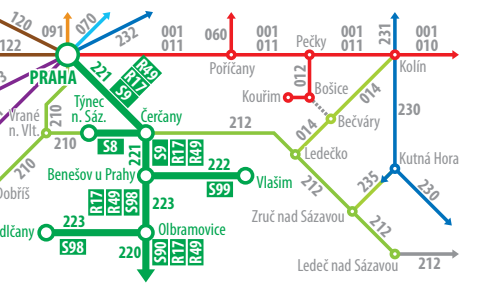

Jízdní řád vlaků PID

Platí od 11. 12. 2022 do 9. 12. 2023

Obsahuje výhradně vlaky zařazené do PID.

R17 Praha–Benešov u Prahy–Olbramovice–Tábor

R49 Praha – Říčany – Čerčany – Benešov u Prahy – Olbramovice – Tábor

S8 Čerčany – Týnec nad Sázavou

S9 Praha – Říčany – Strančice – Mnichovice – Senohraby – Čerčany – Benešov u Prahy

S90 Olbramovice – Votice – Tábor

S98 Benešov u Prahy – Olbramovice – Sedčany

S99 Benešov u Prahy – Vlašim

pid S8		9000	9030	9002	9004	9006
TP		🚆	🚆	🚆	🚆	🚆
4	■ Čerčany (P) €	03:47	04:09	04:47	05:17	06:17
4	□ Poříčí nad Sázavou	×03:50	×04:12	×04:50	×05:20	×06:20
4	□ Poříčí nad Sázavou-Svárov	×03:54		×04:54	×05:24	×06:24
4	□ Pecerady	×03:58		×04:58	×05:28	×06:28
4	■ Týnec nad Sázavou (P) €	04:02	04:22	05:02	05:32	06:32

Není-li uvedeno jinak, jsou železničním dopravcem České dráhy a. s.

Závazné a úplné znění Tarifu PID je k dispozici na www.pid.cz.

Vydaly: ROPID a IDSK, listopad 2022. Data poskytl: Správa železnic, s. o.

234 704 560 www.pid.cz
VÝTISK ZDARMA
pid pražská integrovaná doprava

- pid
- 📄