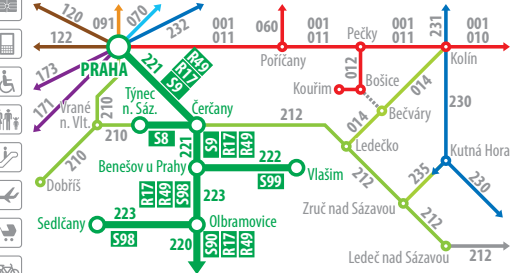

Jízdní řád vlaků PID

Platí od 10. 12. 2023 do 14. 12. 2024

Obsahuje výhradně vlaky zařazené do PID.

R17 Praha – Benešov u Prahy – Olbramovice – Tábor

R49 Praha – Říčany – Čerčany – Benešov u Prahy – Olbramovice – Tábor

S8 Čerčany – Týnec nad Sázavou

S9 Praha – Říčany – Strančice – Mnichovice – Senohraby – Čerčany – Benešov u Prahy

S90 Olbramovice – Votice – Tábor

S98 Benešov u Prahy – Olbramovice – Sedlčany

S99 Benešov u Prahy – Vlašim