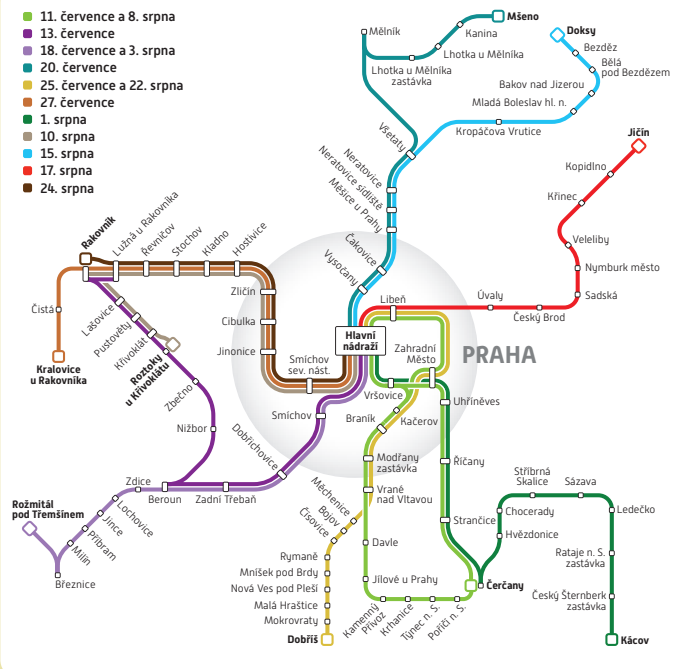

CYKLOHRÁČEK

Jedinečný turistický vlak Cyklohráček pro malé i velké výletníky si i v tomto roce na letní prázdniny připravil speciální jízdy do zajímavých destinací nejen ve Středočeském kraji. Od 11. 7. do 24. 8. 2023 každé úterý a čtvrtek máte opět po roce možnost vydat se s námi na výlet do míst, kam tato speciální vlaková souprava plná hraček, her a balůnek běžně nejedí. Těšit se tak můžete na 14 speciálních výletů, při kterých zažijete spoustu legrace a zábavy. Na palubě vlaku se setkáte jak s našimi hrajvedoucími, kteří mají především pro děti připravené upomínkové předměty nebo hry, alesamozřejmě je i služba ČD Minibar, jež nabízí základní sortiment občerstvení.

Ve vlaku neplatí žádné speciální jízdné, ale standardní Tarif PID, ČD nebo Systém jednotného tarifu One Ticket. Rezervace míst k sezení se neprovádějí.