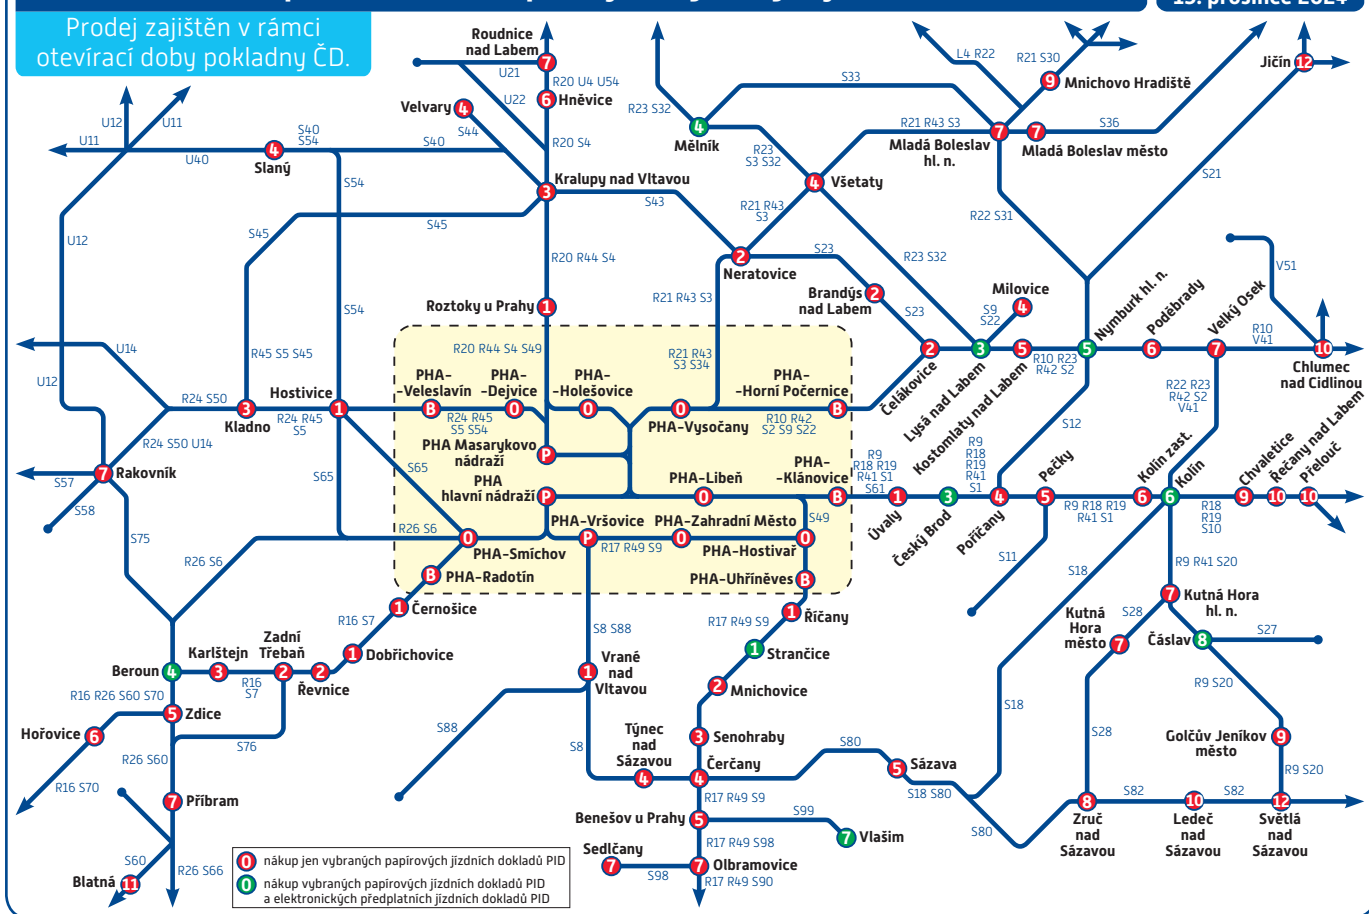

Platí od 15. 12. 2024

Vážení cestující,

na základě dohody s Českými drahami došlo k rozšíření možnosti nákupu jízdních dokladů PID pro jednotlivou jízdu do všech osobních pokladen ČD a možnosti nákupu elektronických předplatních jízdních dokladů na kartu PID Lítačka a její zřízení do vybraných osobních pokladen ČD v rámci stanic zapojených do systému Pražské integrované dopravy. Seznam stanic poskytujících výše uvedené služby naleznete ve schématu nebo abecedním seznamu níže.

Seznam stanic s pokladnami ČD s prodejem vybraných jízdních dokladů PID

platí od
15. prosince 2024

Prodej zajištěn v rámci
otevřací doby pokladny ČD.

Abecední seznam stanic s pokladnami ČD s prodejem jízdních dokladů PID [symbol značí též prodej elektronických jízdních dokladů PID]: Benešov u Prahy; Beroun ; Blatná; Brandýs nad Labem; Čáslav ; Čelákovice; Čerčany; Černošice; Český Brod ; Dobřichovice; Golčův Jeníkov město; Hněvice; Hořovice; Hostivice; Chlumeck nad Cidlinou; Chvaletice; Jičín; Karlštejn; Kladno; Kolín ; Kolín zastávka; Kostomlaty nad Labem; Kralupy nad Vltavou; Kutná Hora hl. n.; Kutná Hora město; Ledec nad Sázavou; Lysá nad Labem ; Mělník ; Milovice; Mladá Boleslav hl. n.; Mladá Boleslav město; Mnichovice; Mnichovo Hradiště; Neratovice; Nymburk hl. n. ; Olbramovice; Pečky; Poděbrady; Poříčany; Praha hlavní nádraží; Praha Masarykovo nádraží; Praha-Dejvice; Praha-Holešovice; Praha-Horní Počernice; Praha-Hostivař; Praha-Klánovice; Praha-Libeň; Praha-Radotín; Praha-Smíchov; Praha-Uhřetěves; Praha-Veleslavín; Praha-Vršovice; Praha-Vysočany; Praha-Zahradní Město; Přelouč; Příbram; Rakovník; Roudnice nad Labem; Rostok u Prahy; Řečany nad Labem; Řevnice; Říčany; Sázava; Sedlčany; Senohraby; Slaný; Strančice ; Světlá nad Sázavou; Týnec nad Sázavou; Úvaly; Velký Osek; Velvary; Vlašim ; Vrané nad Vltavou; Všetaty; Zadní Třeňbaň; Zdice; Zruč nad Sázavou.