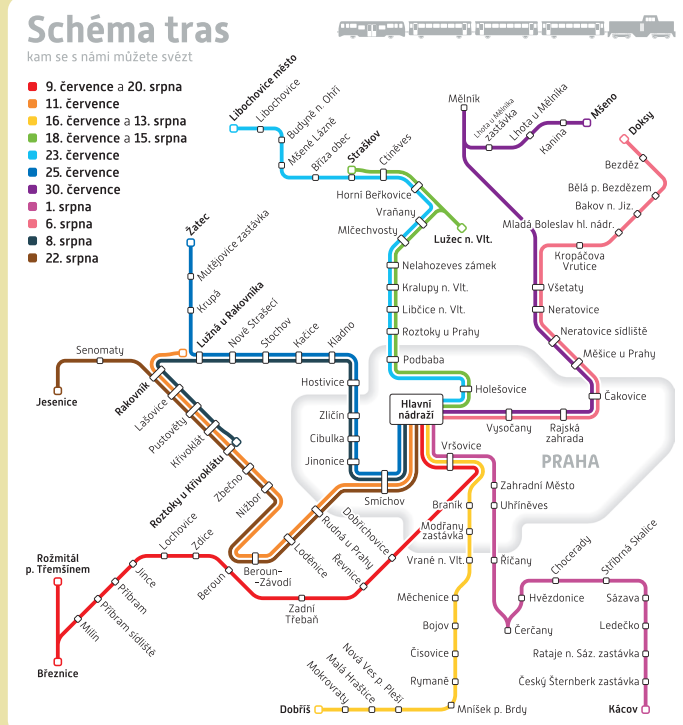

Vážení cestující, dne 20. srpna 2024 dochází z důvodu probíhajících oprav Branického mostu ke změnám jízdních dob v úseku Beroun - Praha.

Praha - Beroun - Křivoklát - Rakovník -  
- Lužná u Rakovníka a zpět

Praha - Vrané n. Vlt. - Mníšek p. Brdy -  
- Nová Ves p. Pleši - Dobříš a zpět

16. července  
a 13. srpna

Tarifní pásmo PID ↓		Sp 91231	Sp 91232
Praha hl. nádr.	P	9:04	16:25
Pha-Vršovice	P	9:13	16:15
Pha-Braník	0	9:28	16:02
Pha-Modřany zast.	0	9:32	15:57
Vrané n. Vltavou	1	9:46	15:44
Měchenice	1	9:51	15:38
Bojov	2	10:00	15:28
Čisovice	3	10:08	15:22
Rymaně	3	10:14	15:15
Mníšek p. Brdy	3	10:17	15:13
Nová Ves p. Pleši	4	10:23	15:06
Malá Hraštice	4	10:28	15:01
Mokrovraty	5	10:33	14:56
Dobříš	5	10:41	14:49

## CYKLOHRÁČEK

Jedinečný turistický vlak Cyklohráček pro malé i velké výletníky si i v tomto roce na letní prázdniny připravil speciální jízdy do zajímavých destinací nejen ve Středočeském kraji. Od 9. 7. do 22. 8. 2024 každé úterý a čtvrtek máte opět po roce možnost vydat se s námi na výlet do míst, kam tato speciální vlaková souprava plná hraček, her a balůnků běžně nejedí. Těšit se můžete na 14 speciálních výletů, při kterých zažijete spoustu legrace a zábavy. Na palubě vlaku se setkáte jak s našimi hrajevodoucími, kteří mají především pro děti připravené upomínkové předměty nebo hry, ale samozřejmě i je i služba ČD Minibar, jež nabízí základní sortiment občerstvení. Ve vlaku neplatí žádné speciální jízdné, ale standardní Tarif PID, ČD nebo Systém jednotného tarifu One Ticket. Rezervace míst k sezení se neprovádějí.

### Schéma tras

kam se s námi můžete svést

- 9. července a 20. srpna
- 11. července
- 16. července a 13. srpna
- 18. července a 15. srpna
- 23. července
- 25. července
- 30. července
- 1. srpna
- 6. srpna
- 8. srpna
- 22. srpna