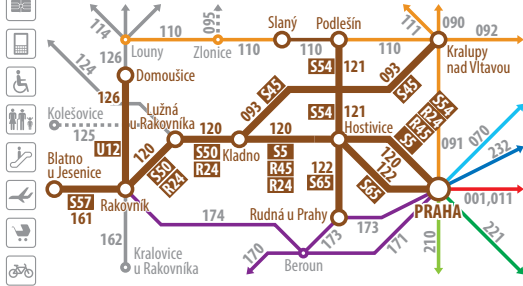

pid

Jízdní řád vlaků PID

Platí od 15. 12. 2024 do 13. 12. 2025
Obsahuje výhradně vlaky zařazené do PID.
R24 Praha – Hostovice – Kladno – Rakovník
R45 Praha – Hostovice – Kladno
S5 Praha – Hostovice – Kladno
S45 Kladno – Brandýsek – Kralupy nad Vltavou
S50 Kladno – Stochov – Nové Strašecí – Rakovník
S54 Hostovice – Středokluky – Podlešín – Slaný
S57 Rakovník – Jesenice – Blatno u Jesenice
S65 Praha – Hostovice – Rudná u Prahy
U12 Rakovník – Kounov – Domoušice