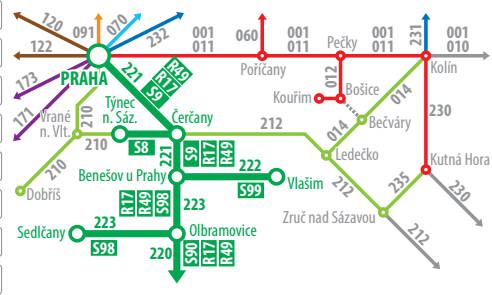

# Jízdní řád vlaků PID

Platí od 15. 12. 2024 do 13. 12. 2025

Obsahuje výhradně vlaky zařazené do PID.

R17 Praha – Benešov u Prahy – Olbramovice – Tábor

R49 Praha – Říčany – Čerčany – Benešov u Prahy – Olbramovice – Tábor

S8 Čerčany – Týnec nad Sázavou

S9 Praha – Říčany – Strančice – Mnichovice – Senohraby – Čerčany – Benešov u Prahy

S90 Olbramovice – Votice – Tábor

S98 Benešov u Prahy – Olbramovice – Sedlčany

S99 Benešov u Prahy – Vlašim

Jízdní řád vlaku S9, R49, tabulka s 7 sloupci (TP, Praha hl. n., Praha-Vršovice, Praha-Eden, Praha-Zahr. Město, Praha-Hostivař, Praha-Horní Měcholupy, Praha-Uhřetěves, Praha-Kolovraty, Světice, Strančice, Mnichovice, Mirošovice u Prahy, Senohraby, Čtyřkoly, Pyšely, Čerčany, Mrač, Benešov u Prahy) a 19 sloupci s číselnými údaji.

Jízdní řád vlaku R17, R49, S90, tabulka s 7 sloupci (TP, Praha hl. n., Praha-Vršovice, Praha-Eden, Praha-Zahr. Město, Benešov u Prahy, Olbramovice, Votice, Hermaničky, Ješetice, Červný Újezd u Votic zastávka, Střežimír, Mezno, Sudoměřice u Tábora, Chotoviny, Tábor) a 19 sloupci s číselnými údaji.