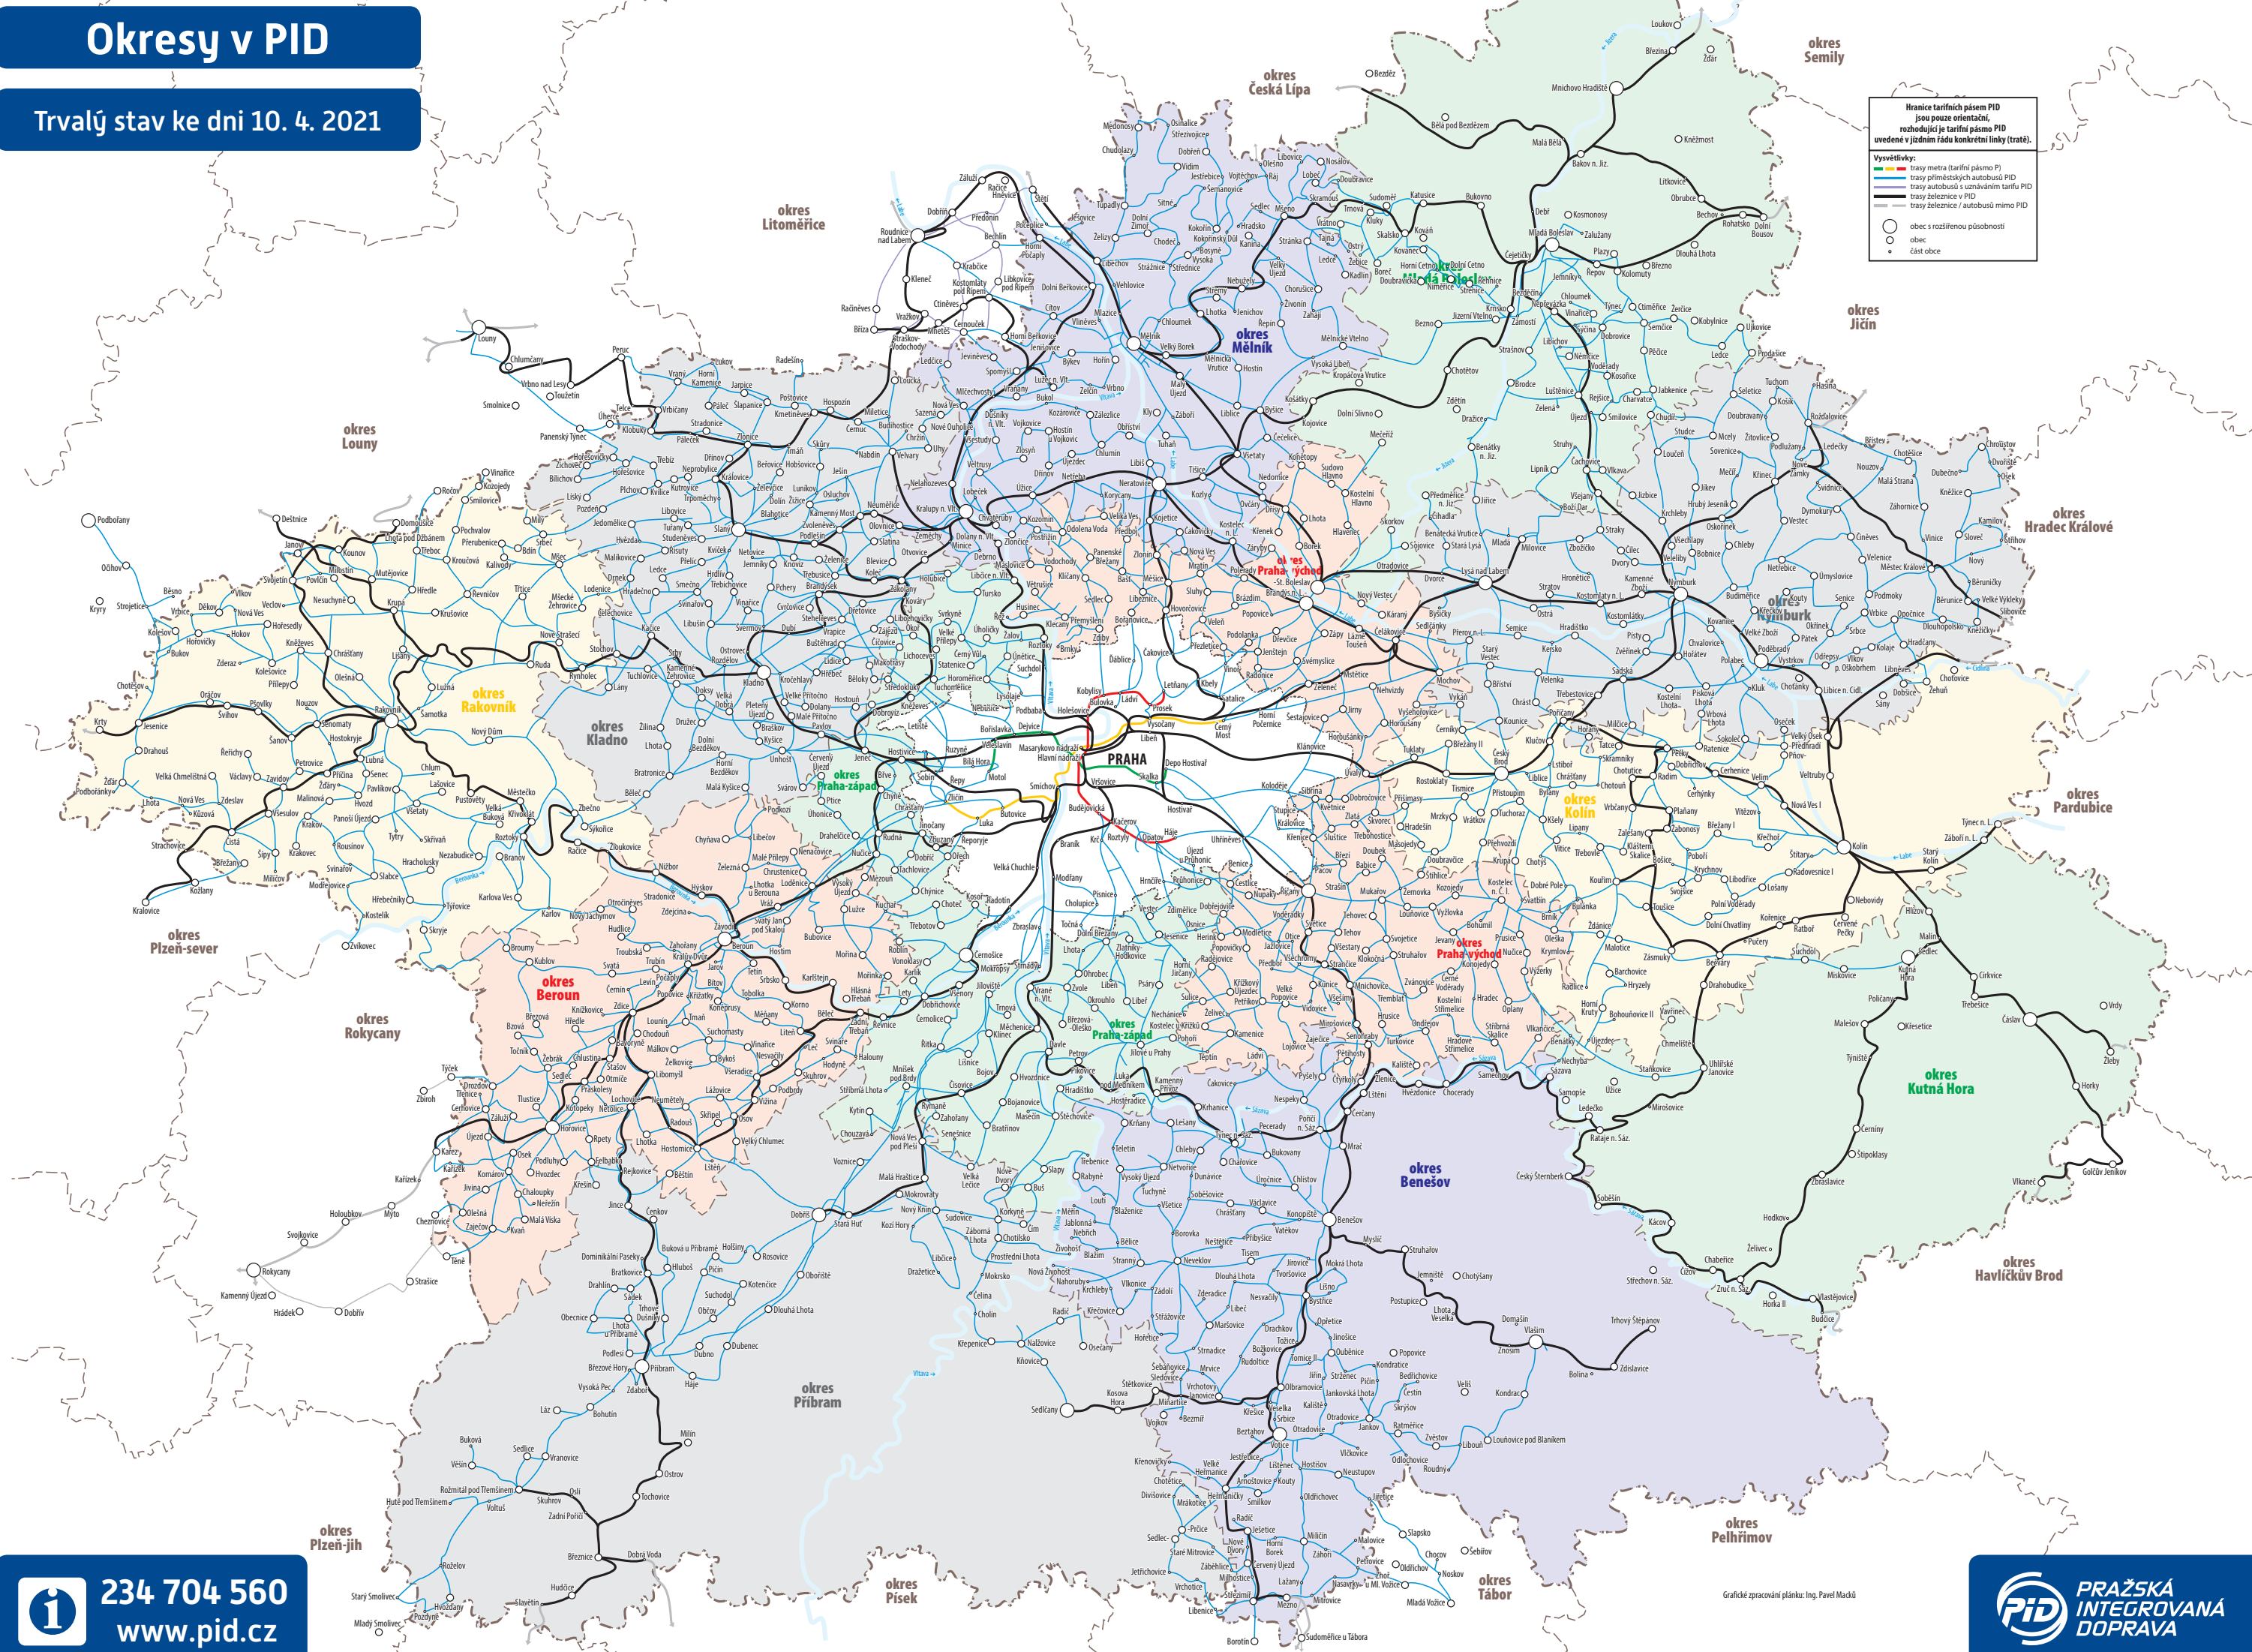

# Okresy v PID

Trvalý stav ke dni 10. 4. 2021

Hranice tarifních pásem PID jsou pouze orientační, rozhodující je tarifní pásmo PID uvedené v jízdním řádu konkrétní linky (trať).

**Vysvětlivky:**

- Trasy metra (tarifní pásmo P)
- Trasy příměstských autobusů PID
- Trasy autobusů s územním tarifem PID
- Trasy železnic v PID
- Trasy železnic / autobusů mimo PID

○ obec s rozšířenou působností  
○ obec  
● část obce

234 704 560  
www.pid.cz

Grafické zpracování plánků: Ing. Pavel Macků