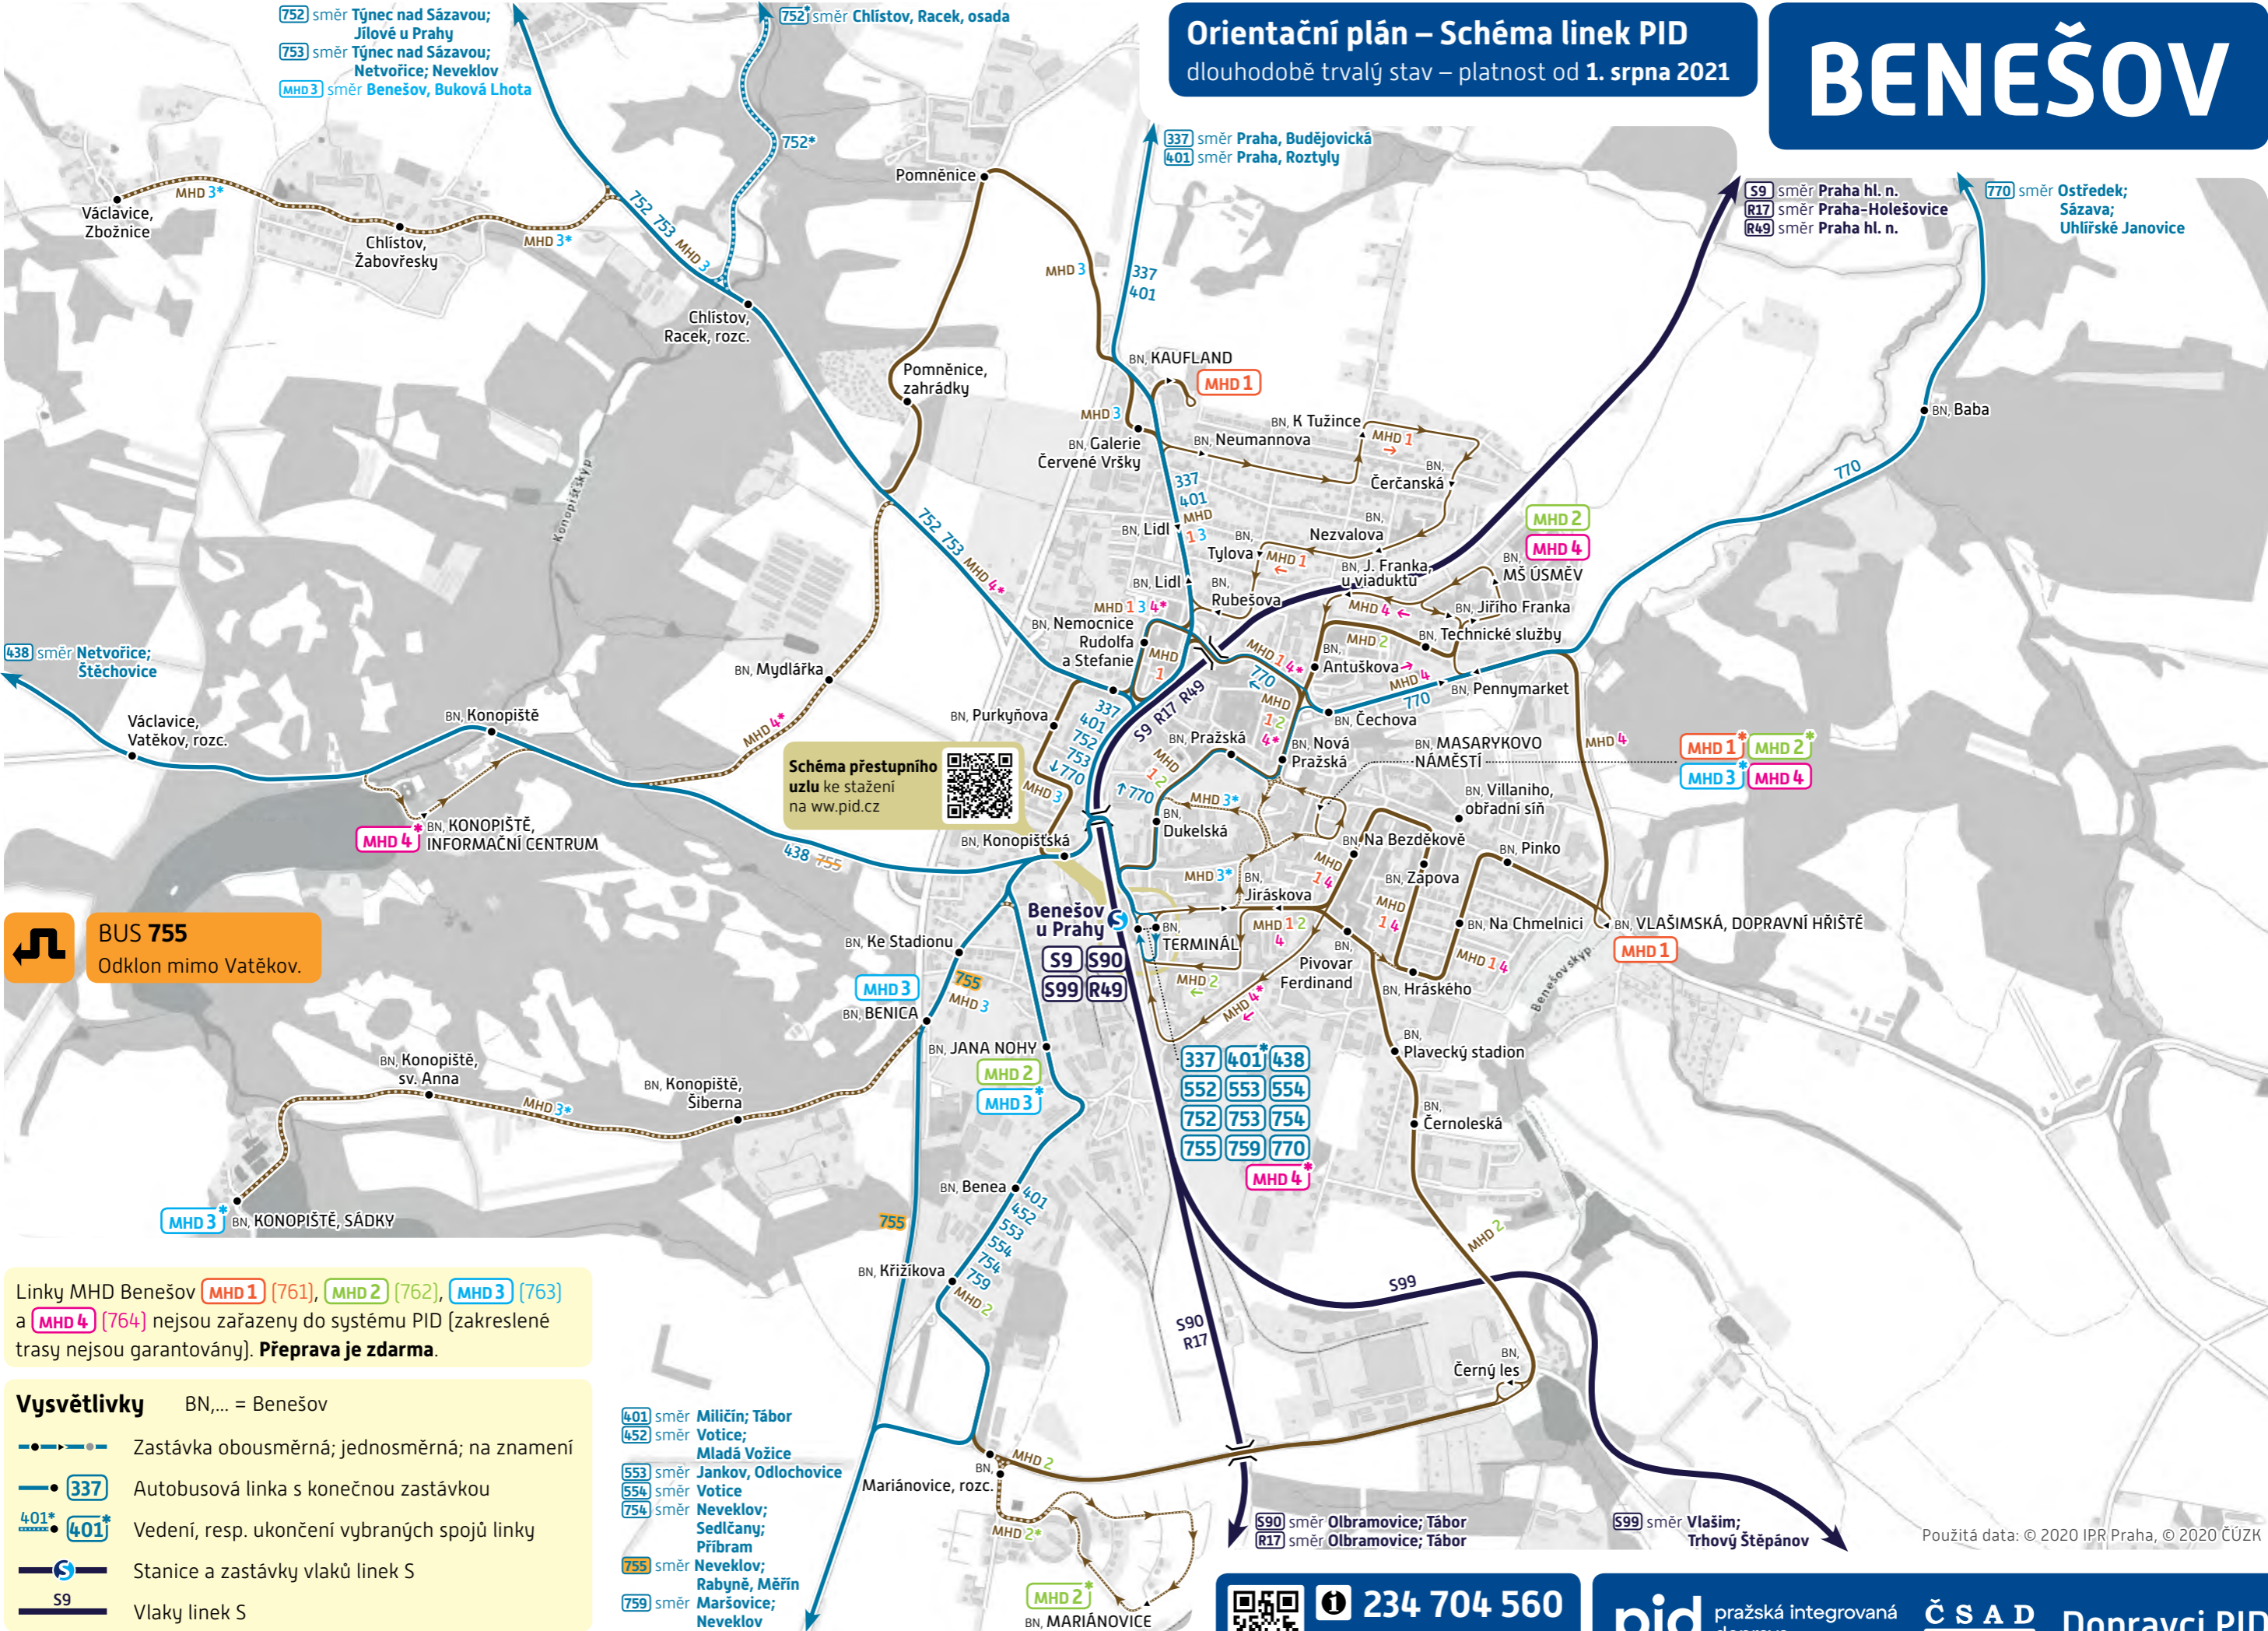

# Orientační plán – Schéma linek PID

dlouhodobě trvalý stav – platnost od 1. srpna 2021

# BENEŠOV

**BUS 755**  
Odklon mimo Vatekov.

Linky MHD Benešov (MHD 1 [761], MHD 2 [762], MHD 3 [763]) a (MHD 4 [764]) nejsou zařazeny do systému PID [zakreslené trasy nejsou garantovány]. **Přeprava je zdarma.**

- Vysvětlivky** BN,... = Benešov
- Zastávka obousměrná; jednosměrná; na znamení
  - 337 Autobusová linka s konečnou zastávkou
  - 401\* 401\* Vedení, resp. ukončení vybraných spojů linky
  - S—S—S Stanice a zastávky vlaků linek S
  - S9— Vlaký linky S

- 401 směr Miličín; Tábor
- 452 směr Votice; Mladá Vožice
- 553 směr Jankov, Odlochovice
- 554 směr Votice
- 754 směr Neveklov; Sedlčany; Příbram; Neveklov
- 755 směr Neveklov; Rabyně, Měřín; Maršovice; Neveklov
- 759 směr Neveklov