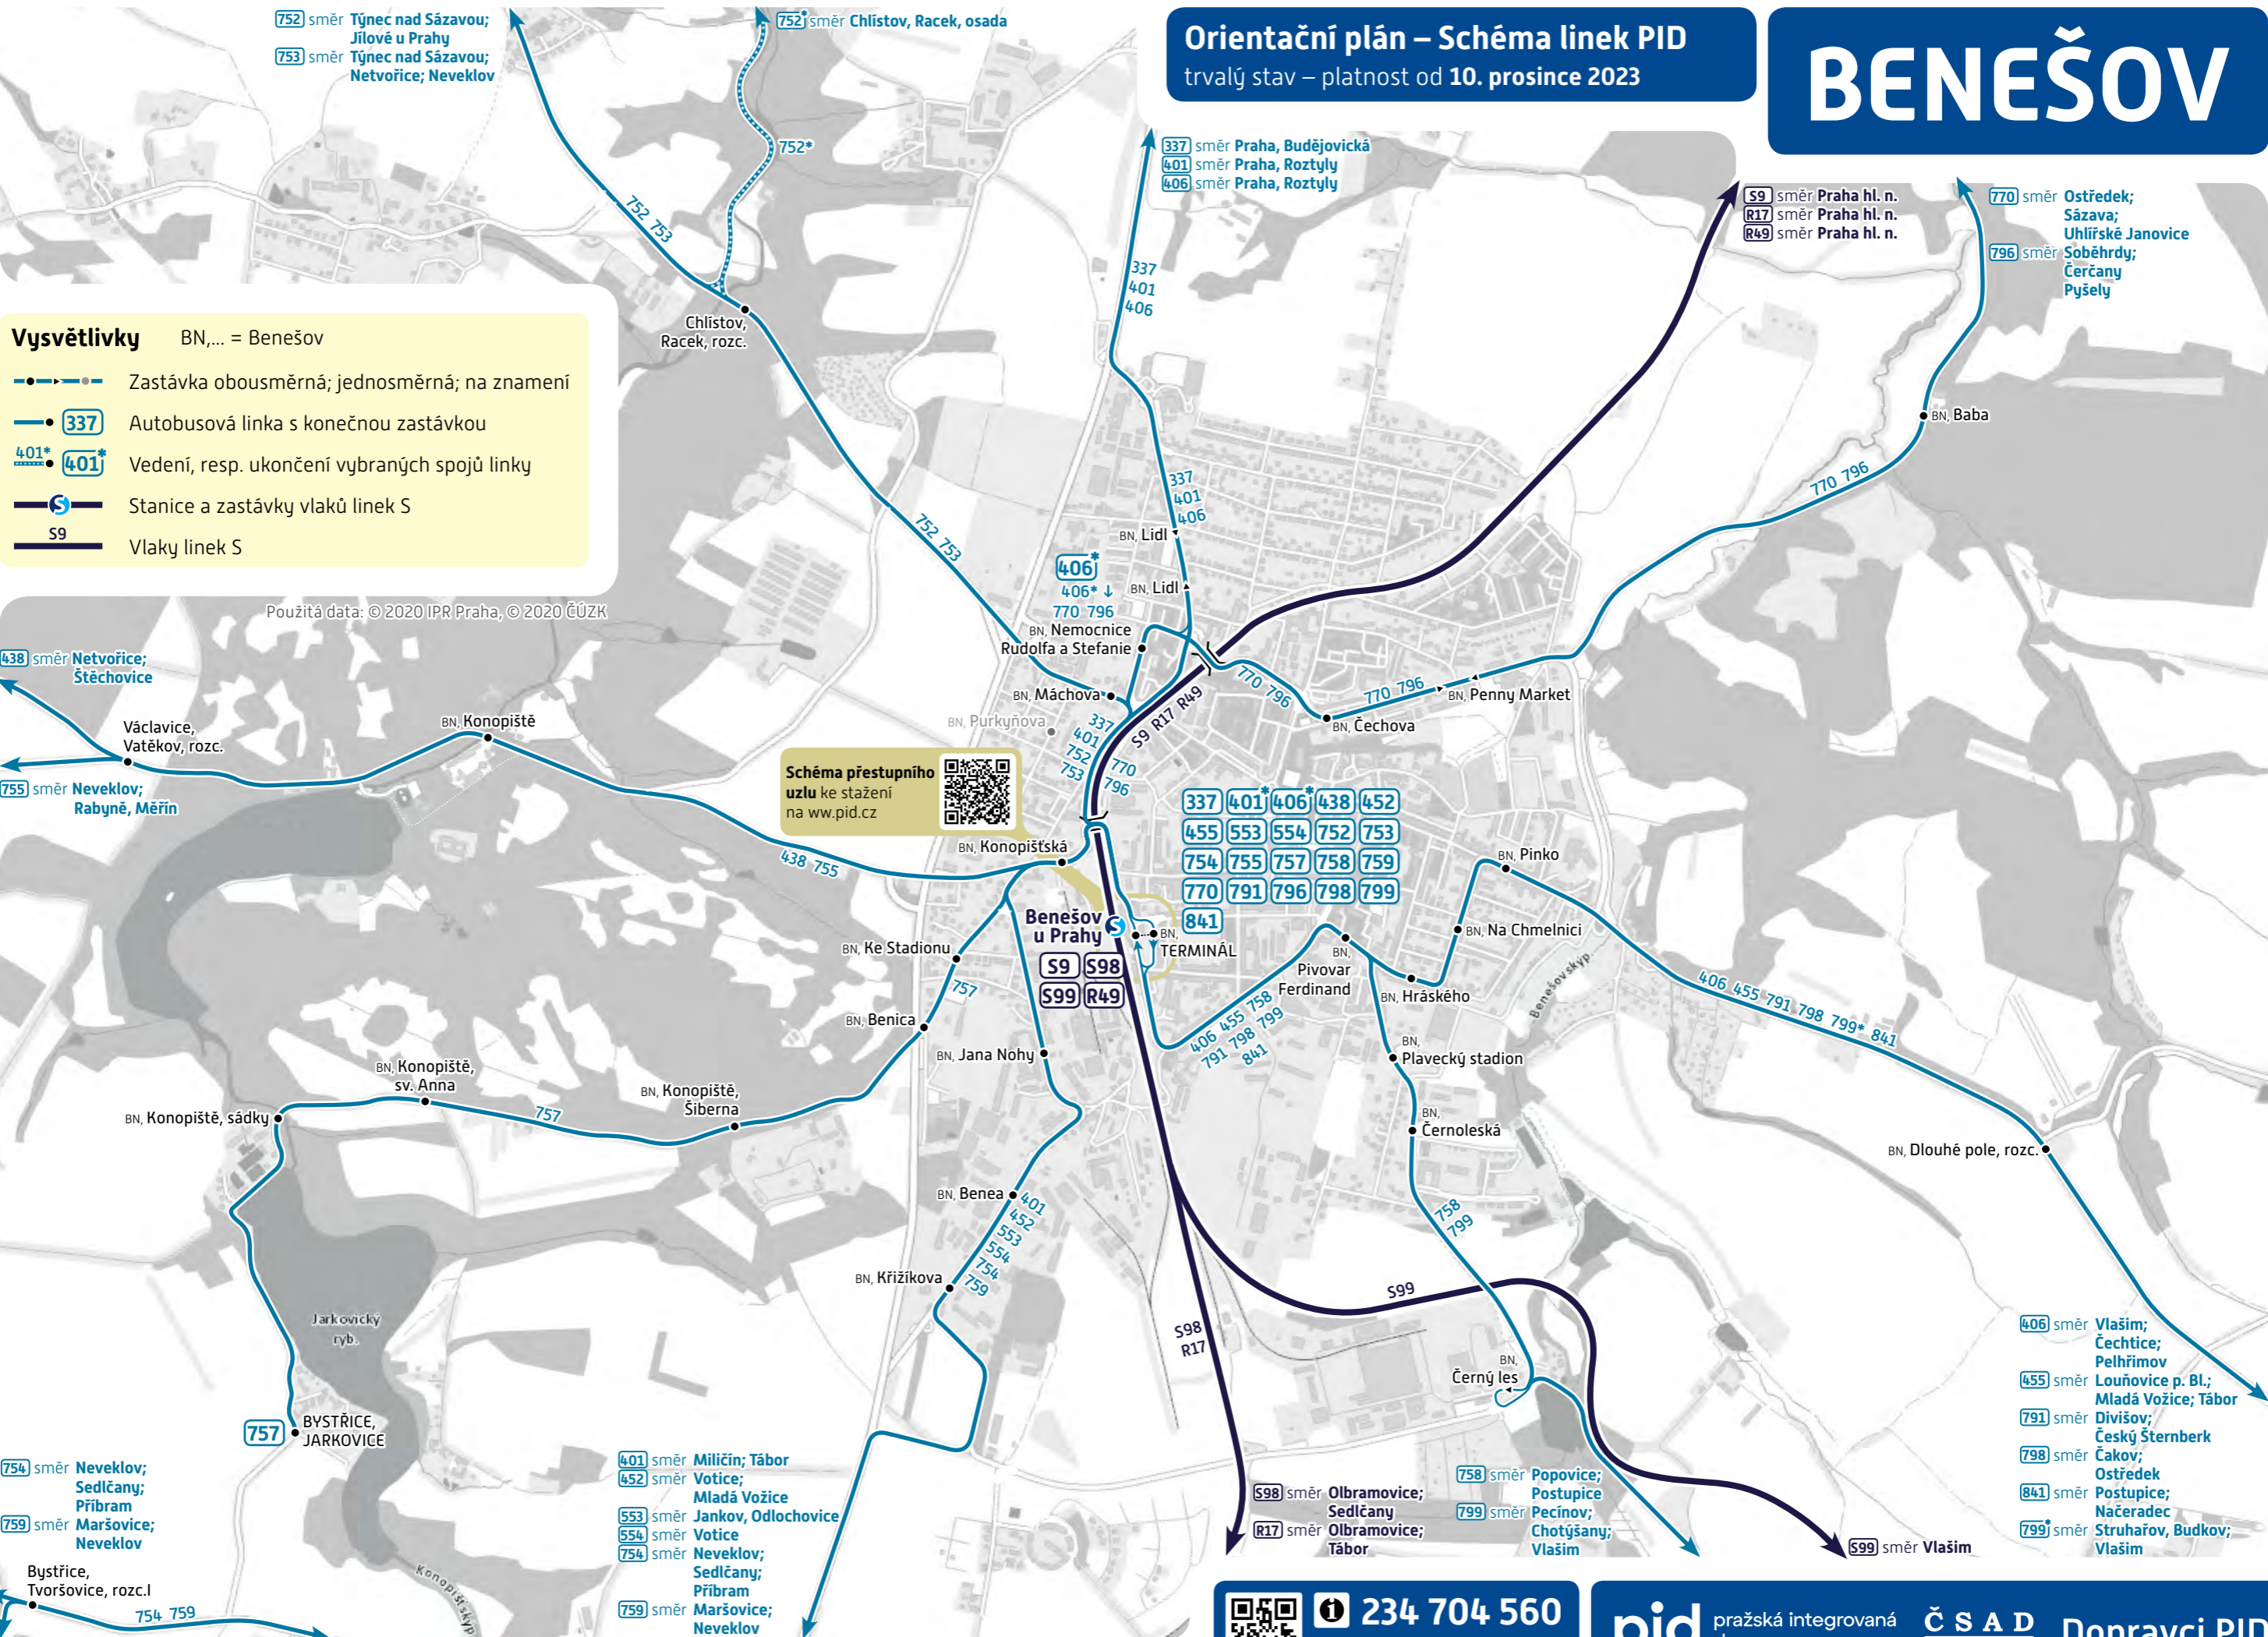

# Orientační plán – Schéma linek PID

trvalý stav – platnost od 10. prosince 2023

# BENEŠOV

**Vysvětlivky** BN,... = Benešov

- Zastávka obousměrná; jednosměrná; na znamení
- 337 Autobusová linka s konečnou zastávkou
- 401\* 401\* Vedení, resp. ukončení vybraných spojů linky
- S— Stanice a zastávky vlaků linek S
- S9— Vlaky linek S

Použitá data: © 2020 IPR Praha, © 2020 ČÚZK

Schéma přestupního uzlu ke stažení na [www.pid.cz](http://www.pid.cz)

234 704 560  
[www.pid.cz](http://www.pid.cz)

pid pražská integrovaná doprava  
Č S A D Benešov s.r.o. Dopravci PID