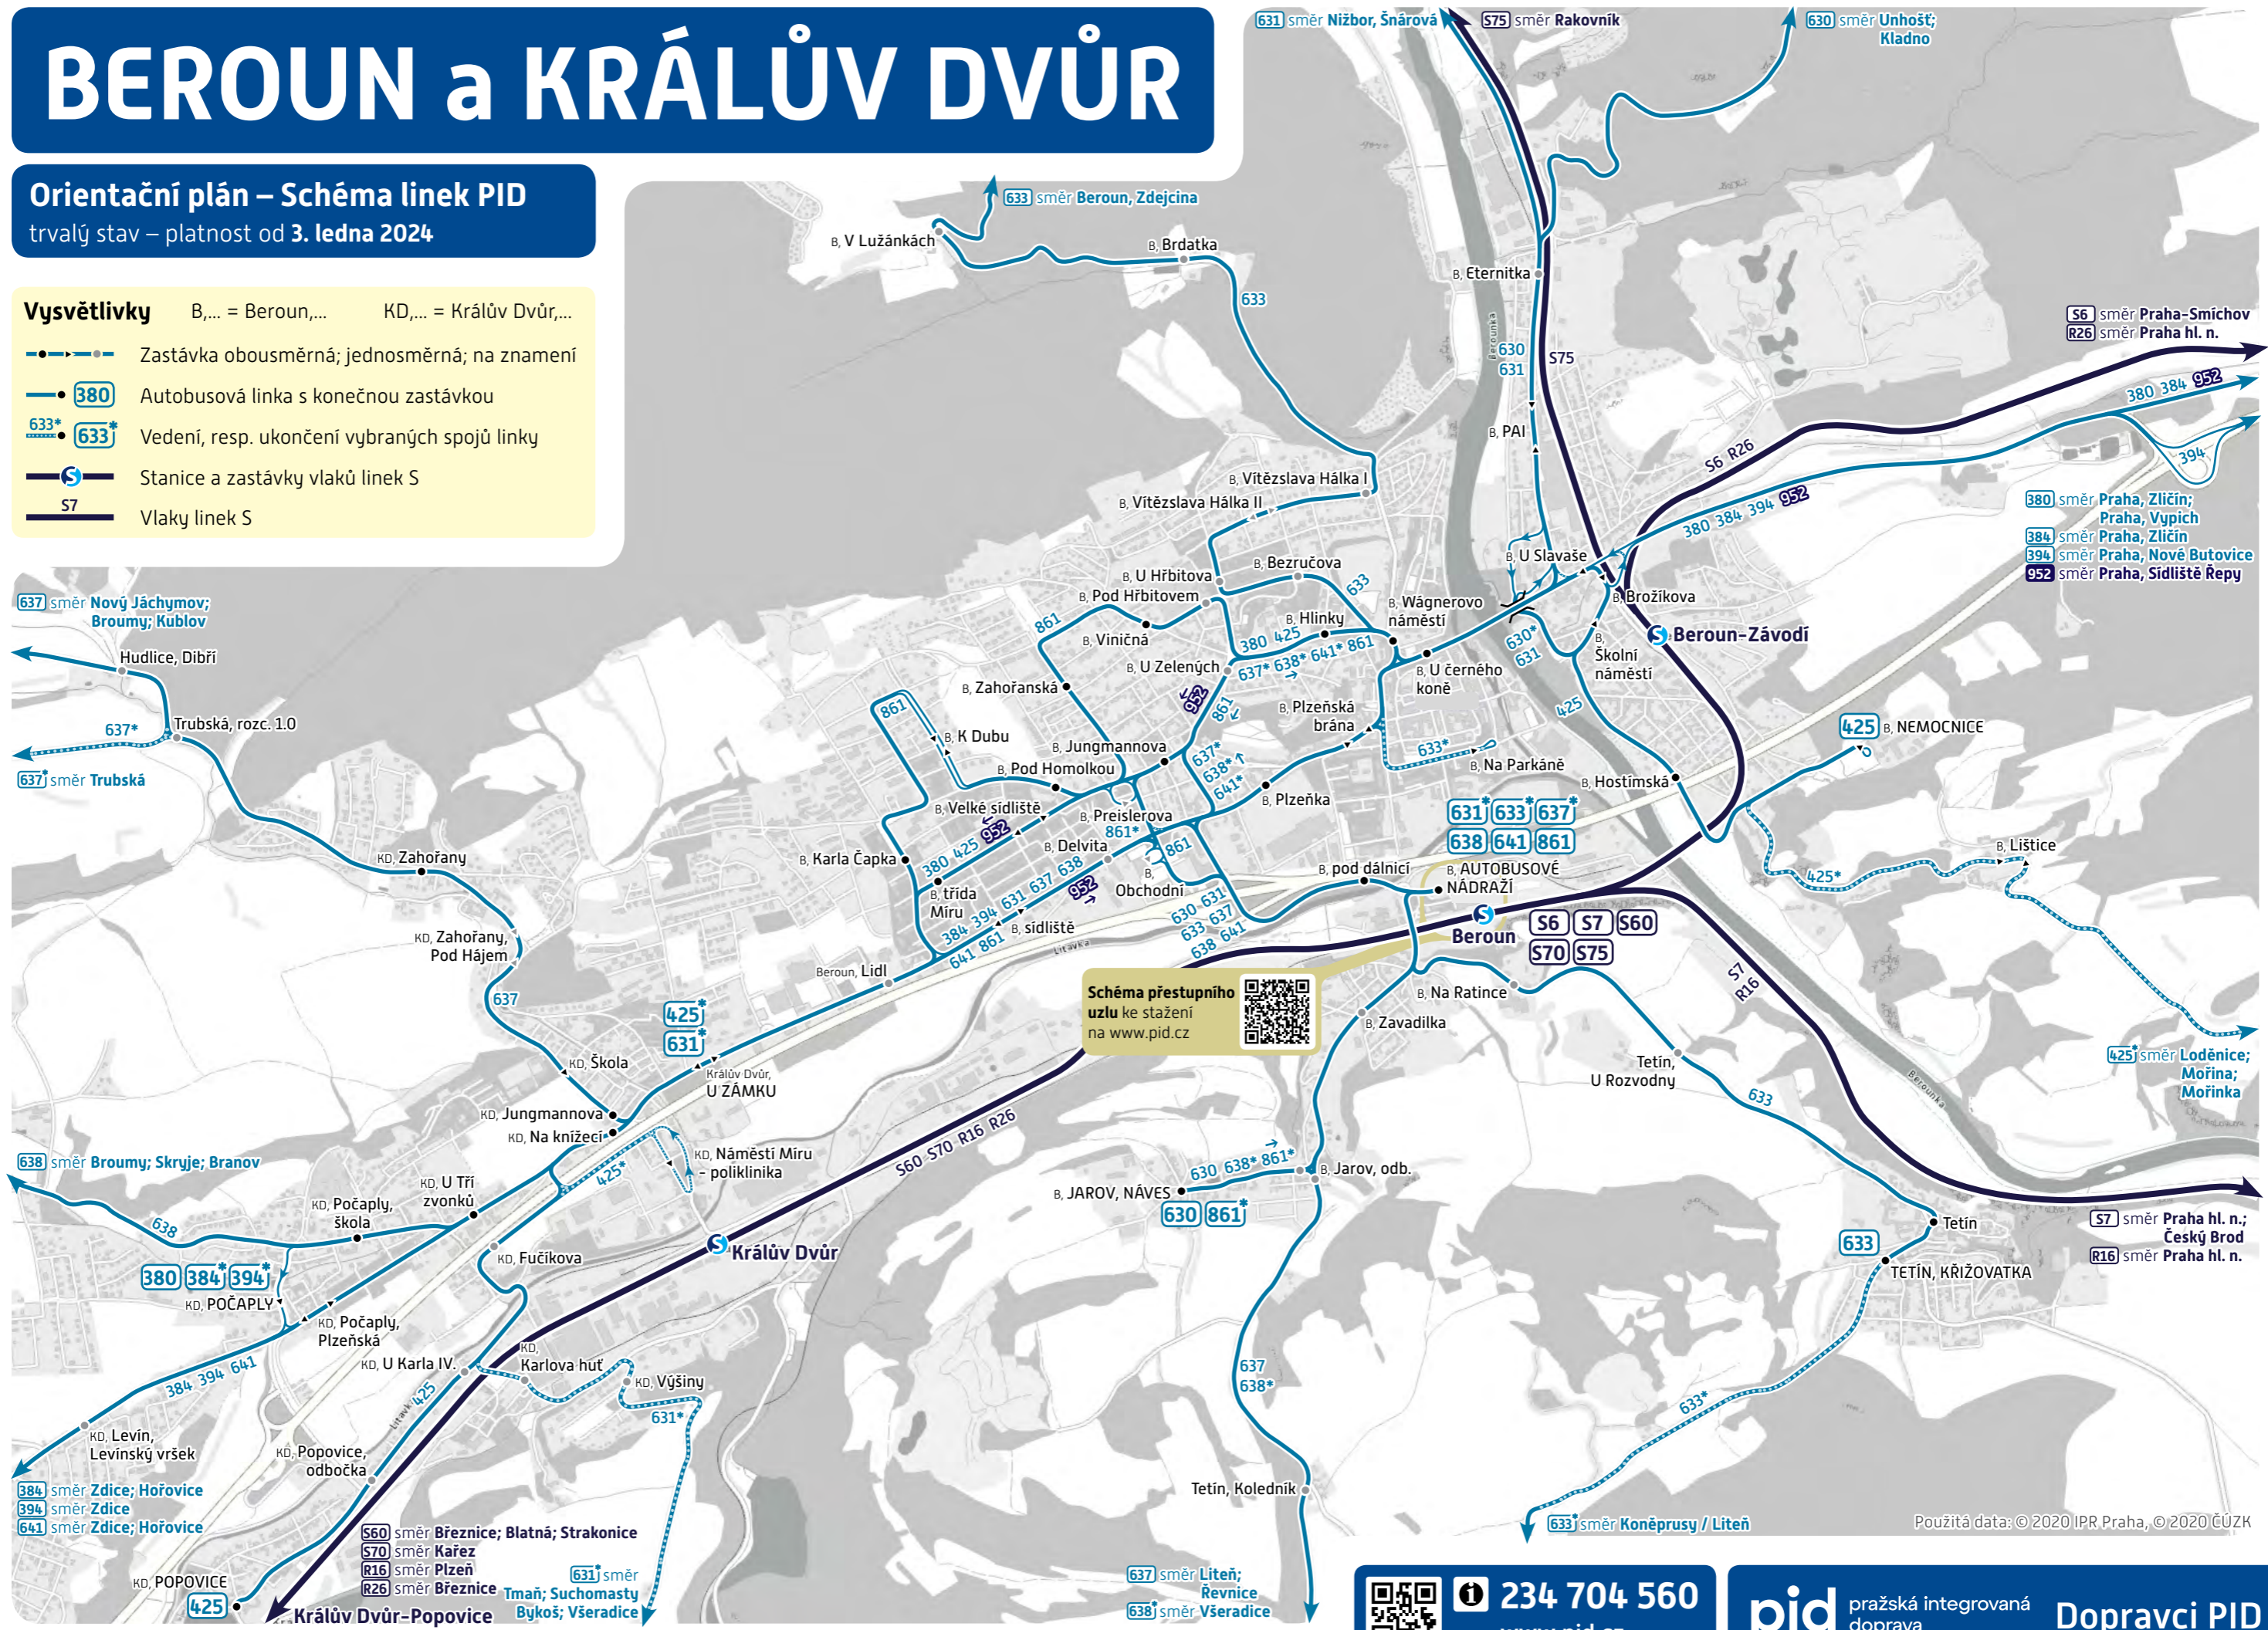

# BEROUN a KRÁLŮV DVŮR

## Orientační plán – Schéma linek PID

trvalý stav – platnost od 3. ledna 2024

**Vysvětlivky** B,... = Beroun,... KD,... = Králův Dvůr,...

- Zastávka obousměrná; jednosměrná; na znamení
- 380** Autobusová linka s konečnou zastávkou
- 633\*** / **633\*** Vedení, resp. ukončení vybraných spojů linky
- Stanice a zastávky vlaků linek S
- Vlaky linek S