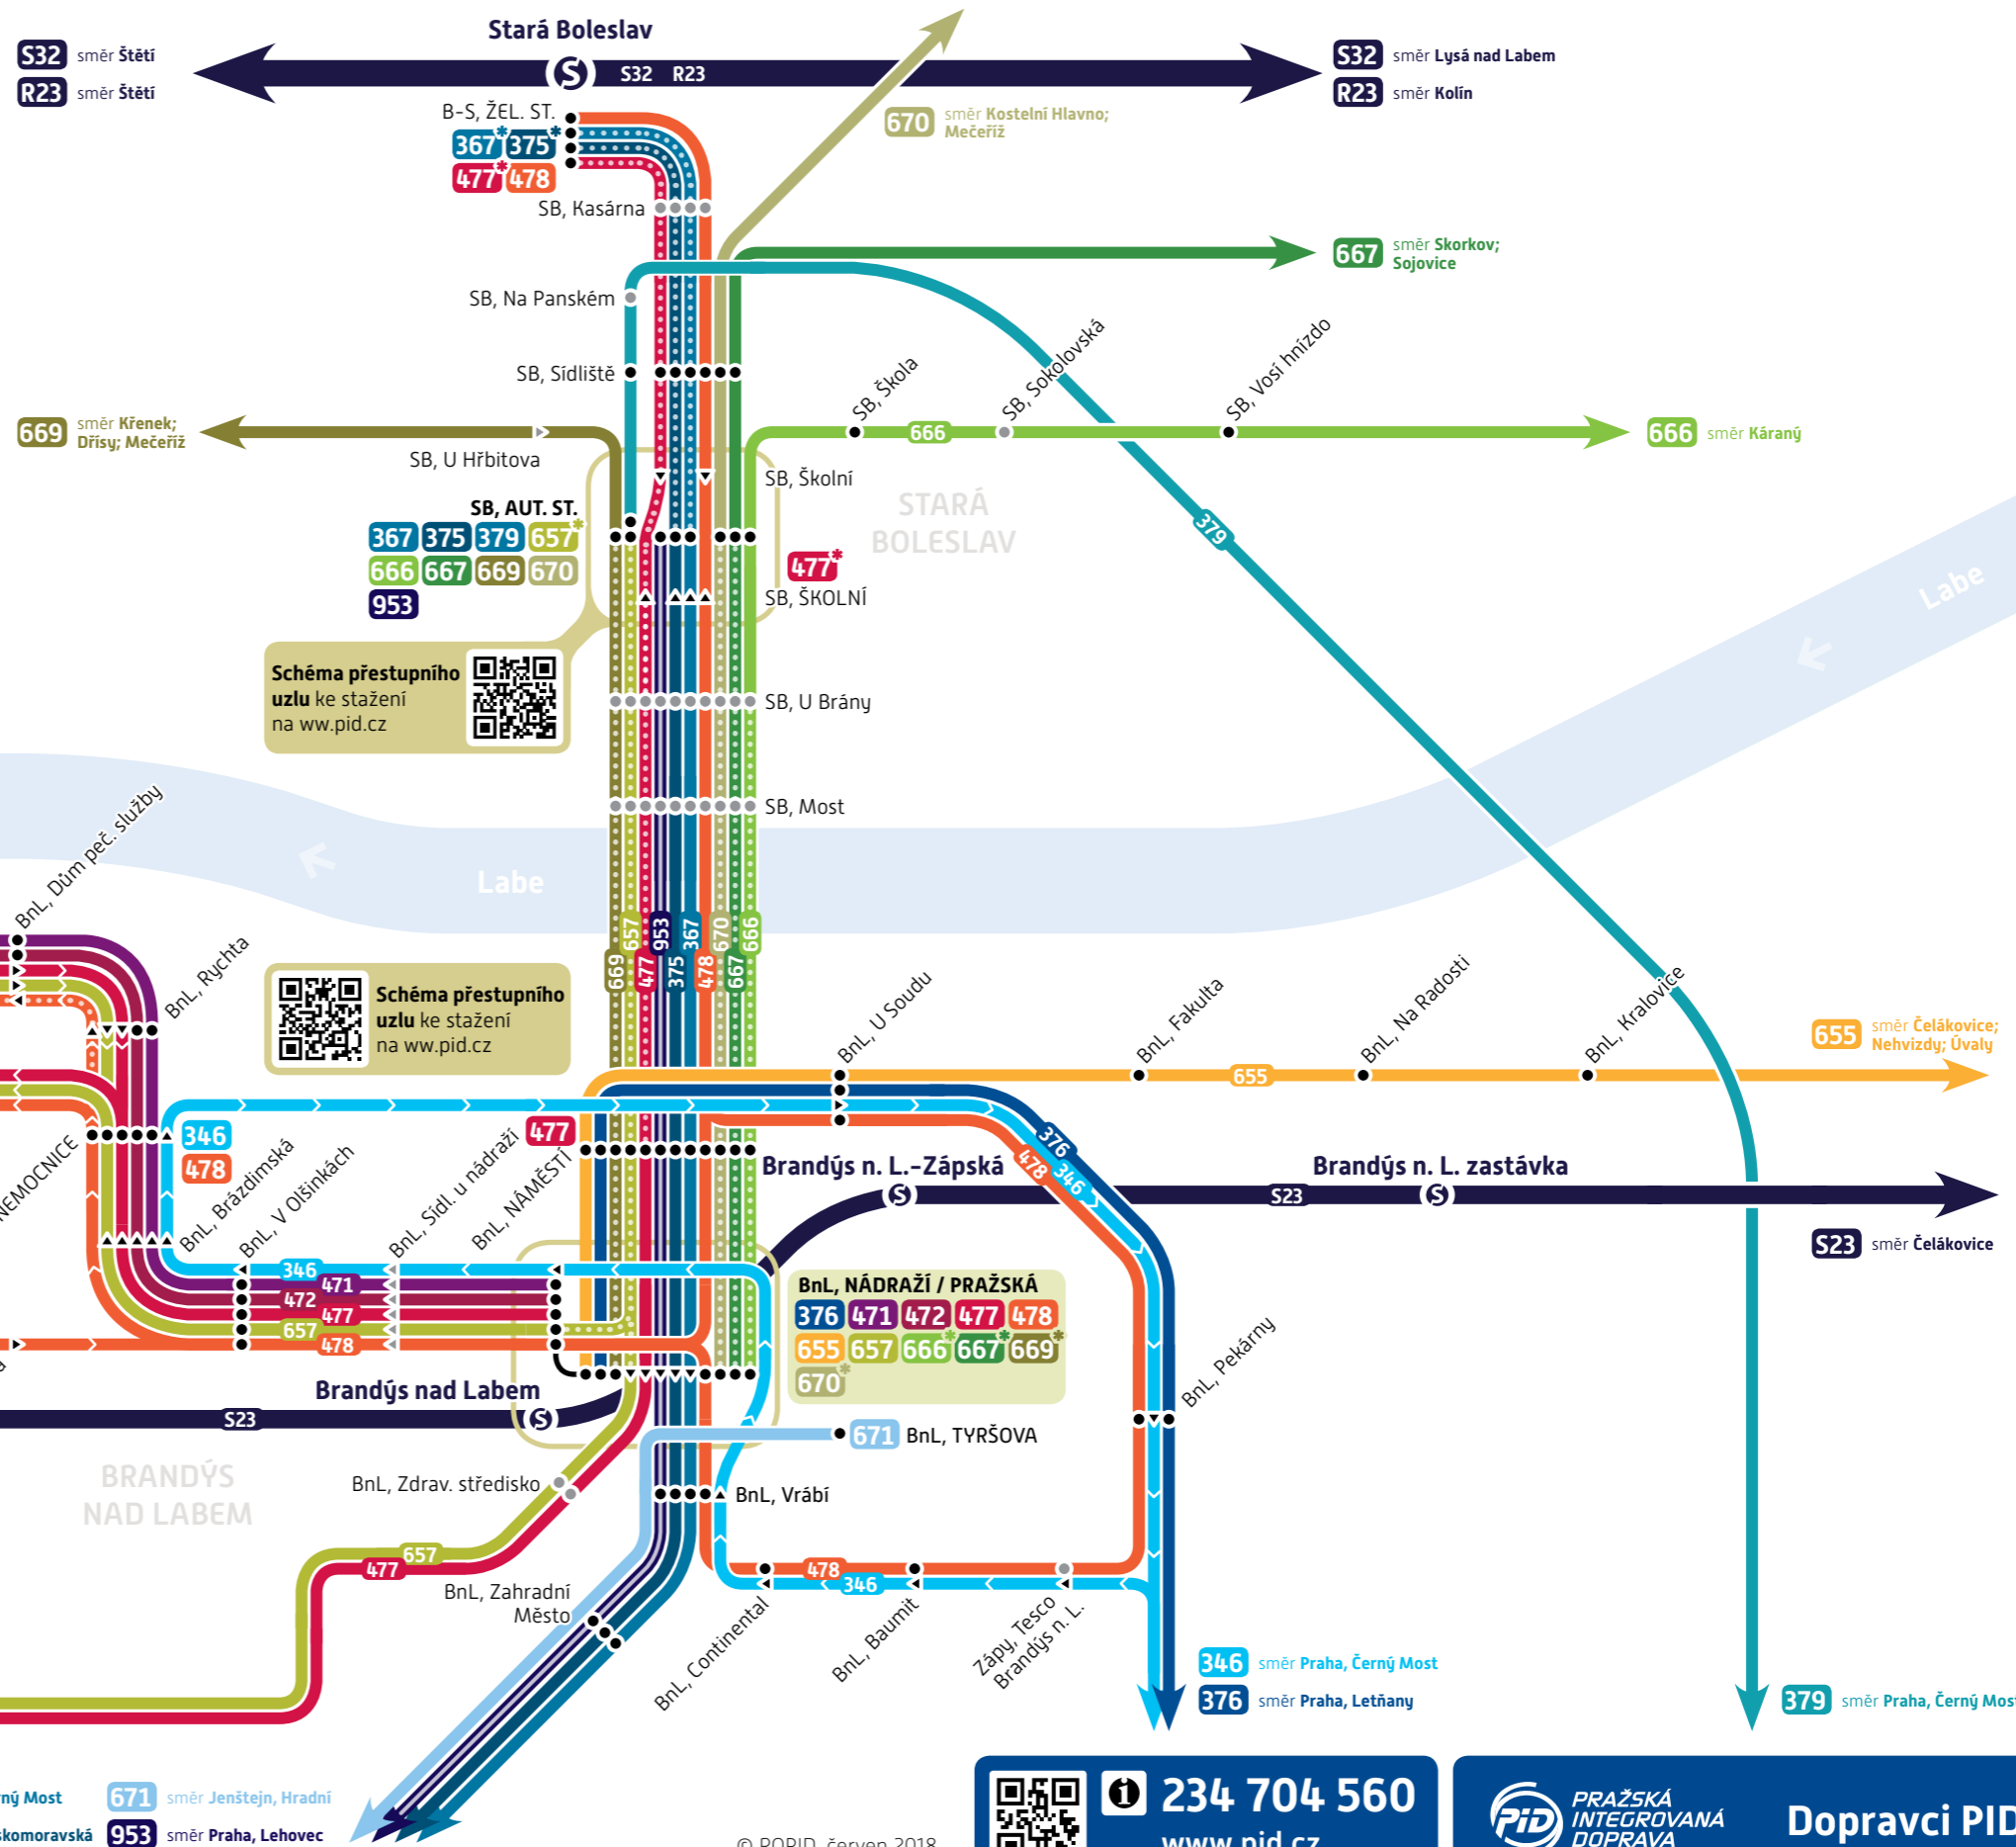

# BRANDÝS NAD LABEM-STARÁ BOLESLAV

Linkové vedení PID  
trvalý stav – platnost od 4. ledna 2021

## Vysvětlivky

BnL,... = Brandýs nad Labem,...  
SB,... = Stará Boleslav,...

- Zastávka obousměrná; jednosměrná; na znamení
- 657 Autobusová linka s konečnou zastávkou
- 367 Část linky 367, kde jsou vedeny pouze vybrané spoje
- 953 Noční autobusová linka 953
- Stanice a zastávky vlaků linek S
- Vlaky linek S

471 směr Kostelec nad Labem; Neratovice; Mělník  
472 směr Kostelec nad Labem; Tišice; Mělník

477 směr Polerady; Starý Brázdím  
657 směr Polerady; Mratín; Libeznice; Postřížín

S23 směr Neratovice

477 směr Starý Brázdím; Polerady  
657 směr Mratín; Libeznice; Postřížín

367 směr Praha, Černý Most  
375 směr Praha, Českomoravská  
671 směr Jenštejn, Hradní  
953 směr Praha, Lehovec

234 704 560  
www.pid.cz

Dopravci PID

© ROPID, červen 2018