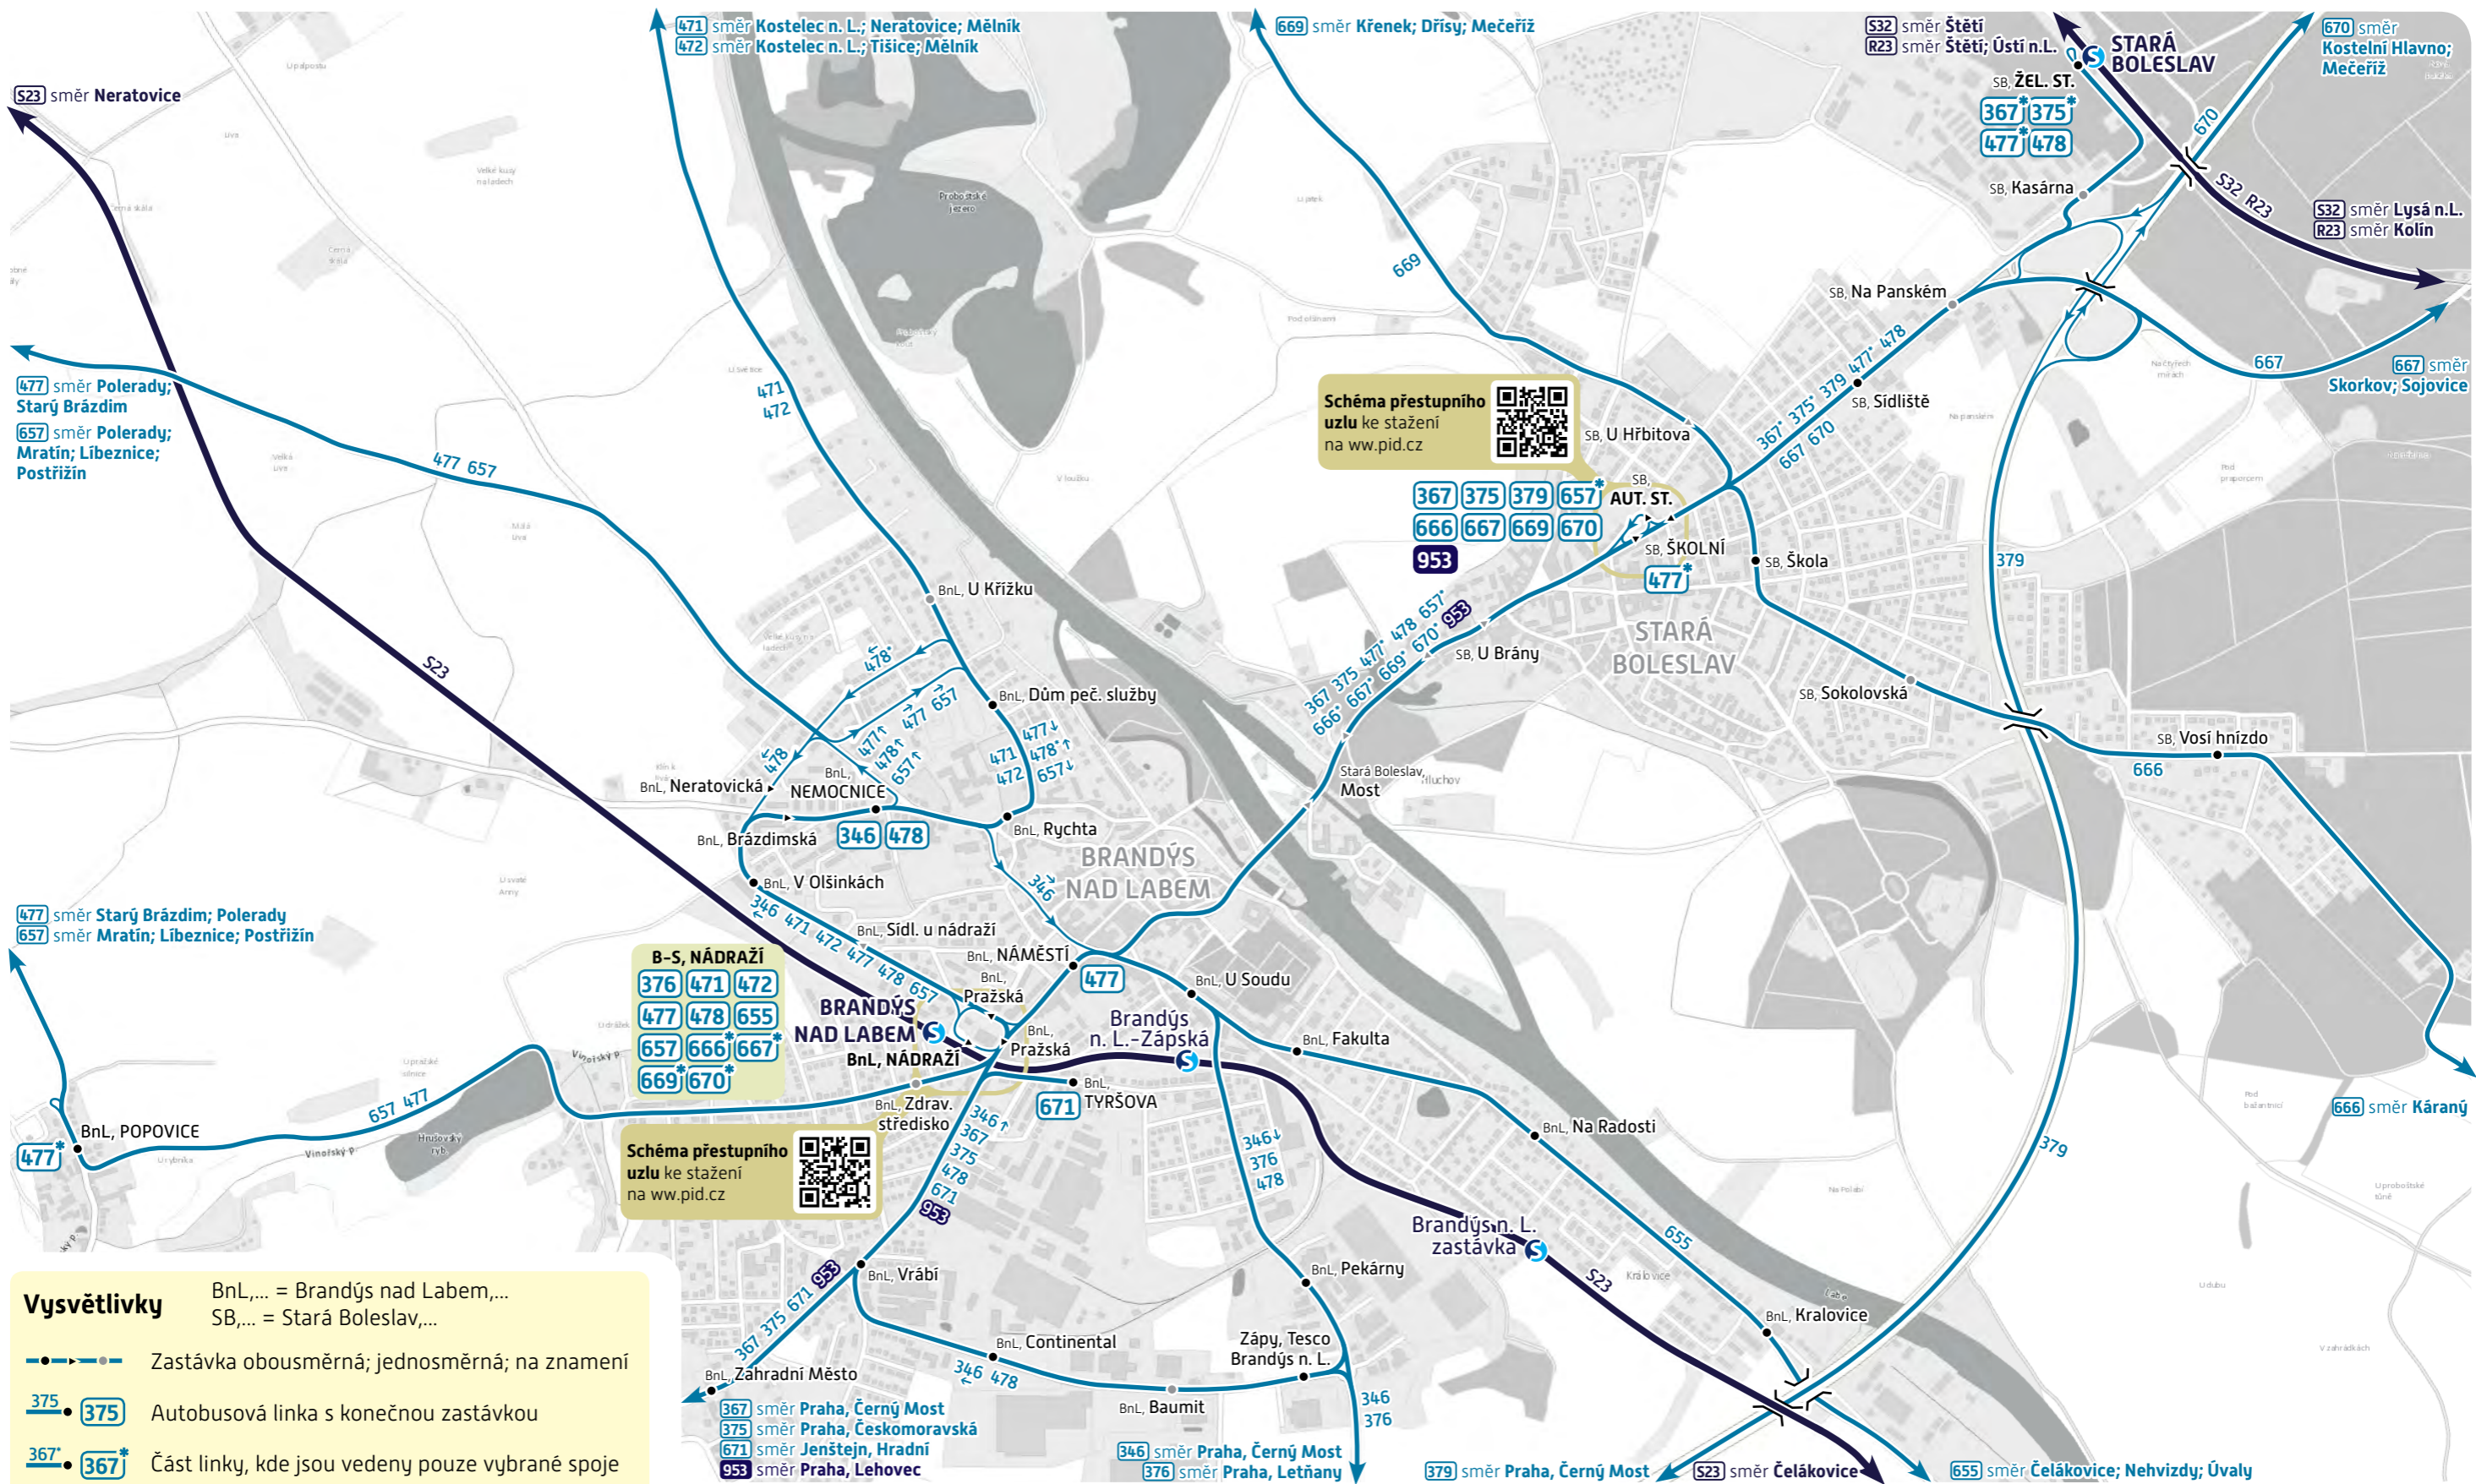

BRANDÝS NAD LABEM-STARÁ BOLESLAV

Orientační plán - Schéma linek PID

trvalý stav - platnost od 4. ledna 2021

Vysvětlivky

BnL,... = Brandýs nad Labem,...
SB,... = Stará Boleslav,...

- Zastávka obousměrná; jednosměrná; na znamení
- 375 • 375 Autobusová linka s konečnou zastávkou
- 367* • 367* Část linky, kde jsou vedeny pouze vybrané spoje
- Stanice a zastávky vlaků linek S
- S32 • S32 Vlaky linek S s konečnou stanicí

Schéma přestupního uzlu ke stažení na www.pid.cz

B-S, NÁDRAŽÍ

376	471	472
477	478	655
657	666	667
669	670	

Schéma přestupního uzlu ke stažení na www.pid.cz

234 704 560
www.pid.cz

PRAŽSKÁ INTEGROVANÁ DOPRAVA
Dopravci PID