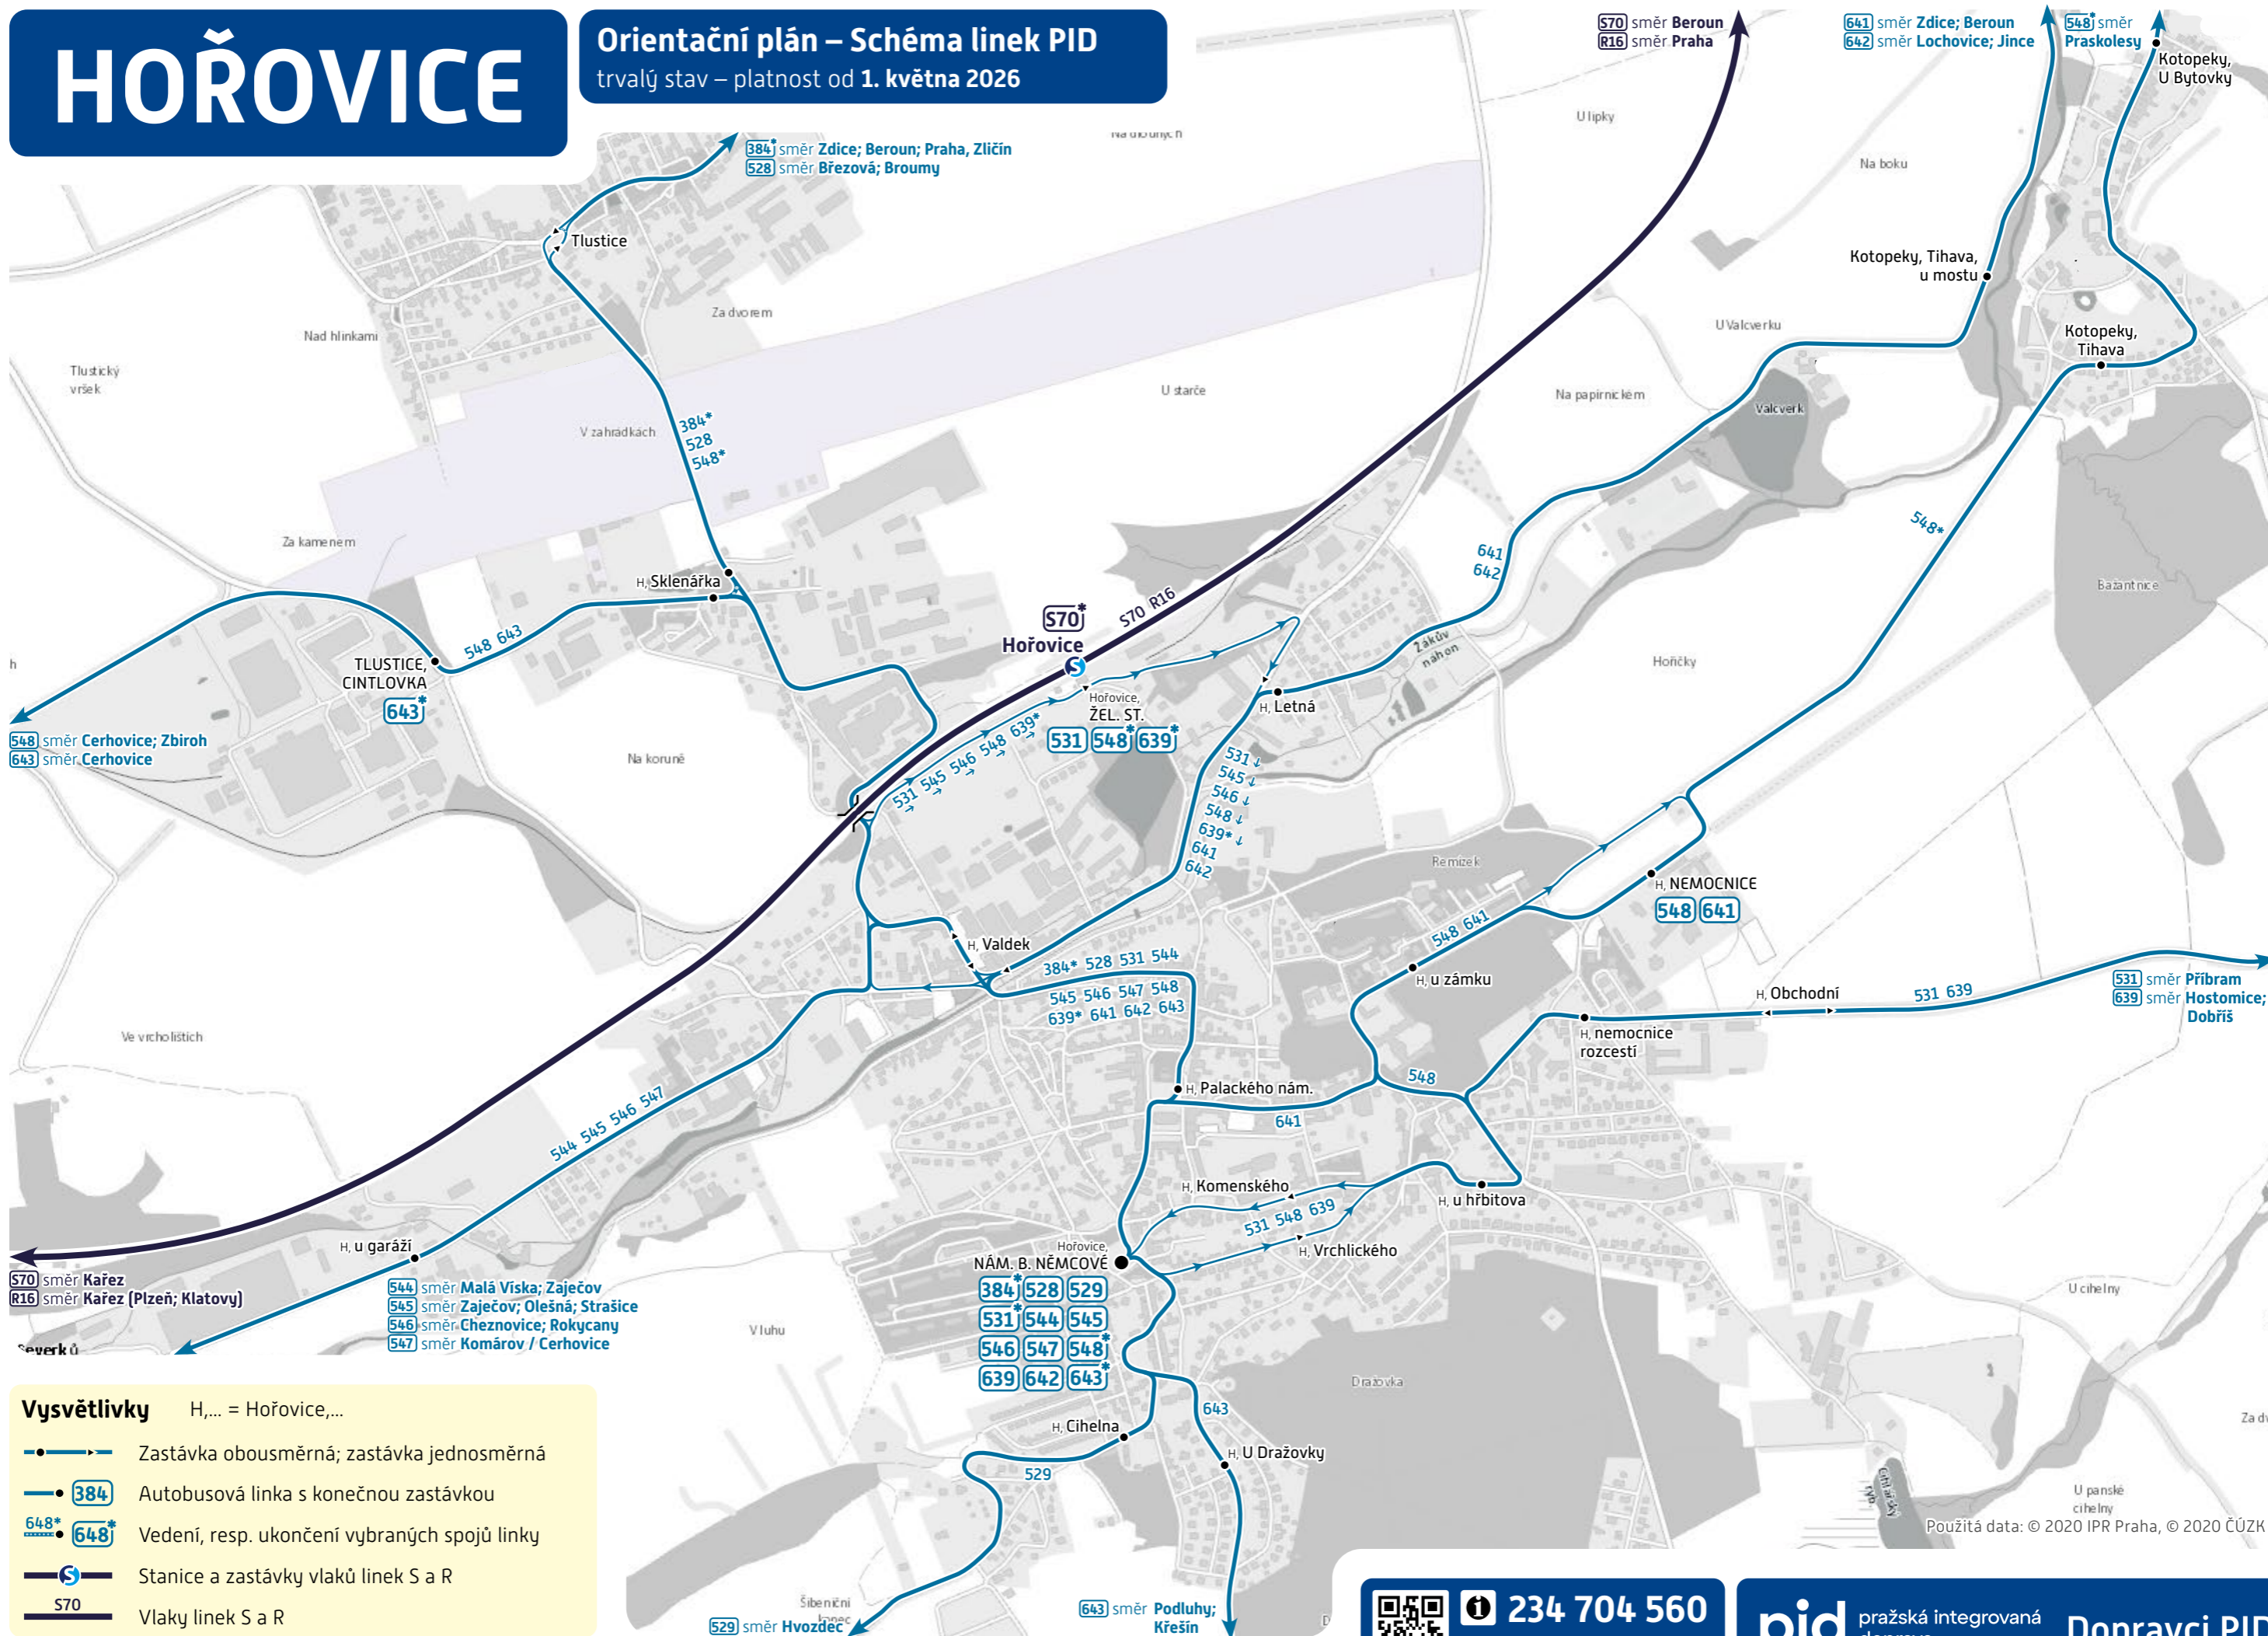

HOŘOVICE

Orientační plán – Schéma linek PID

trvalý stav – platnost od 1. května 2026

Vysvětlivky H,... = Hořovice,...

- Zastávka obousměrná; zastávka jednosměrná
- Autobusová linka s konečnou zastávkou
- Vedení, resp. ukončení vybraných spojů linky
- Stanice a zastávky vlaků linek S a R
- Vlaky linek S a R

234 704 560
www.pid.cz

pid pražská integrovaná doprava **Dopravci PID**

Použitá data: © 2020 IPR Praha, © 2020 ČÚŽK