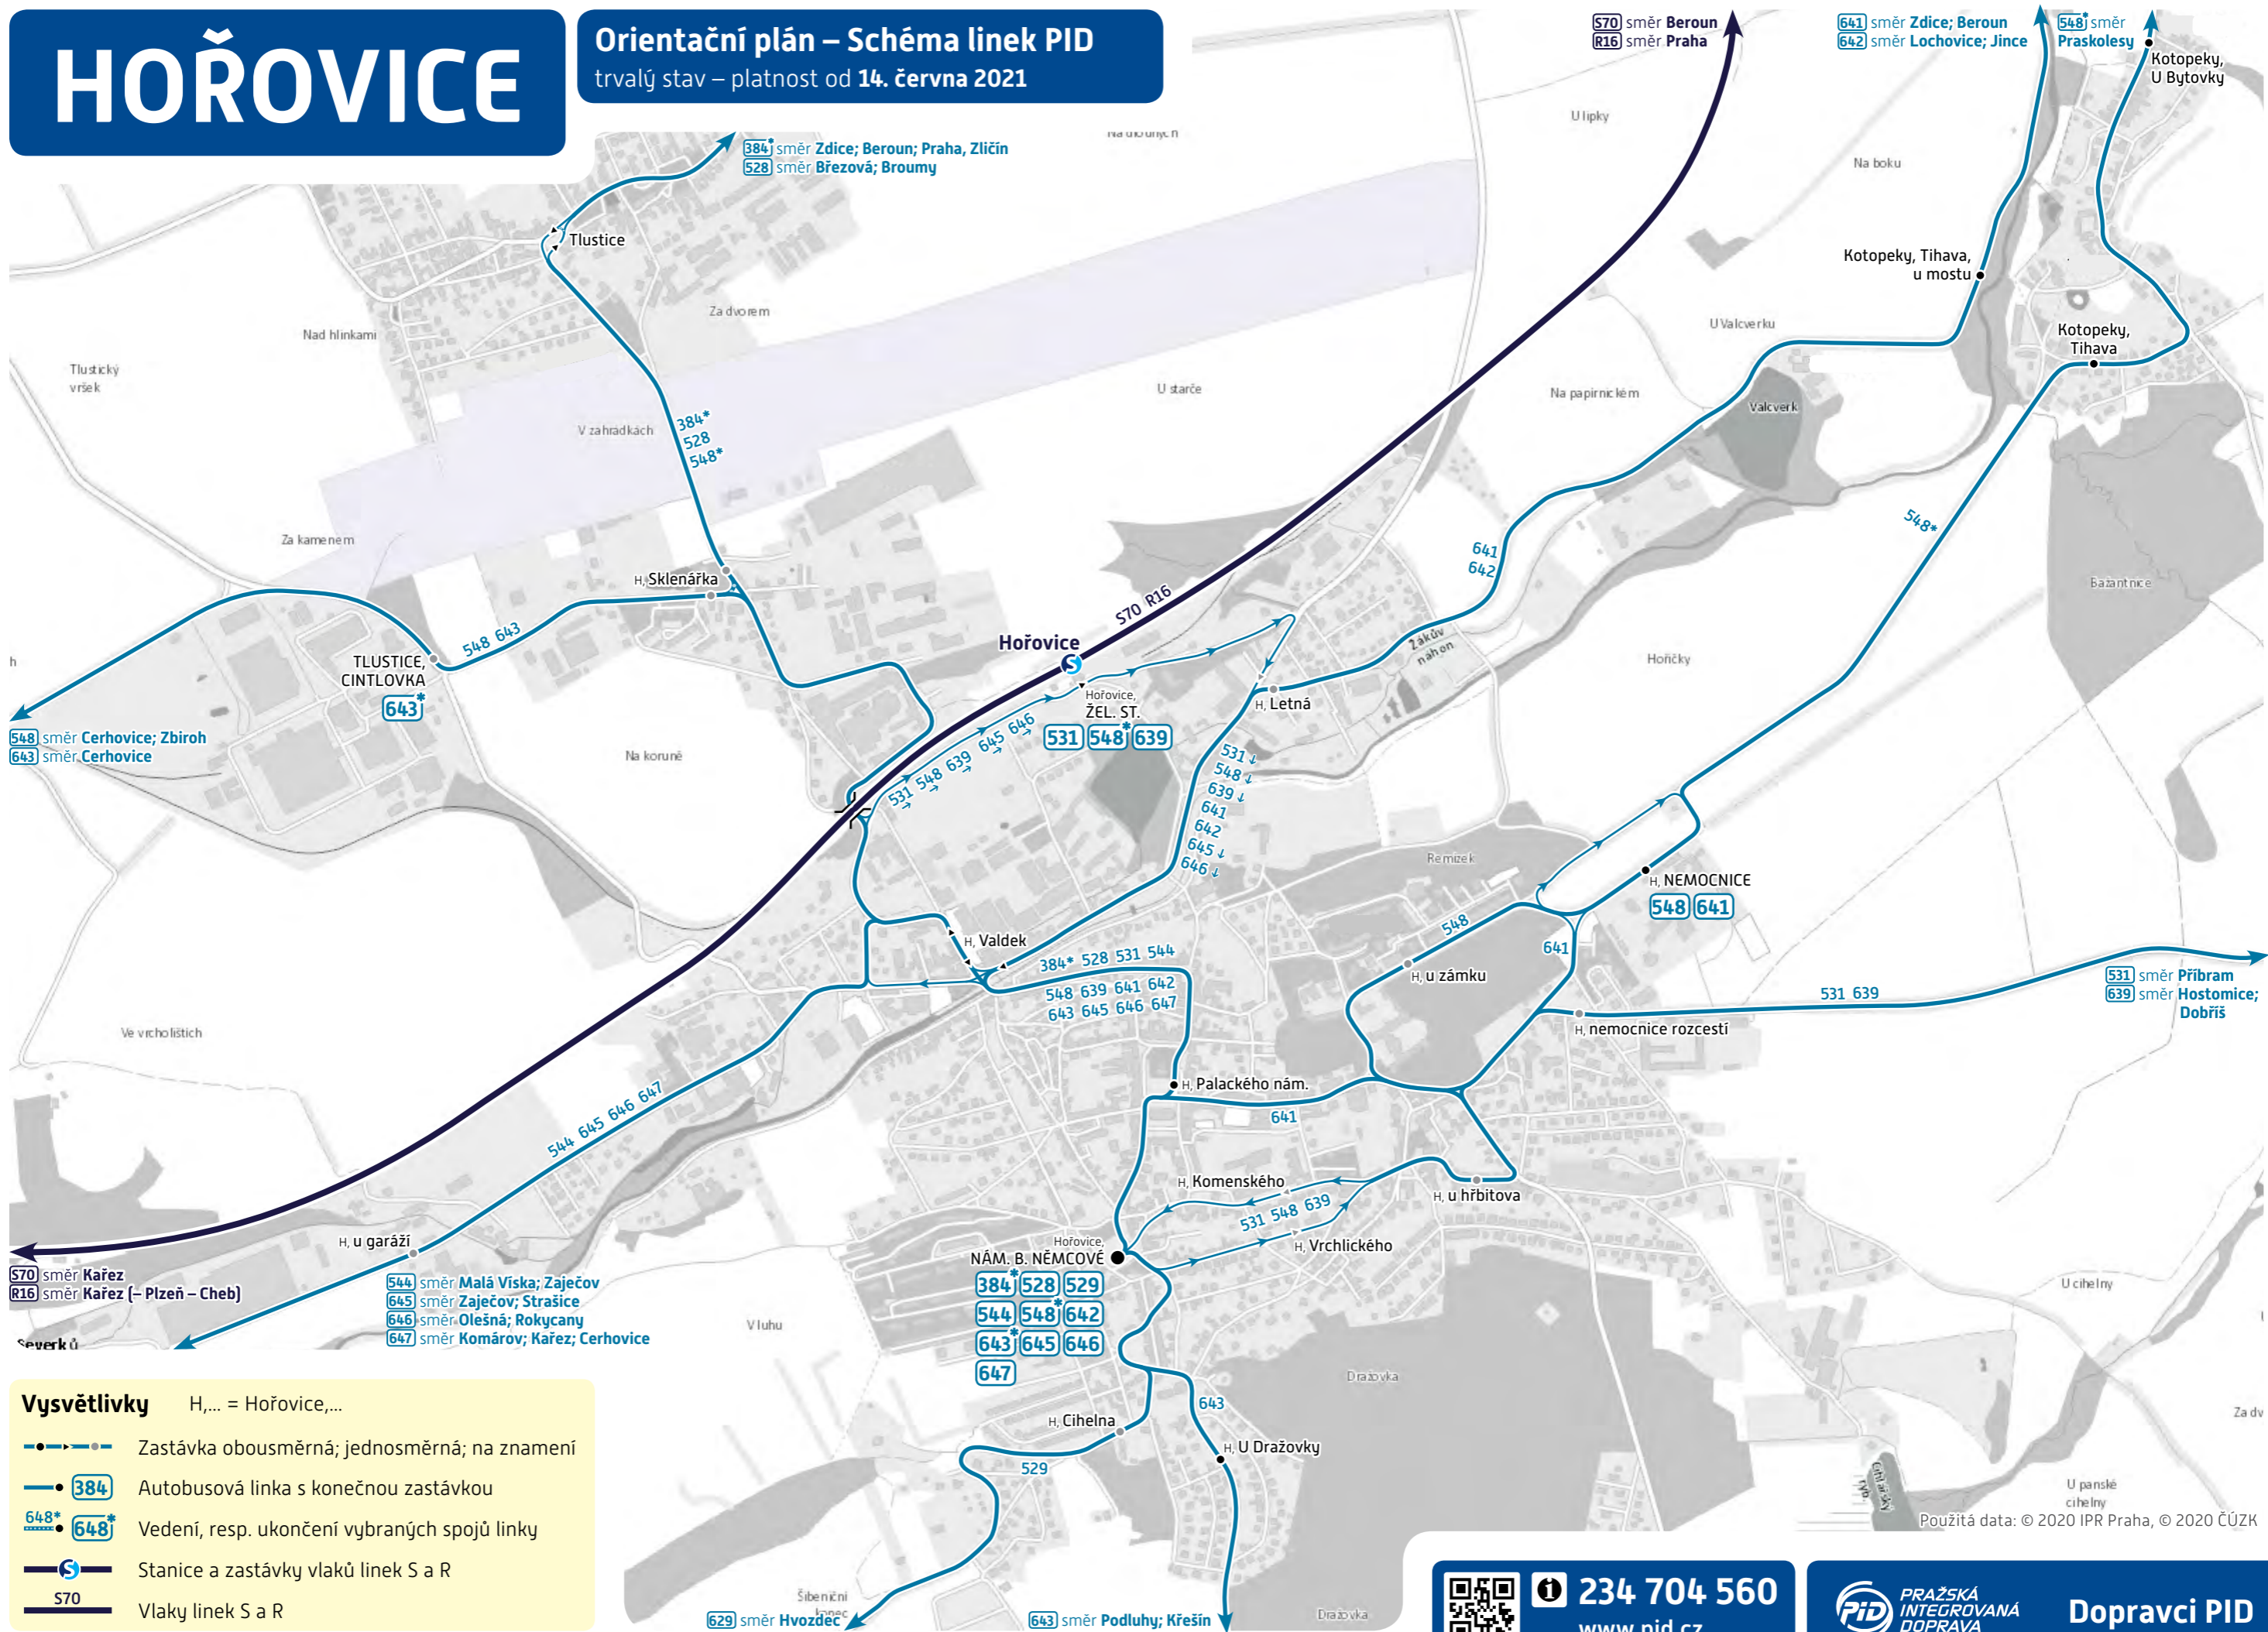

HOŘOVICE

Orientační plán – Schéma linek PID

trvalý stav – platnost od 14. června 2021

Použitá data: © 2020 IPR Praha, © 2020 ČÚZK

234 704 560
www.pid.cz

© ROPID