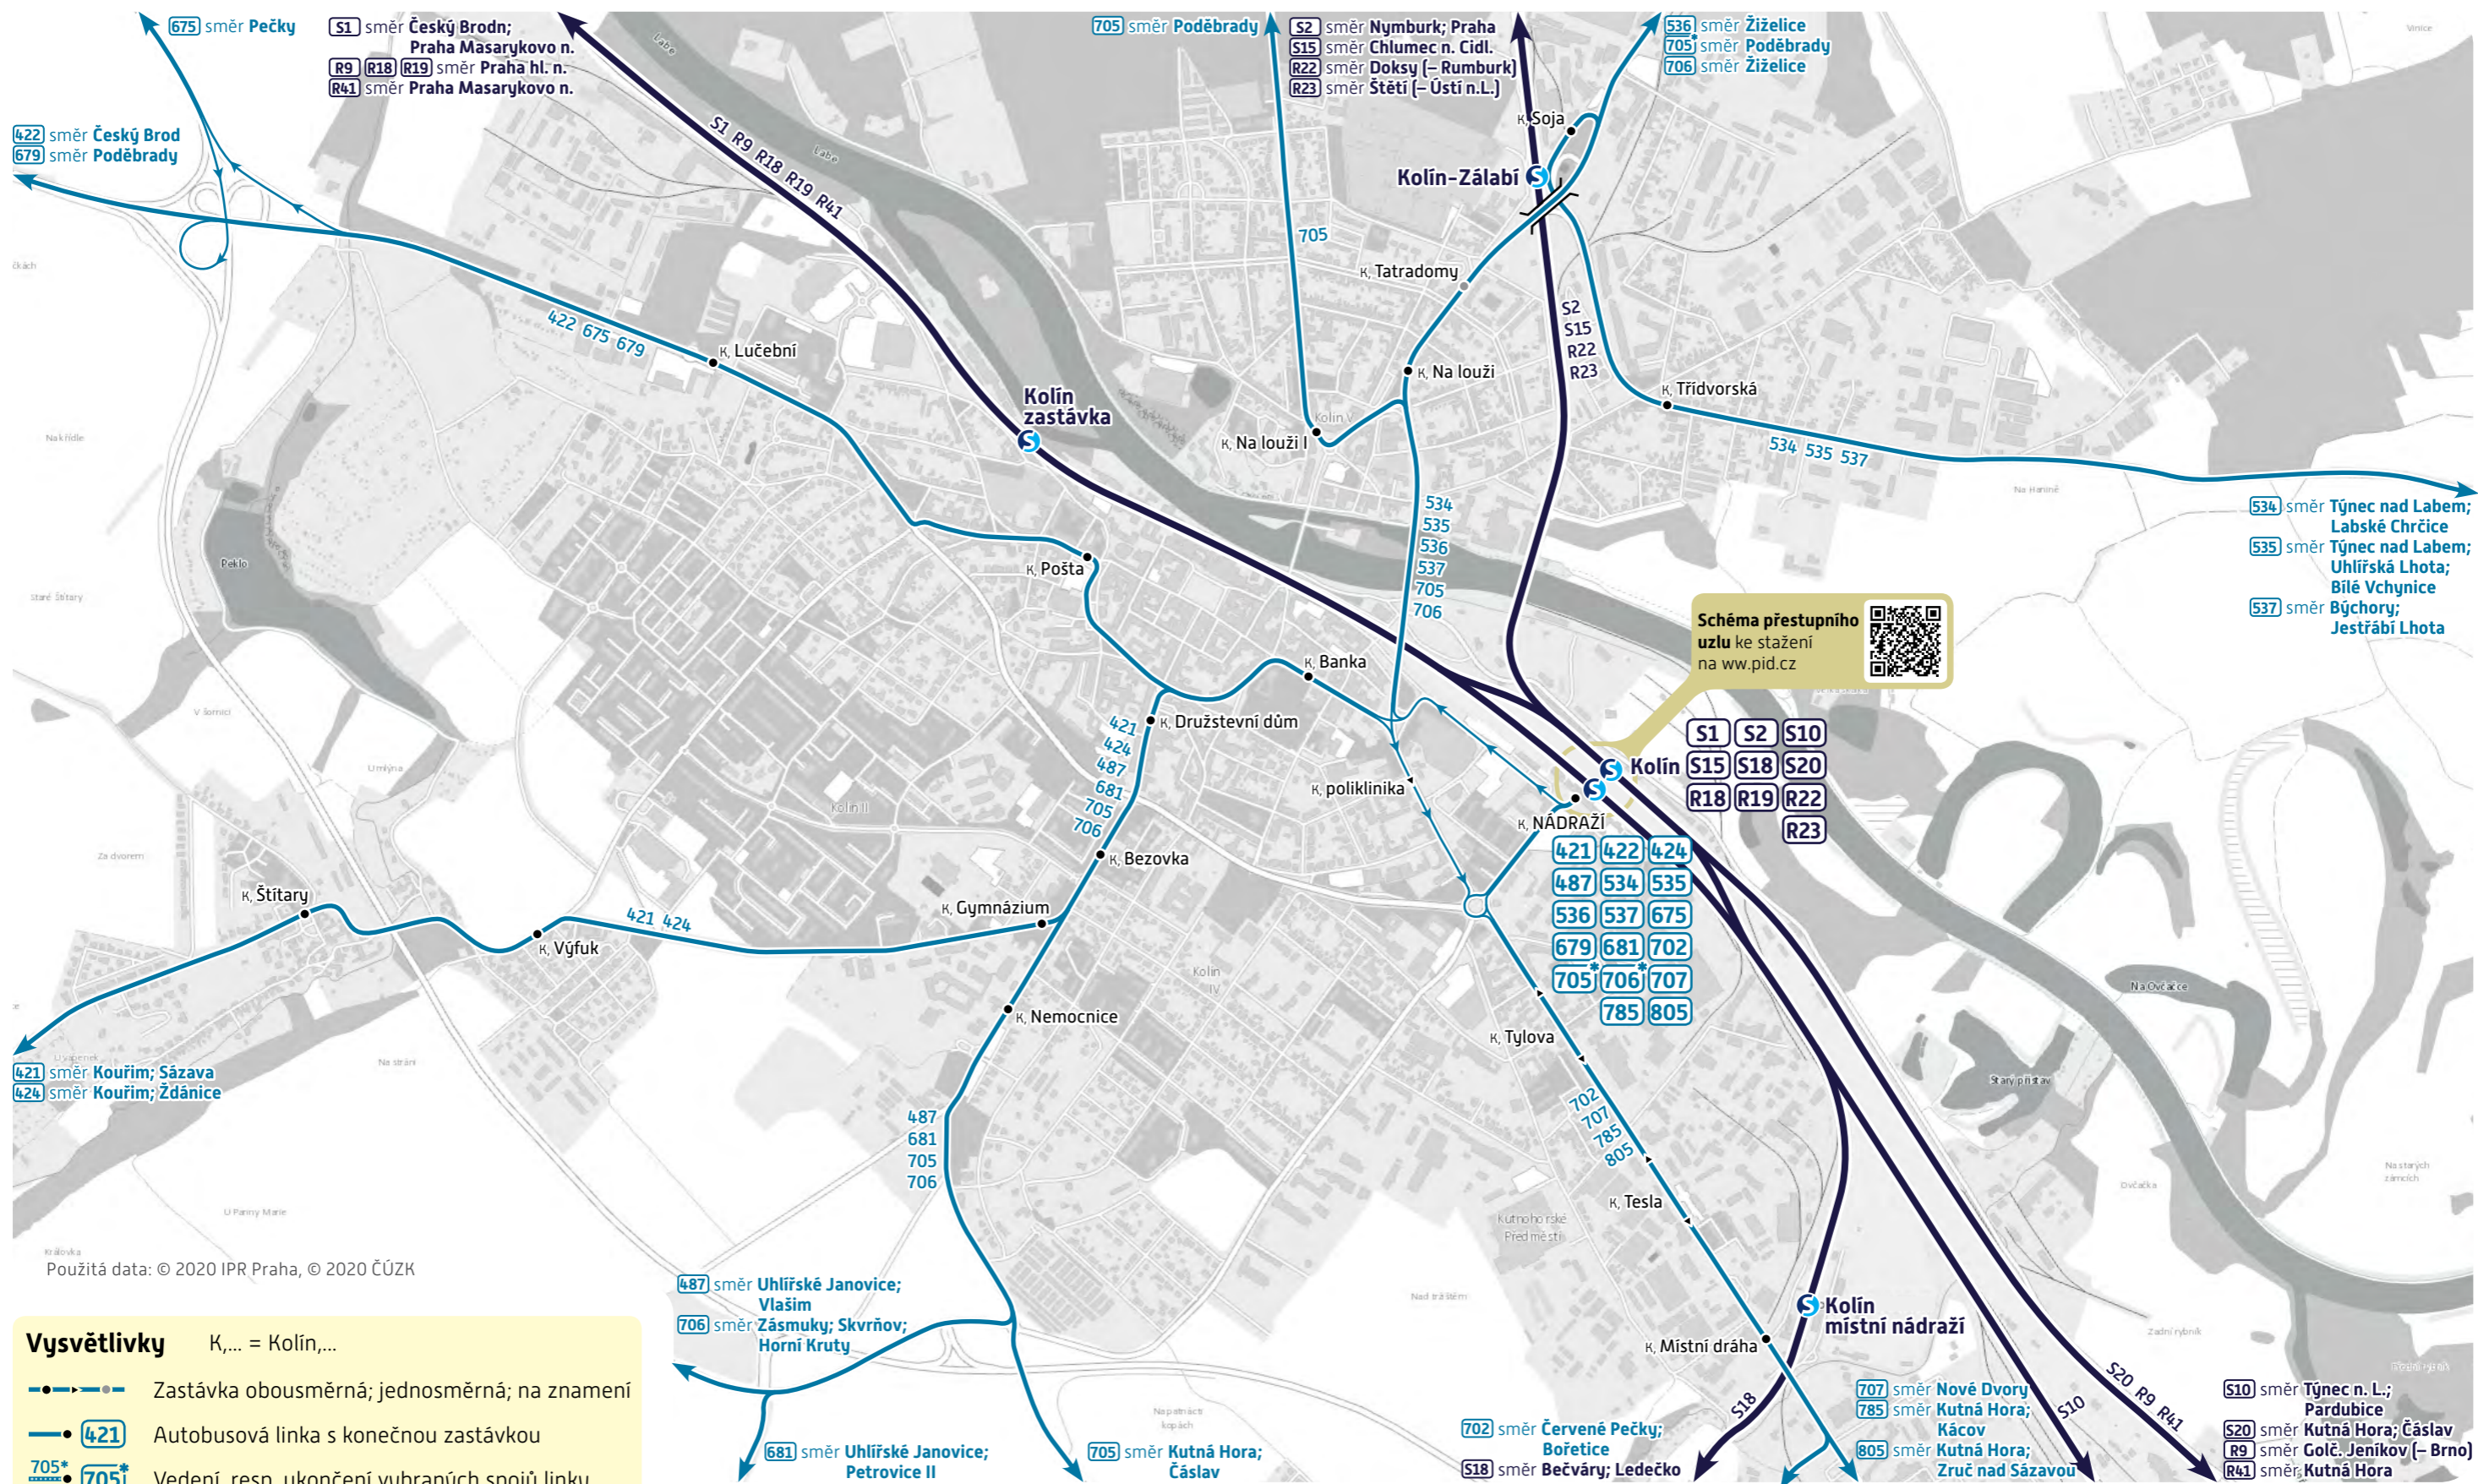

KOLÍN

Orientační plán – Schéma linek PID

trvalý stav – platnost od 1. září 2021

Vysvětlivky

K,... = Kolín,...

- Zastávka obousměrná; jednosměrná; na znamení
- 421** Autobusová linka s konečnou zastávkou
- 705*** **706*** Vedení, resp. ukončení vybraných spojů linky
- Stanice a zastávky vlaků linek S
- S1** Vlaky linky S