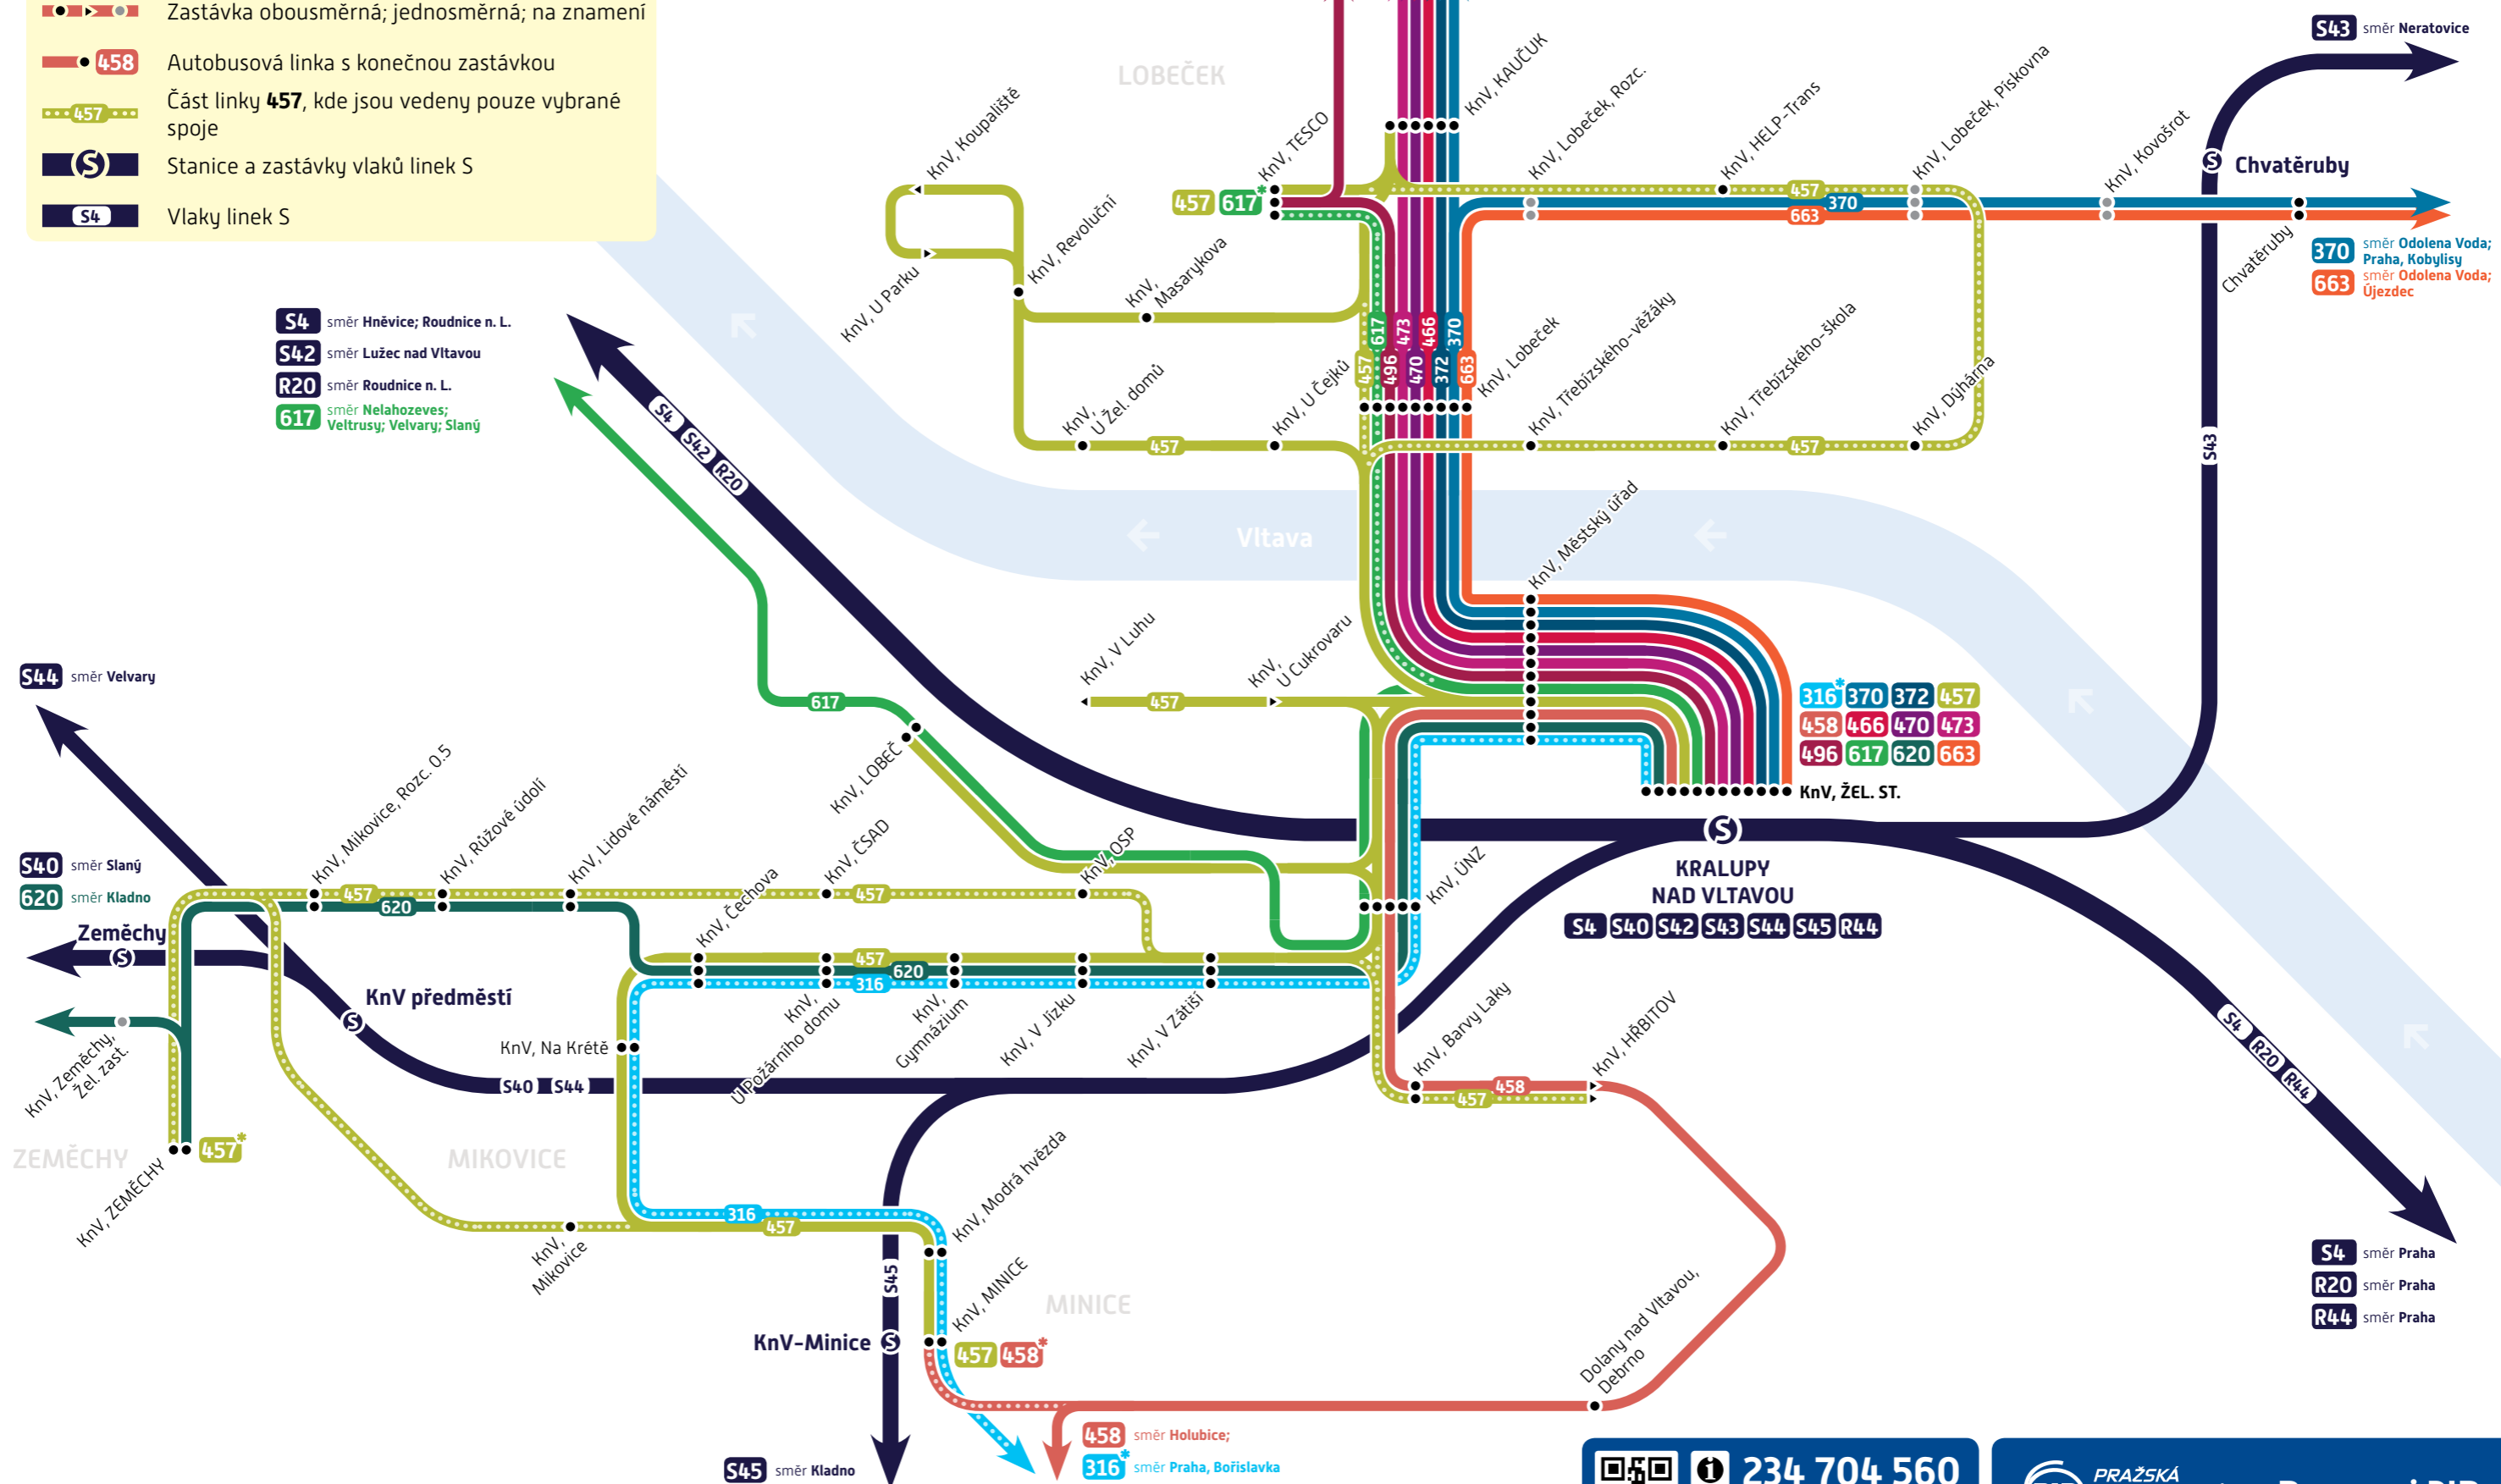

KRALUPY NAD VLTAVOU

Linkové vedení PID

trvalý stav – platnost od 15. listopadu 2020

Vysvětlivky KnV,... = Kralupy nad Vltavou,...

- Zastávka obousměrná; jednosměrná; na znamení
- 458** Autobusová linka s konečnou zastávkou
- Část linky **457**, kde jsou vedeny pouze vybrané spoje
- Stanice a zastávky vlaků linek S
- Vlaky linek S

- S4** směr Hněvice; Roudnice n. L.
- S42** směr Lužec nad Vltavou
- R20** směr Roudnice n. L.
- 617** směr Nelahozeves; Veltrusy; Velvary; Slaný

- 370** směr Veltrusy; Odolena Voda; Praha, Kobylisy
- 372** směr Veltrusy; Odolena Voda; Praha, Kobylisy
- 466** směr Veltrusy; Vraňany; Mělník
- 470** směr Veltrusy; Obříství; Mělník
- 473** směr Veltrusy; Obříství; Neratovice
- 496** směr Veltrusy; Ledčice