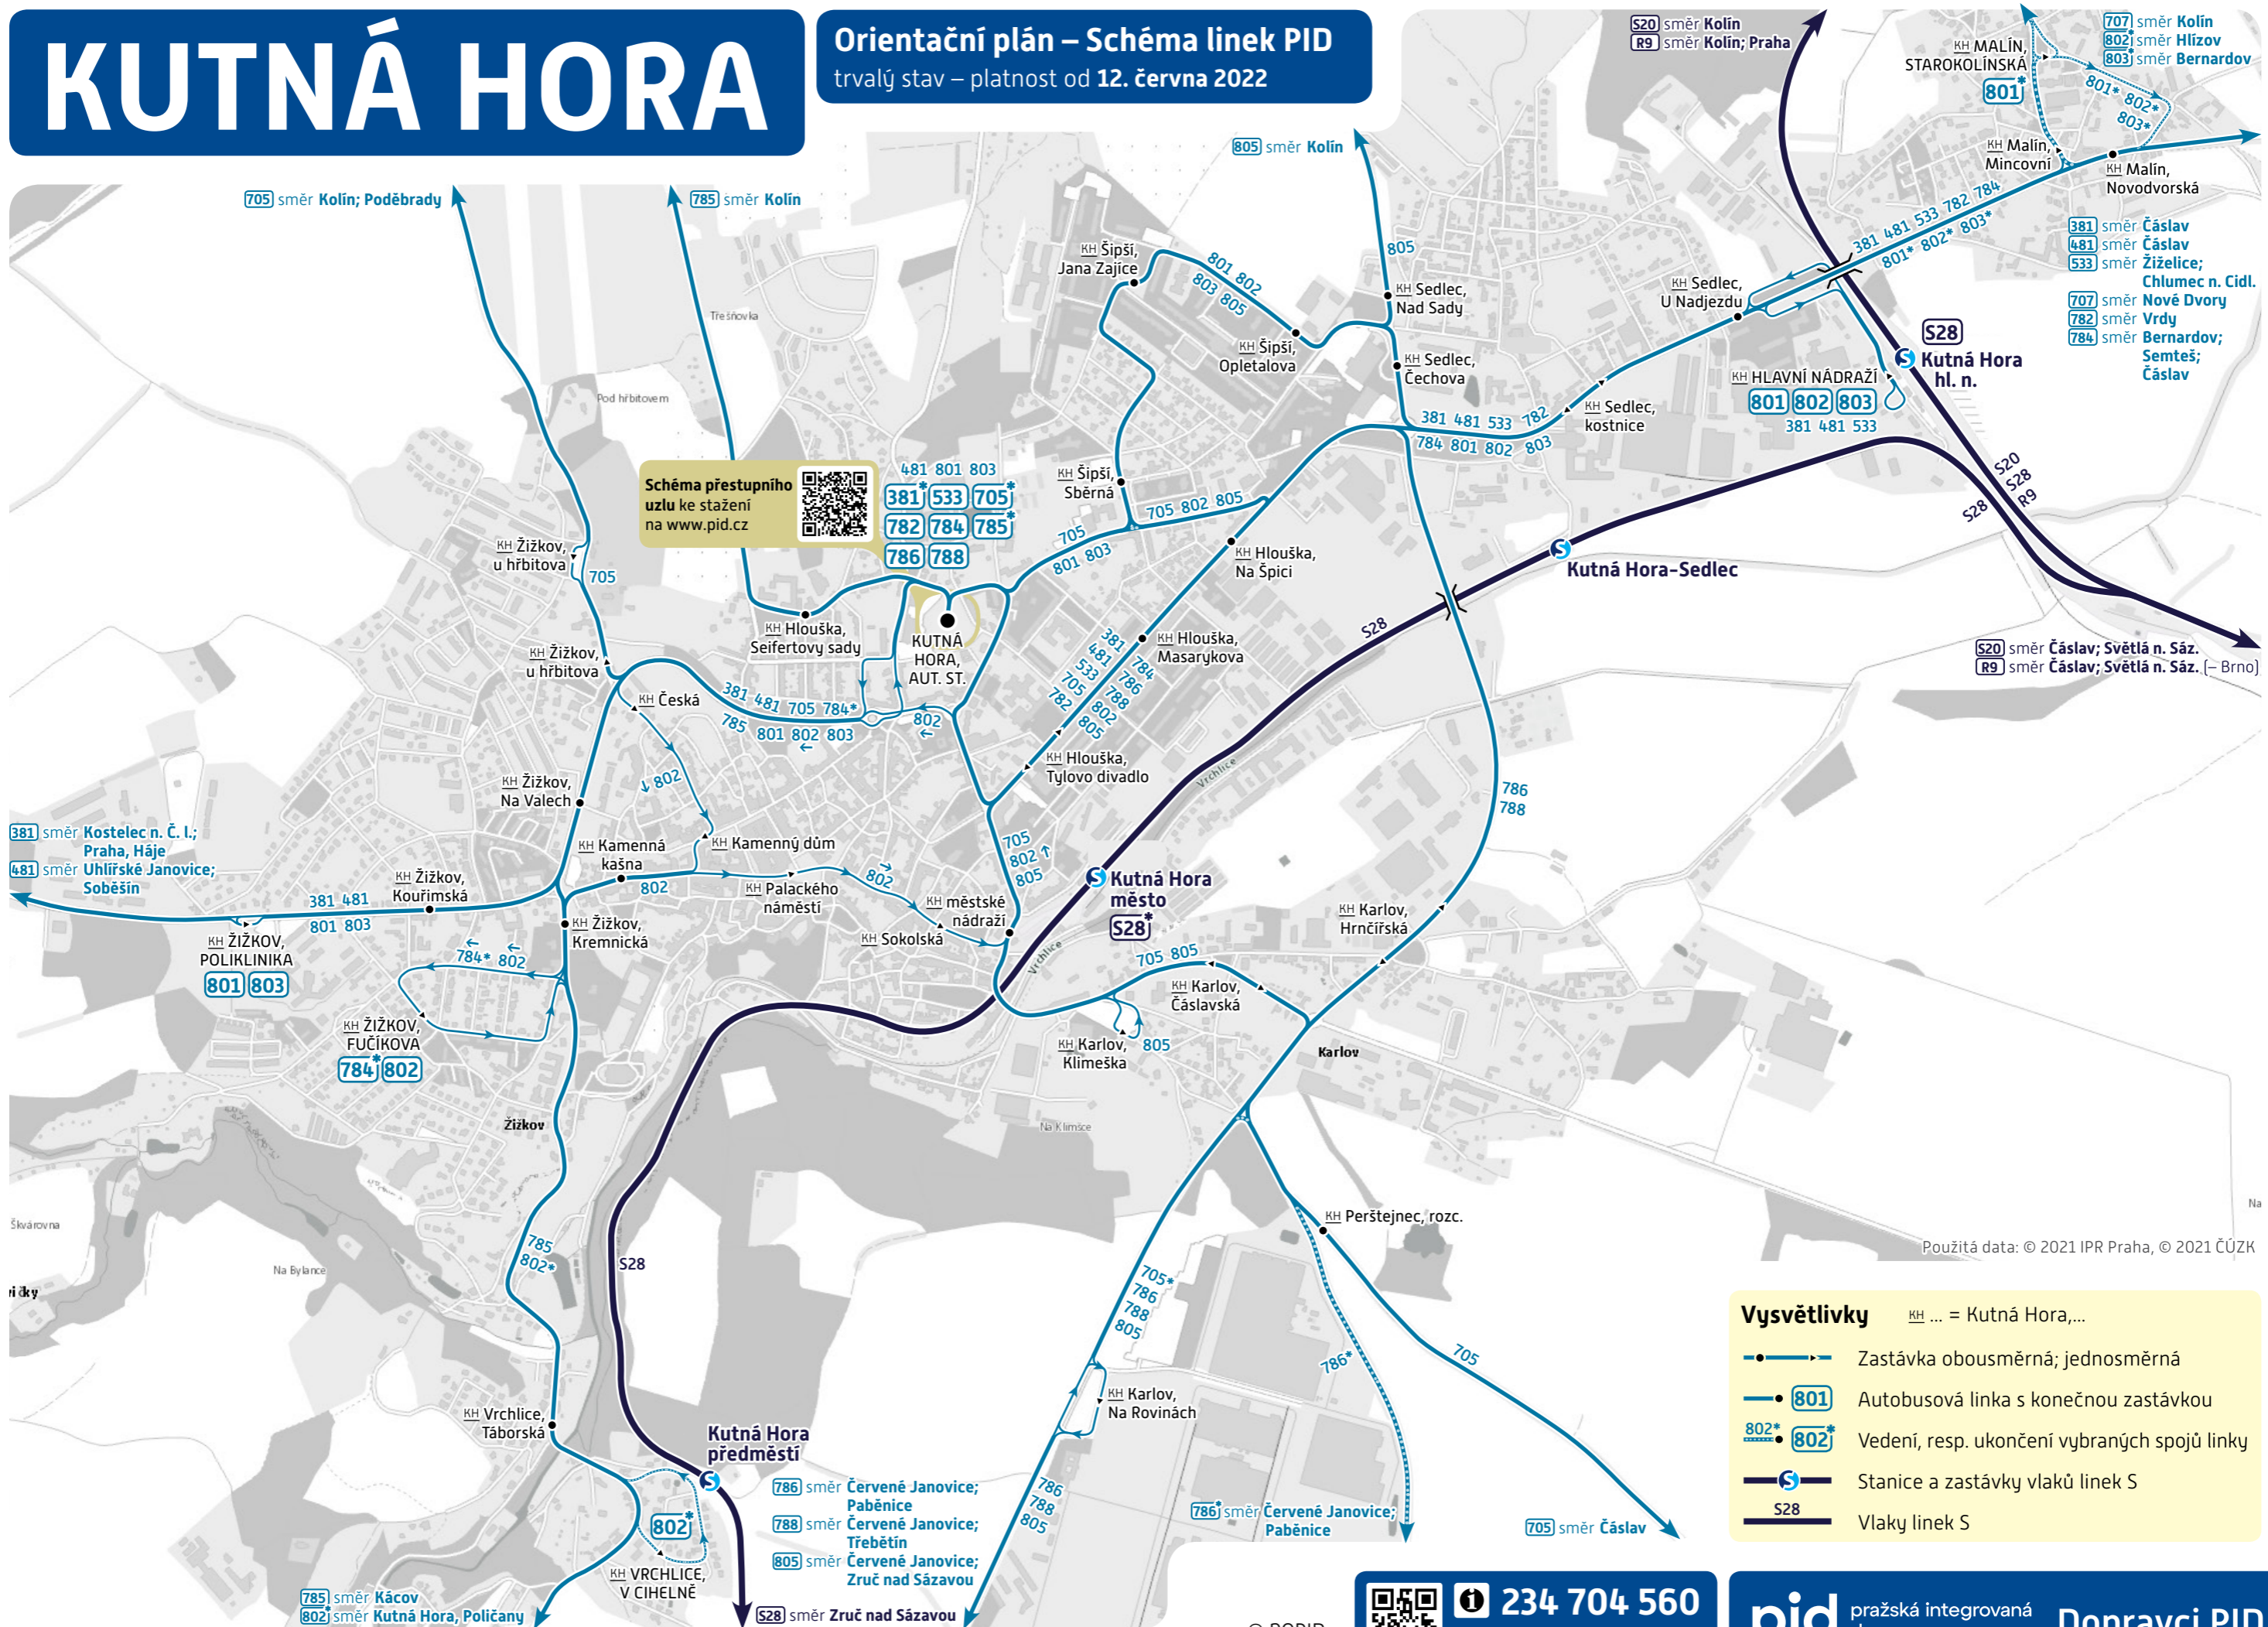

# KUTNÁ HORA

## Orientační plán – Schéma linek PID

trvalý stav – platnost od 12. června 2022

Použitá data: © 2021 IPR Praha, © 2021 ČÚZK