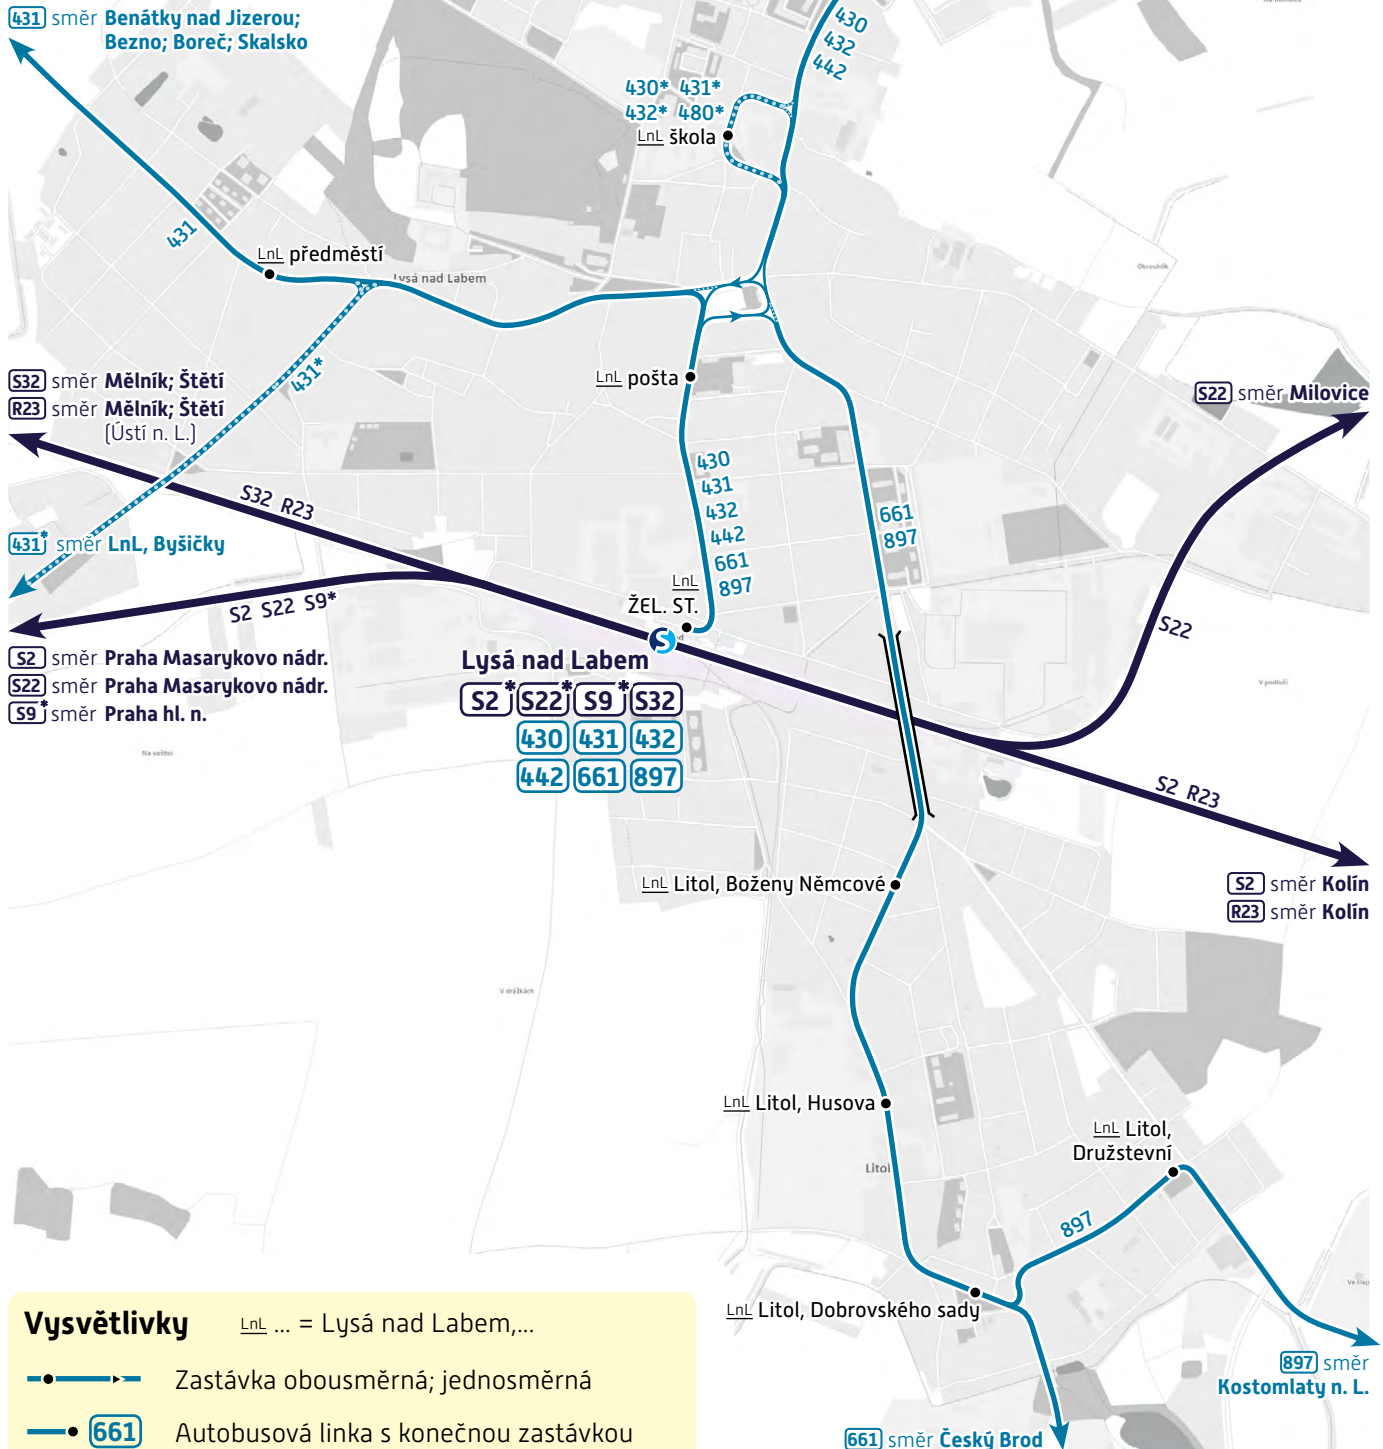

pid

# LYSÁ NAD LABEM

**Orientační plán – Schéma linek PID**  
trvalý stav – platnost od 10. prosince 2023

Použitá data: 2023 © IPR Praha, © 2023 ČÚZK

**Vysvětlivky**    LnL ... = Lysá nad Labem,...

- Zastávka obousměrná; jednosměrná
- Autбусová linka s konečnou zastávkou
- Vedení, resp. ukončení vybraných spojů linky
- Stanice a zastávky vlaků linek S
- Vlaky linek S

**234 704 560**  
[www.pid.cz](http://www.pid.cz)

**pid** pražská integrovaná doprava  
**Dopravci PID**