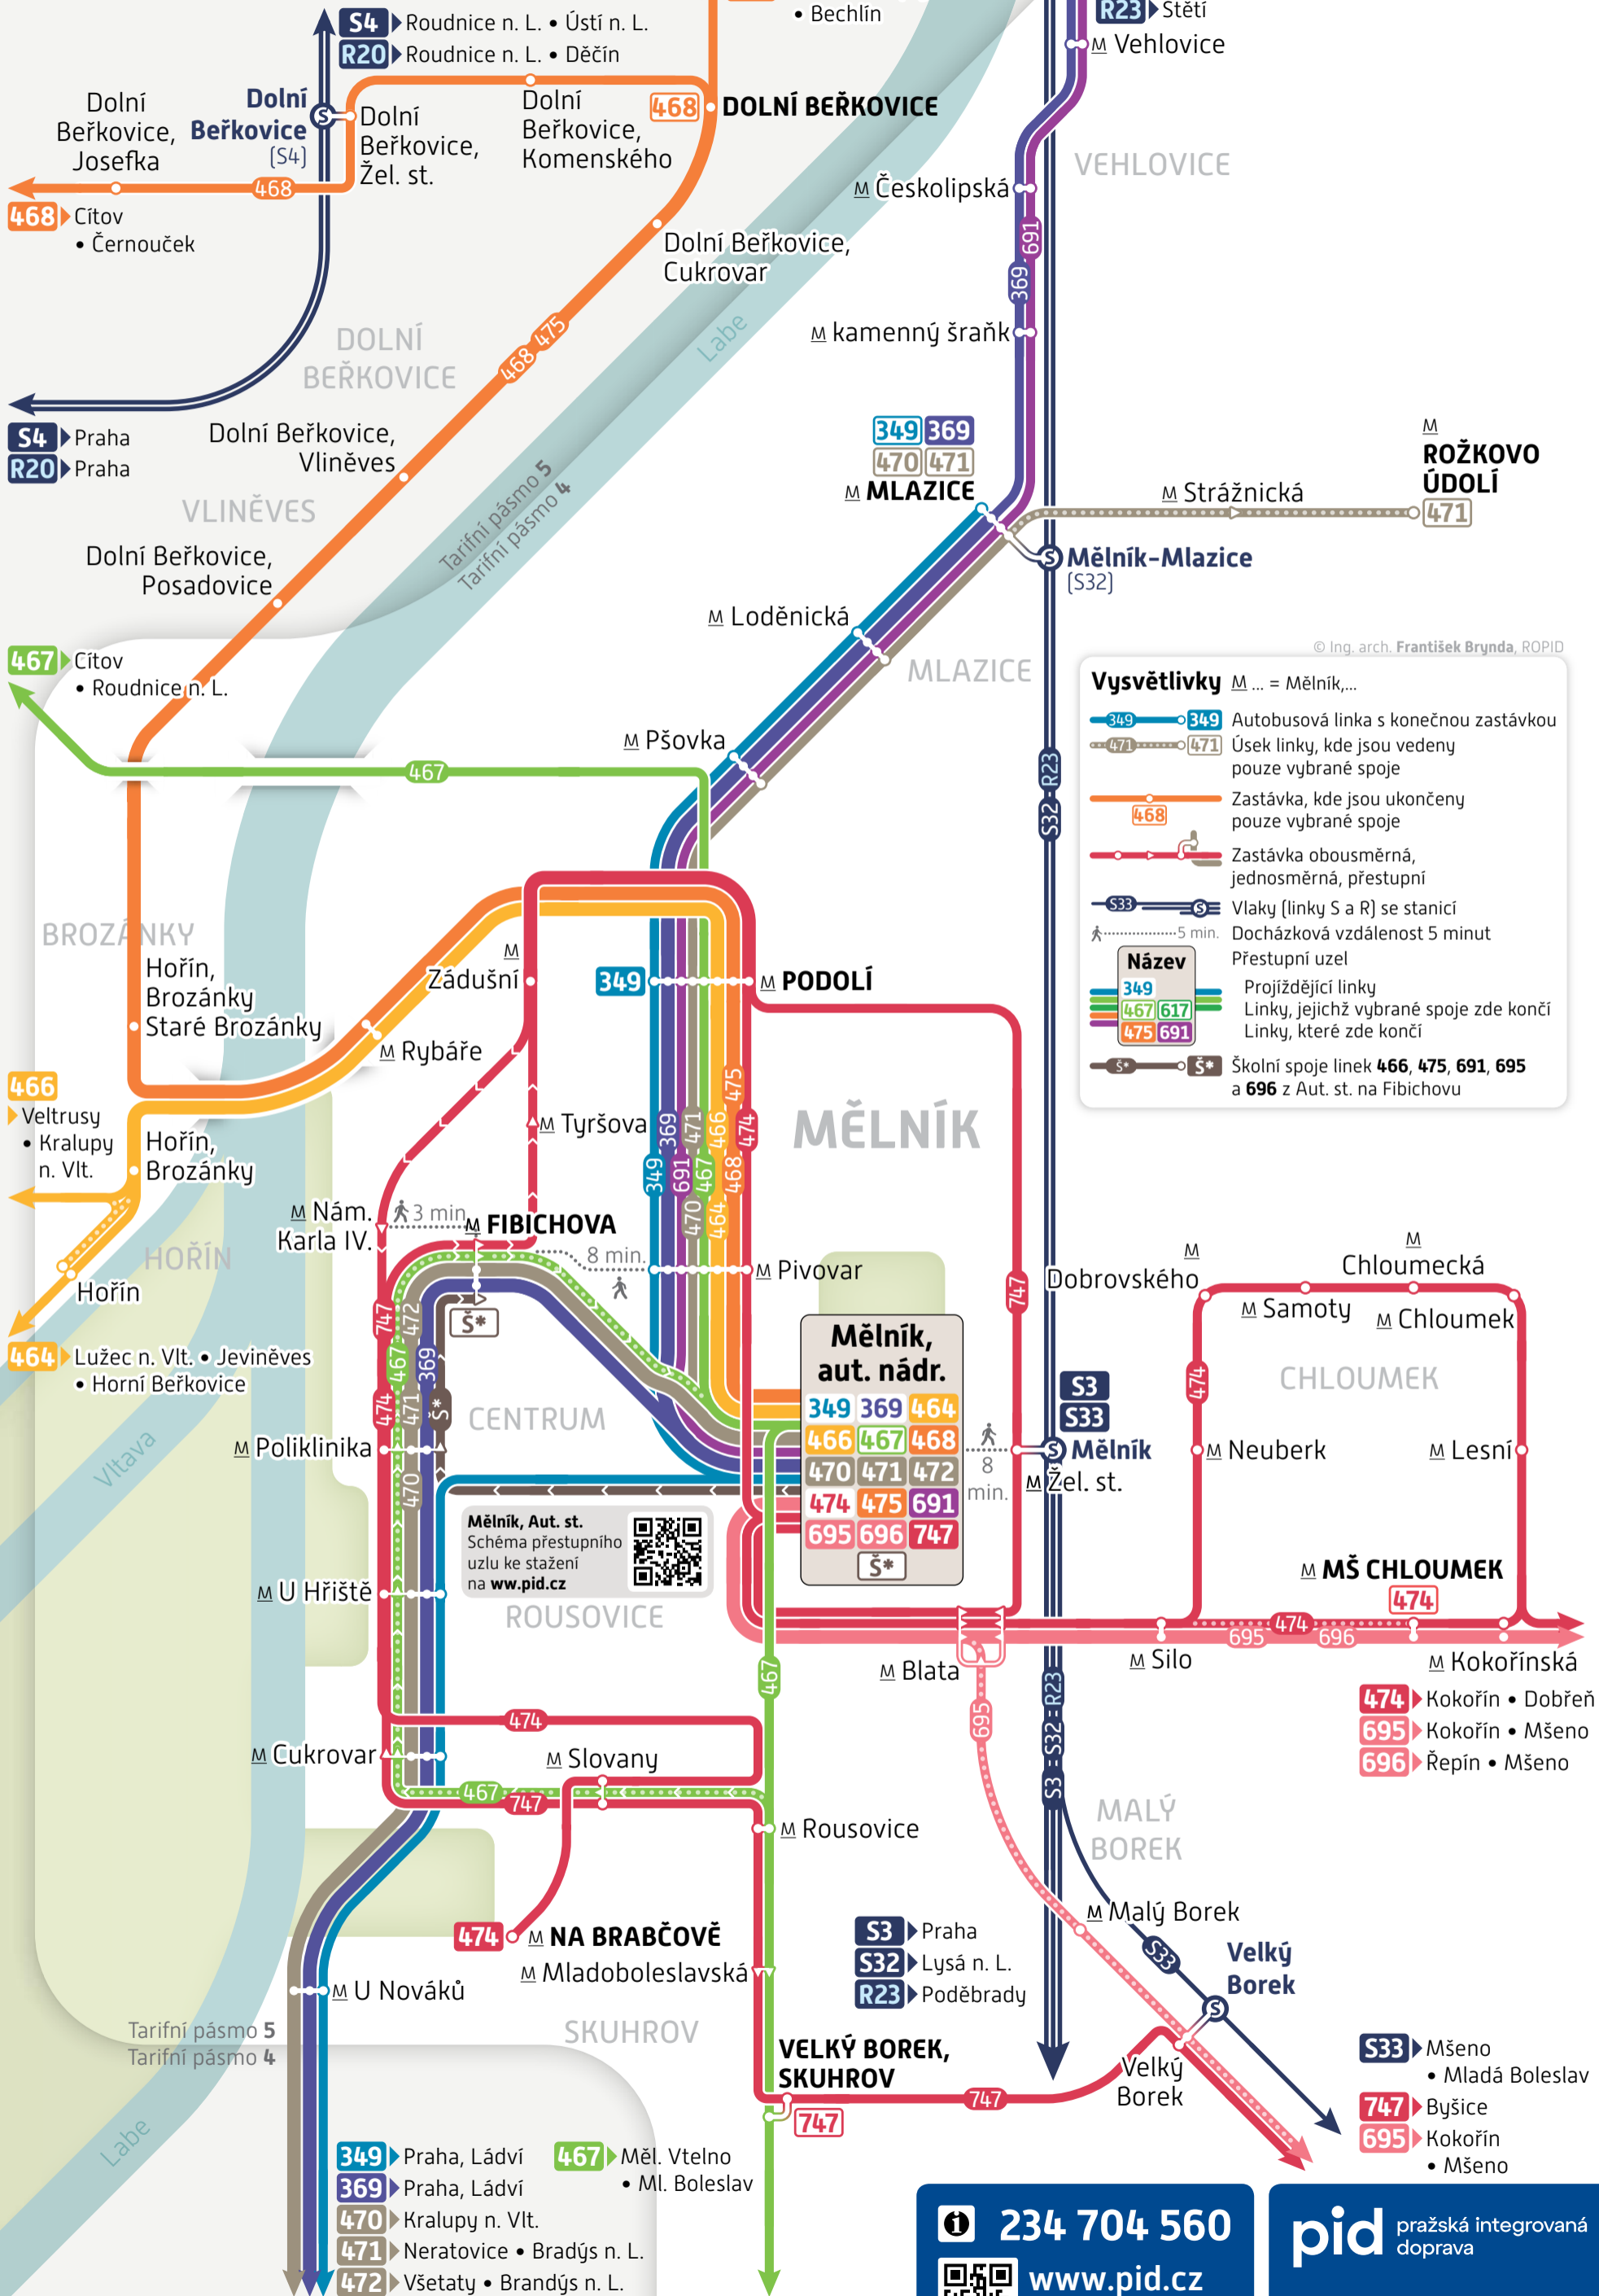

MĚLNÍK

Linkové vedení PID

trvalý stav – platnost od 1. září 2021

234 704 560

www.pid.cz

pid pražská integrovaná doprava

Dopravci PID