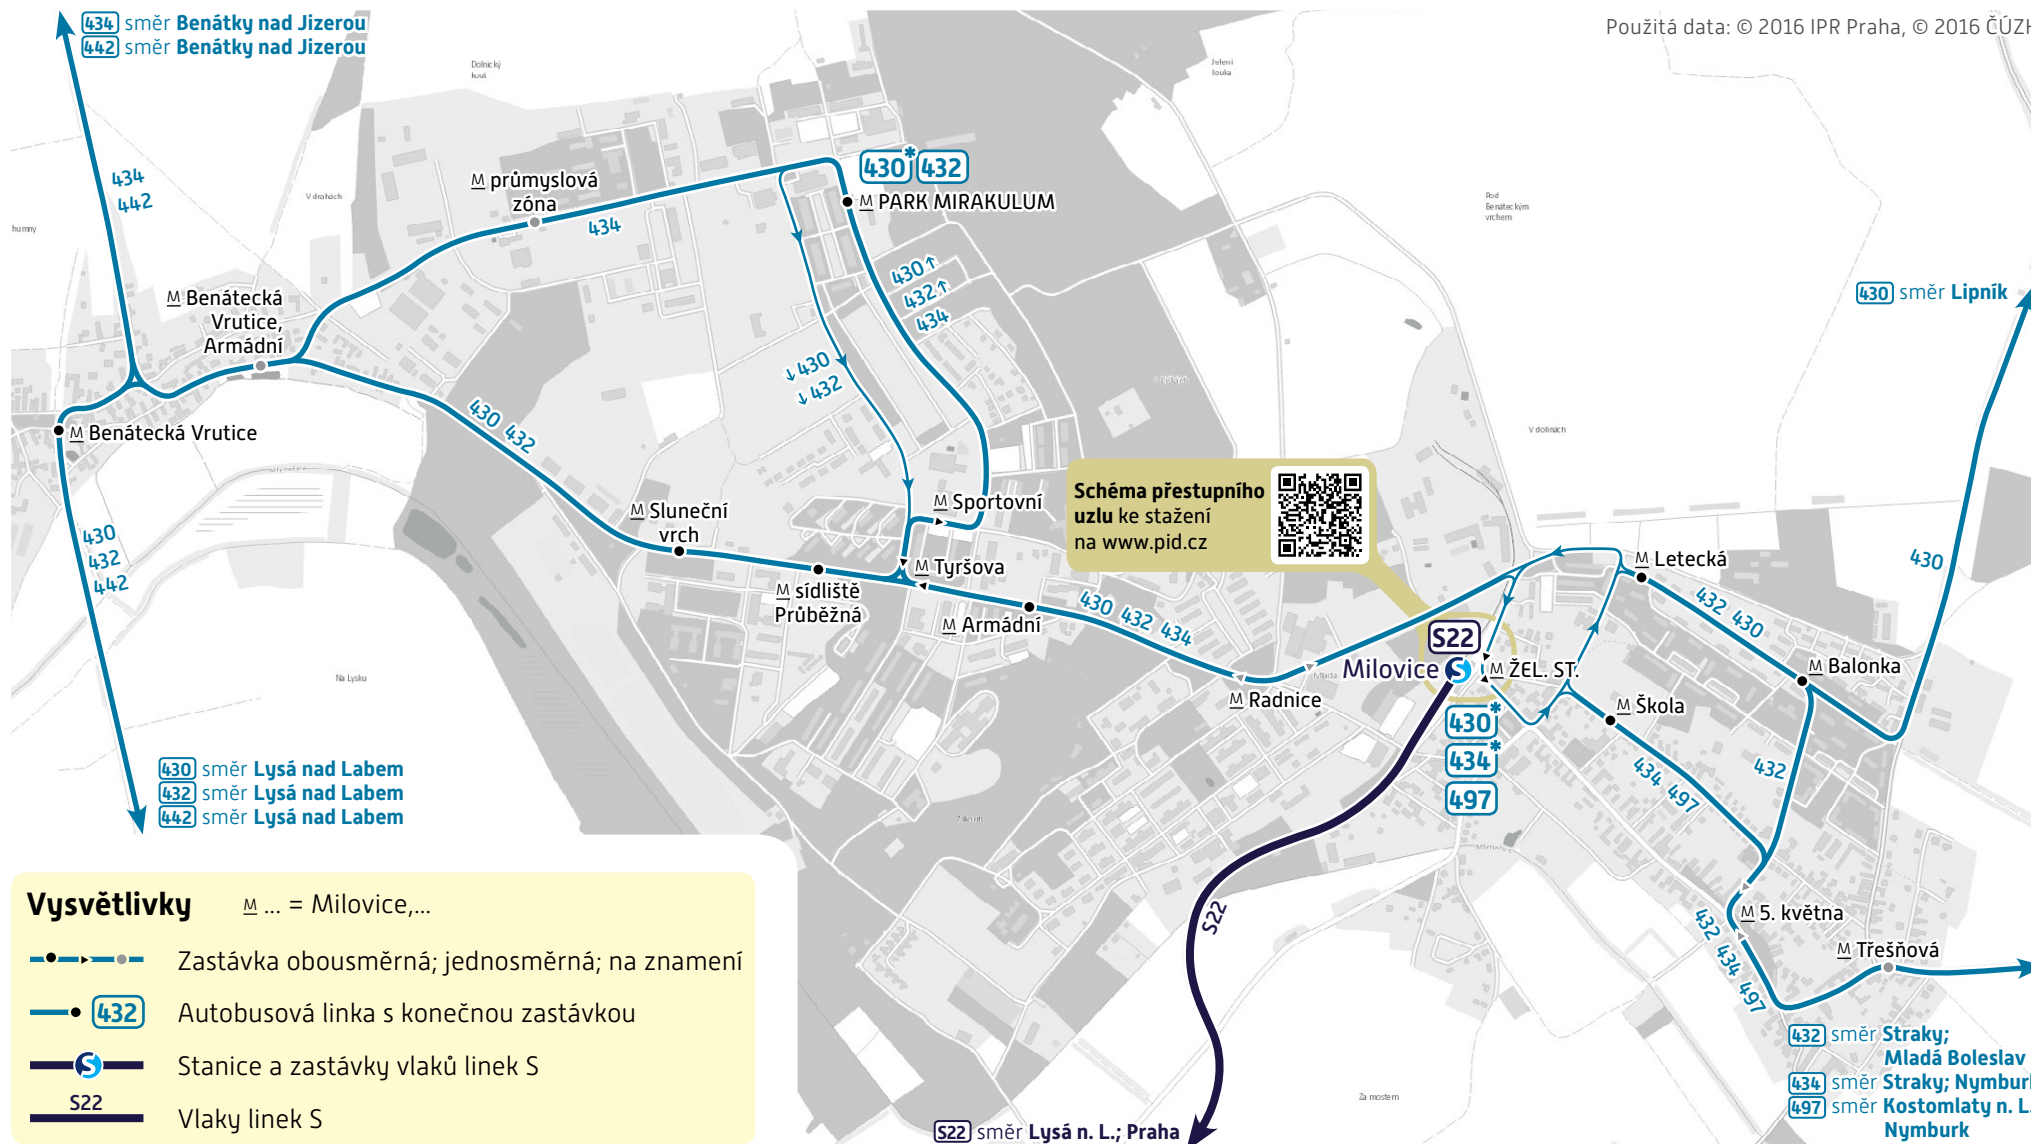

MILOVICE

Orientační plán – Schéma linek PID

trvalý stav – platnost od 1. července 2022

Použitá data: © 2016 IPR Praha, © 2016 ČÚZK

Vysvětlivky

M ... = Milovice, ...

- Zastávka obousměrná; jednosměrná; na znamení
- Autobusová linka s konečnou zastávkou
- Stanice a zastávky vlaků linek S
- Vlaky linek S

234 704 560
www.pid.cz

©ROPID

pid pražská integrovaná
doprava

Dopravci PID