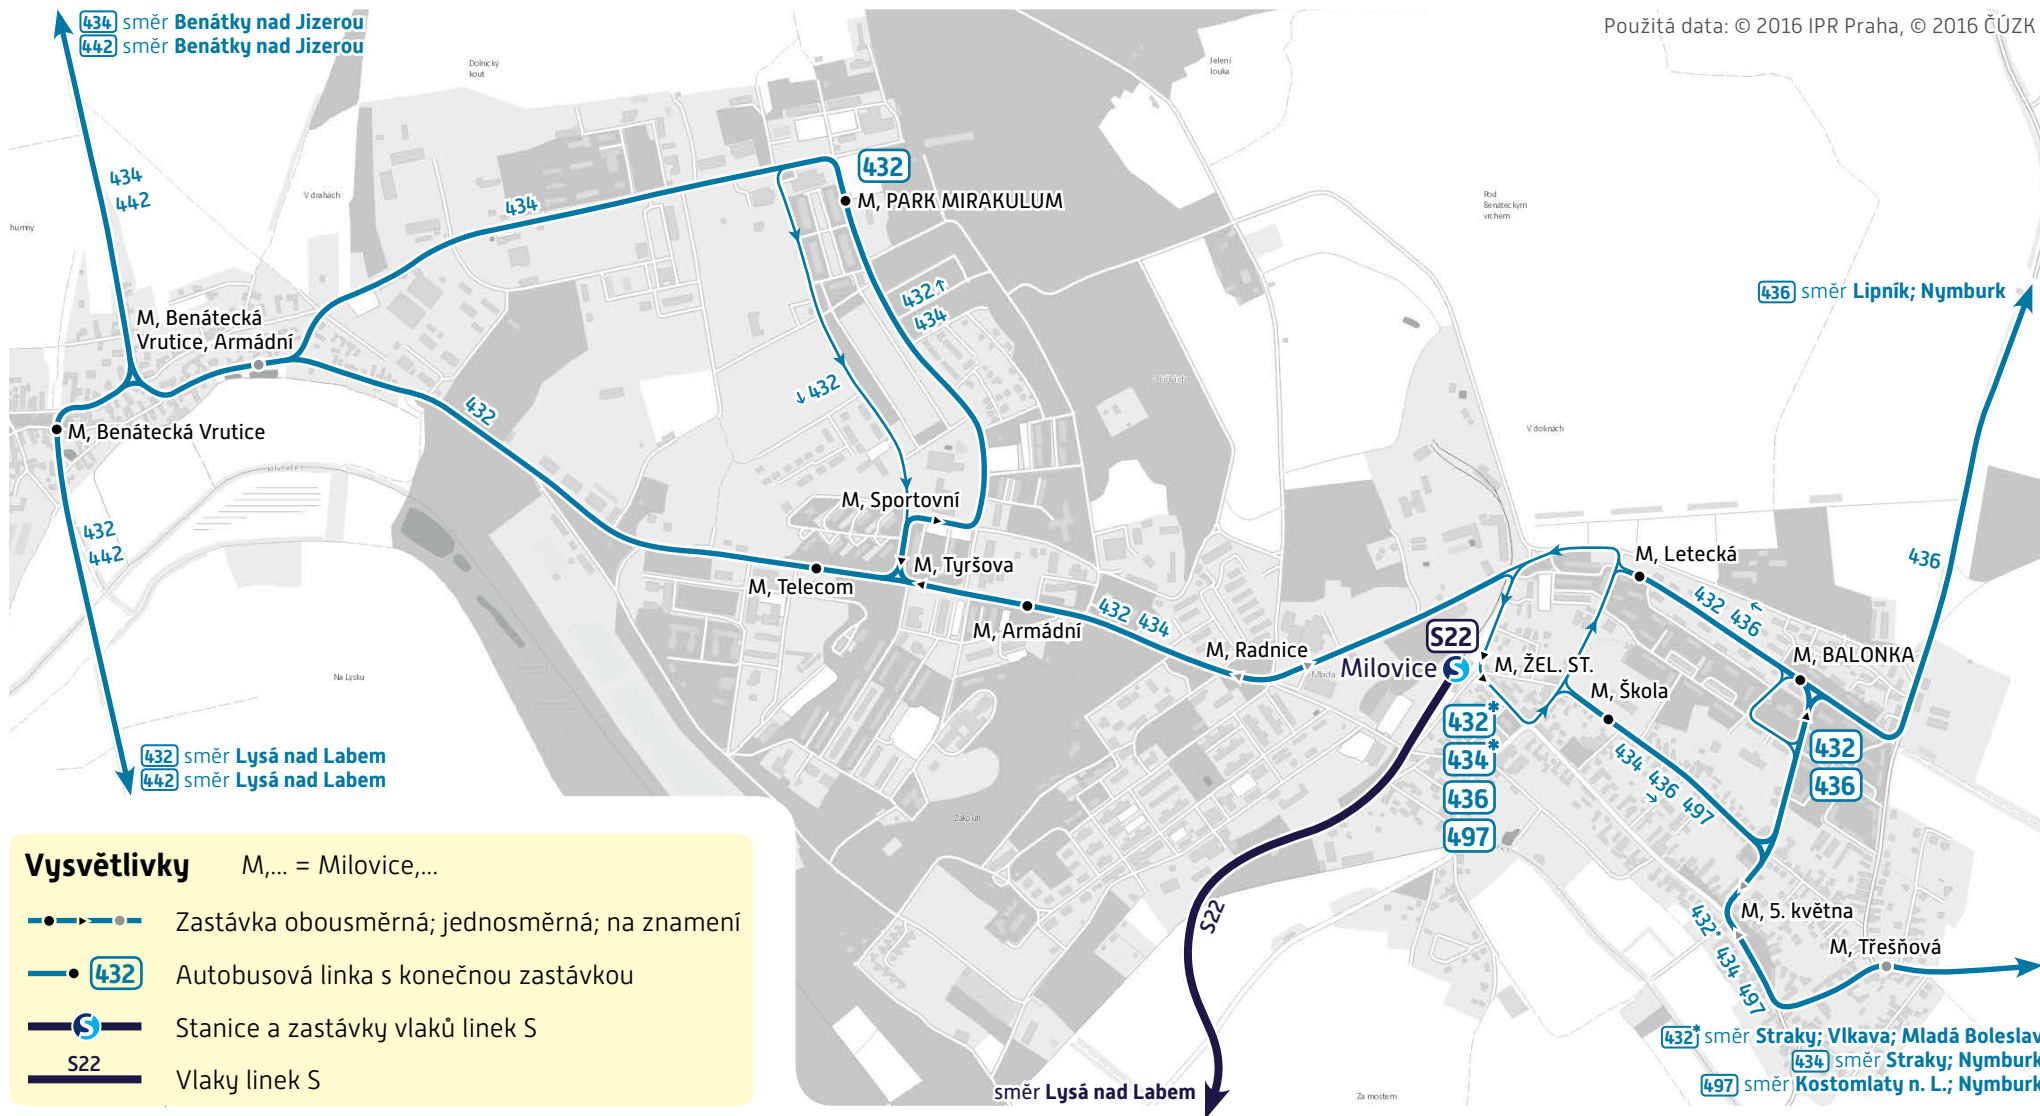

## Orientační plán – Schéma linek PID

trvalý stav – platnost od 4. dubna 2020

Použitá data: © 2016 IPR Praha, © 2016 ČÚŽK

### Vysvětlivky

M,... = Milovice,...

- Zastávka obousměrná; jednosměrná; na znamení
- 432 Autobusová linka s konečnou zastávkou
- Stanice a zastávky vlaků linek S
- Vlaky linek S