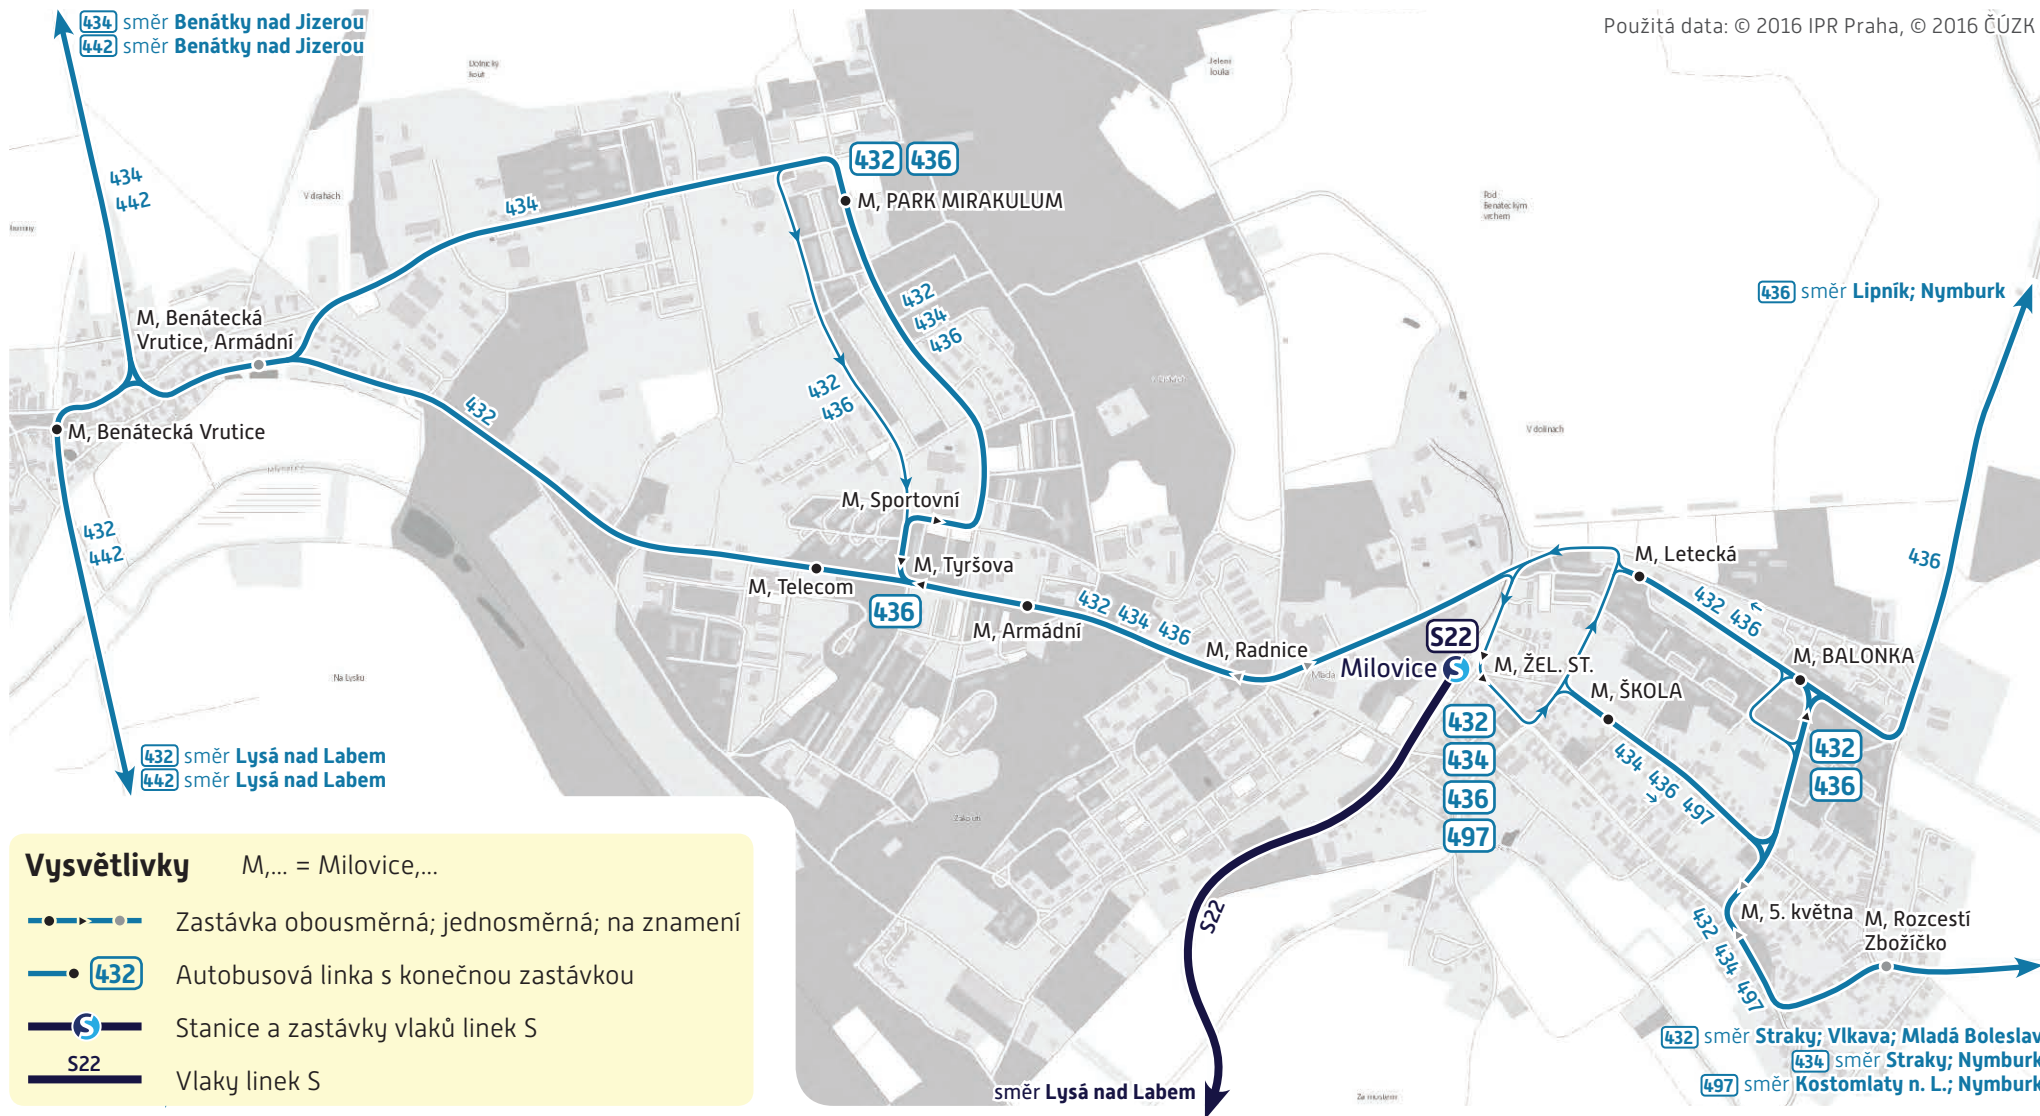

MILOVICE

Orientační plán - Schéma linek PID

trvalý stav - platnost od 10. března 2019

Použitá data: © 2016 IPR Praha, © 2016 ČÚZK

Vysvětlivky

M, ... = Milovice, ...

- Zastávka obousměrná; jednosměrná; na znamení
- 432 Autobusová linka s konečnou zastávkou
- Stanice a zastávky vlaků linek S
- Vlaky linek S