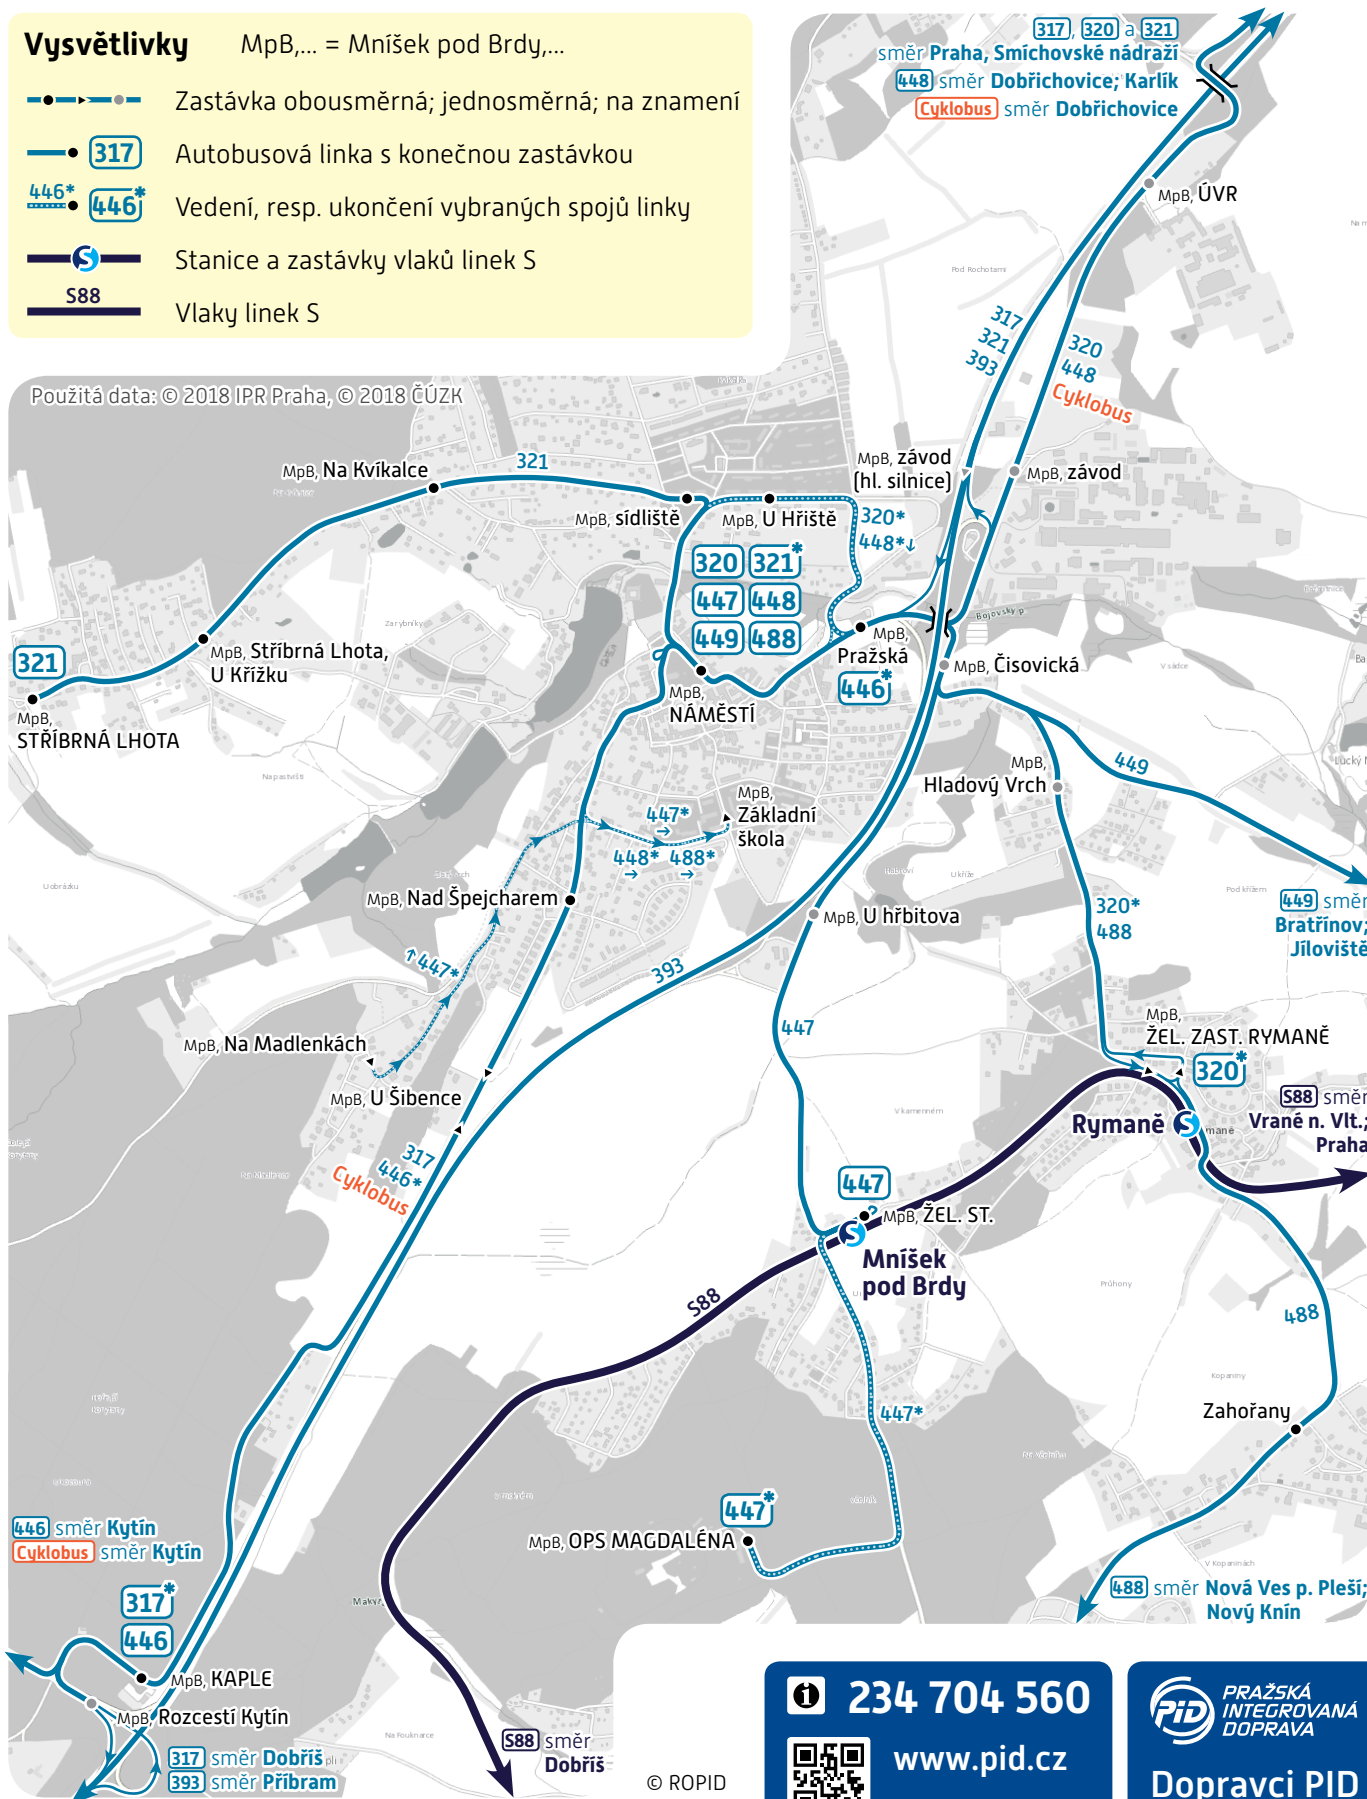

# MNÍŠEK POD BRDY

**Orientační plán - Schéma linek PID**  
trvalý stav – platnost od 18. ledna 2021

**Vysvětlivky** MpB,... = Mníšek pod Brdy,...

- Zastávka obousměrná; jednosměrná; na znamení
- 317** Autobusová linka s konečnou zastávkou
- 446\*** **446\*** Vedení, resp. ukončení vybraných spojů linky
- S** Stanice a zastávky vlaků linek S
- S88** Vlaky linek S

Použitá data: © 2018 IPR Praha, © 2018 ČÚŽK

**234 704 560**

[www.pid.cz](http://www.pid.cz)

**PRAŽSKÁ  
INTEGROVANÁ  
DOPRAVA**

**Dopravci PID**

© ROPID