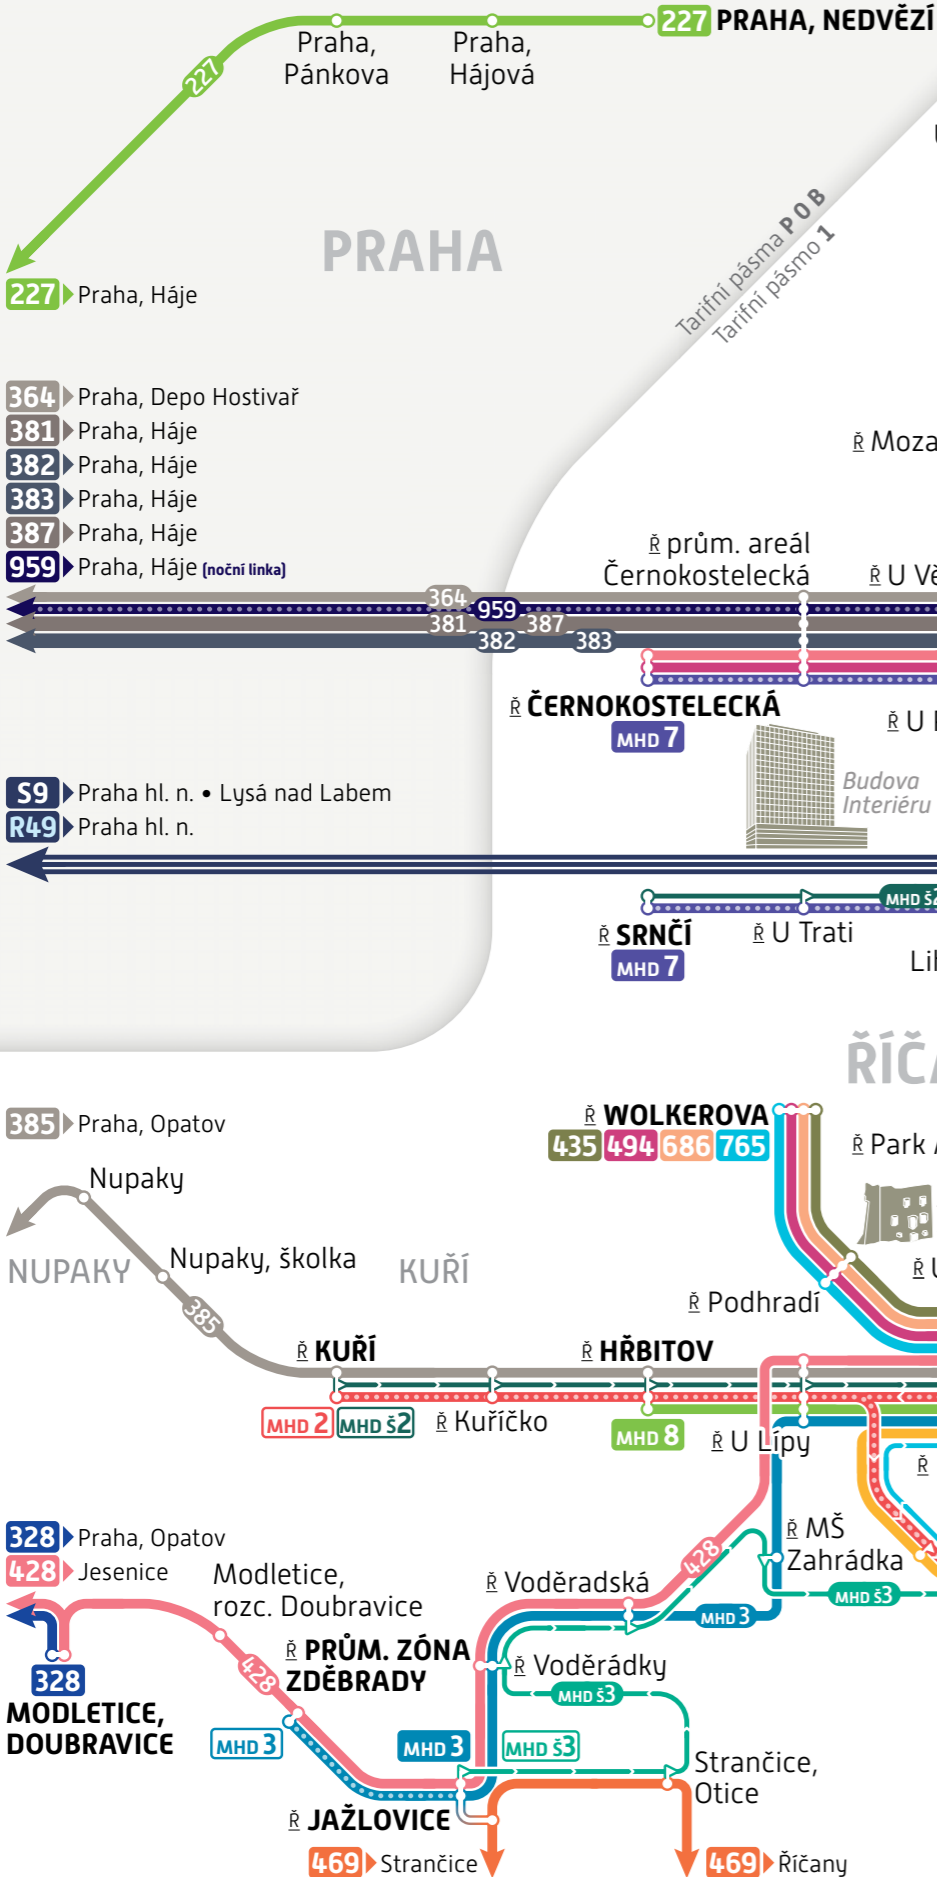

pid

ŘÍČANY

Linkové vedení PID (včetně MHD Říčany)

trvalý stav – platnost od 1. září 2022

- 364 Praha, Depo Hostivař
- 381 Praha, Háje
- 382 Praha, Háje
- 383 Praha, Háje
- 387 Praha, Háje
- 959 Praha, Háje (noční linka)

- S9 Praha hl. n. • Lysá nad Labem
- R49 Praha hl. n.

- 385 Praha, Opatov

- 328 Praha, Opatov

- 428 Jesenice

- 328 Modletice, Doubravice

- 428 Modletice, rozc. Doubravice

- 328 Modletice, Doubravice

- 469 Strančice

Linky MHD Říčany MHD 1, MHD 2, MHD 3, MHD 7, MHD 8 a školní linky MHD Š1, MHD Š2 a MHD Š3 nejsou zařazeny do systému PID (zakreslené trasy nejsou garantovány). **Převrava je zdarma.**

Vysvětlivky Ř ... = Říčany,...

- 469 469 Autobusová linka s konečnou zastávkou
- 303 303 Úsek linky, kde jsou vedeny pouze vybrané spoje
- 385 385 Zastávka, kde jsou ukončeny pouze vybrané spoje
- 385 385 Zastávka obousměrná, jednosměrná, přestupní
- S9 S9 Vlaky (linky S a R) se stanicí
- 5 min. 5 min. Docházková vzdálenost 5 minut