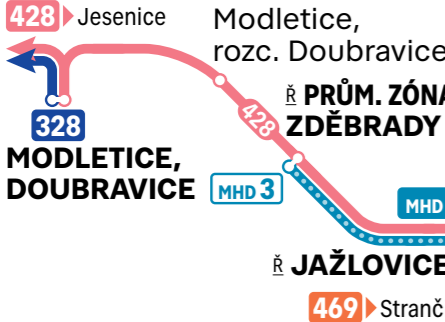

pid

ŘÍČANY

Linkové vedení PID (včetně MHD Říčany)

trvalý stav – platnost od 10. prosince 2023

- 364 Praha, Depo Hostivař
- 381 Praha, Háje
- 382 Praha, Háje
- 383 Praha, Háje
- 387 Praha, Háje
- 959 Praha, Háje (noční linka)

- S9 Praha hl. n. • Lysá nad Labem
- R49 Praha hl. n.

- 385 Praha, Opatov

- 328 Praha, Opatov
- 397 Praha, Opatov

Linky MHD Říčany **MHD 1, MHD 2, MHD 3, MHD 7 a MHD 8** nejsou zařazeny do systému PID (zakreslené trasy nejsou garantovány). **Přeprava je zdarma.**

Vysvětlivky Ř ... = Říčany, ... © Ing. arch. František Brynda, ROPID

- 469 469 Autobusová linka s konečnou zastávkou
- 303 303 Úsek linky, kde jsou vedeny pouze vybrané spoje
- 385 385 Zastávka, kde jsou ukončeny pouze vybrané spoje
- Zastávka obousměrná, jednosměrná, přestupní
- S9 Vlaky (linky S a R) se stanicí
- 5 min. Docházková vzdálenost 5 minut