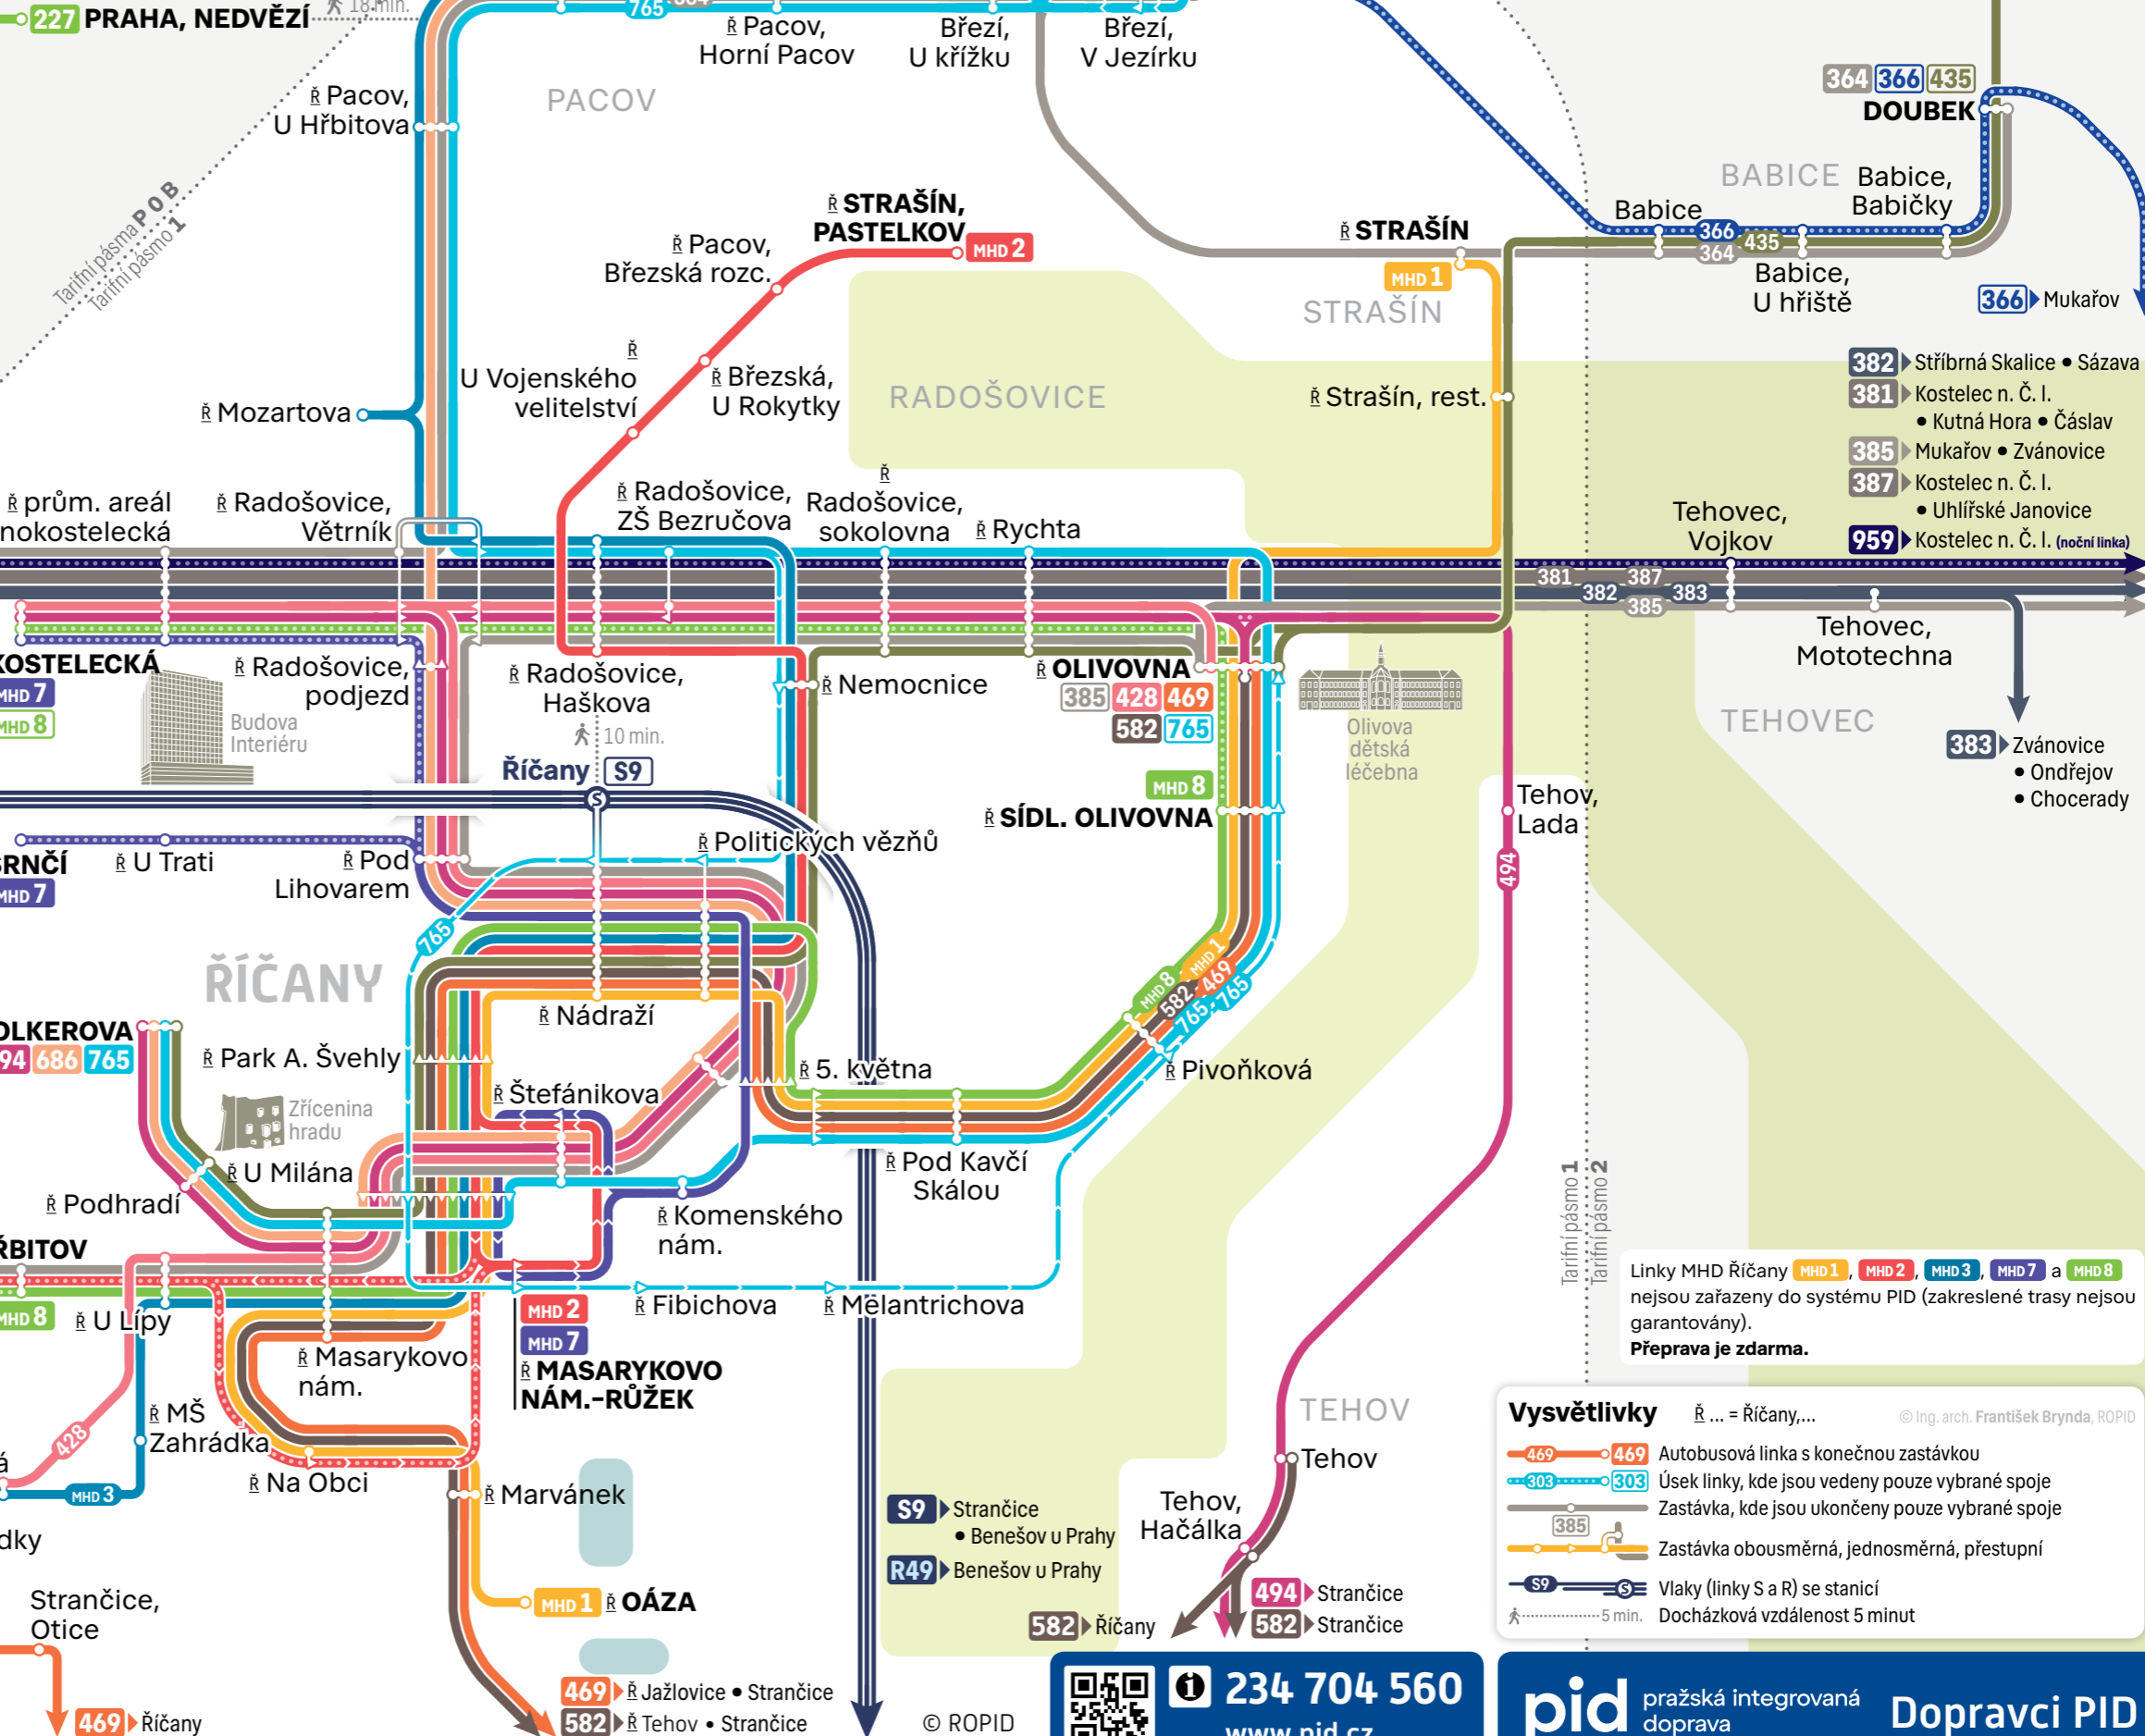

pid

ŘÍČANY

Linkové vedení PID (včetně MHD Říčany)

trvalý stav – platnost od 10. prosince 2023

- 364 Praha, Depo Hostivař
- 381 Praha, Háje
- 382 Praha, Háje
- 383 Praha, Háje
- 387 Praha, Háje
- 959 Praha, Háje (noční linka)

- S9 Praha hl. n. • Lysá nad Labem
- R49 Praha hl. n.

- 385 Praha, Opatov

- 328 Praha, Opatov
- 397 Praha, Opatov

Linky MHD Říčany **MHD 1, MHD 2, MHD 3, MHD 7 a MHD 8** nejsou zařazeny do systému PID (zakreslené trasy nejsou garantovány). **Přeprava je zdarma.**

Vysvětlivky Ř ... = Říčany, ... © Ing. arch. František Brynda, ROPID

- 469 469 Autobusová linka s konečnou zastávkou
- 303 303 Úsek linky, kde jsou vedeny pouze vybrané spoje
- 385 385 Zastávka, kde jsou ukončeny pouze vybrané spoje
- Zastávka obousměrná, jednosměrná, přestupní
- S9 Vlaky (linky S a R) se stanicí
- 5 min. Docházková vzdálenost 5 minut

234 704 560
www.pid.cz

pid pražská integrovaná doprava **Dopravci PID**

© ROPID