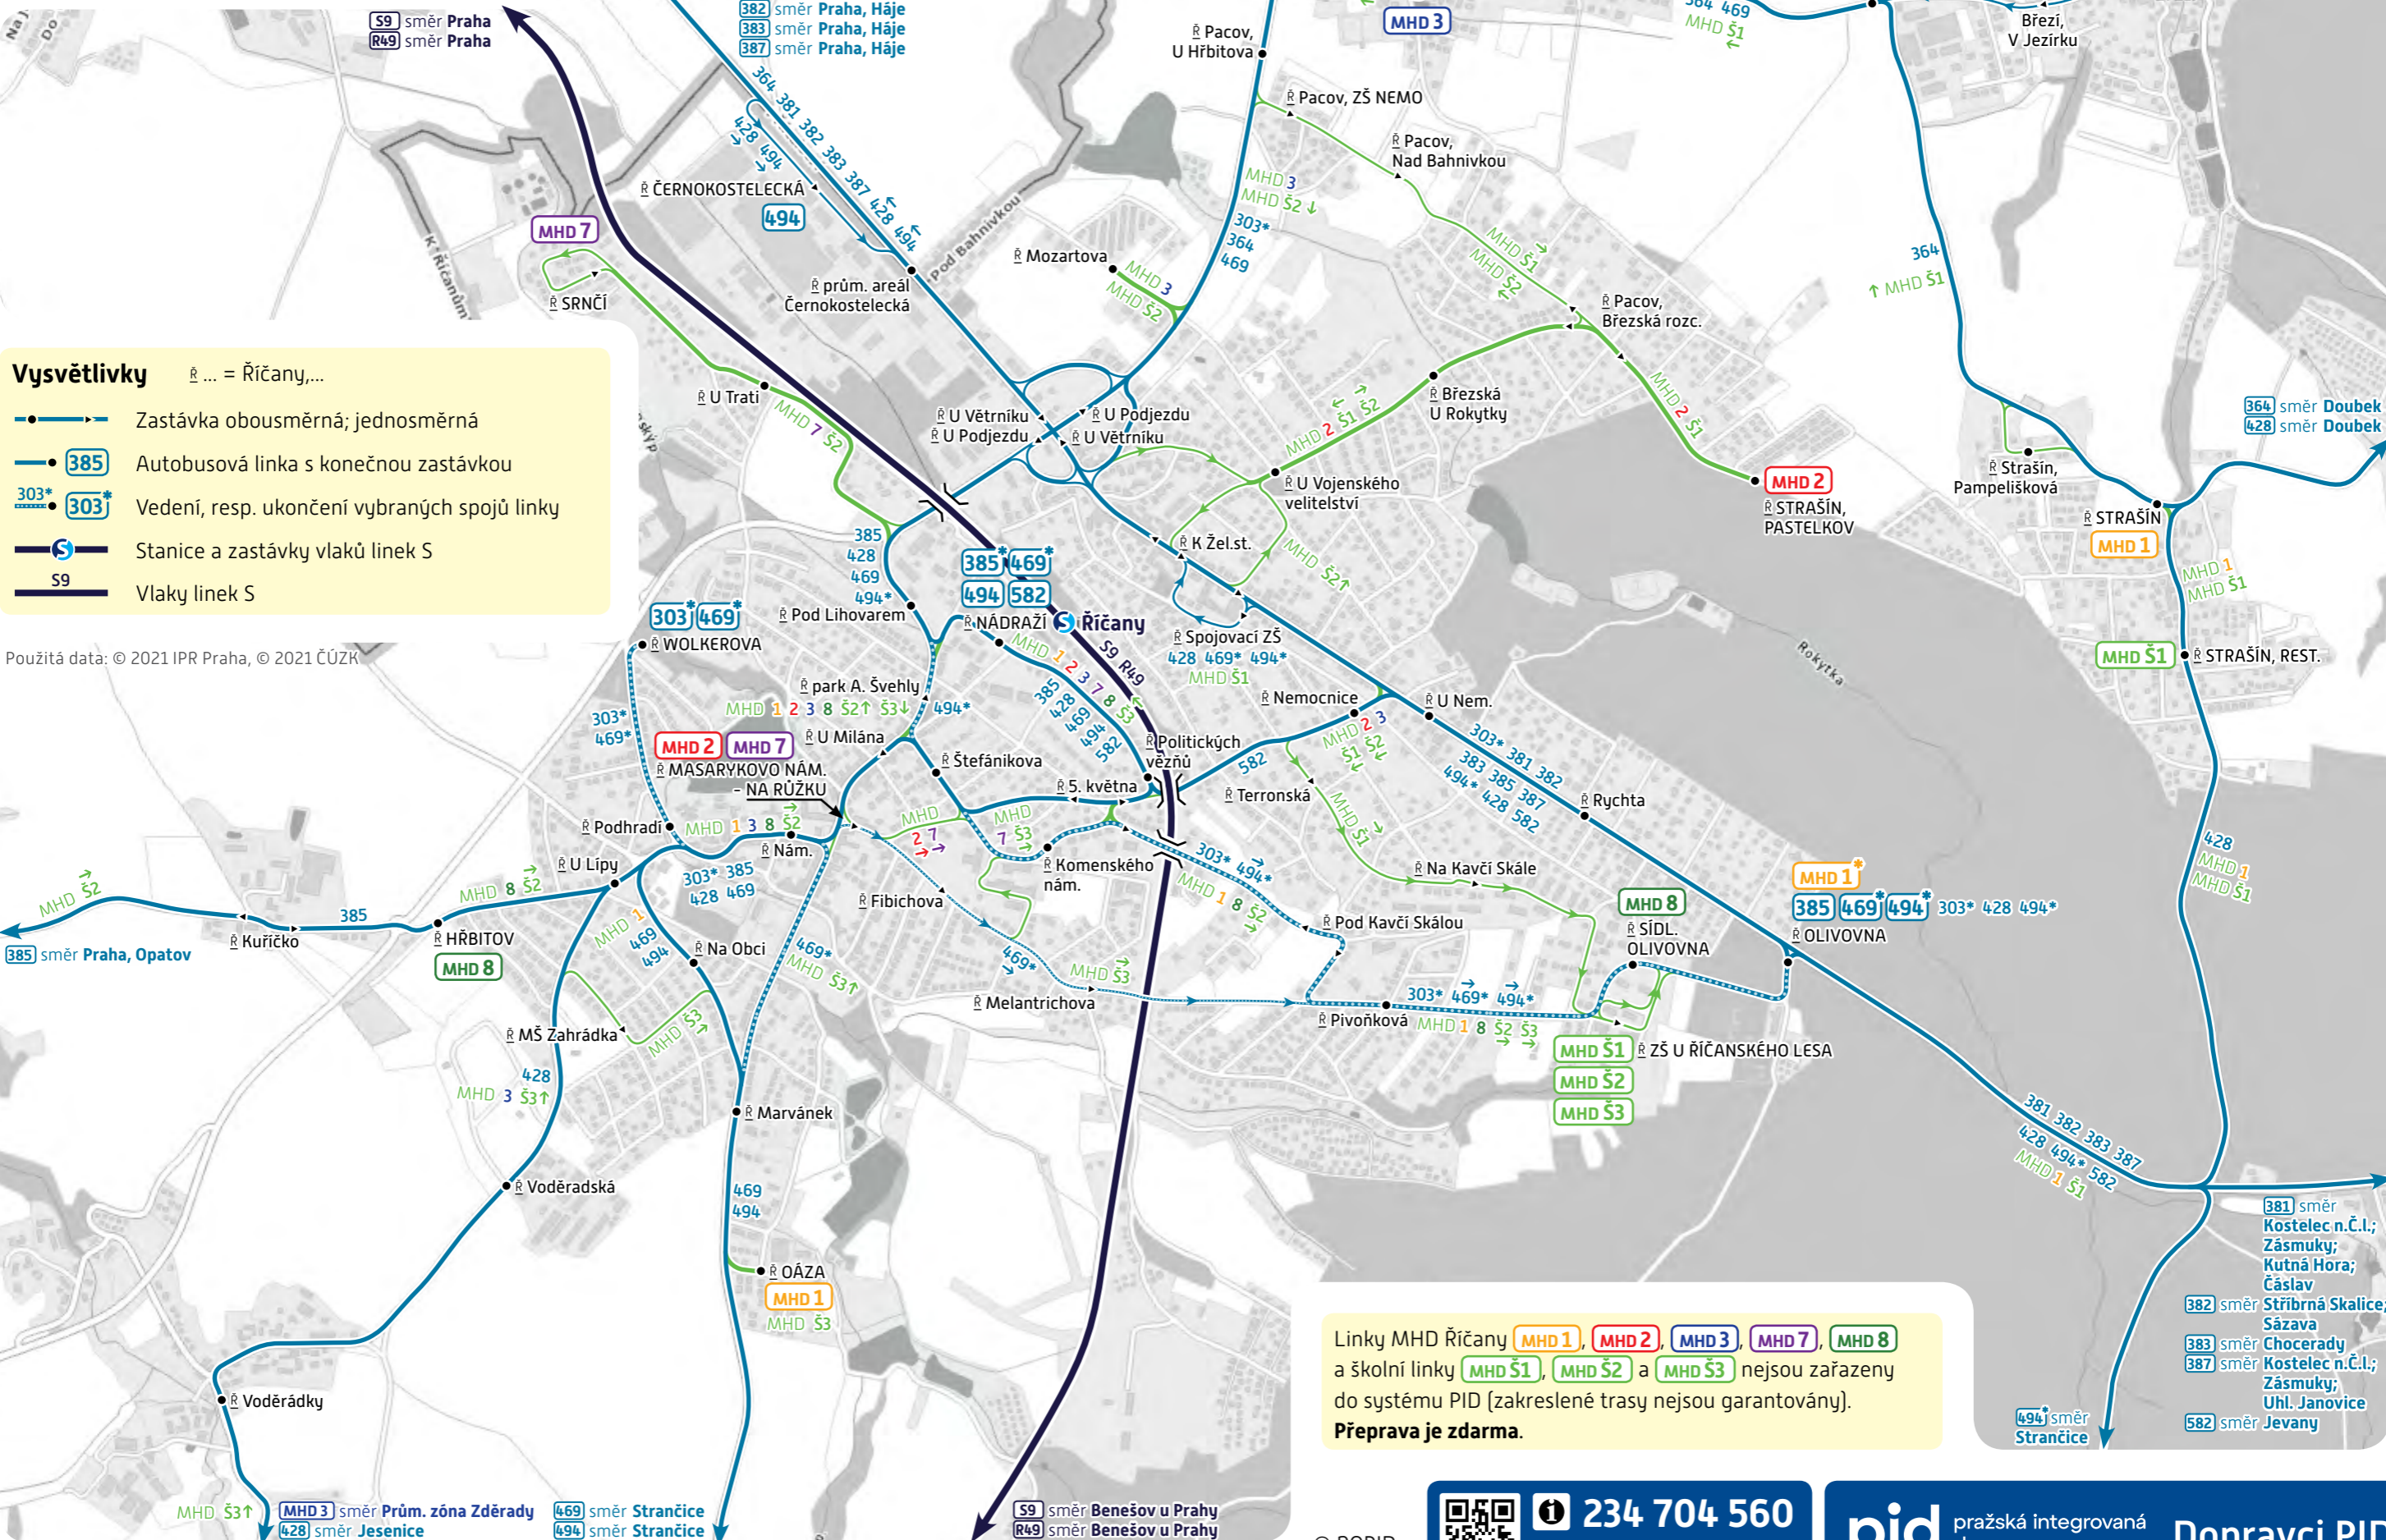

ŘÍČANY

Orientační plán – Schéma linek PID

trvalý stav – platnost od 1. září 2021

Vysvětlivky Ř ... = Říčany,...

- Zastávka obousměrná; jednosměrná
- Autobusová linka s konečnou zastávkou
- Vedení, resp. ukončení vybraných spojů linky
- Stanice a zastávky vlaků linek S
- Vlaky linek S

Použitá data: © 2021 IPR Praha, © 2021 ČÚZK

Linky MHD Říčany **MHD 1**, **MHD 2**, **MHD 3**, **MHD 7**, **MHD 8** a školní linky **MHD Š1**, **MHD Š2** a **MHD Š3** nejsou zařazeny do systému PID (zakreslené trasy nejsou garantovány).
Přeprava je zdarma.

- 381** směr Kostelec n.Č.l.; Zámuky; Kutná Hora; Čáslav
- 382** směr Stříbrná Skalice; Sázava
- 383** směr Chocerady
- 387** směr Kostelec n.Č.l.; Zámuky; Uhl. Janovice
- 582** směr Jevany

234 704 560
www.pid.cz