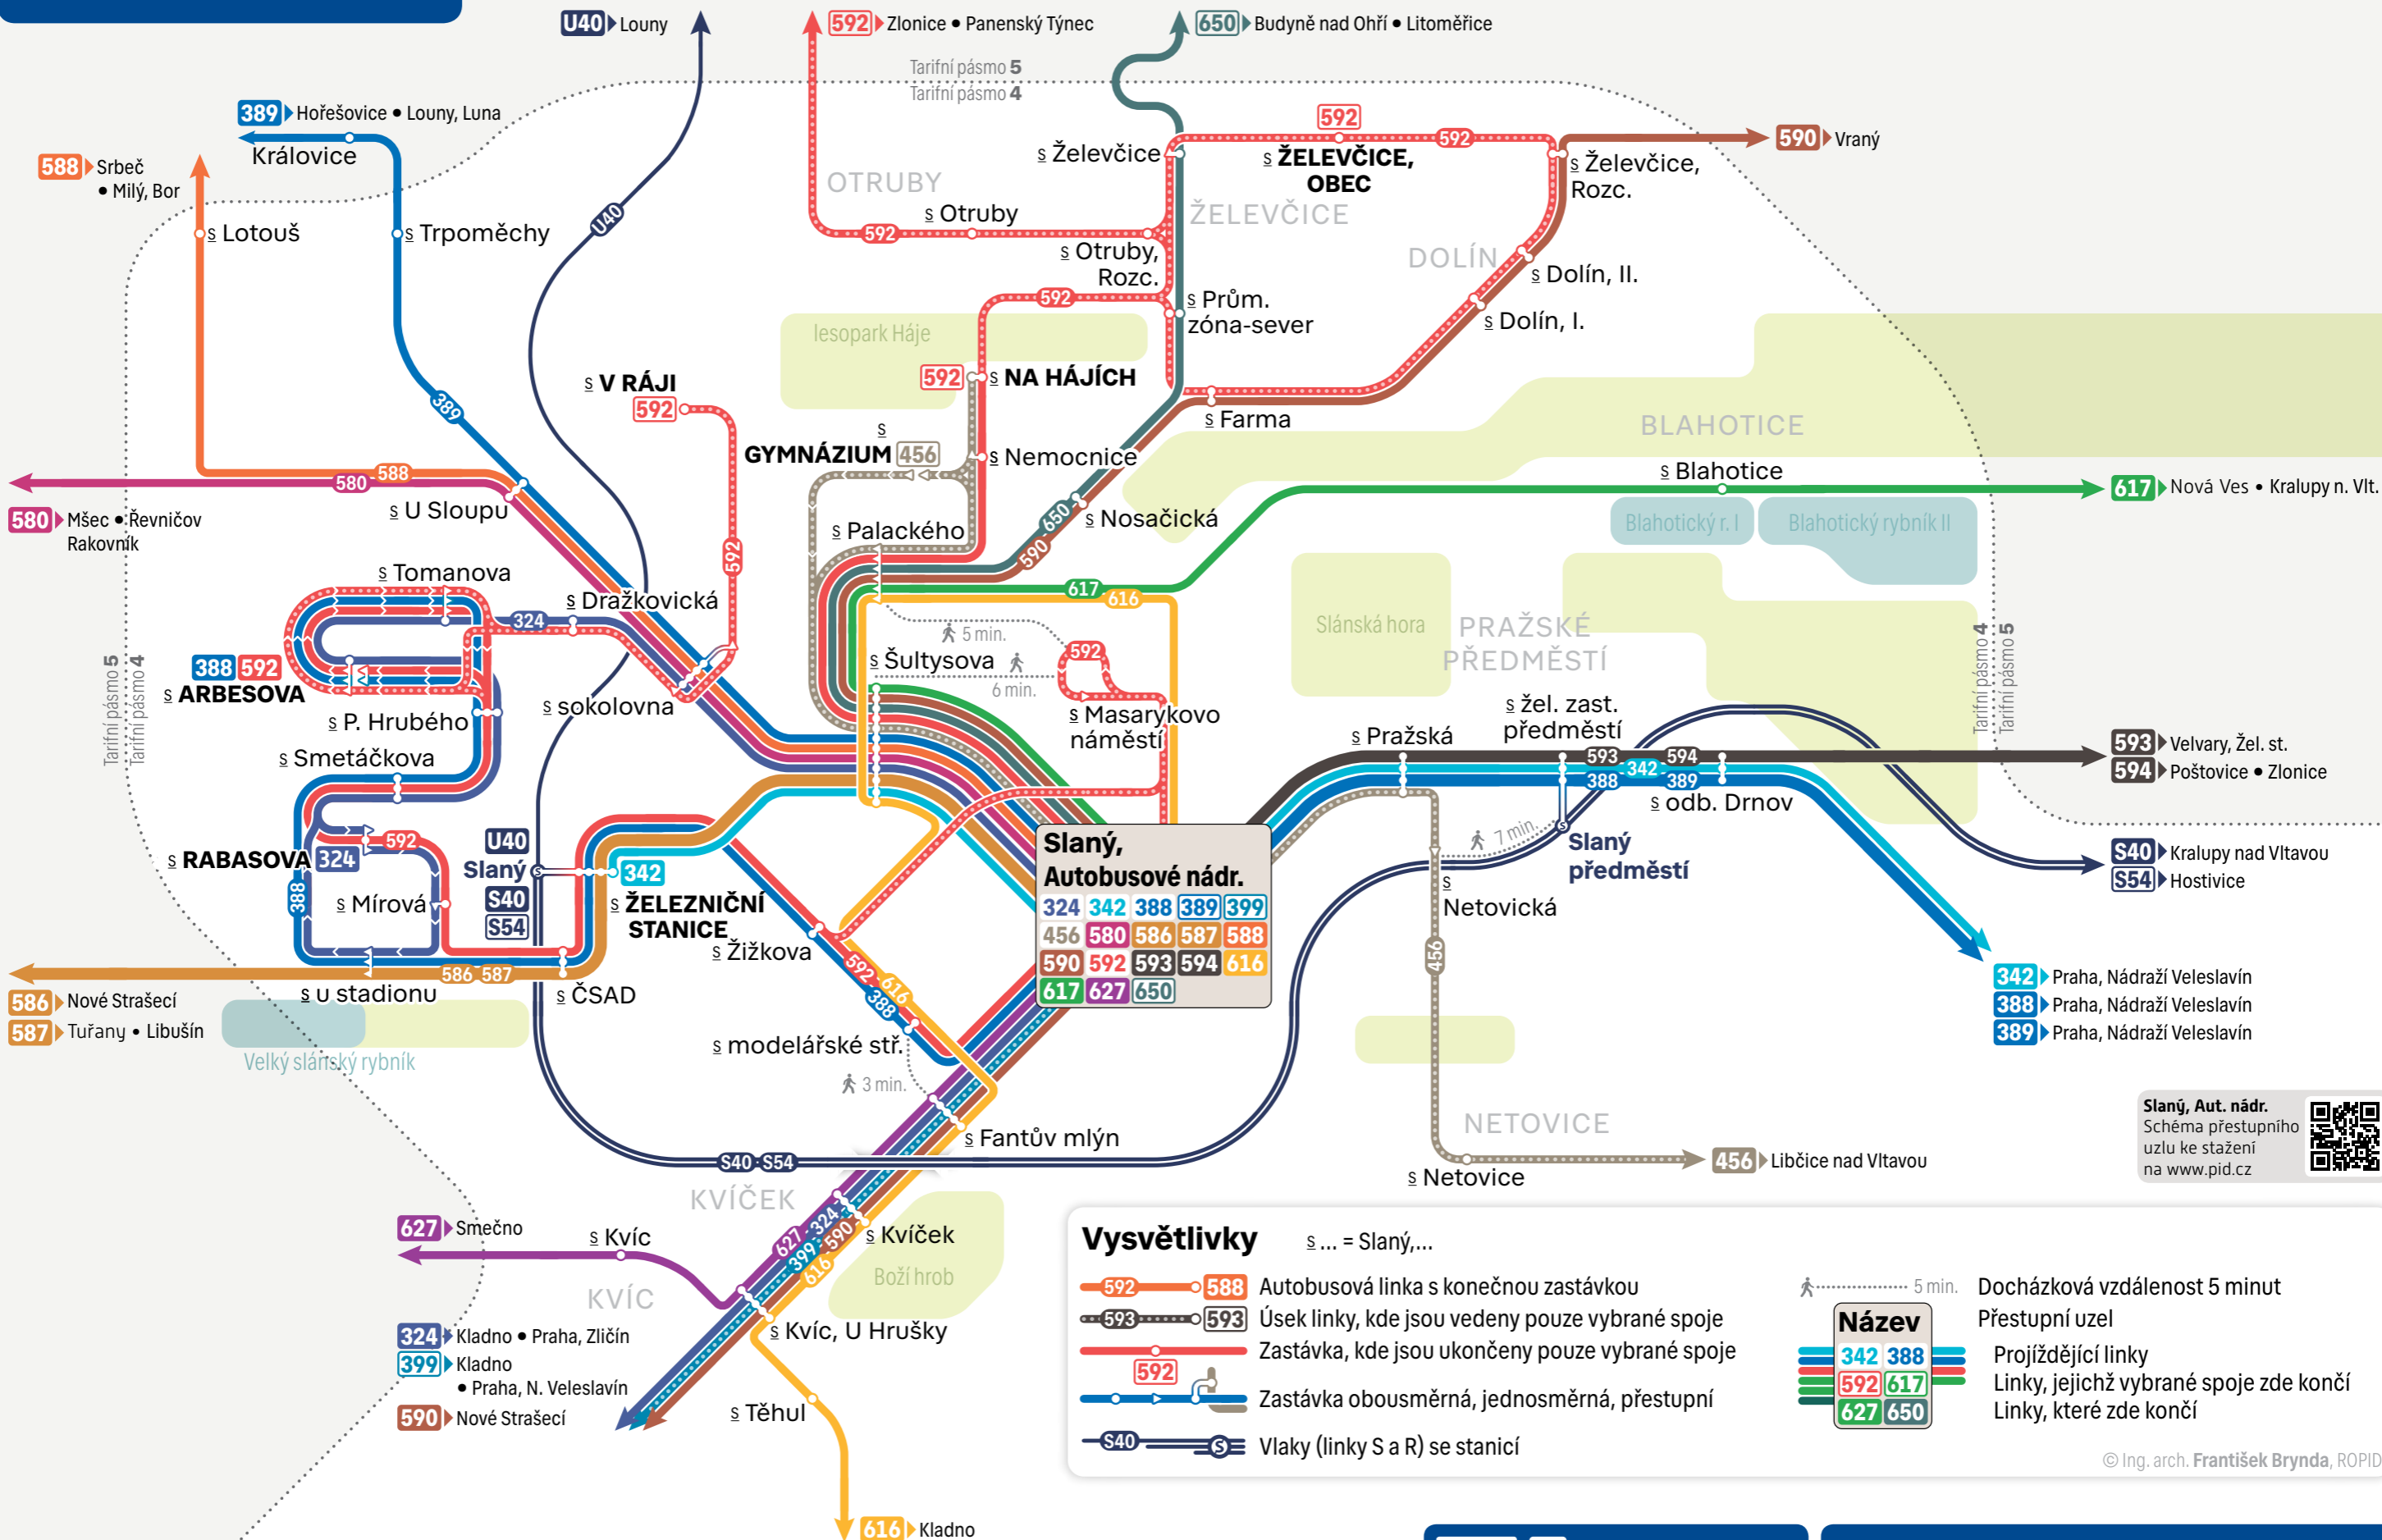

SLANÝ

Linkové vedení PID
trvalý stav – platnost od 10. prosince 2023

Linka 650 je provozována v systému DÚK [Doprava Ústeckého kraje].
Na lince platí kromě tarifu DÚK také tarif PID.

- Map icon
- Bus icon
- Station icon
- Transfer icon
- Directional arrow icon
- Anchor icon
- Moon icon
- Refresh icon
- Hand icon
- Map icon
- Mobile phone icon
- Wheelchair icon
- Family icon
- Plane icon
- Shopping cart icon
- Bicycle icon
- Dog icon
- Foot icon

Slaný, Aut. nádr.
Schéma přestupního uzlu ke stažení na www.pid.cz

© Ing. arch. František Brynda, ROPID