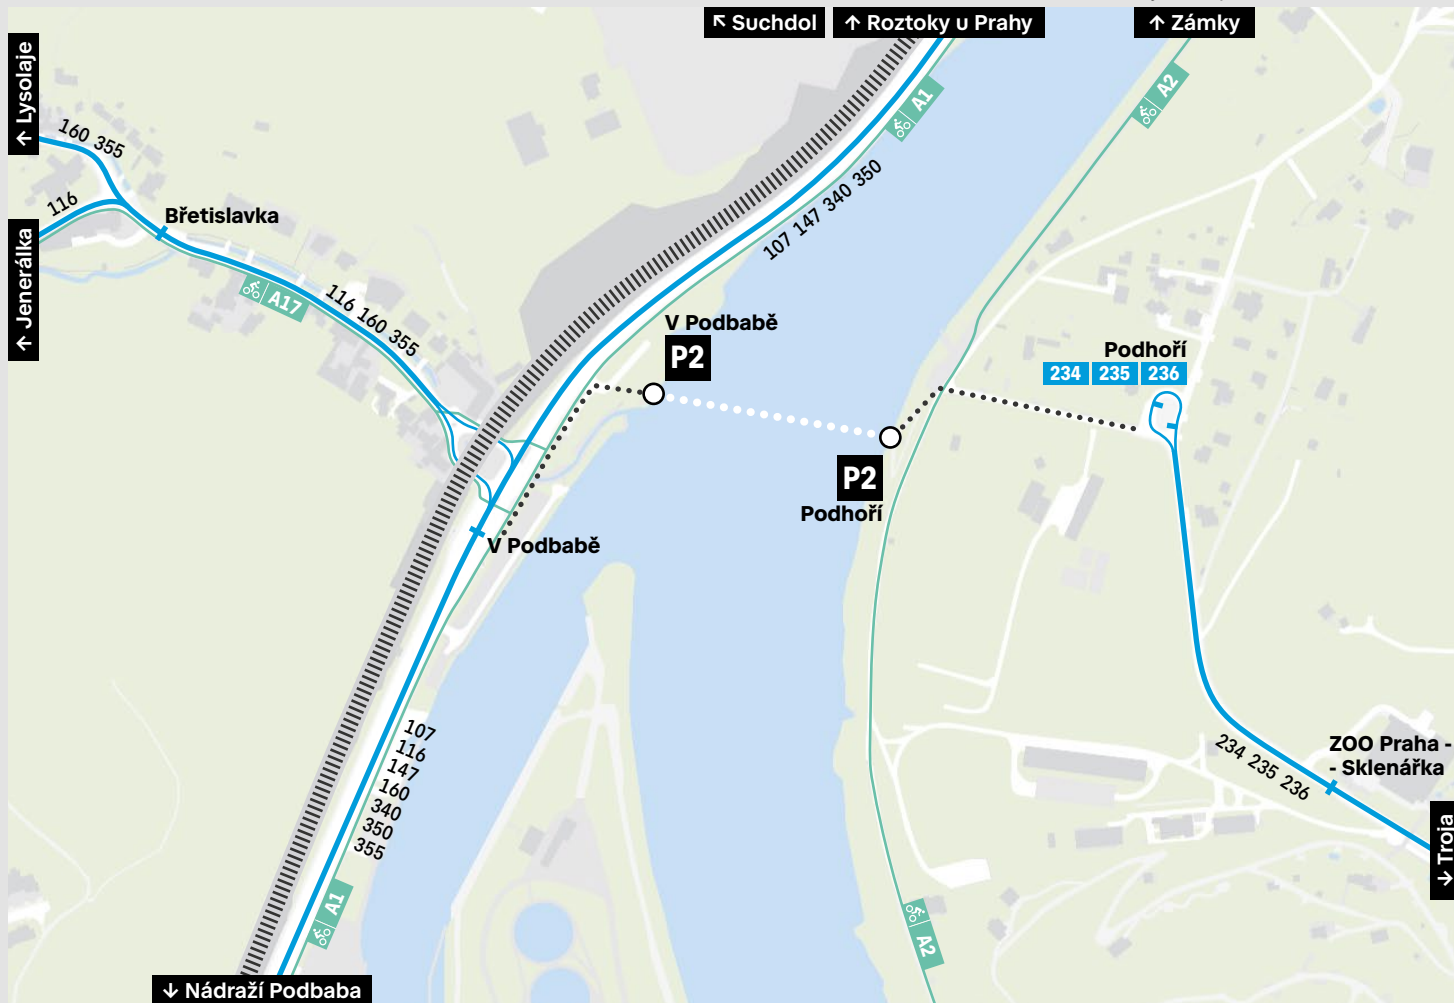

P2 V Podbabě - Podhoří

pid

trvalý stav, platnost od 01.01.2026

MP2604-P1

234 704 560 www.pid.cz