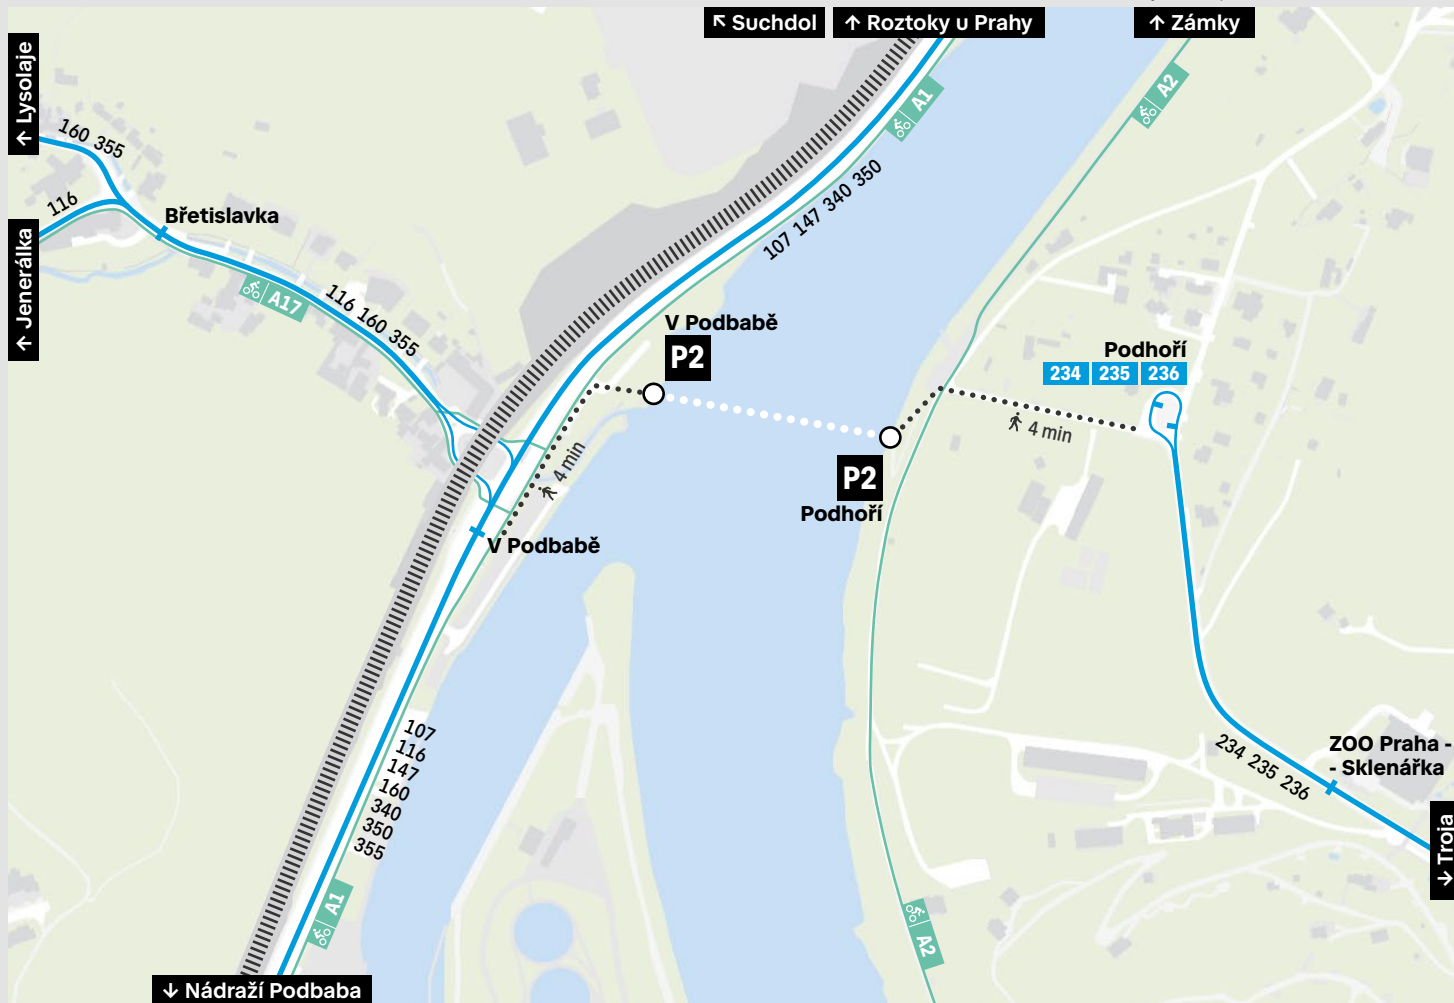

P2 V Podbabě - Podhoří

pid

trvalý stav, platnost od 01.01.2026

MP2604-P1

234 704 560

www.pid.cz