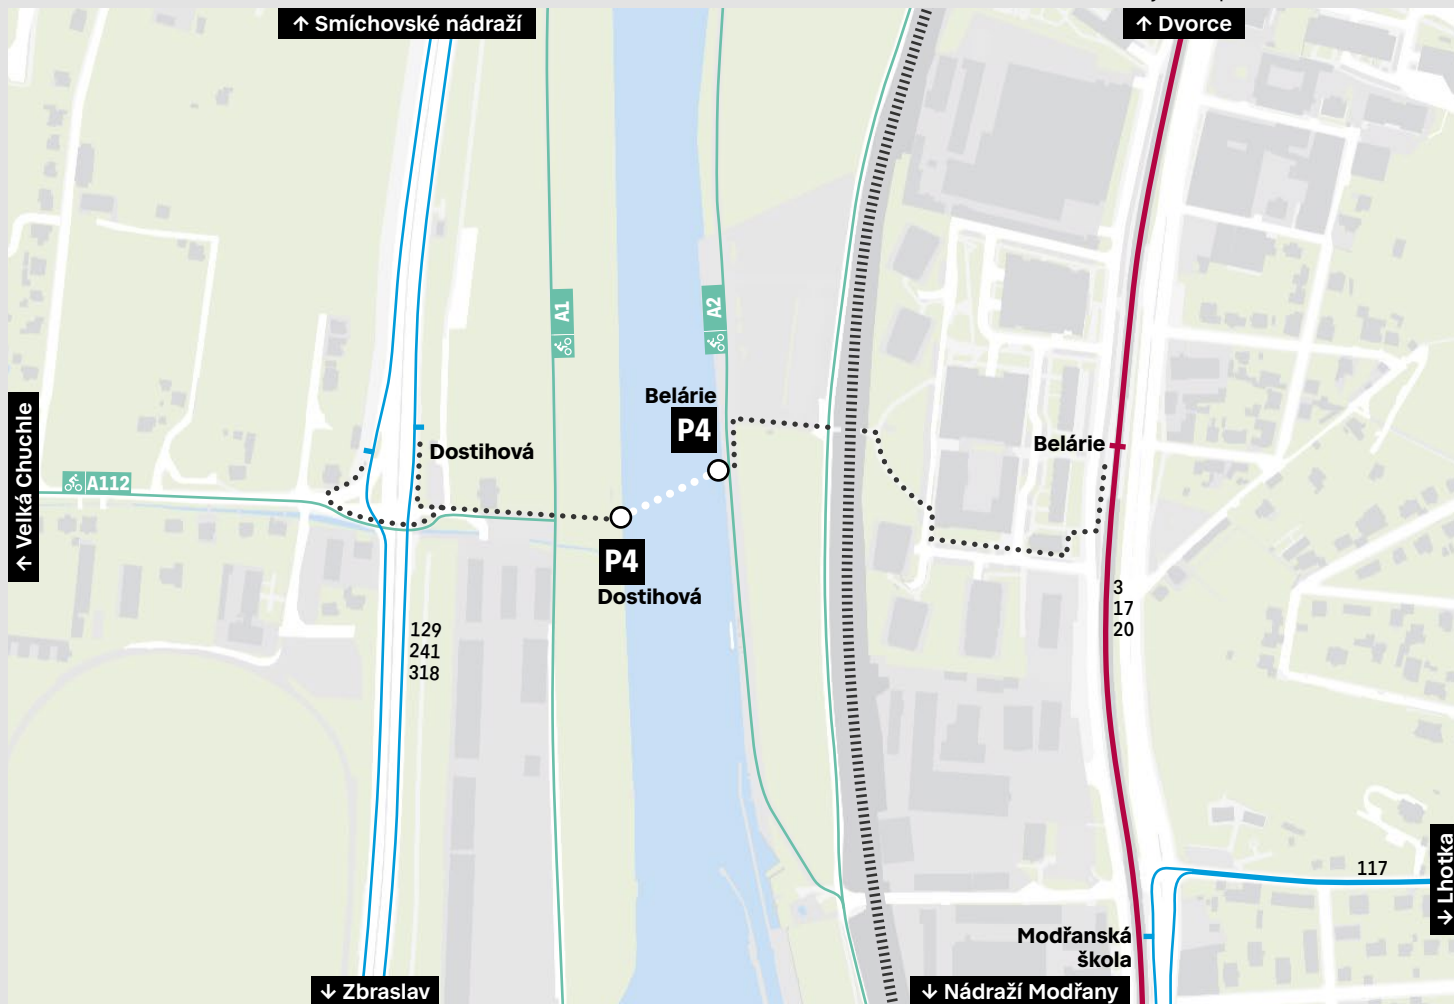

P4 Dostihová – Belárie

pid

trvalý stav, platnost od 21.03.2026

MP2604-P1

234 704 560 www.pid.cz