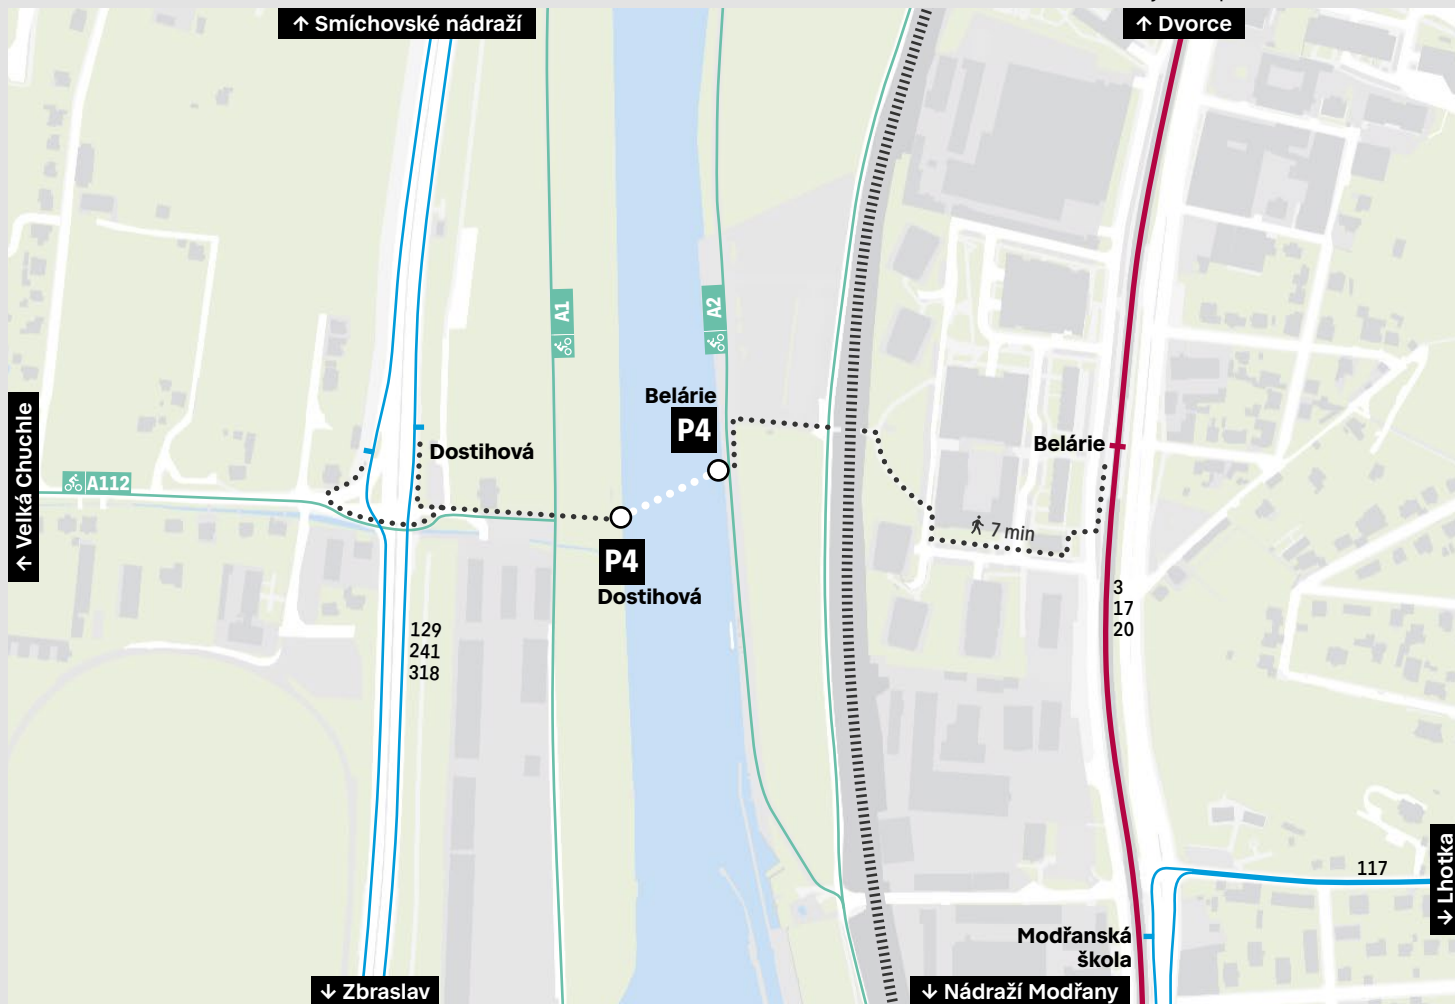

P4 Dostihová – Belárie

pid

trvalý stav, platnost od 18.04.2026

MP2604-P1

234 704 560 www.pid.cz