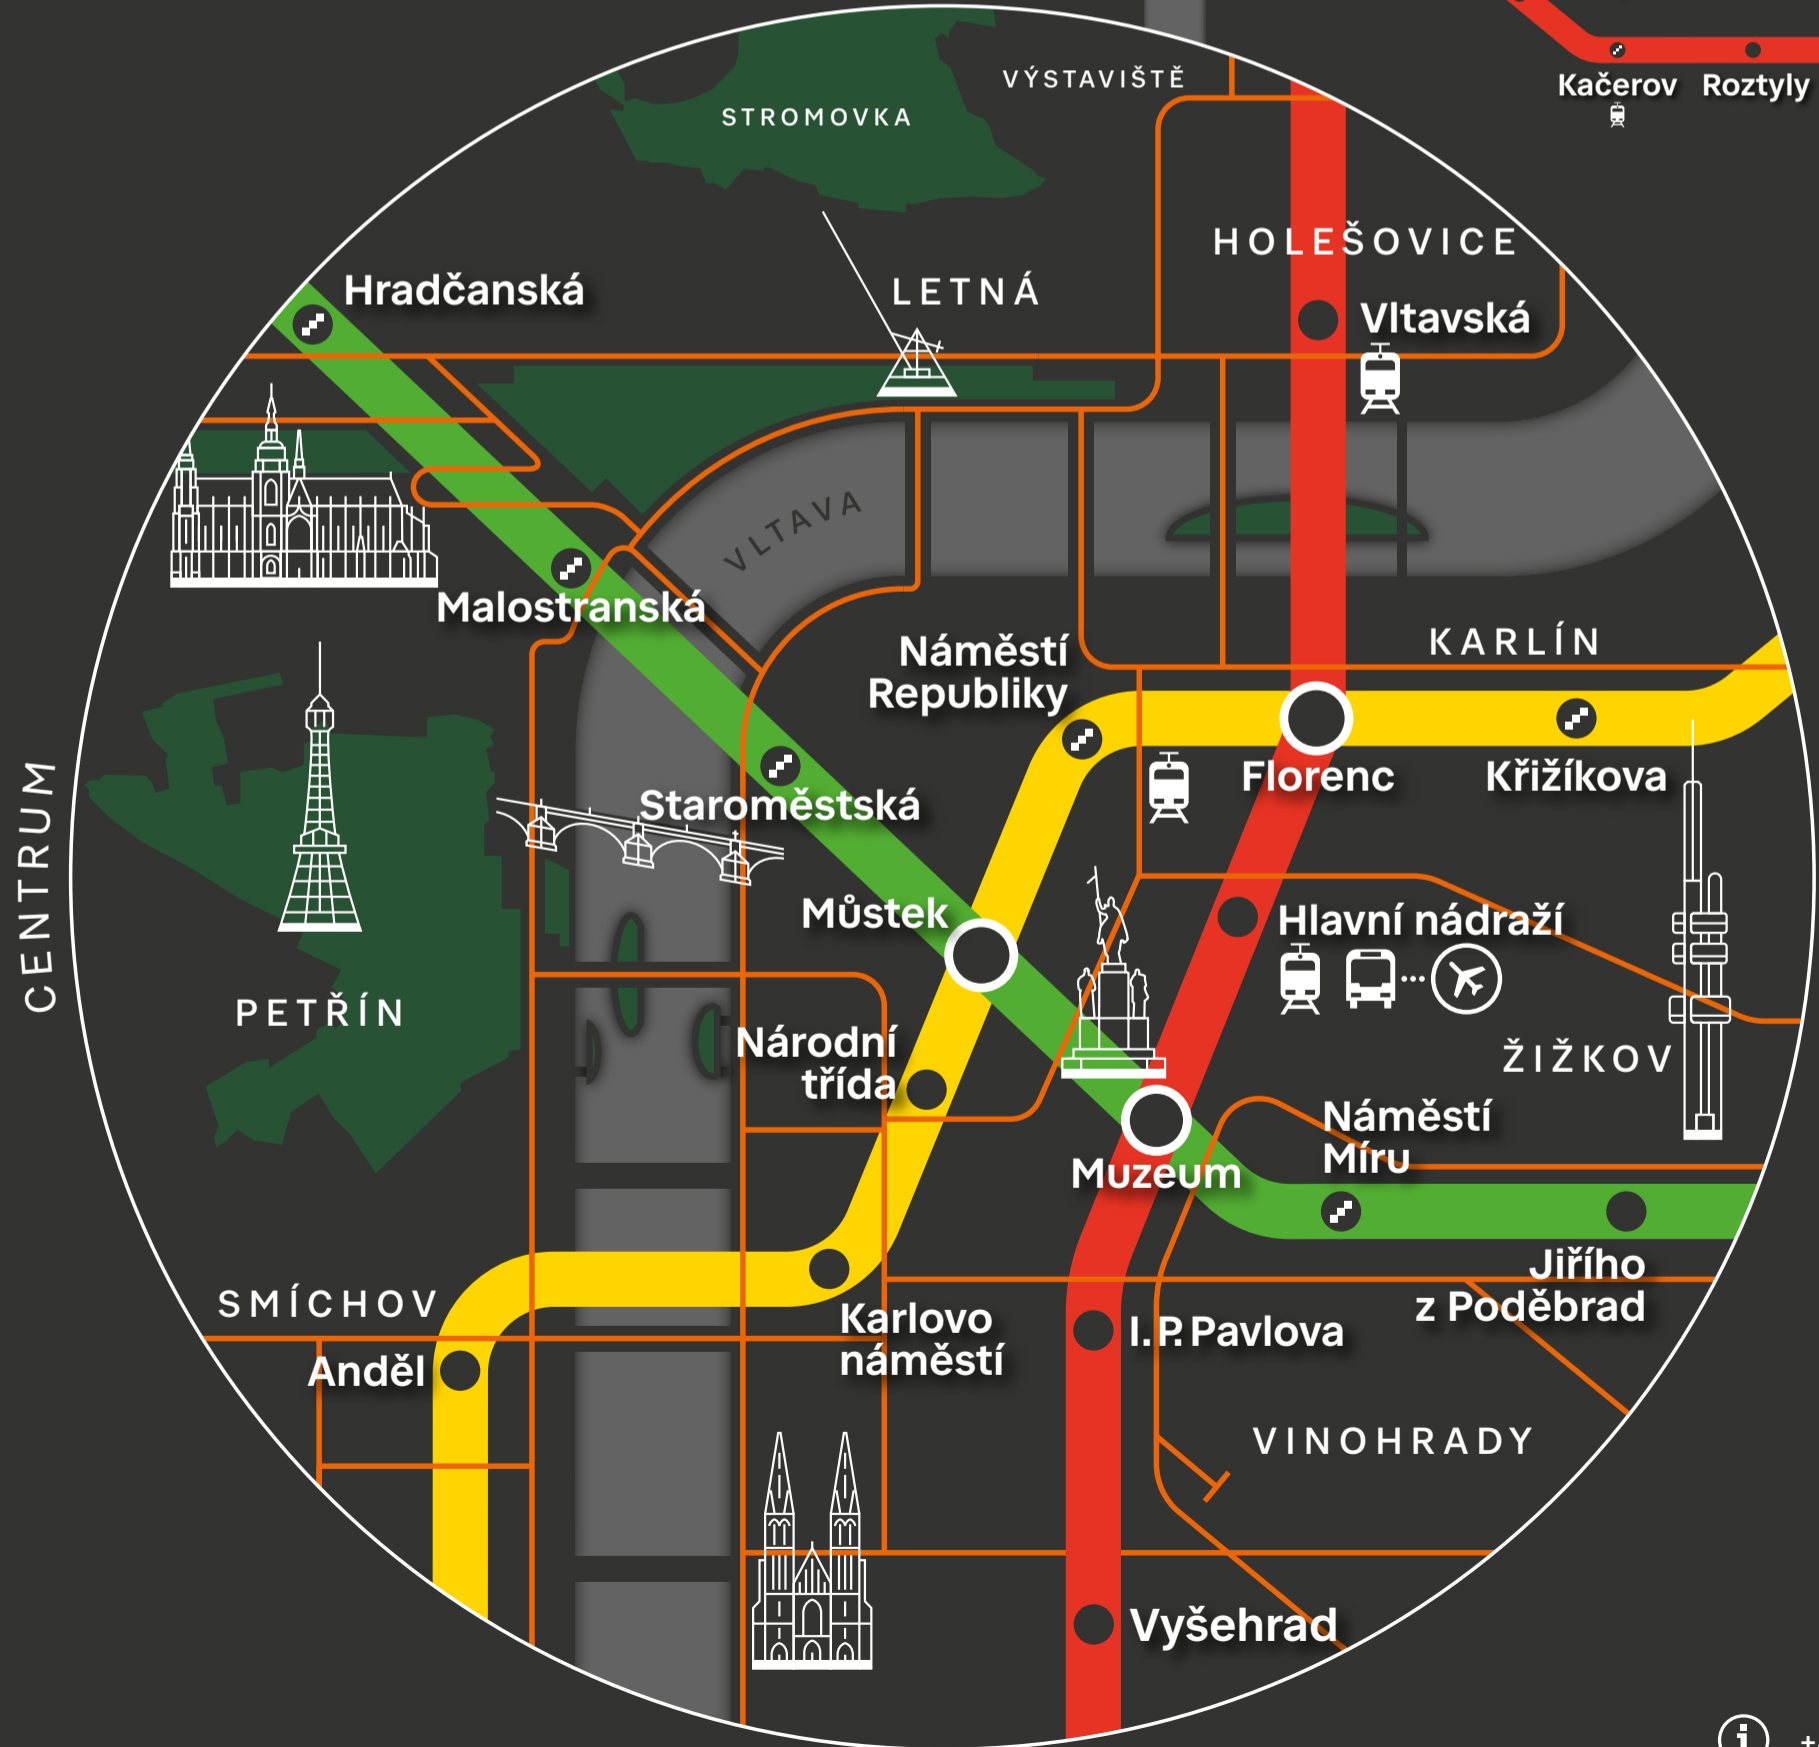

Praha

-  =  = 
-  přestupní stanice / Transfer Station
-  stanice metra / Metro Station
-  přestup na vlaky / Transfer to Trains
-  T-Bus na Letiště Václava Havla / T-Bus to Václav Havel Airport
-  Bus na Letiště Václava Havla / Bus to Václav Havel Airport
-  Bus do ZOO / Bus to ZOO
-  tramvajové tratě / Tram Routes