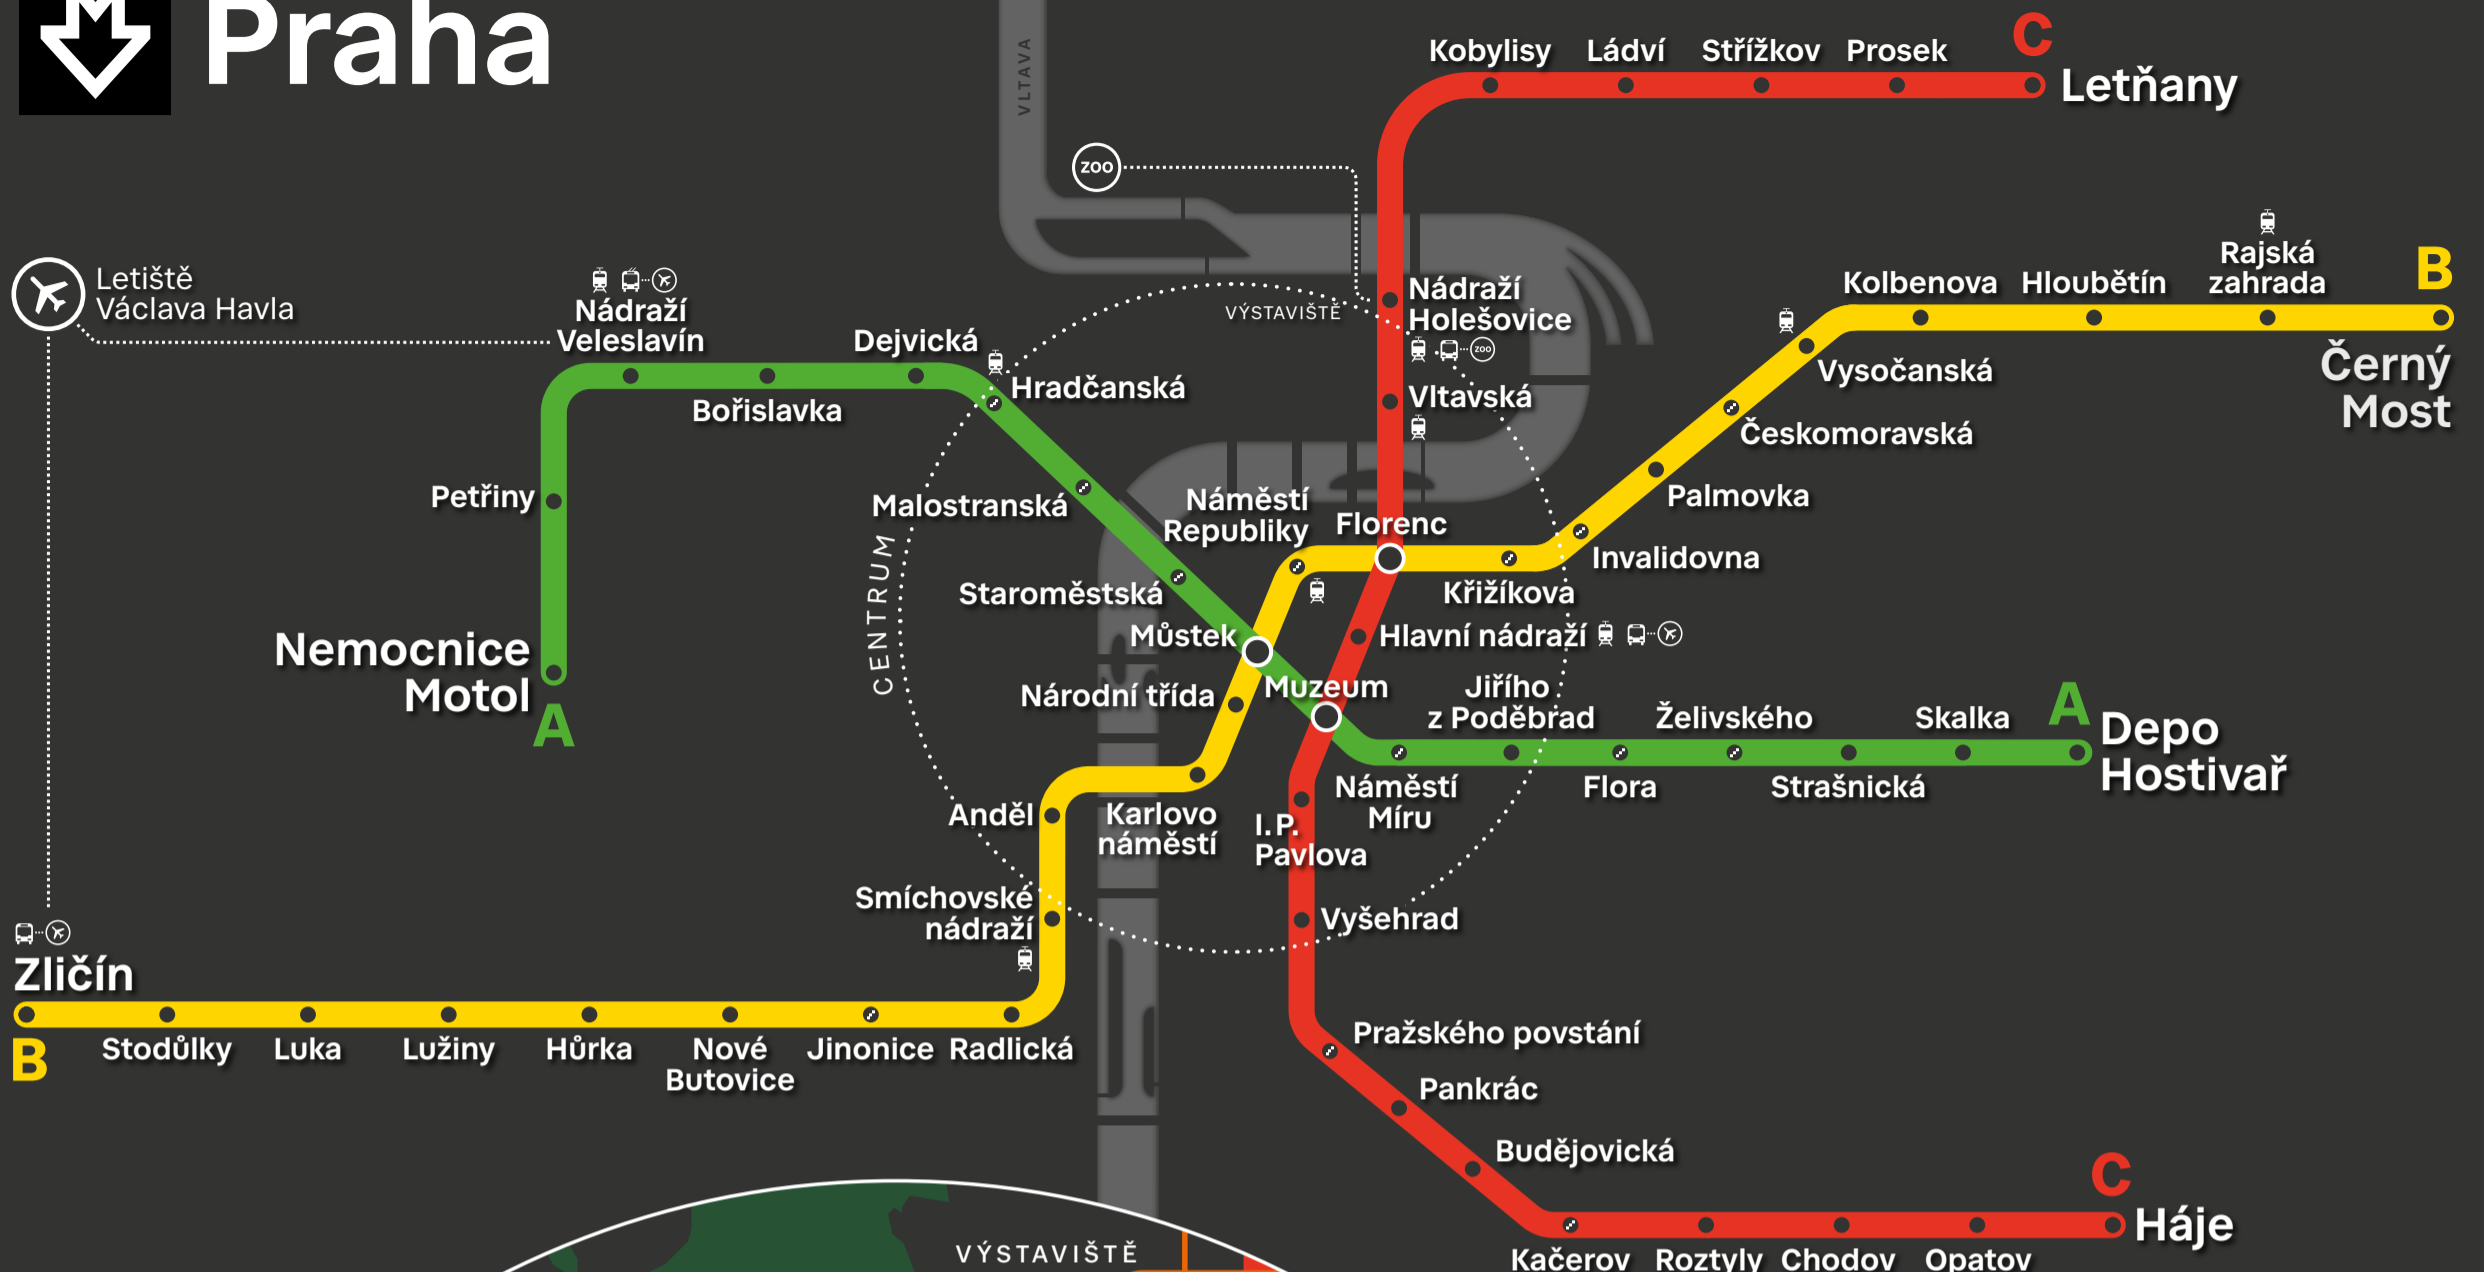

Praha

-  =  = 
-  přestupní stanice / Transfer Station
-  stanice metra / Metro Station
-  přestup na vlaky / Transfer to Trains
-  T-Bus na Letiště Václava Havla / T-Bus to Václav Havel Airport
-  Bus na Letiště Václava Havla / Bus to Václav Havel Airport
-  Bus do ZOO / Bus to ZOO
-  tramvajové tratě / Tram Routes