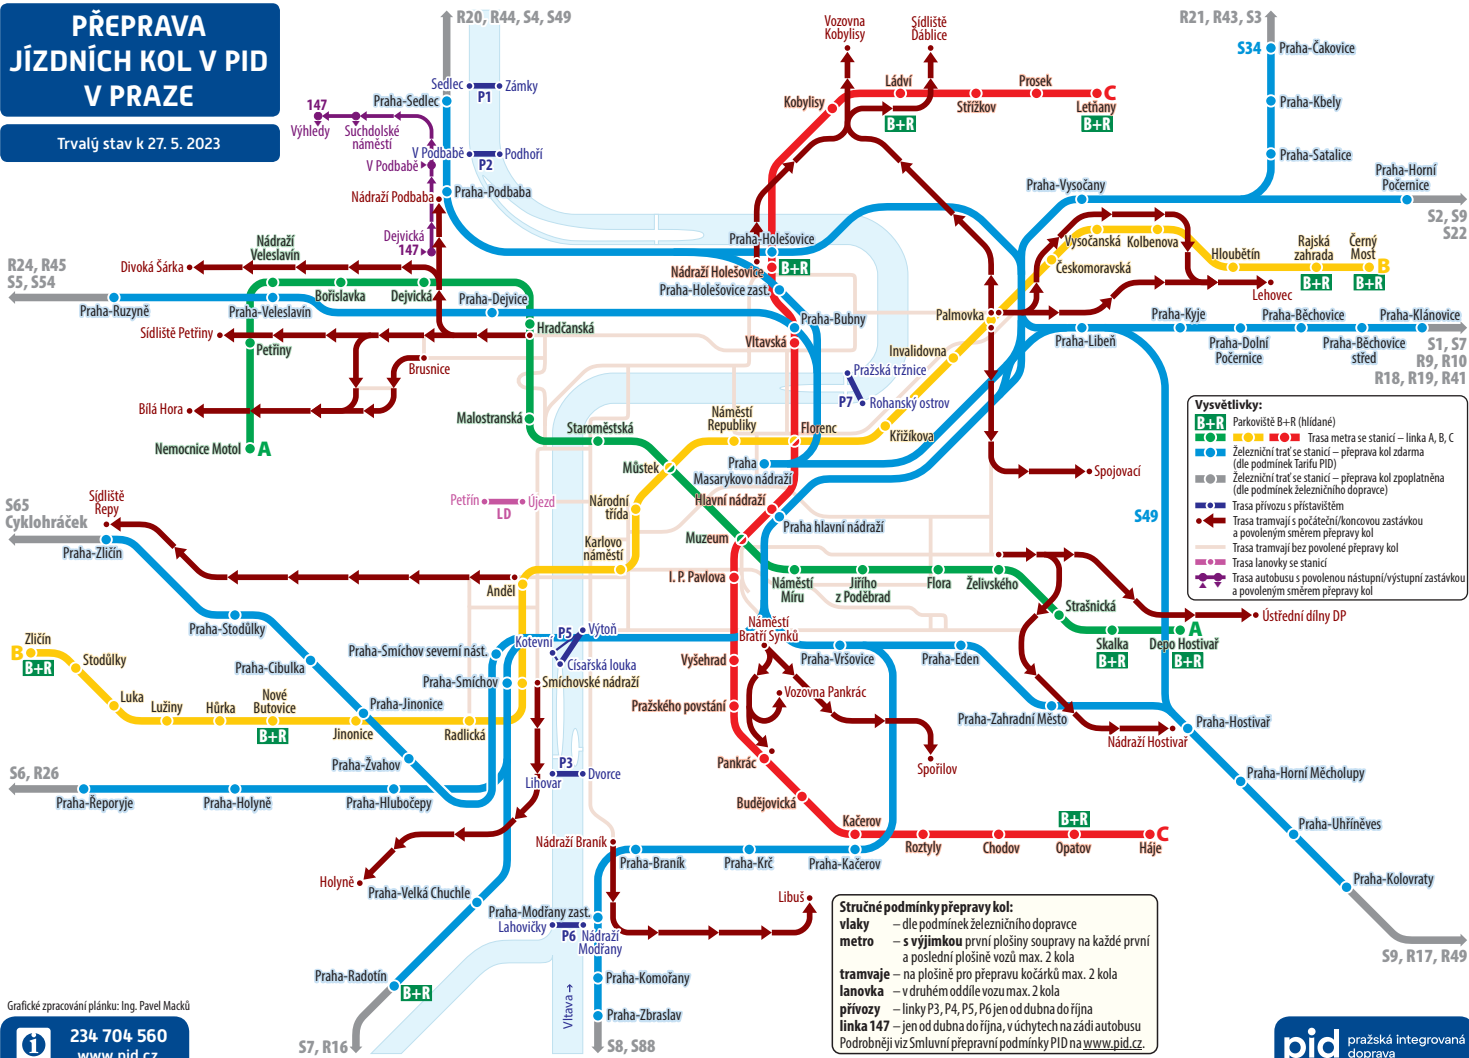

PŘEPRAVA JÍZDNÍCH KOL V PID V PRAZE

Trvalý stav k 27. 5. 2023

Grafické zpracování plánu: Ing. Pavel Macků

234 704 560
www.pid.cz

pid pražská integrovaná
doprava