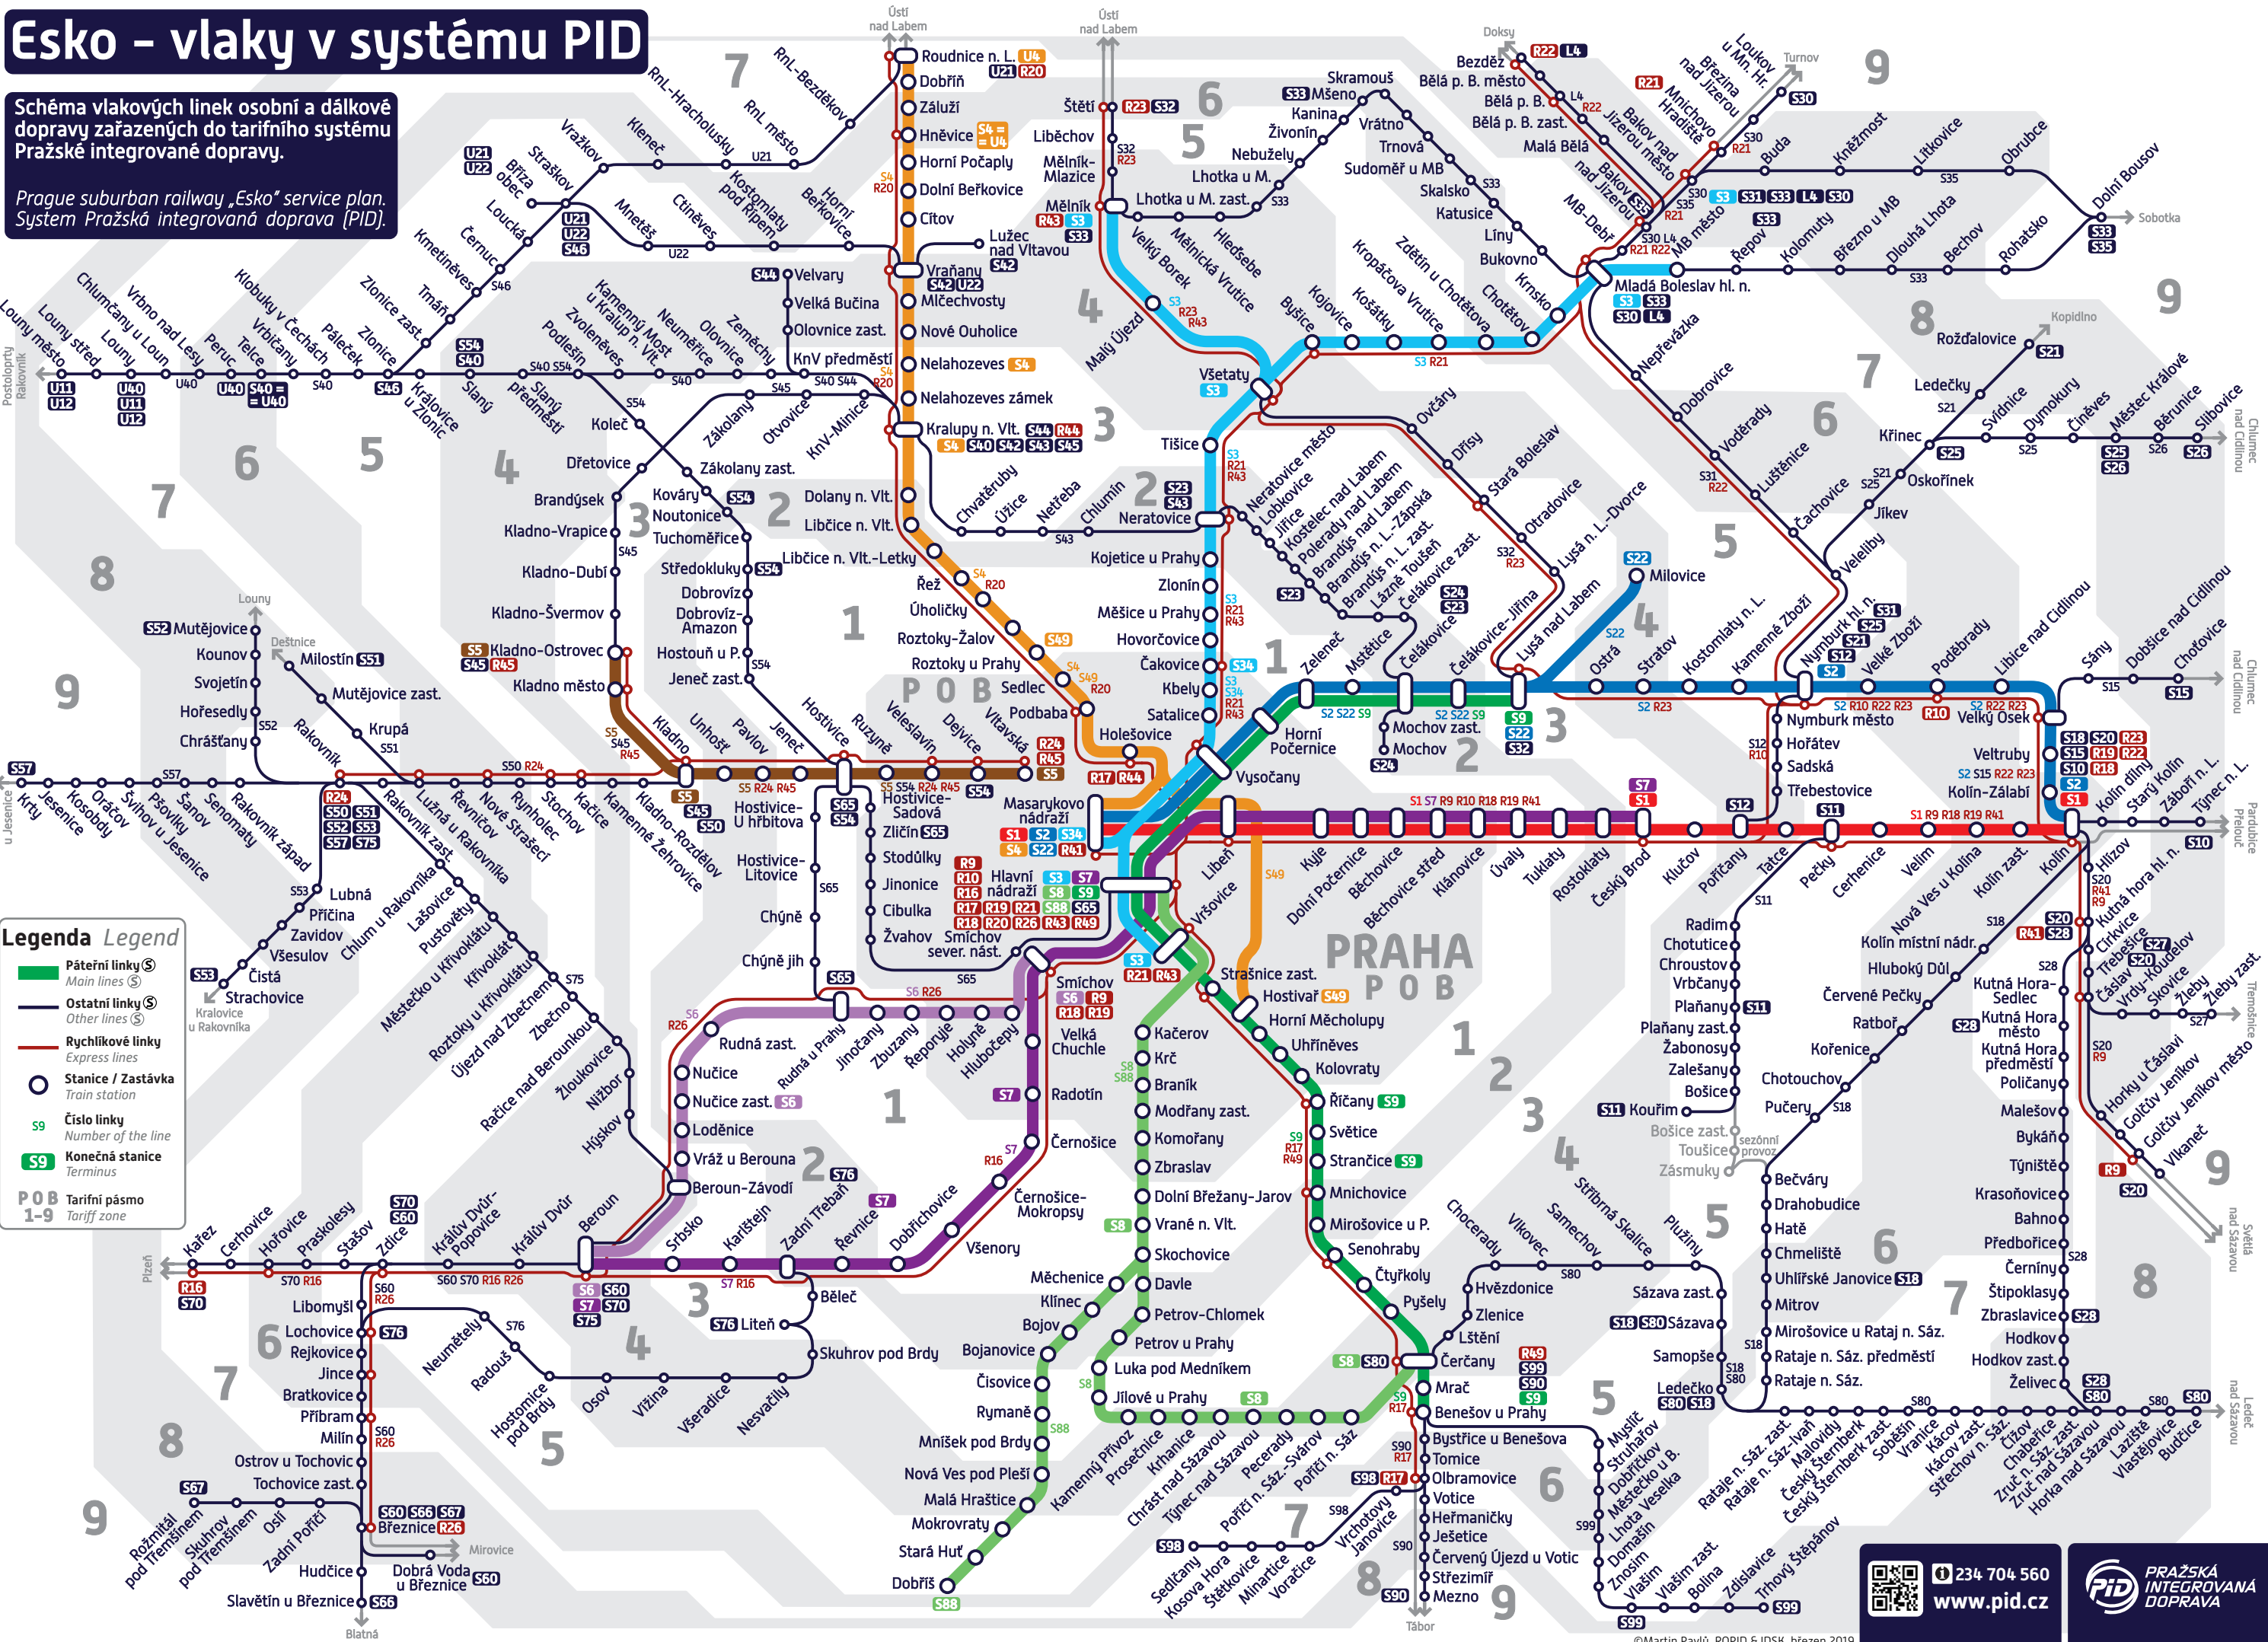

Esko - vlaky v systému PID

Schéma vlakových linek osobní a dálkové dopravy zařazených do tarifního systému Pražské integrované dopravy.

Prague suburban railway „Esko“ service plan. System Pražská integrovaná doprava (PID).

Legenda Legend

- Páteřní linky (Main lines)
- Ostatní linky (Other lines)
- Rychlíkové linky (Express lines)
- Stanice / Zastávka (Train station)
- Číslo linky (Number of the line)
- Konečná stanice (Terminus)
- Tarifní pásmo (Tariff zone)