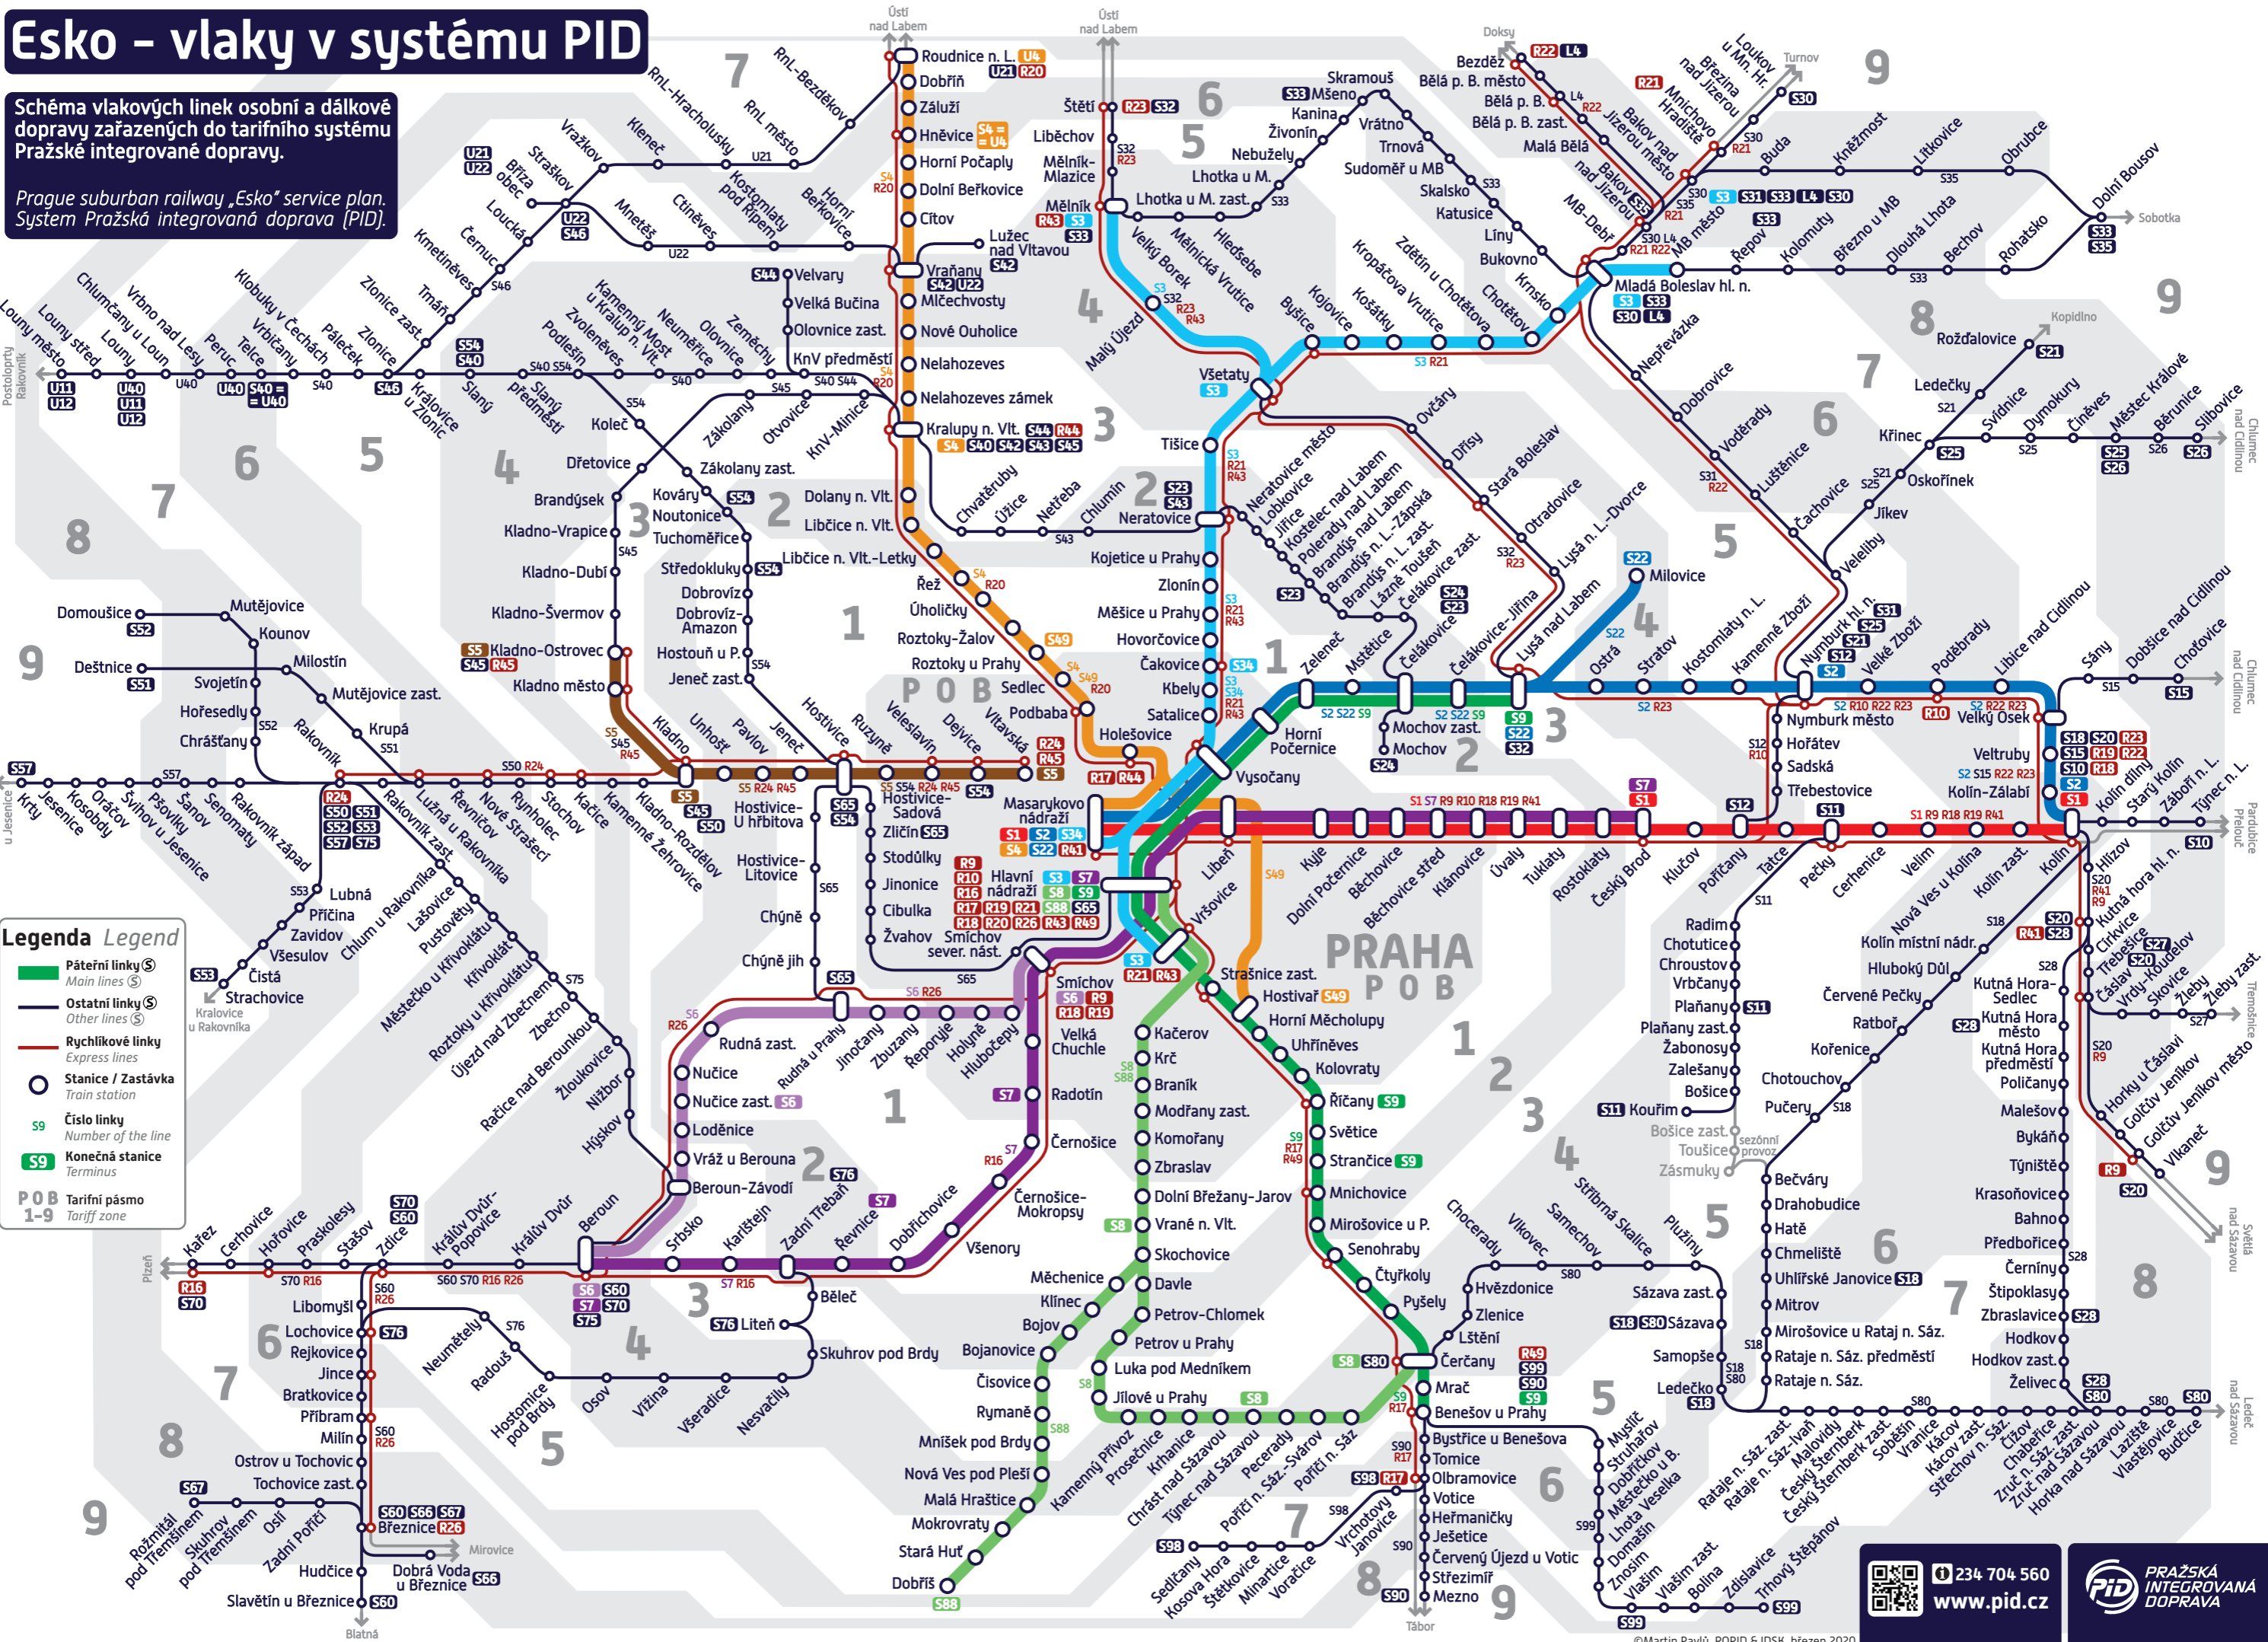

Esko - vlaky v systému PID

Schéma vlakových linek osobní a dálkové dopravy zařazených do tarifního systému Pražské integrované dopravy.

Prague suburban railway „Esko“ service plan. System Pražská integrovaná doprava (PID).

Legenda Legend

- Páteřní linky (Main lines)
- Ostatní linky (Other lines)
- Rychlíkové linky (Express lines)
- Stanice / Zastávka (Train station)
- Číslo linky (Number of the line)
- Konečná stanice (Terminus)
- Tarifní pásmo (Tariff zone)

234 704 560
www.pid.cz

 PRAŽSKÁ INTEGROVANÁ DOPRAVA

©Martin Pavlů, ROPIID & IDSK, březen 2020