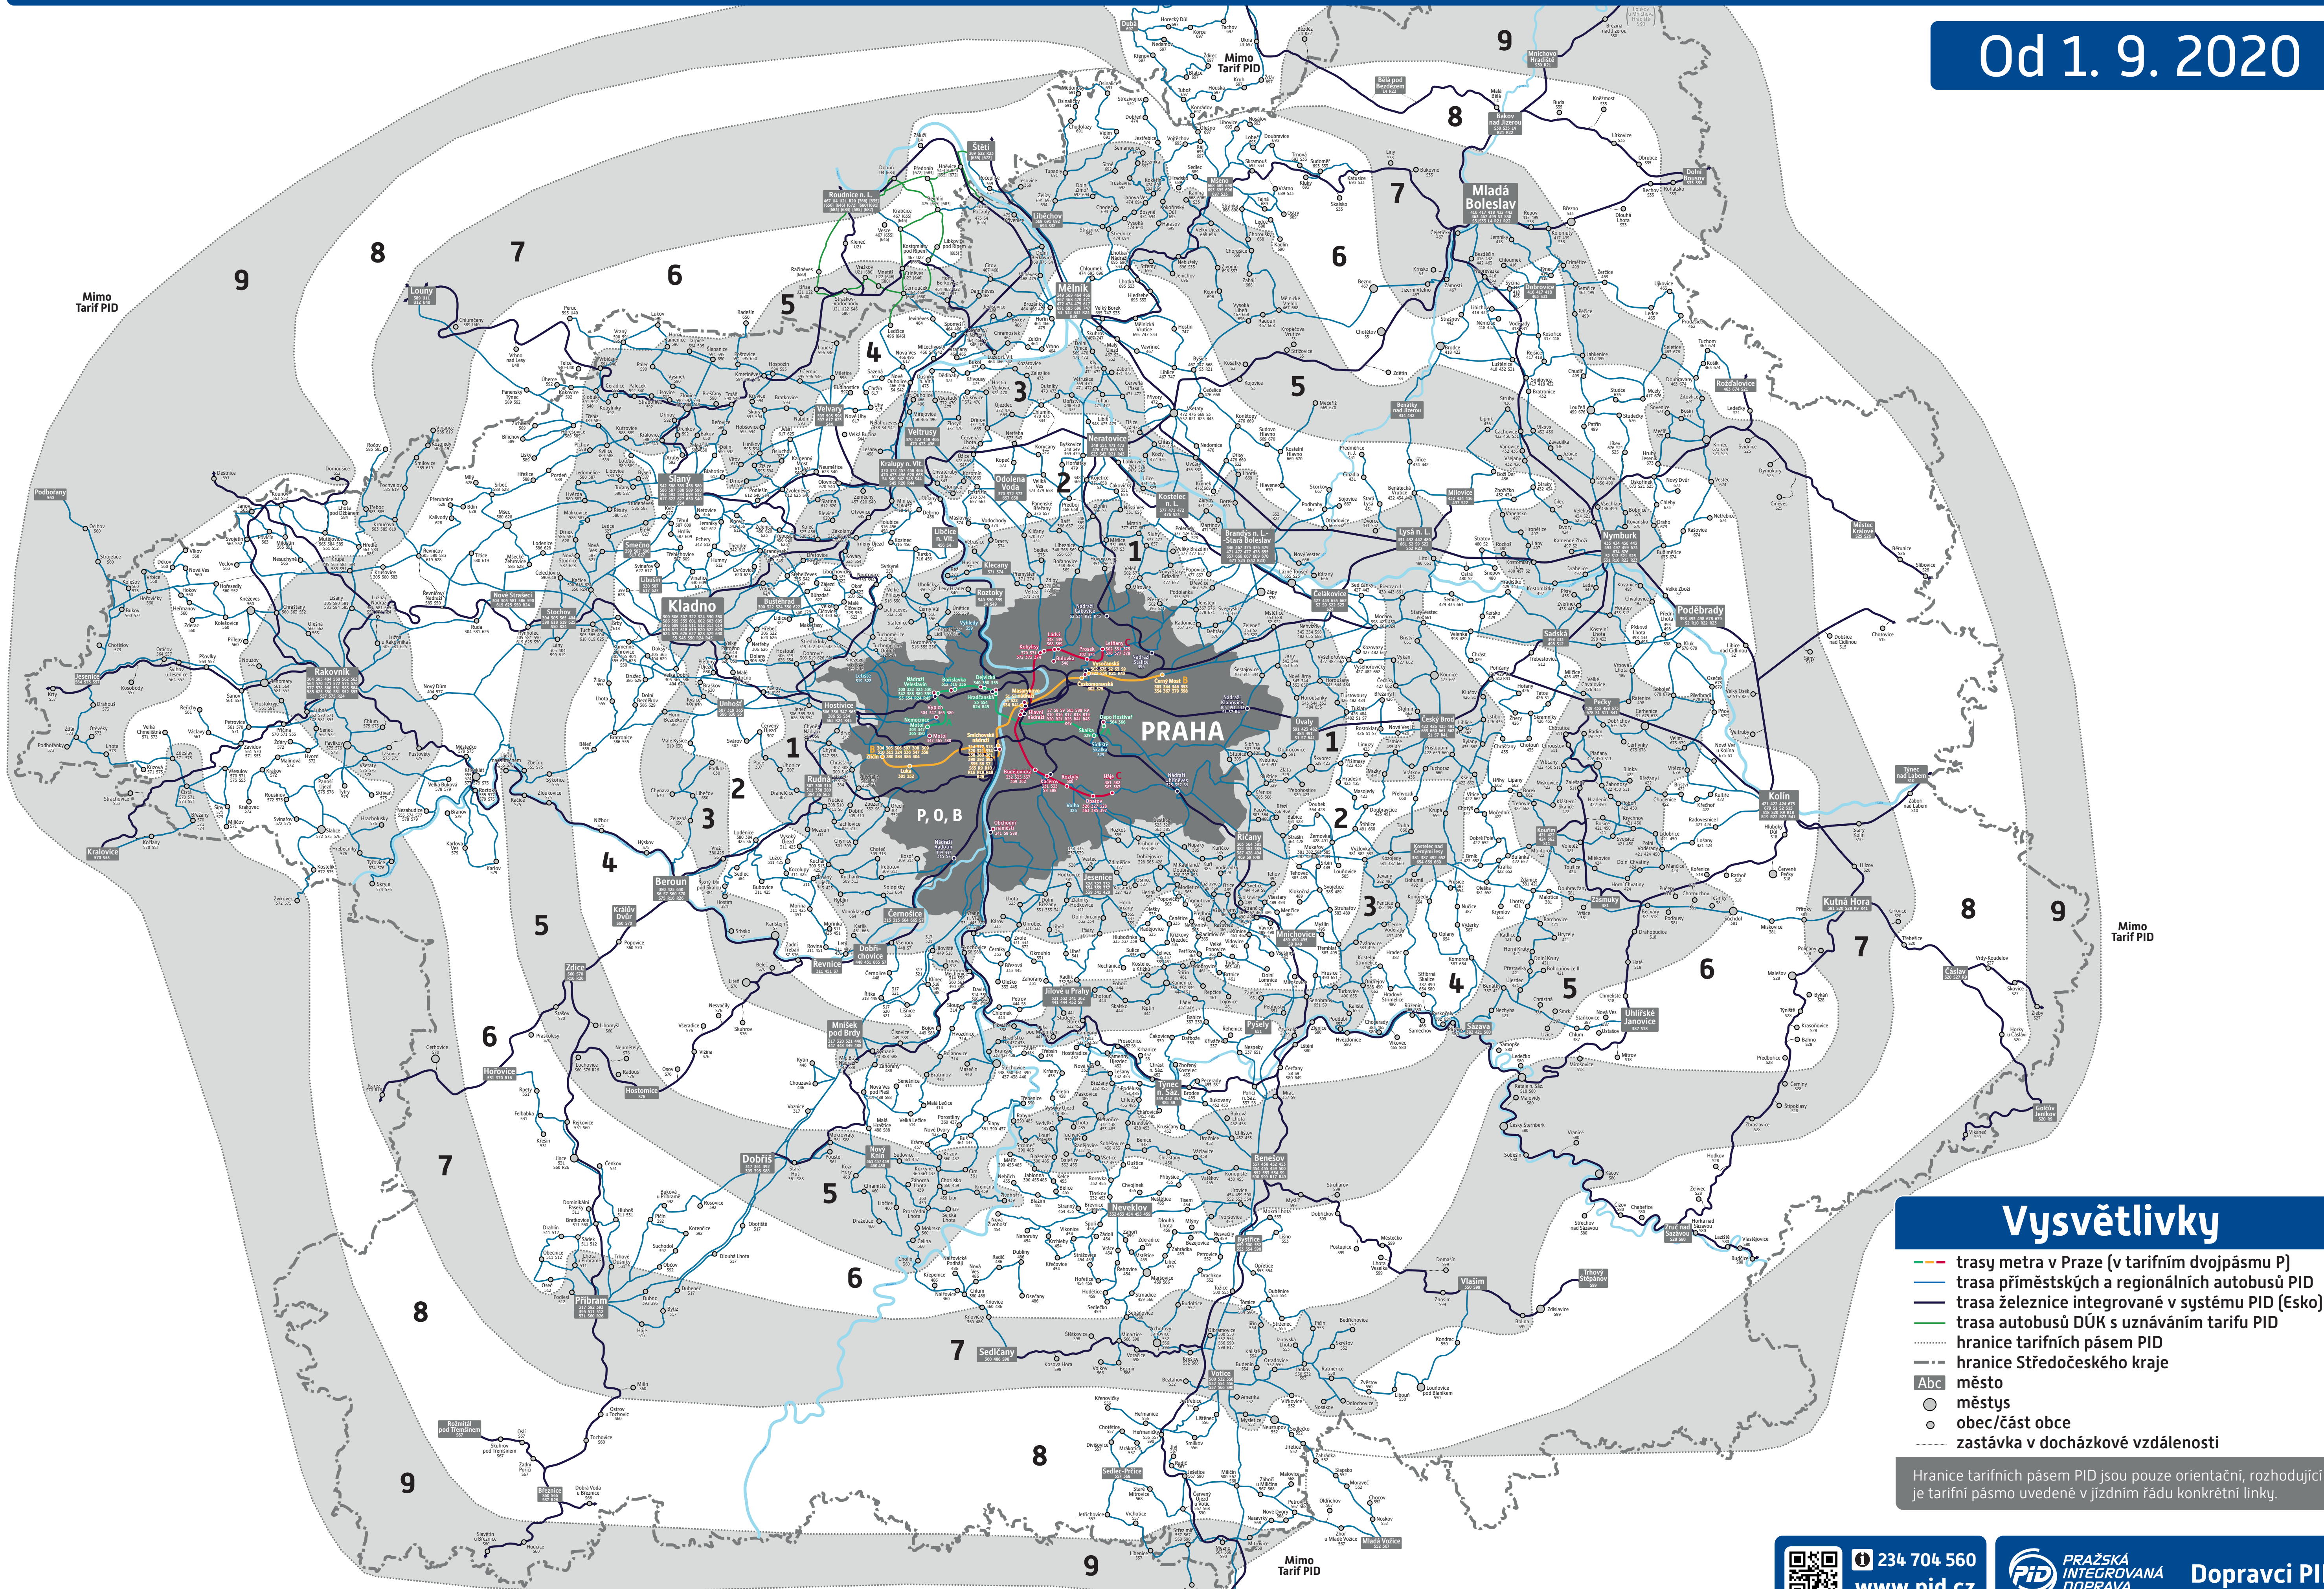

Schéma příměstských linek Pražské integrované dopravy

Od 1. 9. 2020

Vysvětlivky

- trasy metra v Praze (v tarifním dvojpásmu P)
- trasa příměstských a regionálních autobusů PID
- trasa železnice integrované v systému PID (Esko)
- trasa autobusů DÚK s uznáváním tarifu PID
- hranice tarifních pásem PID
- hranice Středočeského kraje
- Abc město
- městyj
- obec/část obce
- zastávka v docházkové vzdálenosti

Hranice tarifních pásem PID jsou pouze orientační, rozhodující je tarifní pásmo uvedené v jzdním řádu konkrétní linky.

234 704 560
www.pid.cz

Dopravci PID