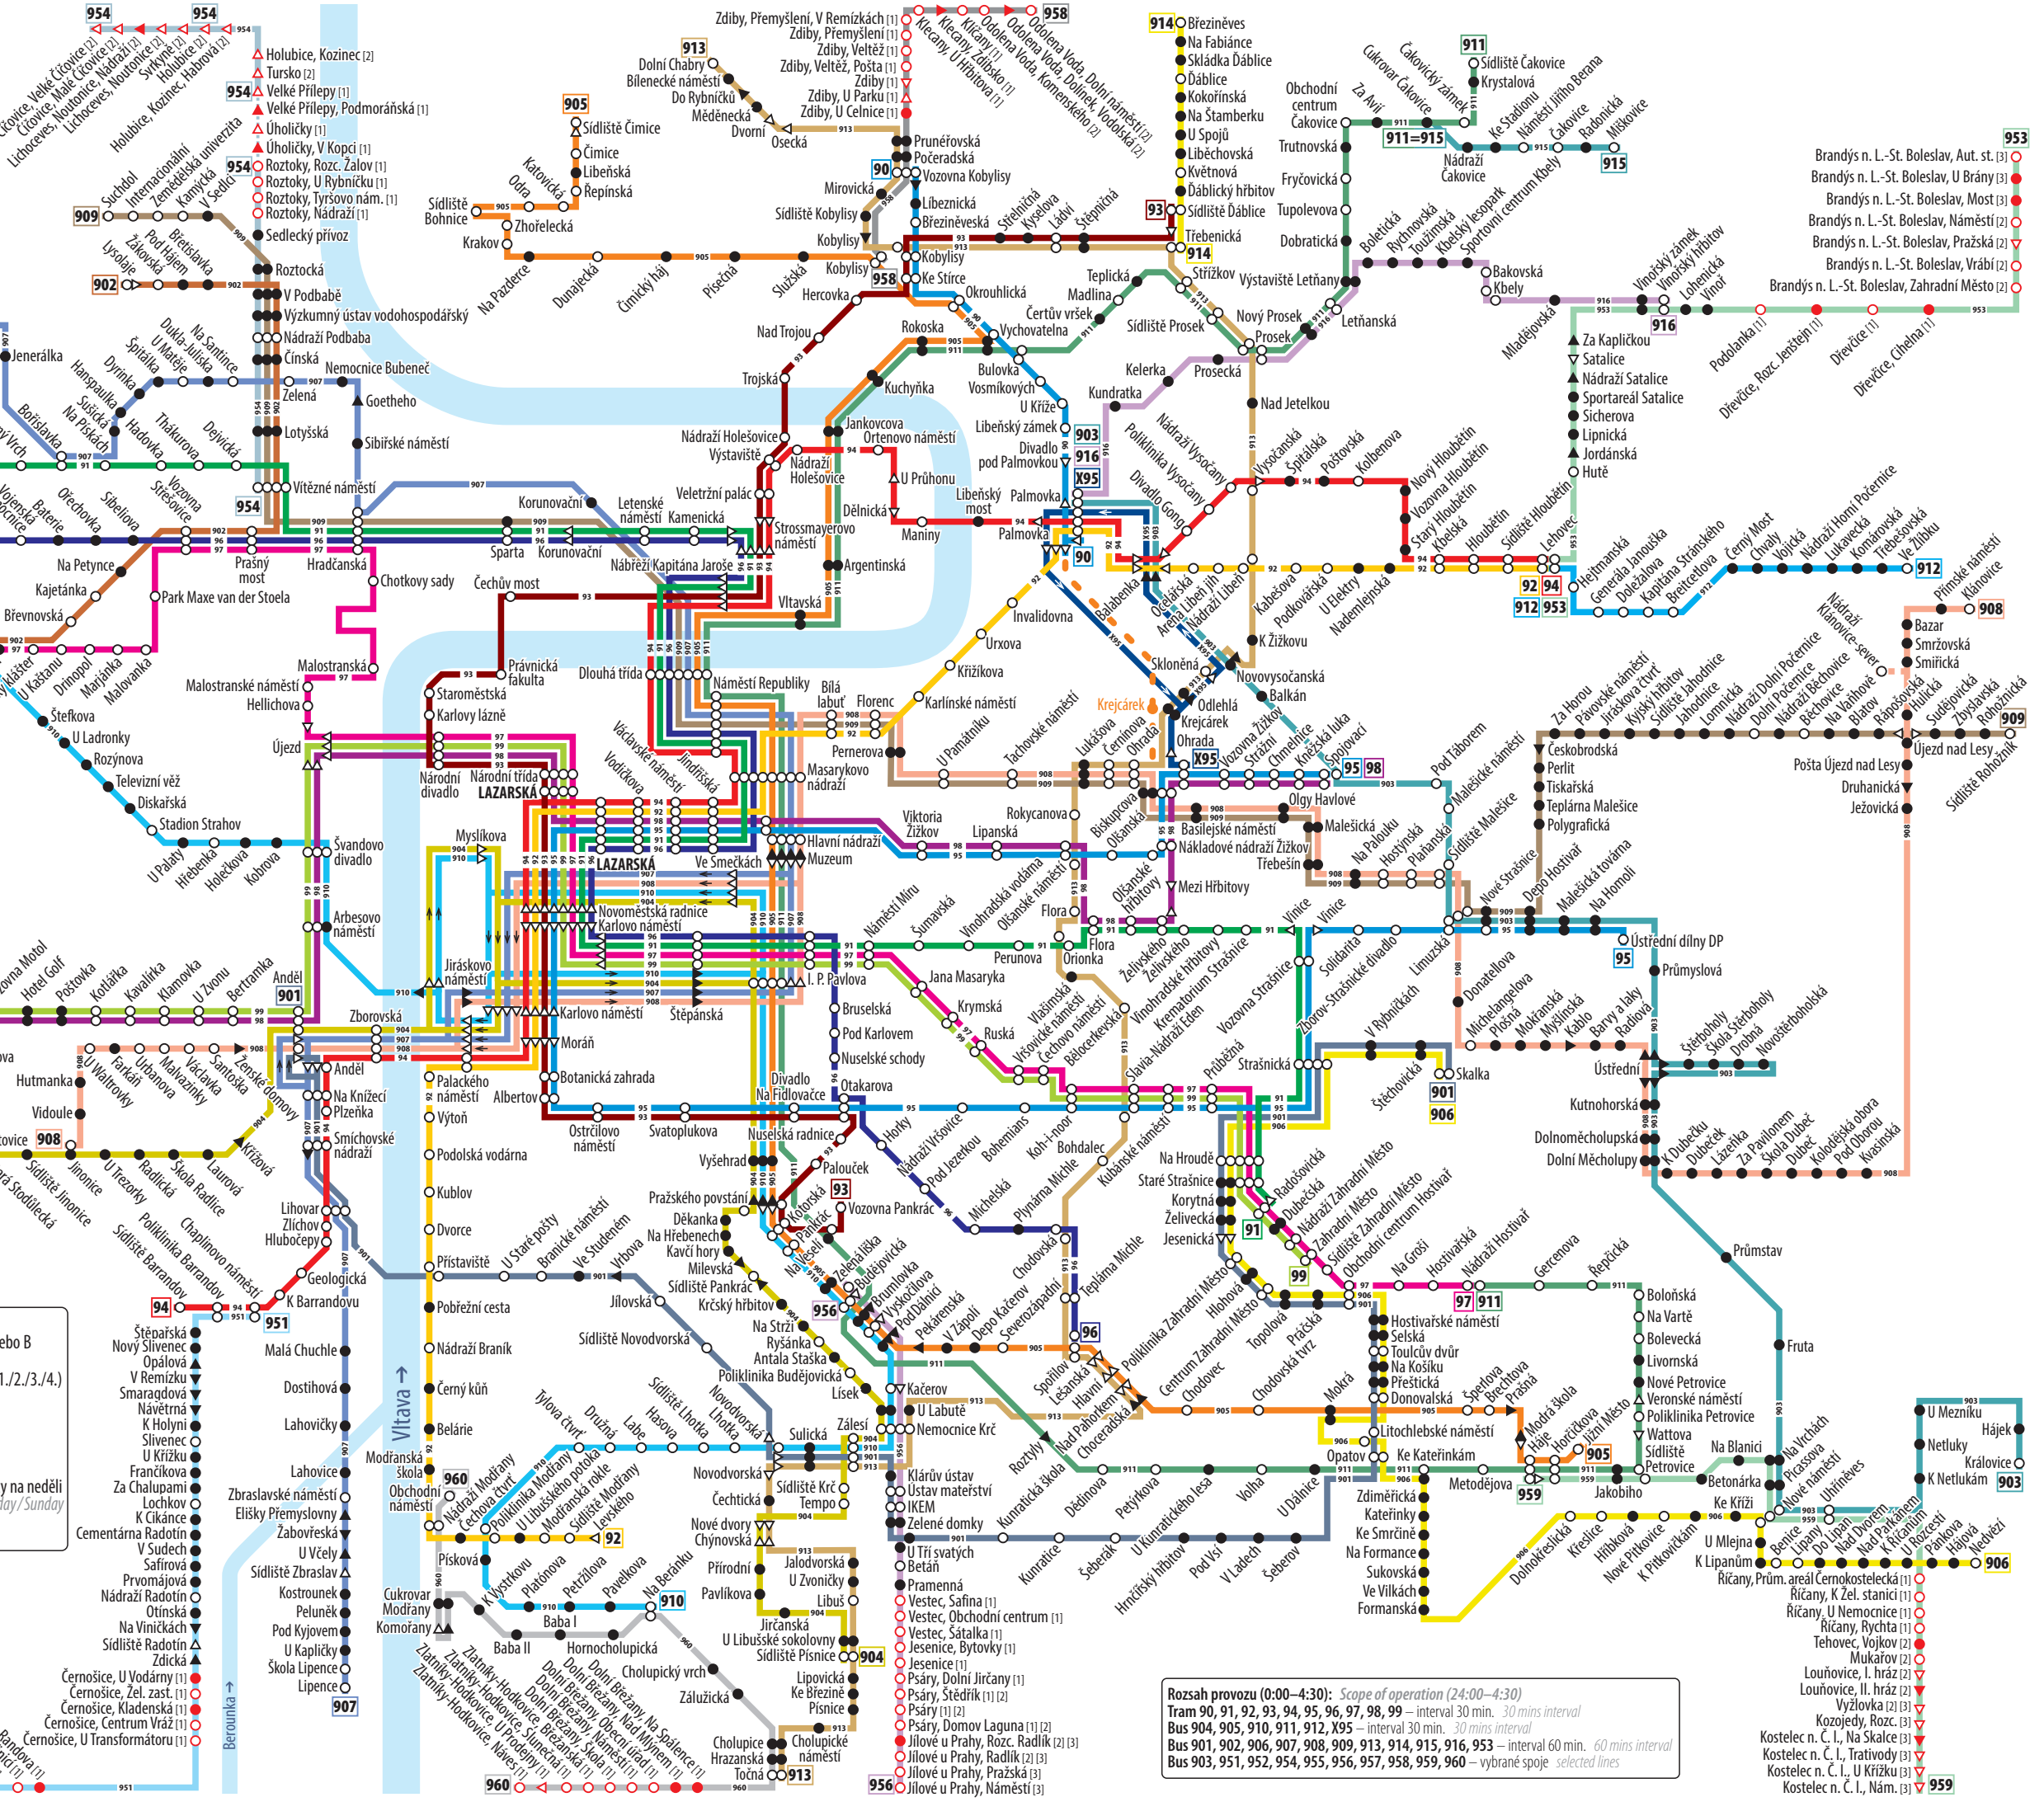

NOČNÍ PROVOZ PID

PID NIGHT SERVICE

Dlouhodobý stav platný od 1. 7. 2022
Long-term situation valid from

- Terminál 1 ● 955
- Terminál 2 Letiště ● 907 910
- Schengenská U Hangáru ●
- Na Padesátníku ●
- Terminál 3 ●
- K Letišti ●
- Dlouhá míle ●

- Litovický potok ● 91
- Sídliště Na Děšné ● 91
- Vlastina ● 91
- Dvorská Sarž ● 91
- Nádraží Volovice ● 91
- Nad Dřbámem ● 91
- Sídliště Červený Vrch ● 91
- Cervený Vrch ● 91
- Bojištná ● 91
- Na Pískách ● 91
- Spatálská ● 91
- Dylnka ● 91
- Thakurova ● 91
- Dejvická ● 91

- 957 ●
- Hostivice, Ve Vilkách (1) ●
- Hostivice, Jeneček (1) ●
- Hostivice, Sportovců (1) ●
- Hostivice, Litovice (1) ●
- Hostivice, Stadion (1) ●
- Hostivice (1) ●
- Hostivice, Na Pískách (1) ●
- Sobín ●

- Valtická ●
- Blatnická ●
- Starý Zličín ●
- Depo Zličín ●
- Zličín ●
- Sídliště Zličín ●
- Na Henkova ●
- Strojnícká ●
- Sídliště Řepy ●
- Blatný ●
- Slánská ●
- Hlušická ●
- Krematorský Motol ●
- Motol ●
- Vozovna Motol ●
- Hotel Golf ●
- Postovka ●
- Kolářská ●
- Kavalírka ●
- Klamovka ●
- U Zvonu ●
- Bertramka ●
- Anděl ● 901

1. **Vysvětlivky: Key to symbols:**
2. zastávka v tarifním pásmu P nebo O nebo B
     Stop in zone P or O or B
   - zastávka ve vnějším tarifním pásmu (1./2./3./4.)
     Stop in zone 1 of 2 or 3 or 4
   - zastávka na znamení
     Request stop
   - jednosměrná zastávka
     Stop in one direction only
   - --- jen v noci z pátku na sobotu a ze soboty na neděli
     Only at nights Friday/Saturday and Saturday/Sunday
   - (1) [2] [3] [4] vnější tarifní pásmo
     Tariff zone

© Ing. Pavel Macký, ROPID

pid pražská integrovaná doprava

234 704 560
www.pid.cz

Rozsah provozu (0:00–4:30): Scope of operation (24:00–4:30)

Tram 90, 91, 92, 93, 94, 95, 96, 97, 98, 99 – interval 20 min. 30 mins interval

Bus 904, 905, 910, 911, 912, 915, 916, 917, 918, 919 – interval 30 min. 30 mins interval

Bus 901, 902, 906, 907, 908, 909, 913, 914, 915, 916, 953 – interval 60 min. 60 mins interval

Bus 903, 951, 952, 954, 955, 956, 957, 958, 959, 960 – vybrané spoje selected lines