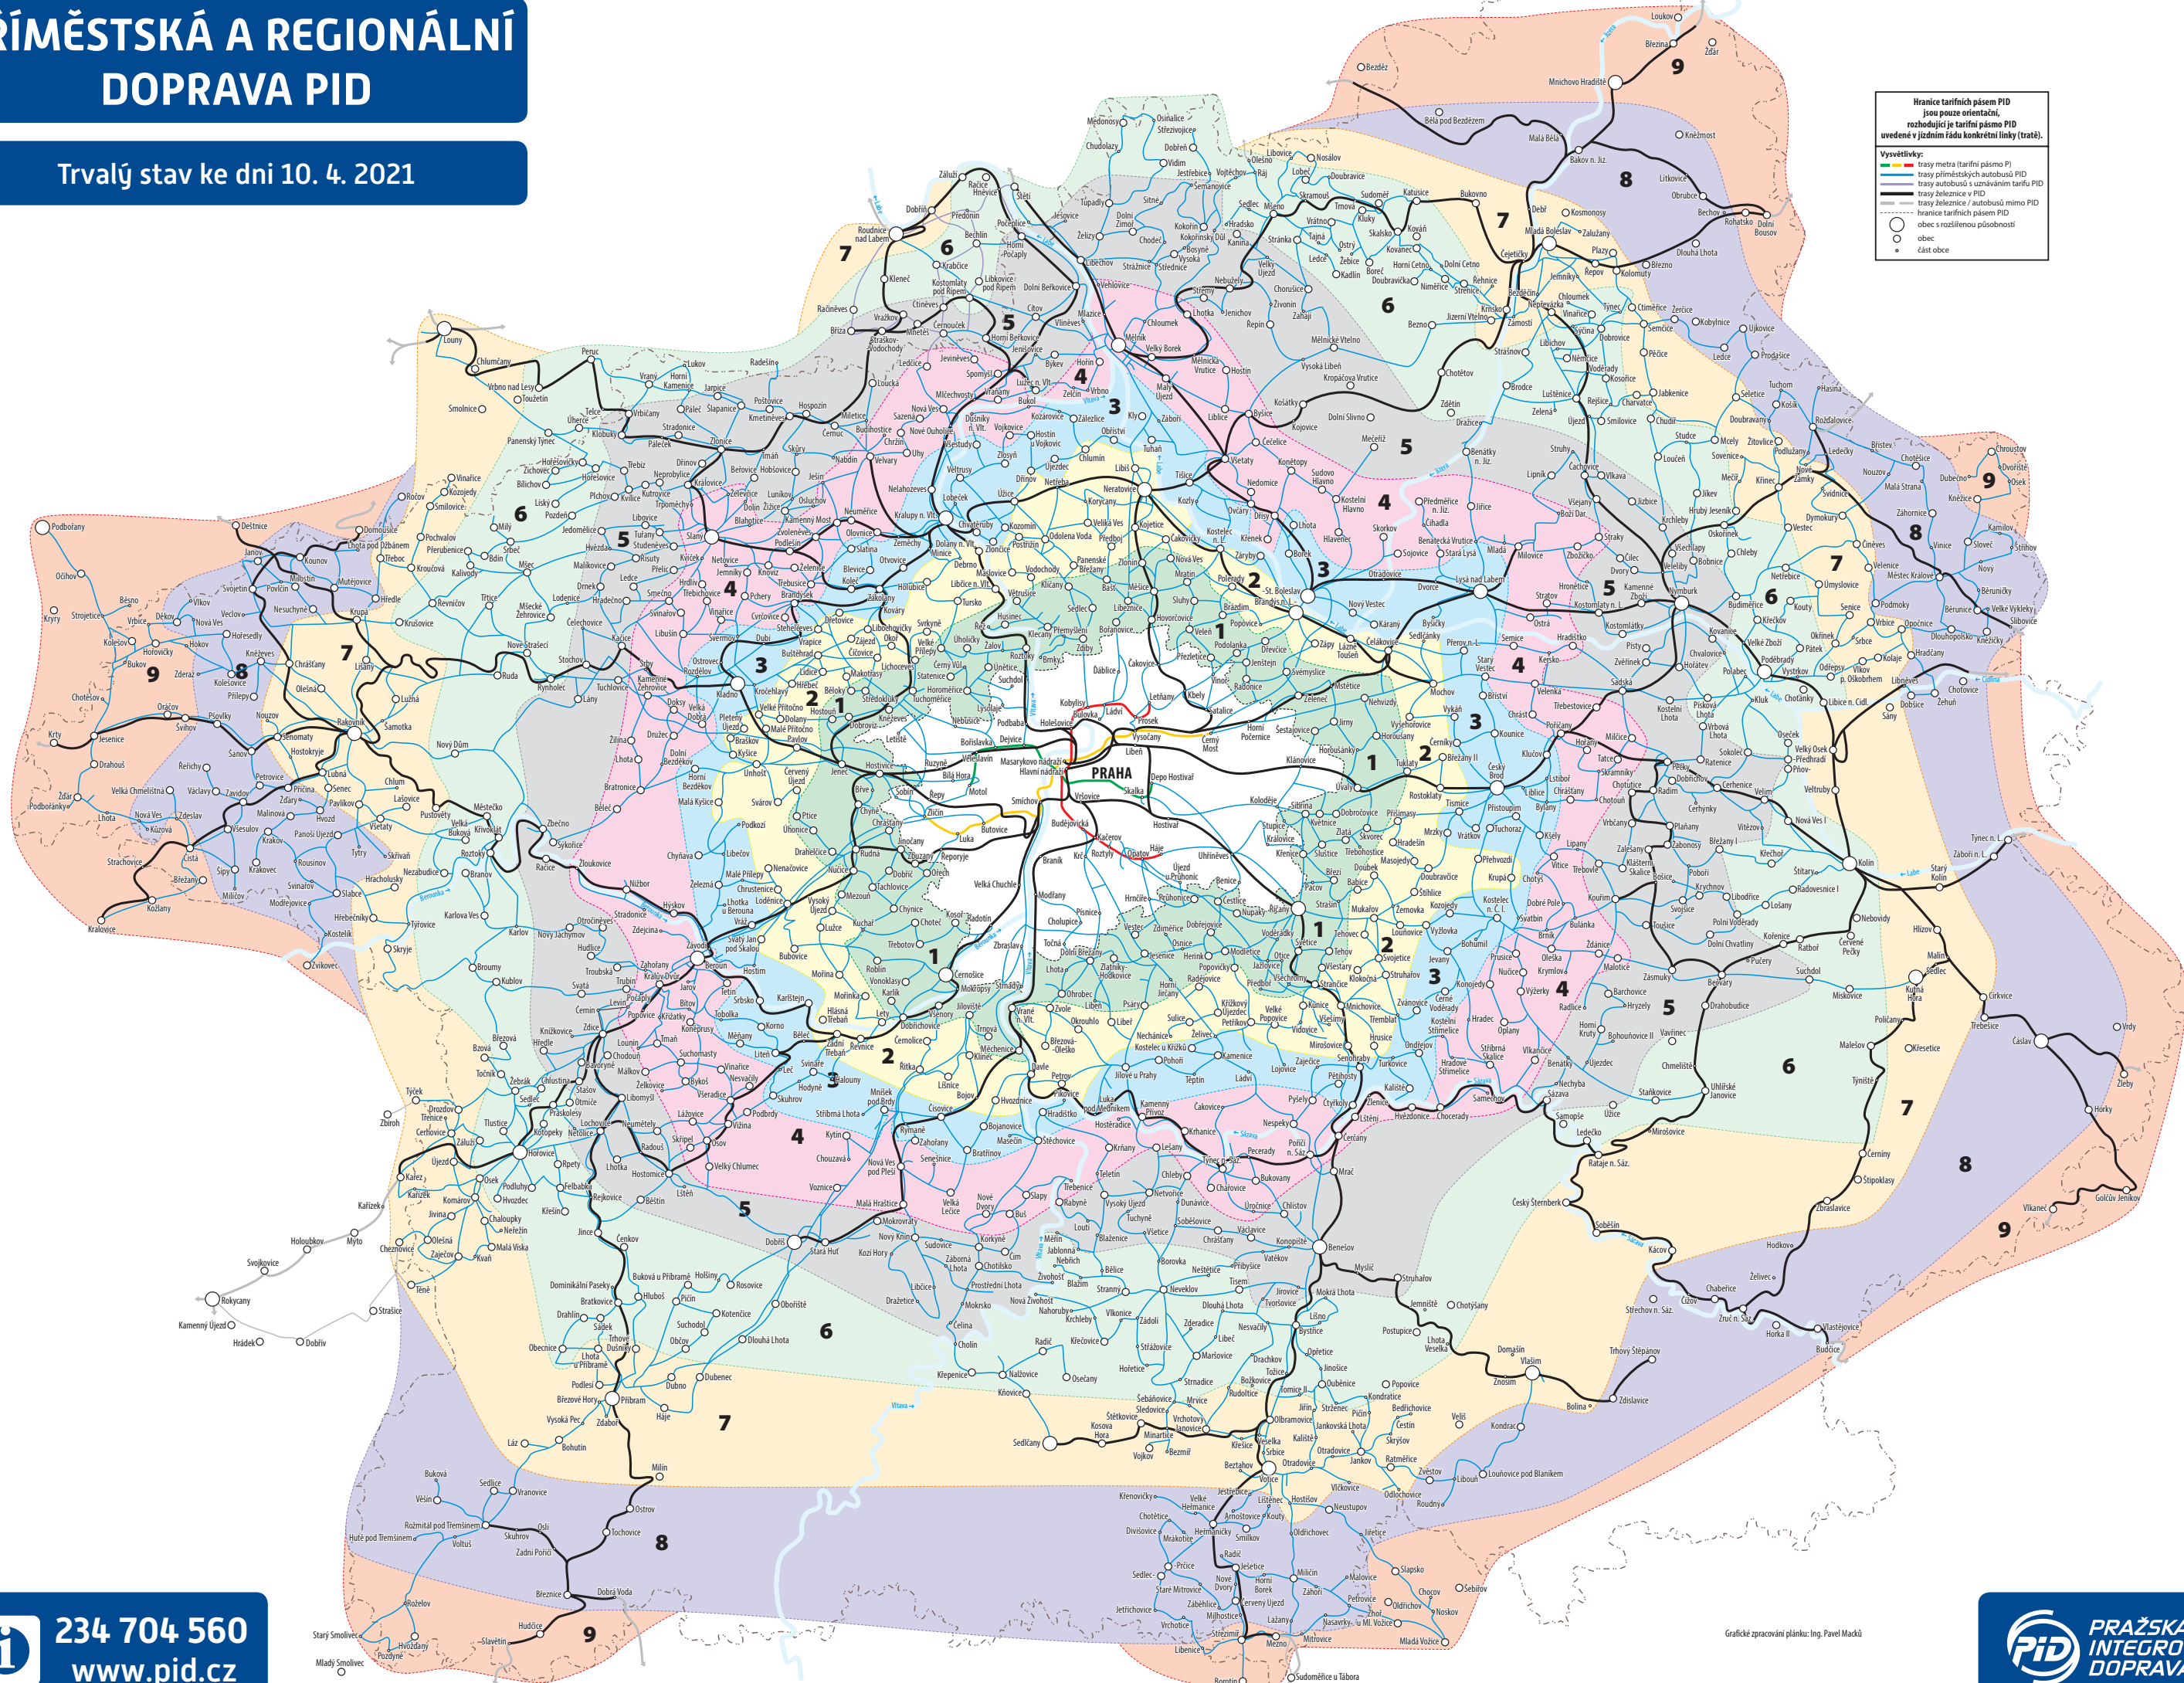

PŘÍMĚSTSKÁ A REGIONÁLNÍ DOPRAVA PID

Trvalý stav ke dni 10. 4. 2021

Hranice tarifních pásem PID jsou pouze orientační, rozhodující je tarifní pásmo PID uvedené v jzdním řádu konkrétní linky (trati).

Vysvětlivky:

- Trasy metra (tarifní pásmo P)
- Trasy příměstských autobusů PID
- Trasy autobusů s územním tarifem PID
- Trasy železnic v PID
- Trasy železnic / autobusů mimo PID
- Hranice tarifních pásem PID
- obce v rozšířené působnosti
- obec
- část obce