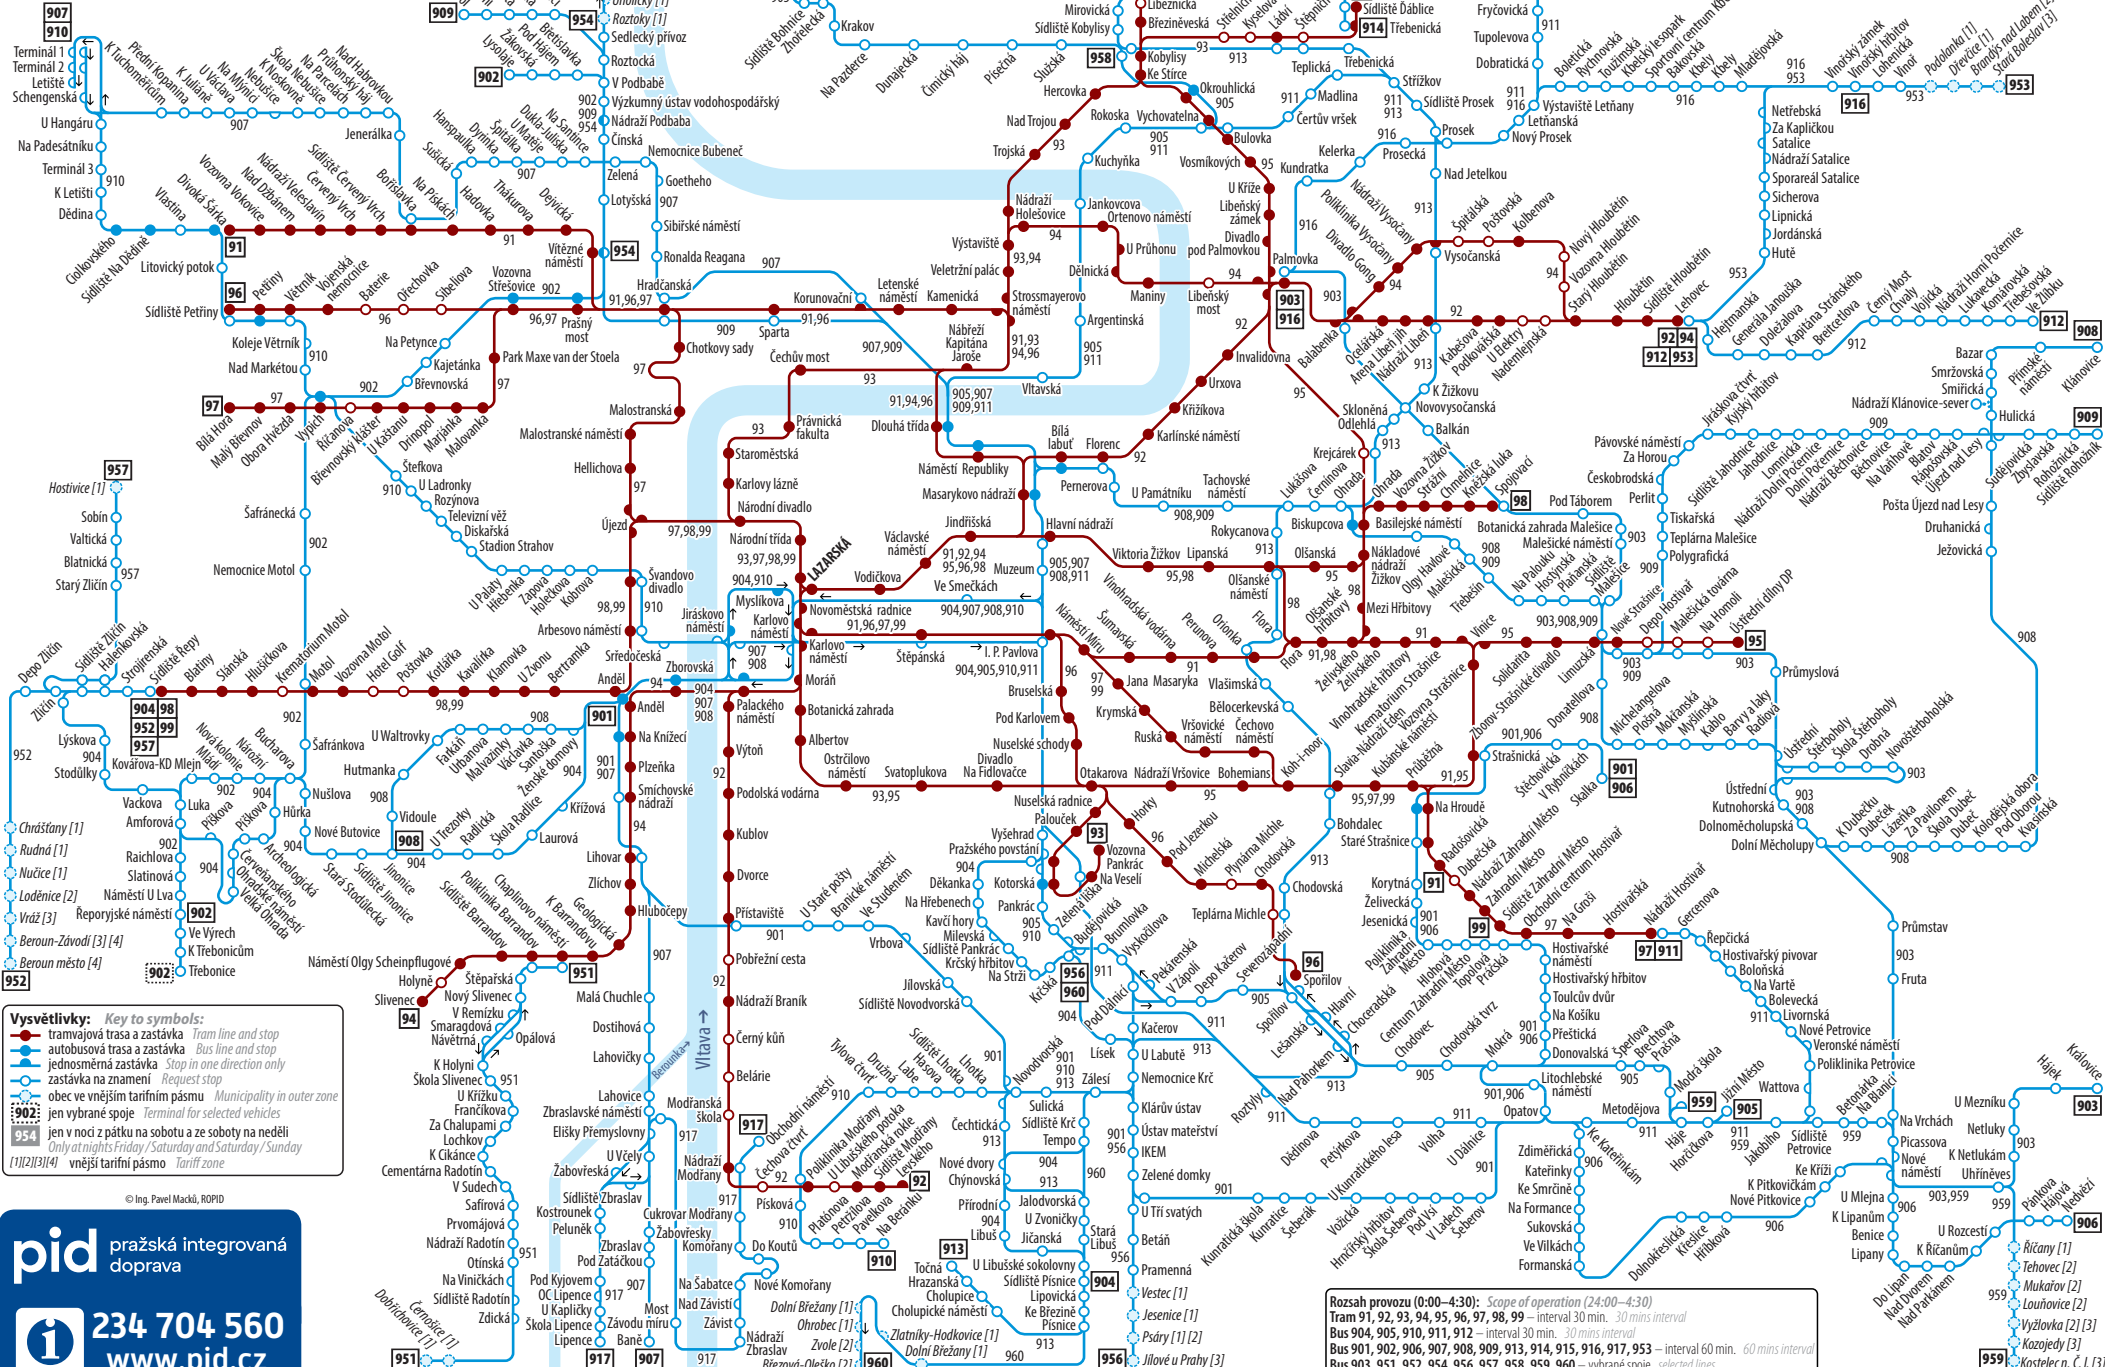

pid

NOČNÍ PROVOZ PID

PID NIGHT SERVICE

Trvalý stav platný od 29. 6. 2024
Regular situation valid from

Vysvětlivky: Key to symbols:

- tramvajová trasa a zastávka (Tram line and stop)
- autobusová trasa a zastávka (Bus line and stop)
- jednosměrná zastávka (Stop in one direction only)
- zastávka na znamení (Request stop)
- obec ve větším tarifním pásmu (Municipality in outer zone)
- jen vybrané spoje (Terminal for selected vehicles)
- jen v noci z pátku na sobotu a ze soboty na neděli (Only at nights Friday/Saturday and Saturday/Sunday)
- 1|1|2|3|4 (vnější tarifní pásmo) (Tariff zone)

pid pražská integrovaná doprava

234 704 560
www.pid.cz

Rozsah provozu (0:00–4:30): Scope of operation (24:00–4:30)

Tram 91, 92, 93, 94, 95, 96, 97, 98, 99 – interval 30 min. 30 mins interval
 Bus 904, 905, 910, 911, 912 – interval 30 min. 30 mins interval
 Bus 901, 902, 906, 907, 908, 909, 913, 914, 915, 916, 917, 953 – interval 60 min. 60 mins interval
 Bus 903, 951, 952, 954, 956, 957, 958, 959, 960 – vybrané spoje / selected lines

959 Kostelec n. Č. L. [3]