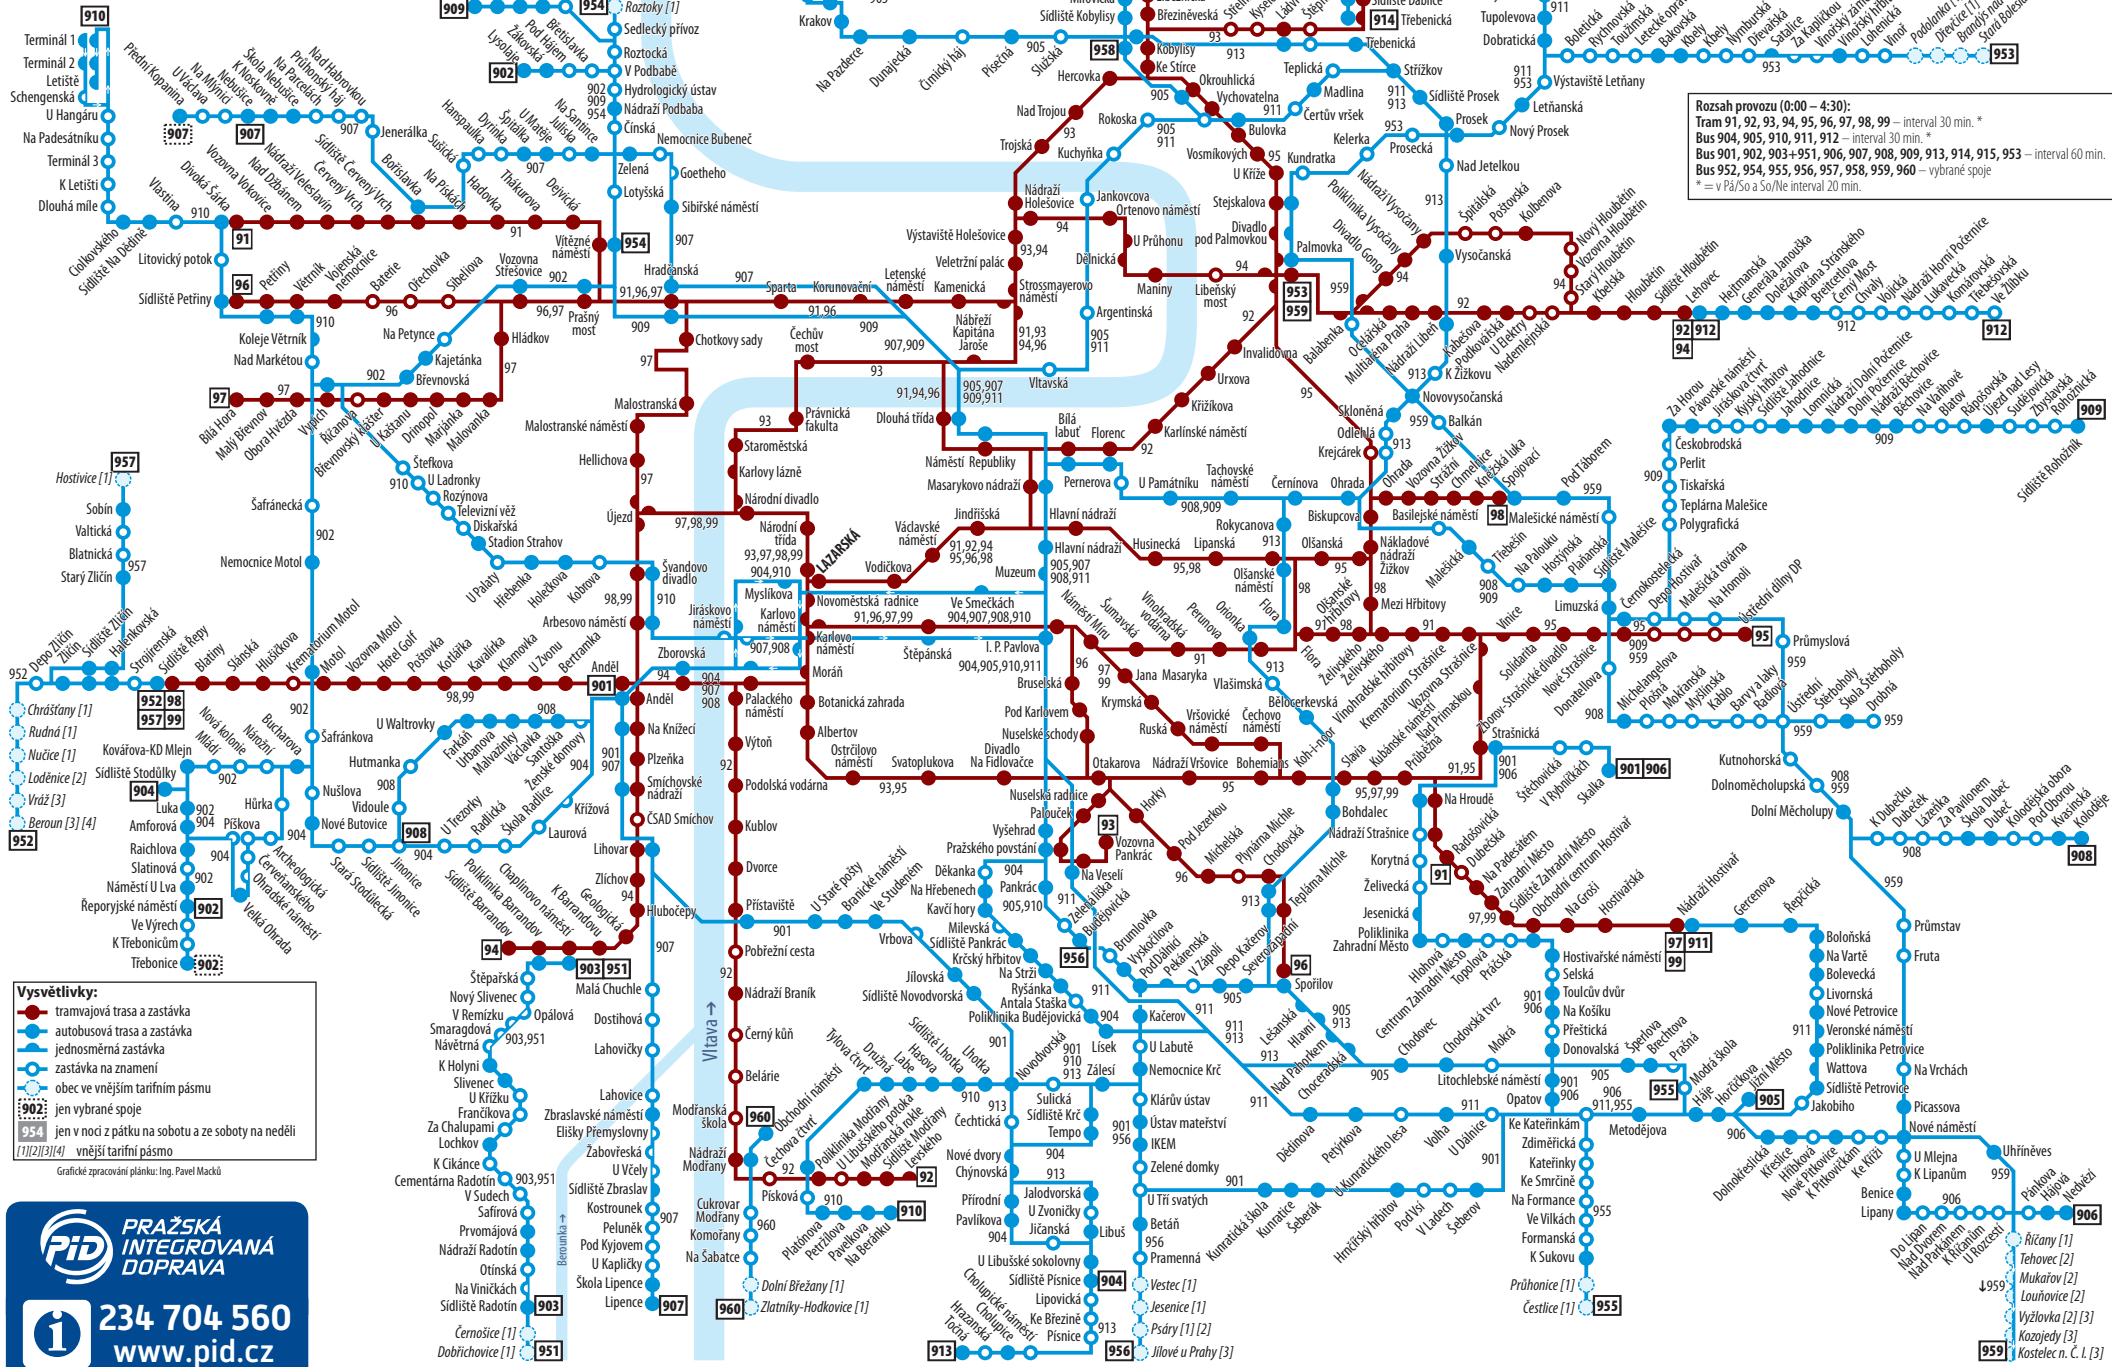

NOČNÍ PROVOZ PID

Trvalý stav ke dni 1. 4. 2018

Vysvětlivky:
tramvajová trasa a zastávka
autobusová trasa a zastávka
jednosměrná zastávka
zastávka na znamení
obec ve vnějším tarifním pásmu
jen vybrané spoje
jen v noci z pátku na sobotu a ze soboty na neděli
1112131415 vnější tarifní pásmo

PRAŽSKÁ INTEGROVANÁ DOPRAVA

234 704 560
www.pid.cz

Kostelec n. C. I. [3]