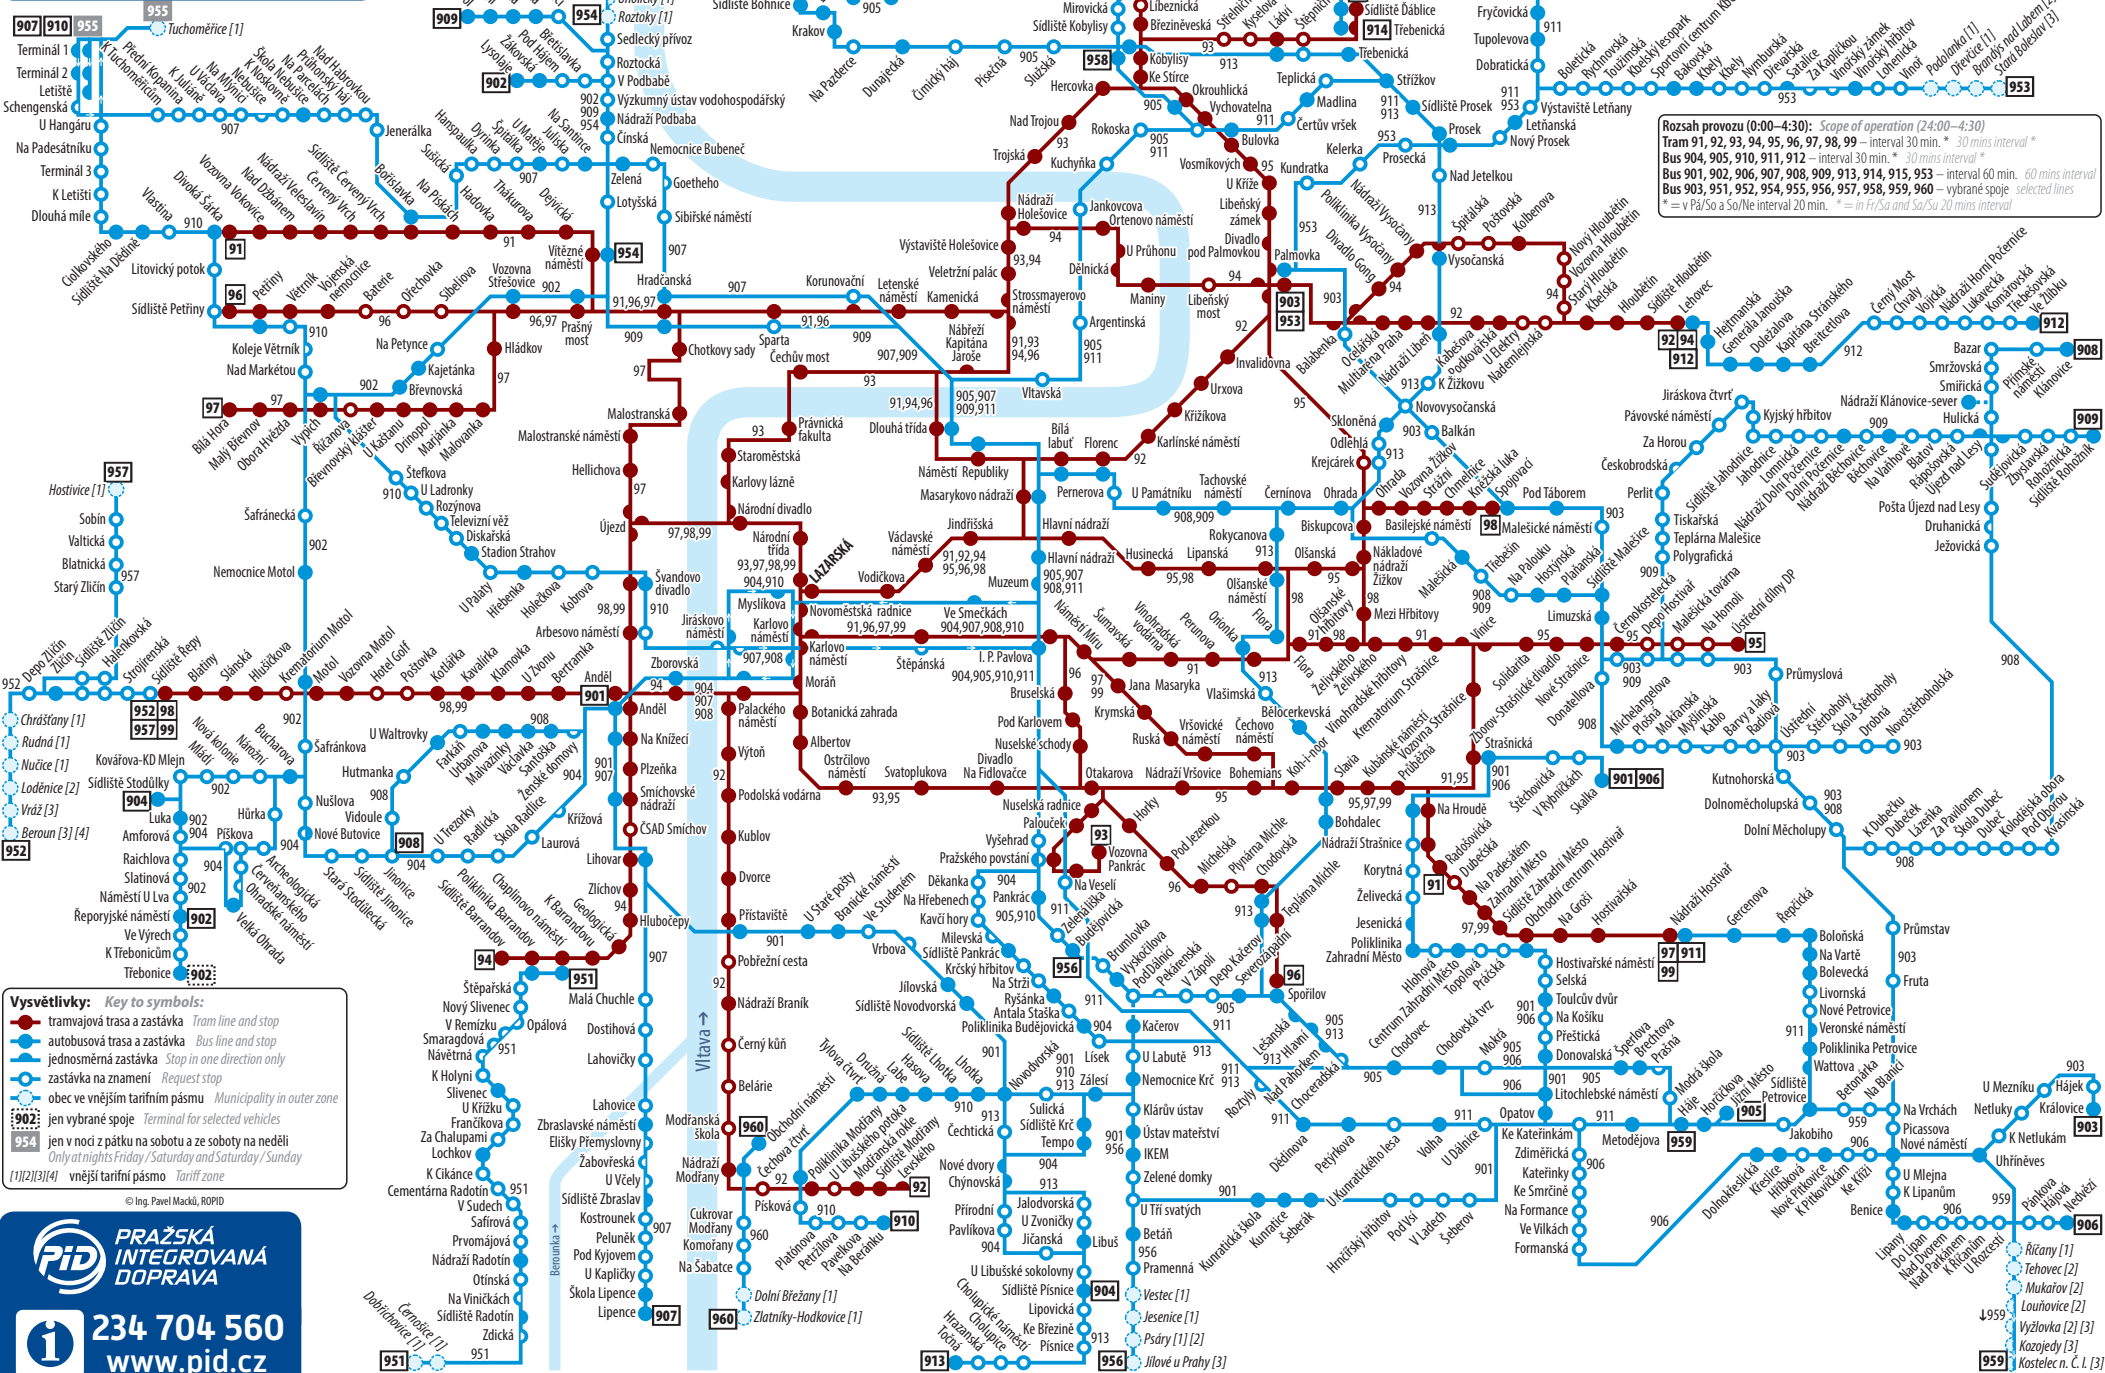

NOČNÍ PROVOZ PID

PID NIGHT SERVICE

Trvalý stav platný od 1. 9. 2020
Regular situation valid from

Vysvětlivky: Key to symbols:
● tramvajová trasa a zastávka / Tram line and stop
● autobusová trasa a zastávka / Bus line and stop
● jednosměrná zastávka / Stop in one direction only
● zastávka na znamení / Request stop
● obec ve vnějším tarifním pásmu / Municipality in outer zone
● 902 jen vybrané spoje / Terminal for selected vehicles
● 954 jen v noci z pátku na sobotu a ze soboty na neděli / Only at nights Friday / Saturday and Saturday / Sunday
● (1)(2)(3)(4) vnitřní tarifní pásmo / Tariff zone

© Ing. Pavel Macká, ROPID

PRAŽSKÁ INTEGROVANÁ DOPRAVA

234 704 560
www.pid.cz