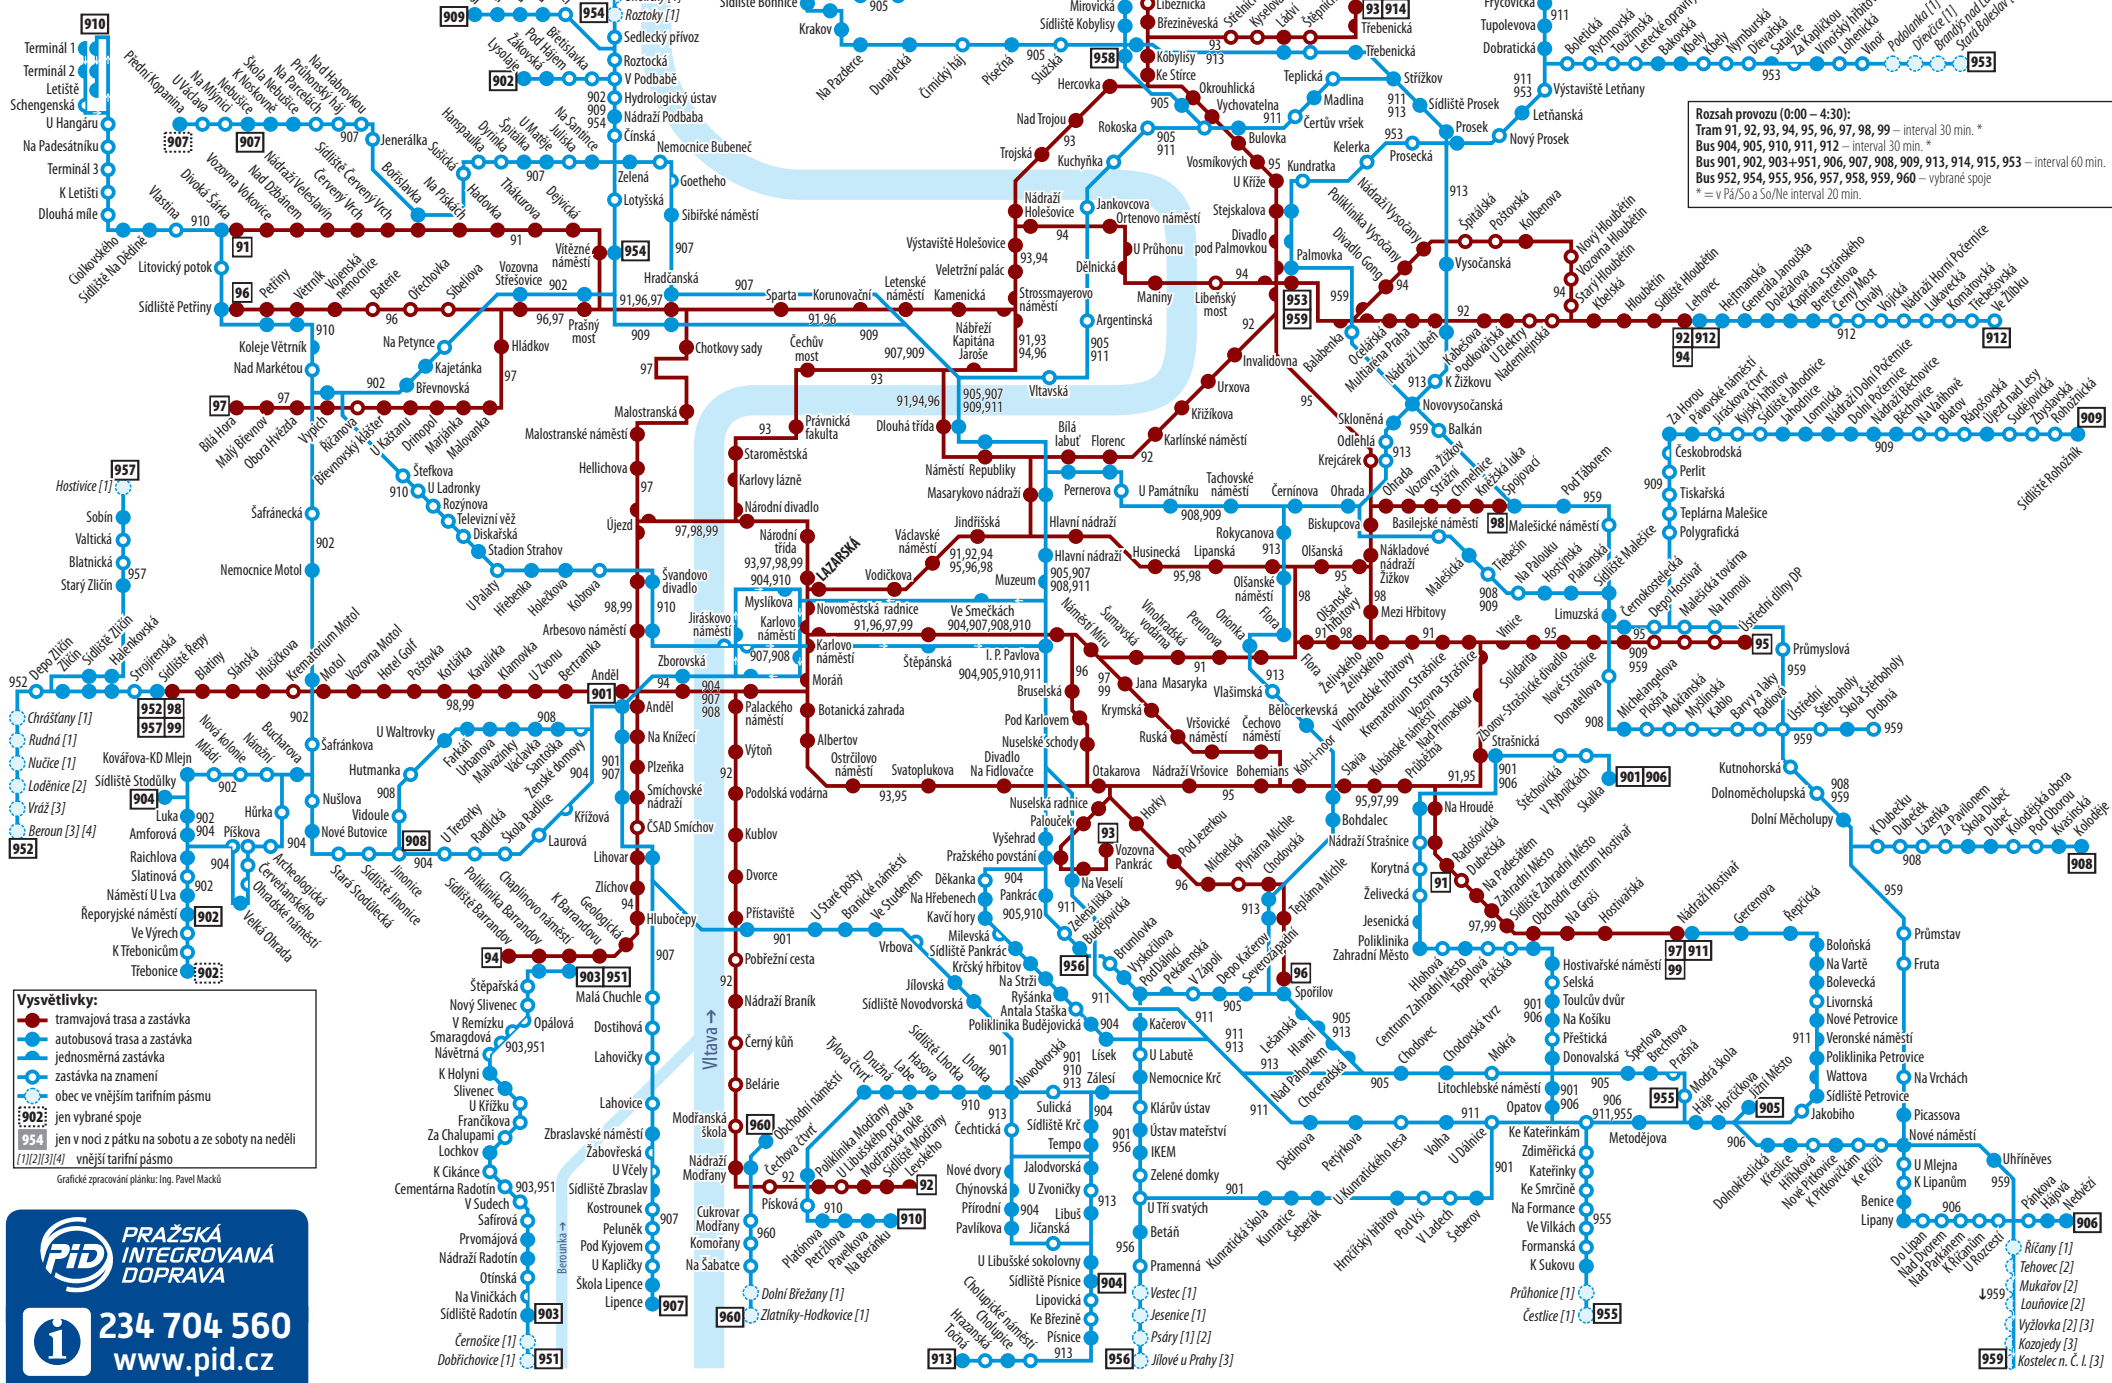

NOČNÍ PROVOZ PID

Trvalý stav ke dni 9. 10. 2017

Rozsah provozu (0:00 – 4:30):
 Tram 91, 92, 93, 94, 95, 96, 97, 98, 99 – interval 30 min. *
 Bus 904, 905, 910, 911, 912 – interval 30 min. *
 Bus 901, 902, 903+951, 906, 907, 908, 909, 913, 914, 915, 953 – interval 60 min.
 Bus 952, 954, 955, 956, 957, 958, 959, 960 – vybrané spoje
 * = v Pá/So a Ne/interval 20 min.

Vysvětlivky:
 ● tramvajová trasa a zastávka
 ● autobusová trasa a zastávka
 ● jednosměrná zastávka
 ● zastávka na znamení
 ● obec ve vnějším tarifním pásmu
 ● jen vybrané spoje
 ● jen v noci z pátku na sobotu a ze soboty na neděli
 ● [1][2][3][4] vnější tarifní pásmo