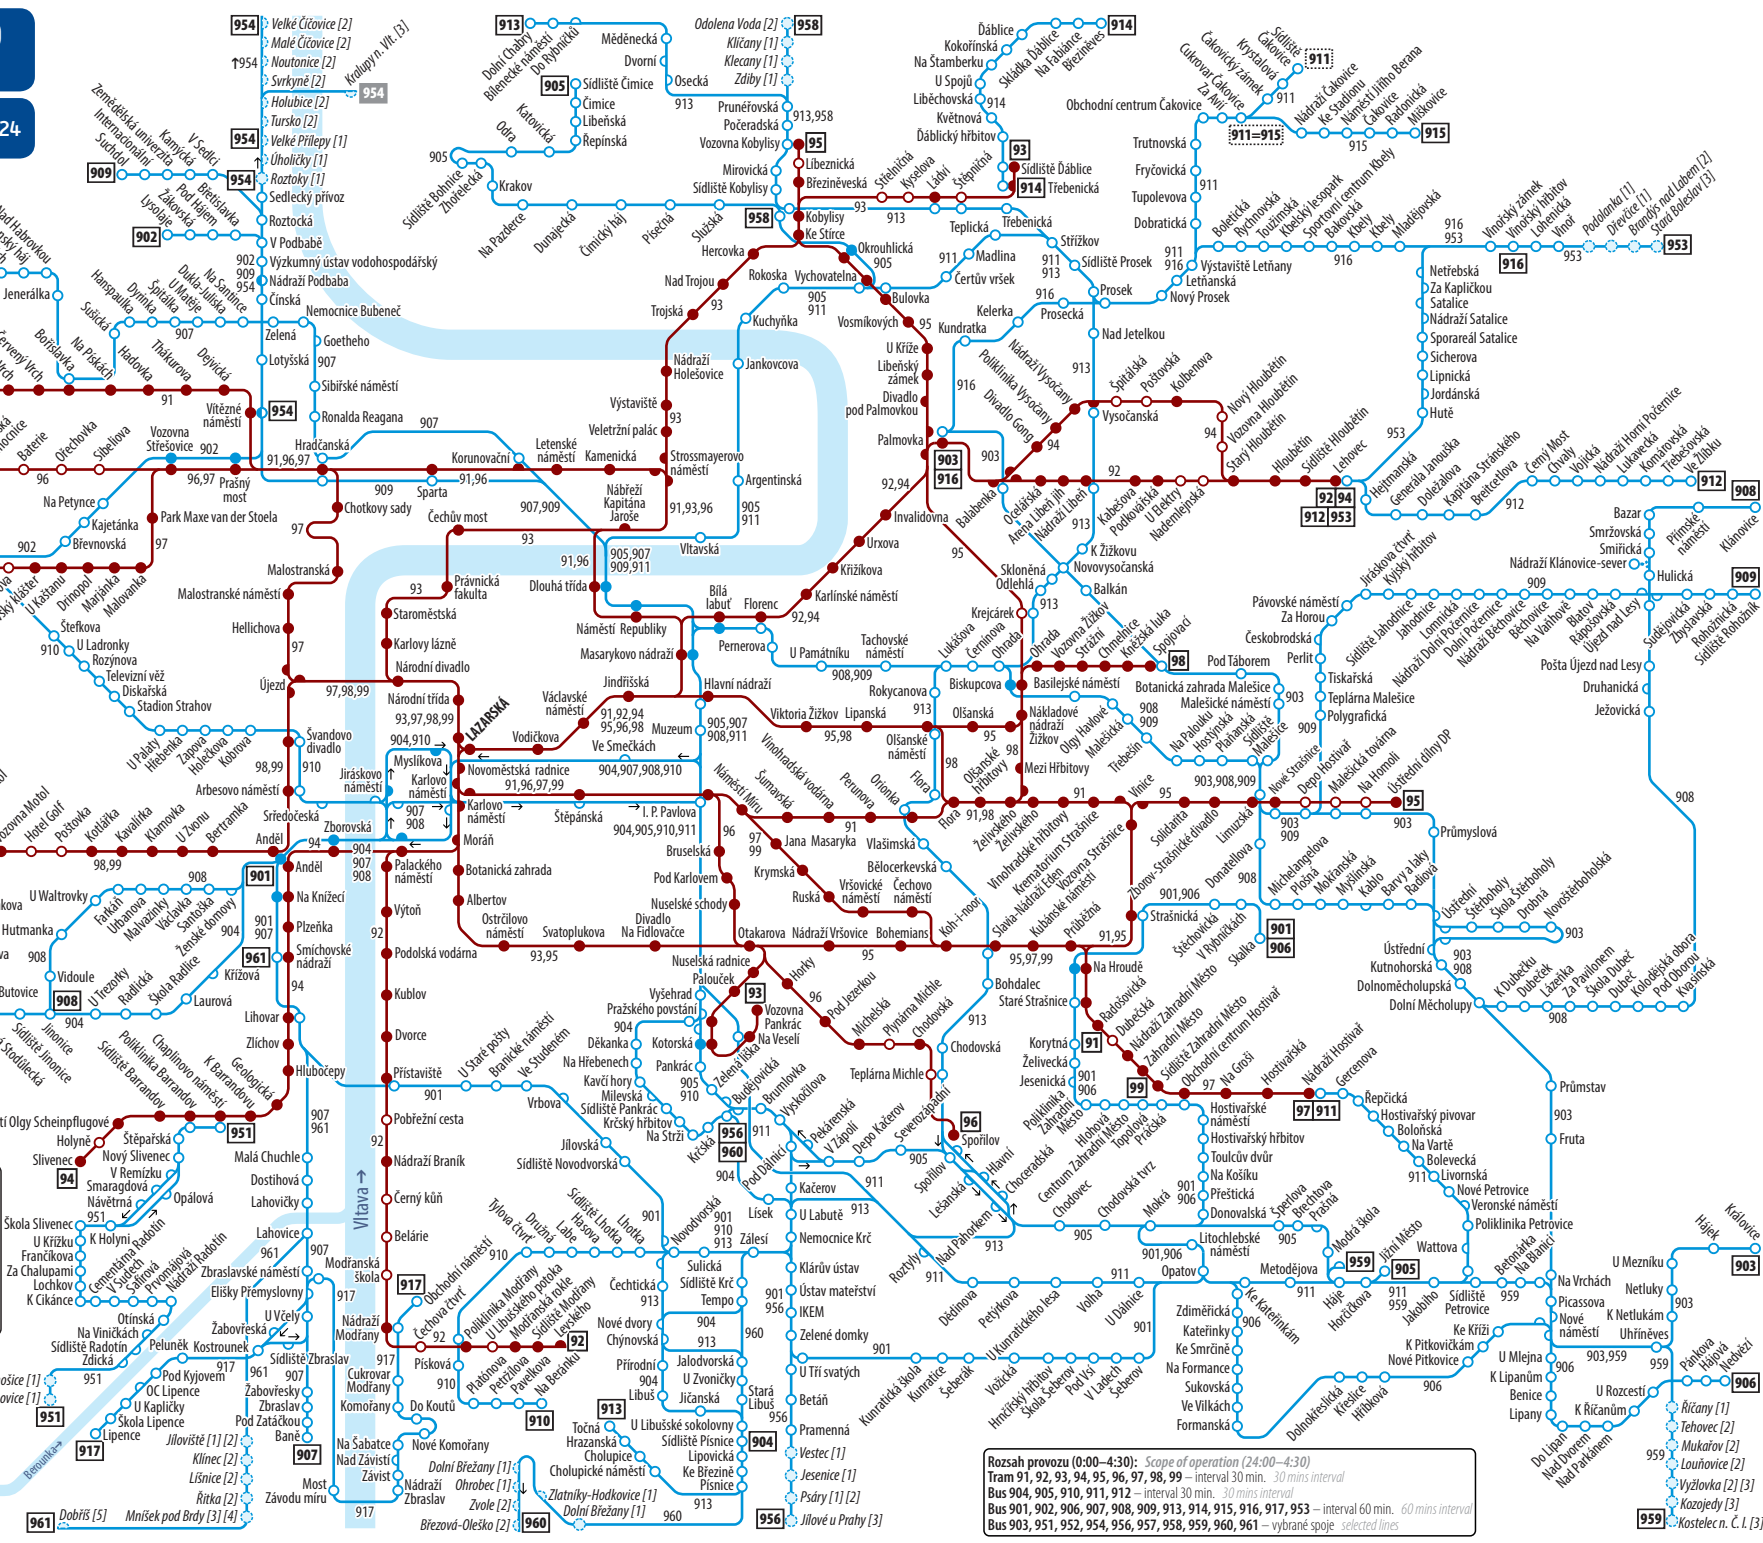

pid

NOČNÍ PROVOZ PID

PID NIGHT SERVICE

Trvalý stav platný od 25. 11. 2024
Regular situation valid from

Vysvětlivky: Key to symbols:

- tramvajová trasa a zastávka Tram line and stop
- autobusová trasa a zastávka Bus line and stop
- jednosměrná zastávka Stop in one direction only
- zastávka na znamení Request stop
- obec ve vnějším tarifním pásmu Municipality in outer zone
- 9021 vybrané spoje Terminal for selected vehicles
- 954 jen v noci z pátku na sobotu a ze soboty na neděli Only at nights Friday / Saturday and Saturday / Sunday
- 1|1|2|3|4|5| vnější tarifní pásmo Tariff zone

pid pražská integrovaná doprava
234 704 560
www.pid.cz

959