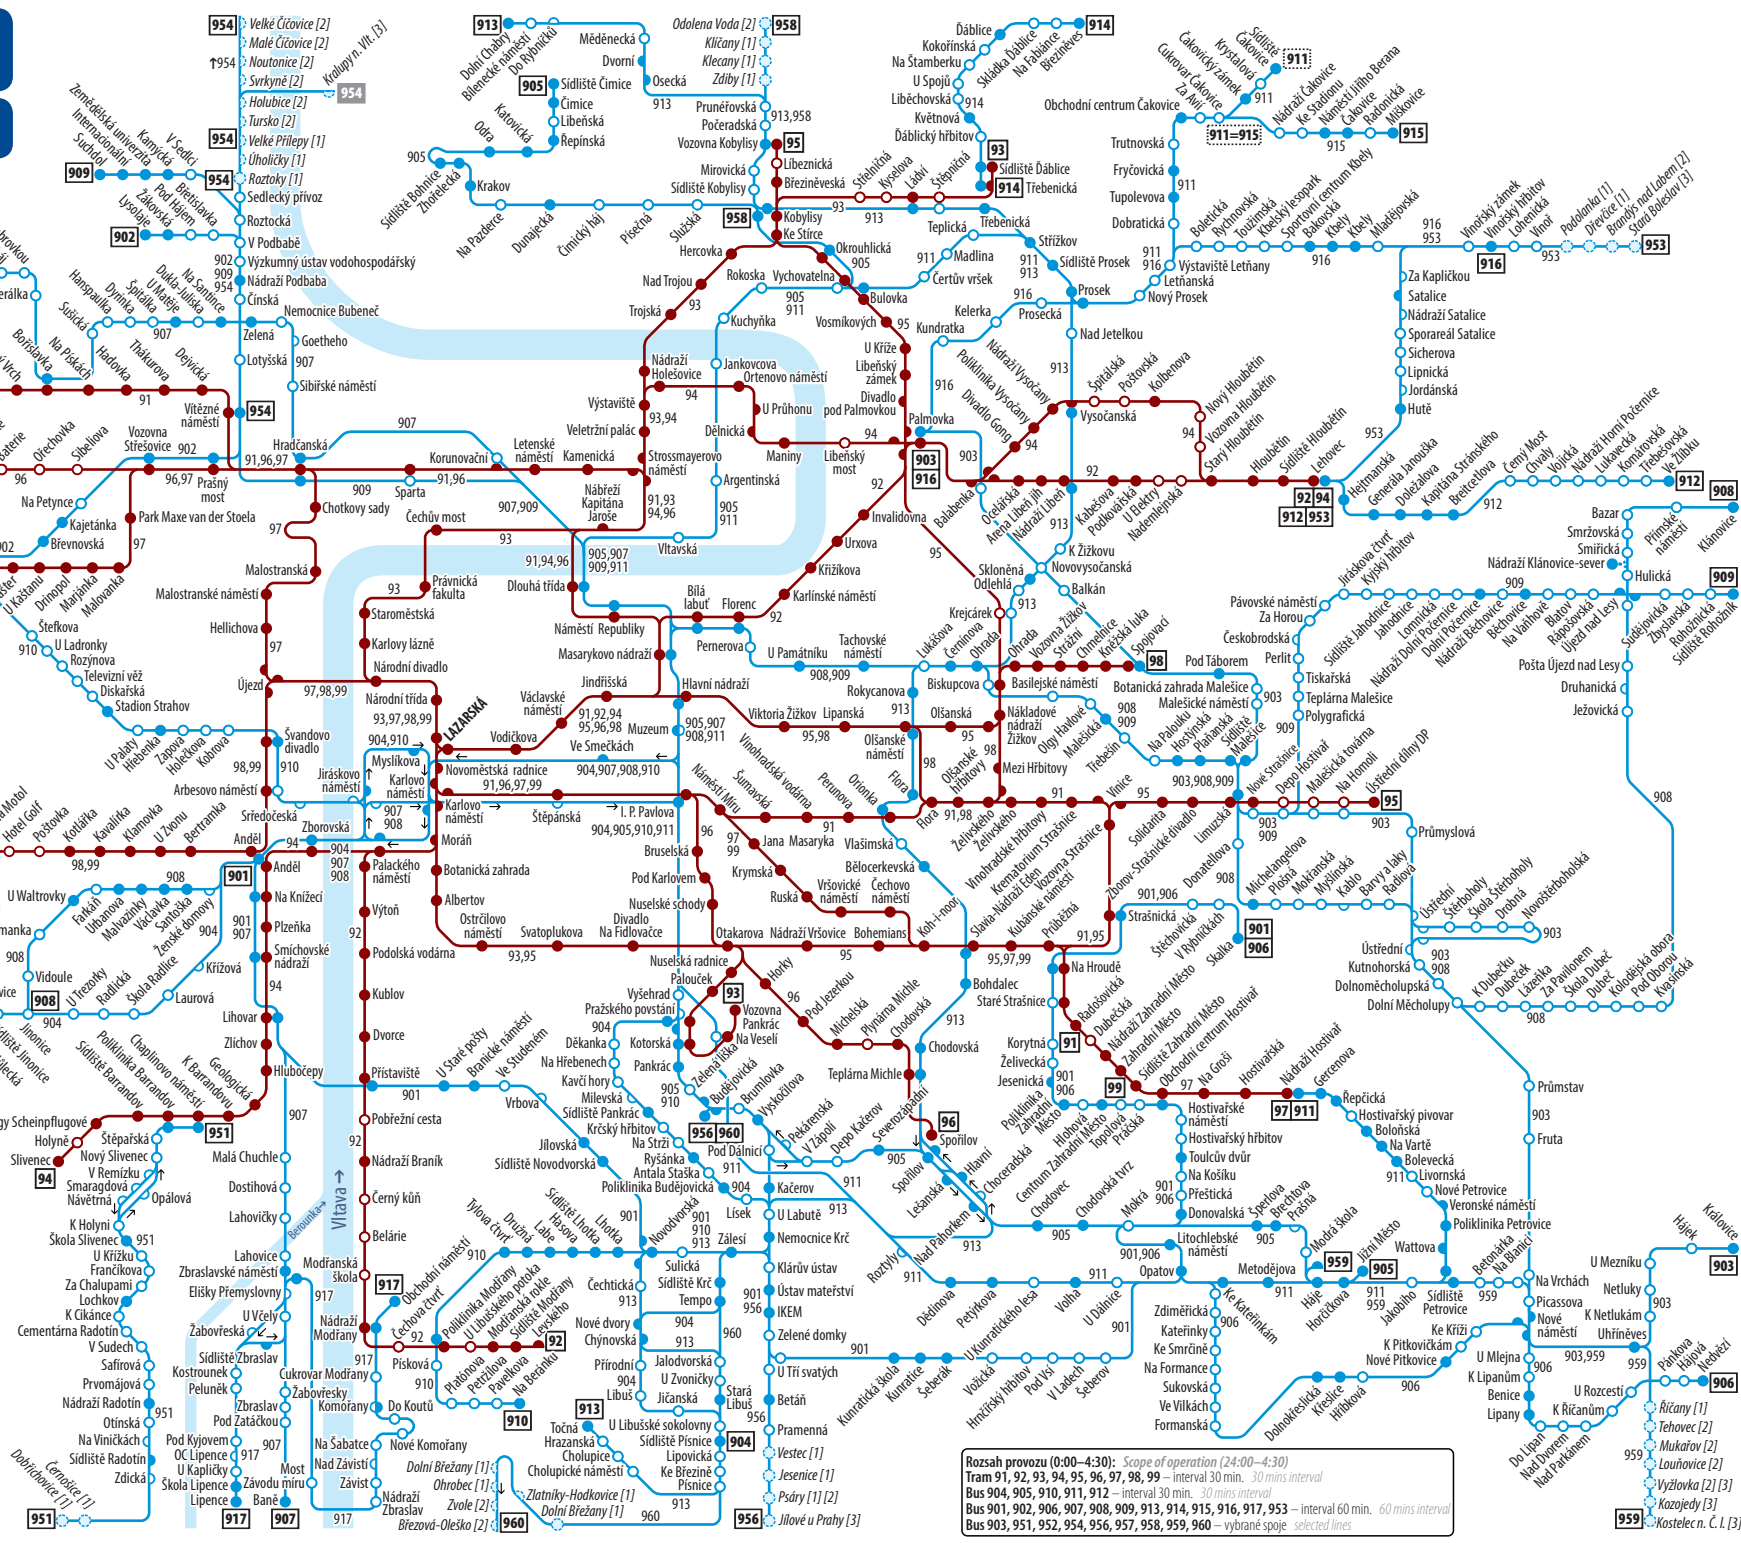

pid

NOČNÍ PROVOZ PID

PID NIGHT SERVICE

Trvalý stav platný od 23. 12. 2023
Regular situation valid from

Vysvětlivky: Key to symbols:

- tramvajová trasa a zastávka Tram line and stop
- autobusová trasa a zastávka Bus line and stop
- jednosměrná zastávka Stop in one direction only
- zastávka na znamení Request stop
- obec ve větším tarifním pásmu Municipality in outer zone
- jen vybrané spoje Terminal for selected vehicles
- jen v noci z pátku na sobotu a ze soboty na neděli Only at nights Friday/Saturday and Saturday/Sunday
- 1|1|2|3|4| vnější tarifní pásmo Tariff zone

pid pražská integrovaná doprava

234 704 560
www.pid.cz

Rozsah provozu (0:00–4:30): Scope of operation (24:00–4:30)

Tram 91, 92, 93, 94, 95, 96, 97, 98, 99 – interval 30 min. 30 mins interval
 Bus 904, 905, 910, 911, 912 – interval 30 min. 30 mins interval
 Bus 901, 902, 906, 907, 908, 909, 913, 914, 915, 916, 917, 953 – interval 60 min. 60 mins interval
 Bus 903, 951, 952, 954, 956, 957, 958, 959, 960 – vybrané spoje selected lines

© Ing. Pavel Macák, ROPID