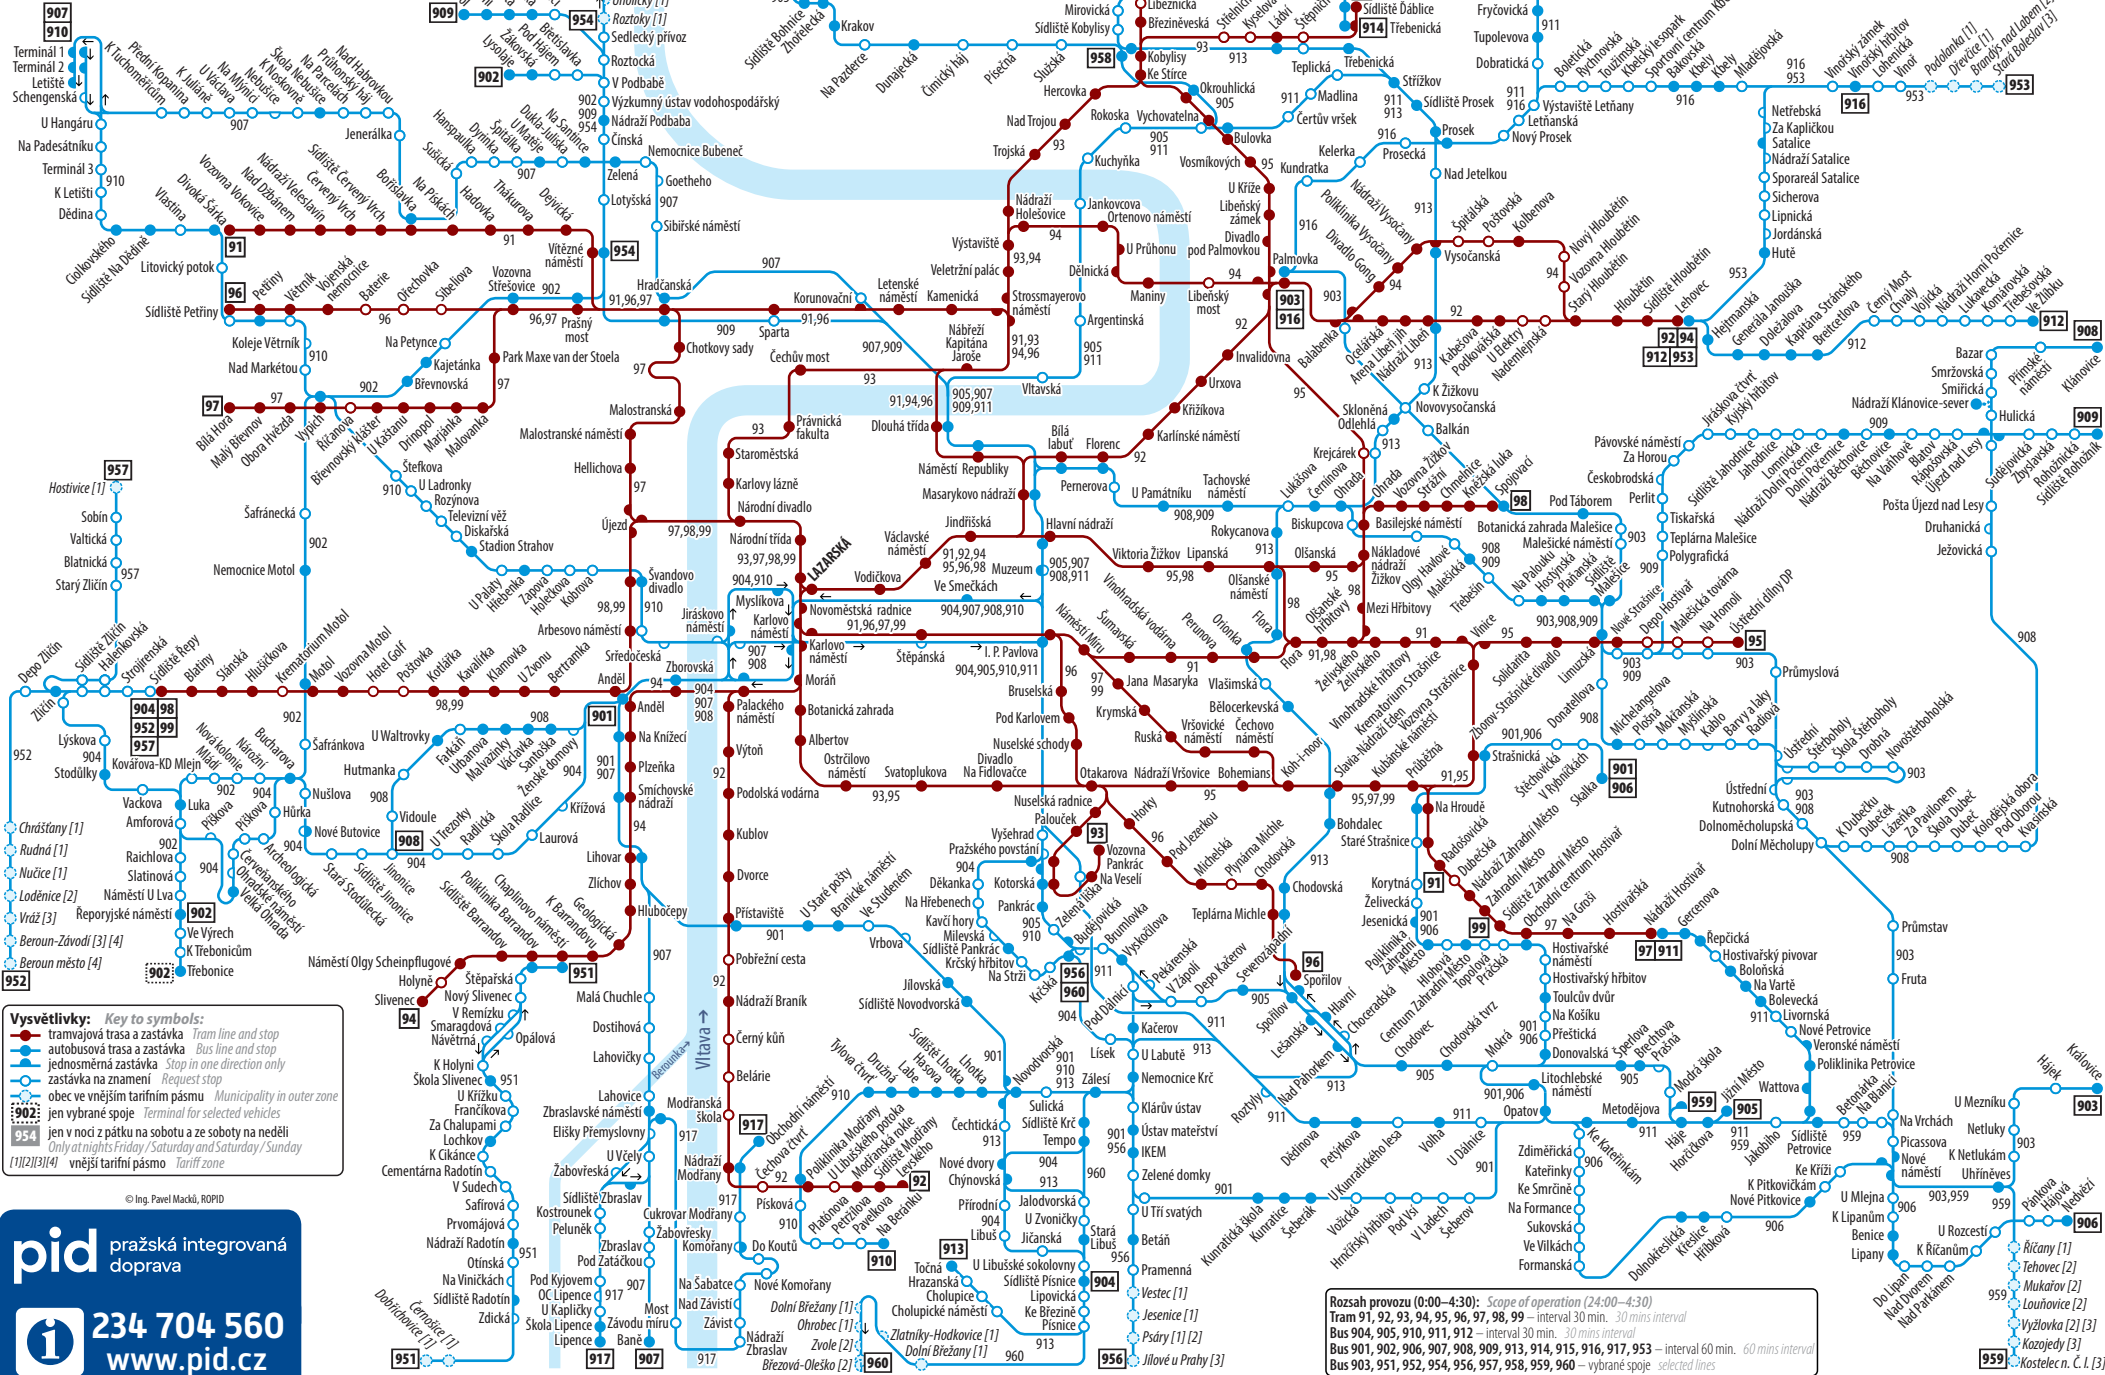

pid

NOČNÍ PROVOZ PID

PID NIGHT SERVICE

Trvalý stav platný od 3. 3. 2024
Regular situation valid from 3. 3. 2024

Vysvětlivky: Key to symbols:

- tramvajová trasa a zastávka (Tram line and stop)
- autobusová trasa a zastávka (Bus line and stop)
- jednosměrná zastávka (Stop in one direction only)
- zastávka na znamení (Request stop)
- obec ve vnějším tarifním pásmu (Municipality in outer zone)
- jen vybrané spoje (Terminal for selected vehicles)
- jen v noci z pátku na sobotu a ze soboty na neděli (Only at night Friday/Saturday and Saturday/Sunday)
- 1|1|2|3|4 (vnější tarifní pásmo) (Tariff zone)

pid pražská integrovaná doprava

234 704 560
www.pid.cz

Rozsah provozu (0:00–4:30): Scope of operation (24:00–4:30)

Tram 91, 92, 93, 94, 95, 96, 97, 98, 99 – interval 30 min. 30 mins interval
 Bus 904, 905, 910, 911, 912 – interval 30 min. 30 mins interval
 Bus 901, 902, 906, 907, 908, 909, 913, 914, 915, 916, 917, 953 – interval 60 min. 60 mins interval
 Bus 903, 951, 952, 954, 956, 957, 958, 959, 960 – vybrané spoje / selected lines

959 Kostelec n. Č. L. [3]