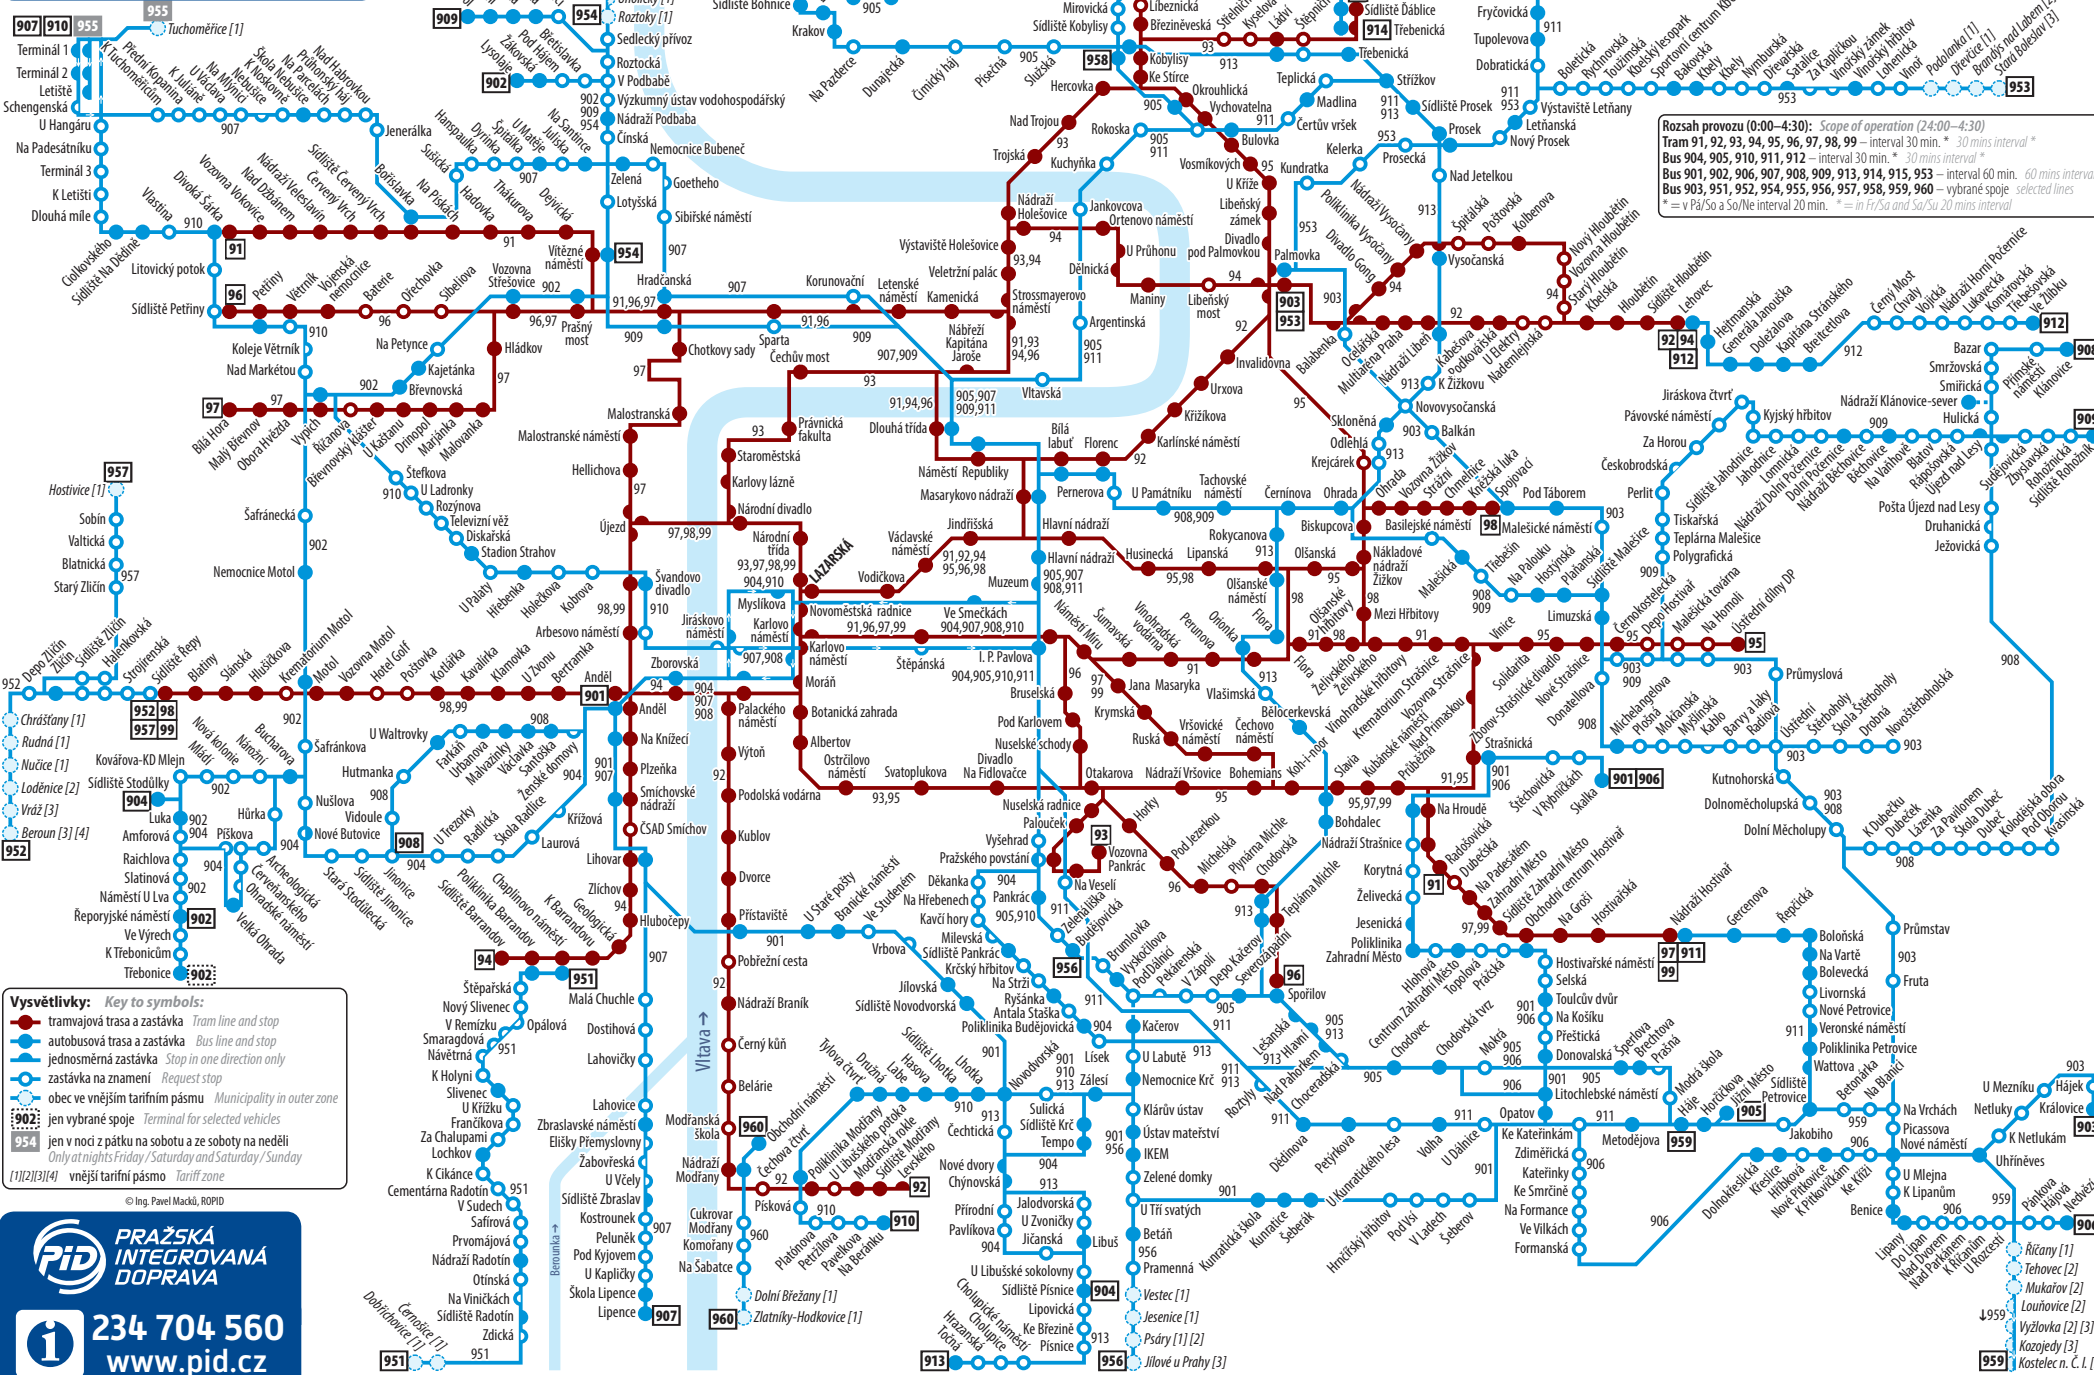

NOČNÍ PROVOZ PID

PID NIGHT SERVICE

Trvalý stav platný od 2. 3. 2020
Regular situation valid from

Vysvětlivky: Key to symbols:
● tramvajová trasa a zastávka Tram line and stop
● autobusová trasa a zastávka Bus line and stop
● jednosměrná zastávka Stop in one direction only
● zastávka na znamení Request stop
● obec ve vnějším tarifním pásmu Municipality in outer zone
● 902 jen vybrané spoje Terminal for selected vehicles
● 954 jen v noci z pátku na sobotu a ze soboty na neděli Only at nights Friday / Saturday and Saturday / Sunday
(1)(2)(3)(4) vnitřní tarifní pásmo Tarif zone

PRAŽSKÁ INTEGROVANÁ DOPRAVA
234 704 560
www.pid.cz