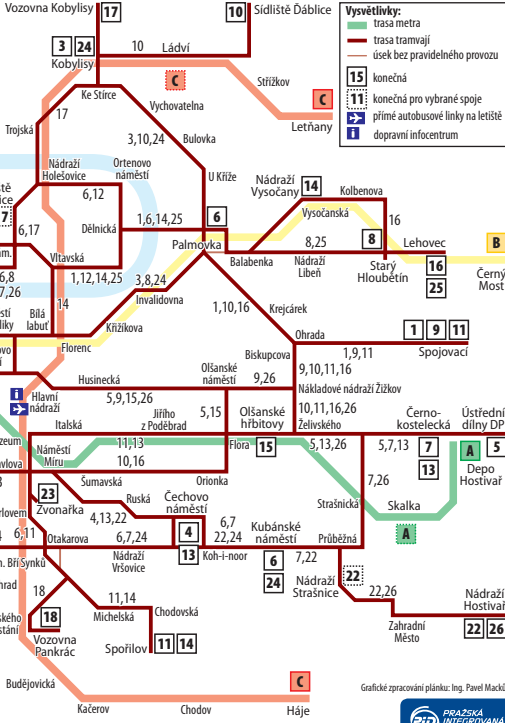

LINKY TRAMVAJÍ

Trvalý stav ke dni 25. 3. 2017

- 4, 21: jen ve špičkách pracovního dne
- 23: jen cca od 8 do 19 hod.
- 24: jen v pracovní dny cca od 6 do 20 hod.
- 3: Nádraží Braník – Sídliště Modřany jen ve špičkách pracovního dne
- 16: Kotlářka – Sídliště Řepy jen ve špičkách pracovního dne
- 17: Vystaviště Holešovice – Vozovna Kobylisy každý druhý spoj
- 22: Vypich – Bílá Hora a Nádraží Strašnice – Nádraží Hostivař každý druhý spoj

- Vysvětlivky:**
- trasa metra
 - trasa tramvají
 - úsek bez pravidelného provozu
 - 15 konečná
 - 11 konečná pro vybrané spoje
 - i přímé autobusové linky na letiště
 - i dopravní infocentrum

234 704 560
www.ropid.cz

Grafické zpracování plánu: Ing. Pavel Macků

PRÁŽSKÁ
INTEGROVANÁ
DOPRAVA