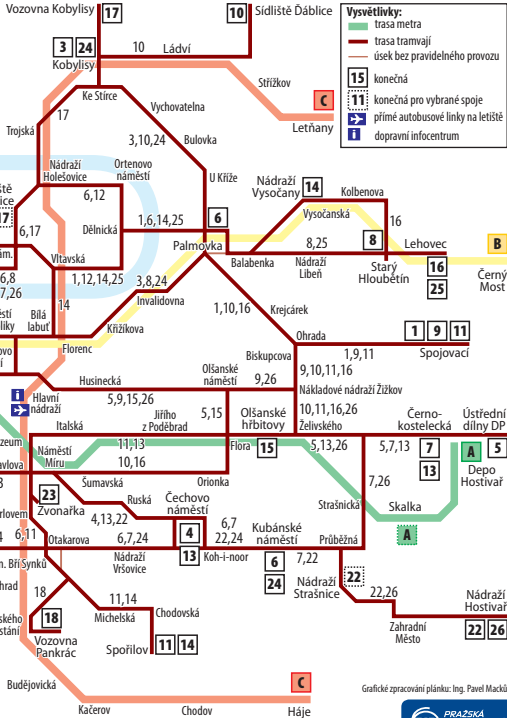

# LINKY TRAMVAJÍ

Trvalý stav ke dni 19. 4. 2019

234 704 560  
www.pid.cz

- 4, 21: jen ve špičkách pracovního dne
- 23: jen cca od 8 do 19 hod.
- 24: jen v pracovní dny cca od 6 do 20 hod.
- 3: Nádraží Braník – Sídliště Modřany jen ve špičkách pracovního dne
- 16: Kotlářka – Sídliště Řepy jen ve špičkách pracovního dne
- 17: Vystaviště Holešovice – Vozovna Kobylisy každý druhý spoj
- 22: Vypich – Bílá Hora a Nádraží Strašnice – Nádraží Hostivař každý druhý spoj

Grafické zpracování plánu: Ing. Pavel Macký

PRÁZSKÁ INTEGROVANÁ DOPRAVA